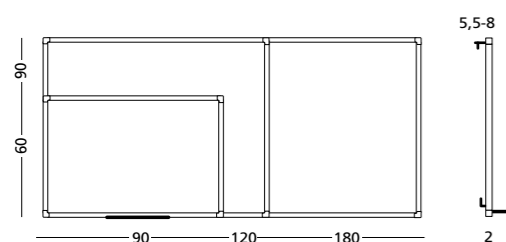

PartnerLine Rail whiteboard, wit emaille

- Schrijffoppervlak van wit emaillestaal, gesmolten op 800°C
- Geschikt voor zeer intensief en duurzaam gebruik
- Lichtgewicht bord
- Wit PartnerLine frame met witte kunststof hoekstukken
- Inclusief afleggoot van 30 cm en adapterset voor montage aan de rail
- Magneethoudend en droog uitwisbaar
- PartnerLine Rail (p. 146 - 147) dient apart besteld te worden

Afmetingen	Artikelnummer
90x180 cm	11106.100
90x120 cm	11106.101
60x90 cm	11106.102

PartnerLine Rail prikbord, Camira

- Prikoppervlak van 100% gerecycled, hoogwaardig Camira stof
- Het Camira stof is kleurvast, duurzaam, anti-pluis, vuurvast, afwasbaar en milieuvriendelijk
- Geschikt voor zeer intensief en duurzaam gebruik
- Lichtgewicht bord
- Wit PartnerLine frame met witte kunststof hoekstukken
- Inclusief dapterset voor montage aan de rail
- PartnerLine Rail (p. 146 - 147) dient apart besteld te worden

Oppervlak	Afmetingen	Artikelnummer
Camira Blauw-paars (AK007)	90 x 180 cm	11207.114
	90 x 120 cm	11207.113
	60 x 90 cm	11207.112
Camira Donkergrijs (AK019)	90 x 180 cm	11207.117
	90 x 120 cm	11207.116
	60 x 90 cm	11207.115