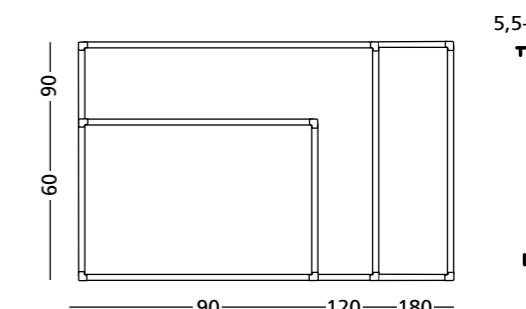

PartnerLine Rail whiteboard, wit emaille

- Schrijffoppervlak van wit emaillestaal, gesmolten op 800°C
- Geschikt voor zeer intensief en duurzaam gebruik
- Lichtgewicht bord
- Wit PartnerLine frame met witte kunststof hoekstukken
- Inclusief afleggoot van 30 cm en adapterset voor montage aan de rail
- Magneethoudend en droog uitwisbaar
- PartnerLine Rail (p. 146 - 147) dient apart besteld te worden

Afmetingen	Artikelnummer
90x180 cm	11106.100
90x120 cm	11106.101
60x90 cm	11106.102

PartnerLine Rail prikbord, Camira

- Prikoppervlak van 100% gerecycled, hoogwaardig Camira stof
- Het Camira stof is kleurvast, duurzaam, anti-pluis, vuurvast, afwasbaar en milieuvriendelijk
- Geschikt voor zeer intensief en duurzaam gebruik
- Lichtgewicht bord
- Wit PartnerLine frame met witte kunststof hoekstukken
- Inclusief dapterset voor montage aan de rail
- PartnerLine Rail (p. 146 - 147) dient apart besteld te worden

Oppervlak	Afmetingen	Artikelnummer
Camira Blauw-paars (AK007)	90 x 180 cm	11207.114
	90 x 120 cm	11207.113
	60 x 90 cm	11207.112
Camira Donkergrijs (AK019)	90 x 180 cm	11207.117
	90 x 120 cm	11207.116
	60 x 90 cm	11207.115

PartnerLine Rail, dubbel

Afmetingen
240 x 8 cm

Artikelnummer
12105.100

- Aluminium wit wandrailsysteem van 240 cm lang, in dubbele uitvoering
- Door de 2 niveaus waaraan borden gehangen kunnen worden, kunnen borden voor en achter elkaar door schuiven
- Voorzien van een papierklemfunctie aan de onderzijde, over de hele breedte van de rail
- Meerdere rails kunnen met het koppelstuk aan elkaar gekoppeld worden
- Kan op maat gezaagd worden
- Kan met behulp van een 90° hoekstuk (p. 147) hoek-om gemonteerd worden
- Inclusief adapterset, papierklemrollen, eindkapjes, verbindingstuk, afdekstrip en ophangmateriaal