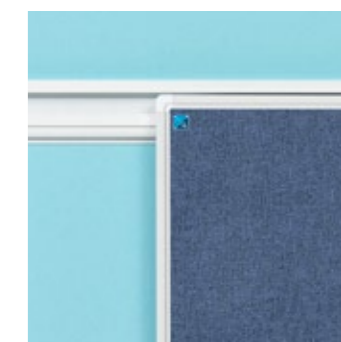

Railsysteem

PartnerLine railsystemen zijn multifunctioneel inzetbaar. Het is de ideale oplossing om uw presentatiemogelijkheden flexibel, veelzijdig en geheel naar wens in te richten. De borden zijn voorzien van een wit gelakt frame met witte kunststof hoekstukken.

PartnerLine Rail whiteboard, wit emaille

- Schrijffoppervlak van wit emaillestaal, gesmolten op 800°C
- Geschikt voor zeer intensief en duurzaam gebruik
- Lichtgewicht bord
- Wit PartnerLine frame met witte kunststof hoekstukken
- Inclusief afleggoot van 30 cm en adapterset voor montage aan de rail
- Magneethoudend en droog uitwisbaar
- PartnerLine Rail (p. 146 - 147) dient apart besteld te worden

Afmetingen	Artikelnummer
90x180 cm	11106.100
90x120 cm	11106.101
60x90 cm	11106.102

PartnerLine Rail prikbord, Camira

- Prikoppervlak van 100% gerecycled, hoogwaardig Camira stof
- Het Camira stof is kleurvast, duurzaam, anti-pluis, vuurvast, afwasbaar en milieuvriendelijk
- Geschikt voor zeer intensief en duurzaam gebruik
- Lichtgewicht bord
- Wit PartnerLine frame met witte kunststof hoekstukken
- Inclusief dapterset voor montage aan de rail
- PartnerLine Rail (p. 146 - 147) dient apart besteld te worden