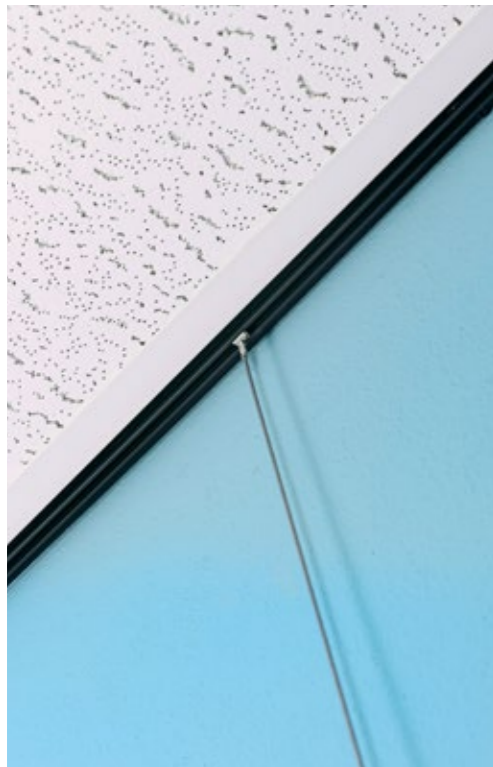

Plafondrails

Omschrijving	Afmeting	Artikelnummer
Cliprail Plafondaansluitend, wit	150 x 3,5 cm	14010.102
Set plafondrail, zwart	150 x 1,5 cm	14010.101

Set Cliprail plafondaansluitend, wit

- Aluminium witte wandrail voor het ophangen van kleine whiteboards en schilderijen
- Voorzien van ruimte voor het wegwerken van kabels
- De set bestaat uit twee rails van 1,5 meter lang, inclusief ophangmateriaal
- Exclusief whiteboard en ophangkabels (ophangkabels: zie p. 149)

Set Plafondrail, zwart

- Aluminium zwarte plafondrail voor het ophangen van kleine whiteboards en schilderijen
- Voor montage aan de kantlat van een systeemplafond
- De set bestaat uit twee rails van 1,5 meter lang, inclusief ophangmateriaal
- Exclusief whiteboard en ophangkabels (ophangkabels: zie p. 149)