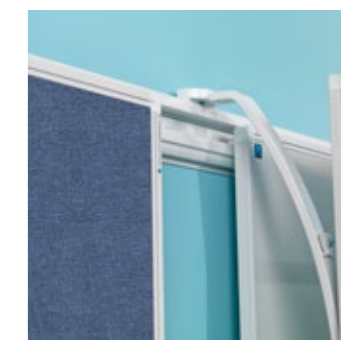

Railsysteem

PartnerLine railsystemen zijn multifunctioneel inzetbaar. Het is de ideale oplossing om uw presentatiemogelijkheden flexibel, veelzijdig en geheel naar wens in te richten. De borden zijn voorzien van een wit gelakt frame met witte kunststof hoekstukken.

PartnerLine Rail whiteboard, wit emaille

- Schrijffoppervlak van wit emaillestaal, gesmolten op 800°C
- Geschikt voor zeer intensief en duurzaam gebruik
- Lichtgewicht bord
- Wit PartnerLine frame met witte kunststof hoekstukken
- Inclusief afleggoot van 30 cm en adapterset voor montage aan de rail
- Magneethoudend en droog uitwisbaar
- PartnerLine Rail (p. 146 - 147) dient apart besteld te worden

Afmetingen	Artikelnummer
90x180 cm	11106.100
90x120 cm	11106.101
60x90 cm	11106.102

PartnerLine Rail prikbord, Camira

- Prikoppervlak van 100% gerecycled, hoogwaardig Camira stof
- Het Camira stof is kleurvast, duurzaam, anti-pluis, vuurvast, afwasbaar en milieuvriendelijk
- Geschikt voor zeer intensief en duurzaam gebruik
- Lichtgewicht bord
- Wit PartnerLine frame met witte kunststof hoekstukken
- Inclusief dapterset voor montage aan de rail
- PartnerLine Rail (p. 146 - 147) dient apart besteld te worden