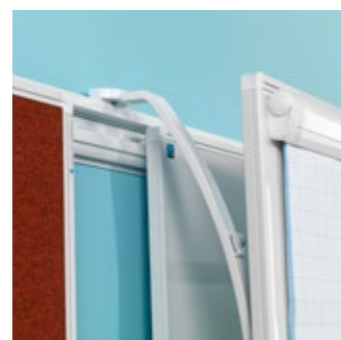

Railsysteem

PartnerLine railsystemen zijn multifunctioneel inzetbaar. Het is de ideale oplossing om uw presentatiemogelijkheden flexibel, veelzijdig en geheel naar wens in te richten. De borden zijn voorzien van een wit gelakt frame met witte kunststof hoekstukken.

PartnerLine Rail whiteboard, wit emaille

- Schrijffoppervlak van wit emaillestaal, gesmolten op 800°C
- Geschikt voor zeer intensief en duurzaam gebruik
- Lichtgewicht bord
- Wit PartnerLine frame met witte kunststof hoekstukken
- Inclusief afleggoot van 30 cm en adapterset voor montage aan de rail
- Magneethoudend en droog uitwisbaar
- PartnerLine Rail (p. 146 - 147) dient apart besteld te worden

Afmetingen	Artikelnummer
90x180 cm	11106.100
90x120 cm	11106.101
60x90 cm	11106.102

PartnerLine Rail prikbord, Camira

- Prikoppervlak van 100% gerecycled, hoogwaardig Camira stof
- Het Camira stof is kleurvast, duurzaam, anti-pluis, vuurvast, afwasbaar en milieuvriendelijk
- Geschikt voor zeer intensief en duurzaam gebruik
- Lichtgewicht bord
- Wit PartnerLine frame met witte kunststof hoekstukken
- Inclusief dapterset voor montage aan de rail
- PartnerLine Rail (p. 146 - 147) dient apart besteld te worden