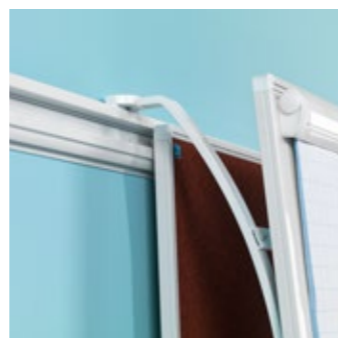

PartnerLine Rail, dubbel

Afmetingen
240 x 8 cm

Artikelnummer
12105.100

- Aluminium wit wandrailsysteem van 240 cm lang, in dubbele uitvoering
- Door de 2 niveaus waaraan borden gehangen kunnen worden, kunnen borden voor en achter elkaar door schuiven
- Voorzien van een papierklemfunctie aan de onderzijde, over de hele breedte van de rail
- Meerdere rails kunnen met het koppelstuk aan elkaar gekoppeld worden
- Kan op maat gezaagd worden
- Kan met behulp van een 90° hoekstuk (p. 147) hoek-om gemonteerd worden
- Inclusief adapterset, papierklemrollen, eindkapjes, verbindingstuk, afdekstrip en ophangmateriaal