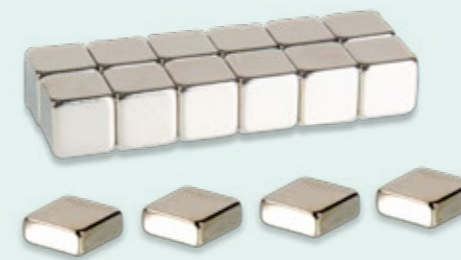

Artikelnummer
14016.164

Glasbord markers

- Set van 10 glasbord markers met een viltten punt van Ø 3 mm
- Niet droog uitwisbaar
- Wit

Artikelnummer
14017.152

Starterkit glasborden

Inhoud

- 4 boardmarkers (zwart, rood, blauw en groen)
- 5 extra sterke witte glasbordmagneten (Ø 25 mm)
- 1 extra sterke magnetische glasbordwisser
- 1 reinigingspray (250 ml)

Glasbordmagneten

Sterke magneten expliciet voor glasborden.

Aantal	Kleur	Doorsnee / hechtkracht / artikelnummer Ø 30 mm 1600 gr/cm ²
6	Blauw	14019.930
6	Rood	14019.931
6	Groen	14019.932
6	Oranje	14019.933