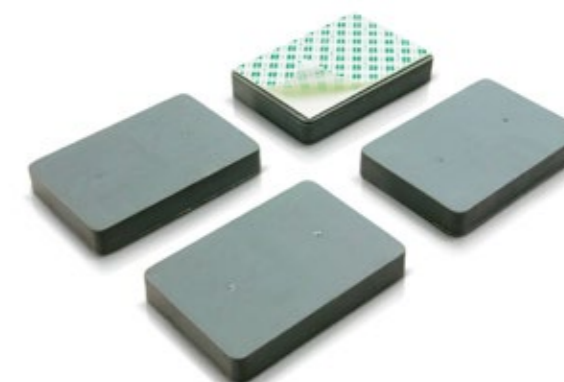

- Zelfklevende magneet voor het ophangen van bijvoorbeeld een whiteboard, planbord of landkaart op een metalen wand of oppervlak
- Per m² heeft u 5 blokmagneten nodig

Pushpins

Set van 100 gekleurde pushpins voor prikoppervlakken