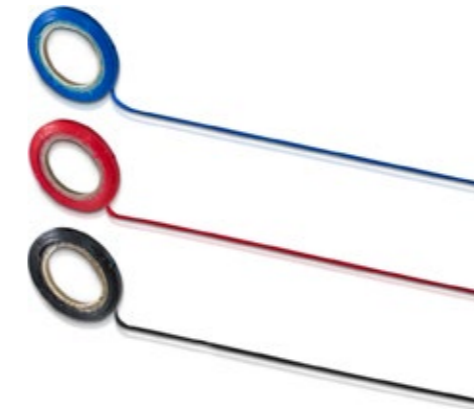

Starterkit Scrum

Artikelnummer
14017.321

1. **Inhoud**
2. 4 boardmarkers (zwart, rood, blauw en groen)
   - 1 magnetische penhouder
   - 1 magnetische viltwisser Pro
   - 5x magneetfolie 'Scrum' groen, 10 x 10 cm
   - 5x magneetfolie 'Scrum' oranje, 10 x 10 cm
   - 5x magneetfolie 'Scrum' geel, 10 x 10 cm
   - 5x magneetfolie 'Scrum' rood, 10 x 10 cm
   - 5x magneetfolie 'New Star'
   - 5x magneetfolie 'Attention' geel-zwart

Matrixtape

Kleur	Afmeting	Aantal	Artikelnummer
Zwart	3 mm x 10 m	10	14036.903
Blauw	3 mm x 10 m	10	14036.904
Rood	3 mm x 10 m	10	14036.905

- Zelfklevende matrixtape waarmee een whiteboard als scrum-, plan-, of memobord ingezet kan worden
- Ideaal om tijdelijk of permanent lijnen op het bord te maken
- Eenvoudig zonder resten of beschadigingen te verwijderen
- Tevens te gebruiken op een prikbord of ander vlak oppervlak