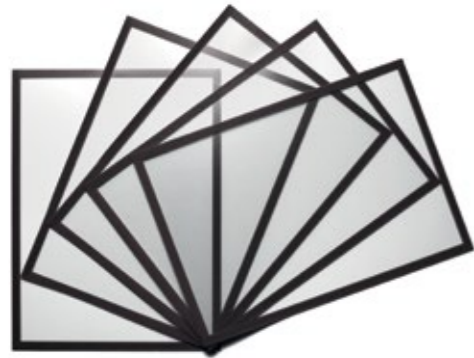

De documenthouders op deze pagina zijn handige toevoegingen binnen visual management.

Magnetische insteekhoezen

- Voor gebruik op magneethoudende ondergronden zoals whiteboards, stalen deuren, rekken en kasten
- Voorkomt vervuiling van papiervellen, onder andere in productieomgevingen

Maat	Aantal	Artikelnummer
A3	5	14036.416
A4	5	14036.415

Magnetische documenthouder

Afmeting	Artikelnummer
A4	14002.651

- Plaats en deel documenten op uw visual management bord met behulp van een magnetische documenthouder