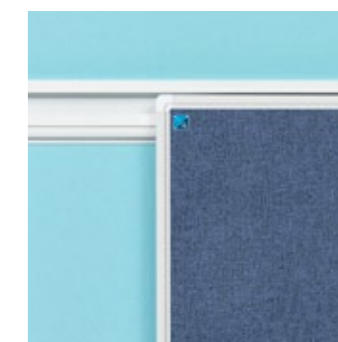

Meer info over  
eigen bedrukking?  
Kijk op pagina 33

PartnerLine Rail whiteboard, wit emaille

- Schrijffoppervlak van wit emaillestaal, gesmolten op 800°C
- Geschikt voor zeer intensief en duurzaam gebruik
- Lichtgewicht bord
- Wit PartnerLine frame met witte kunststof hoekstukken
- Inclusief afleggoot van 30 cm en adapterset voor montage aan de rail
- Magneethoudend en droog uitwisbaar
- PartnerLine Rail (p. 154 - 155) dient apart besteld te worden

Afmetingen	Artikelnummer
90x180 cm	11106.100
90x120 cm	11106.101
60x90 cm	11106.102

PartnerLine Rail whiteboard, landkaarten

- Zeer gedetailleerde full colour landkaart bedrukt op sublimatiestaal
- Geschikt voor normaal tot redelijk intensief gebruik
- Lichtgewicht bord
- Wit PartnerLine frame met witte kunststof hoekstukken
- Inclusief afleggoot van 30 cm en adapterset voor montage aan de rail
- Magneethoudend en droog uitwisbaar
- PartnerLine Rail (p. 154 - 155) dient apart besteld te worden

PartnerLine Rail projectiebord, Projectie

- Projectieoppervlak van Projectie emaillestaal, gesmolten op 800°C
- Het oppervlak heeft ideale eigenschappen voor long throw projectie: perfecte projectie zonder hotspot en een grote kijkhoek, glansgraad: 13 GU (60°)
- Geschikt voor zeer intensief en duurzaam gebruik
- Lichtgewicht bord
- Wit PartnerLine frame met witte kunststof hoekstukken
- Inclusief afleggoot van 30 cm en adapterset voor montage aan de rail
- Magneethoudend en droog uitwisbaar
- PartnerLine Rail (p. 154 - 155) dient apart besteld te worden