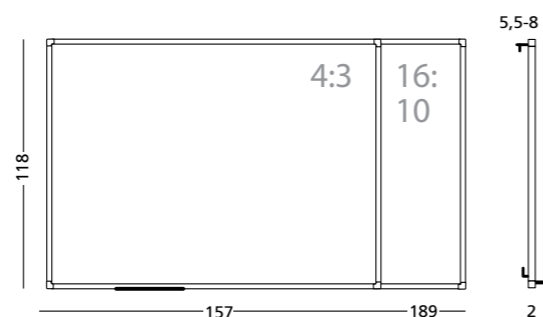

Afmetingen	Artikelnummer
90x180 cm	11106.100
90x120 cm	11106.101
60x90 cm	11106.102

PartnerLine Rail whiteboard, landkaarten

- Zeer gedetailleerde full colour landkaart bedrukt op sublimatiestaal
- Geschikt voor normaal tot redelijk intensief gebruik
- Lichtgewicht bord
- Wit PartnerLine frame met witte kunststof hoekstukken
- Inclusief afleggoot van 30 cm en adapterset voor montage aan de rail
- Magneethoudend en droog uitwisbaar
- PartnerLine Rail (p. 154 - 155) dient apart besteld te worden

Opdruk	Schaal	Afmetingen	Artikelnummer
Nederland wegenkaart	1: 270.000	120 x 90 cm	11106.110
Europa wegenkaart	1: 6.170.000	90 x 120 cm	11106.116
Wereld staatkundig	1: 34.232.000	90 x 120 cm	11106.117

PartnerLine Rail projectiebord, Projectie

- Projectieoppervlak van Projectie emaillestaal, gesmolten op 800°C
- Het oppervlak heeft ideale eigenschappen voor long throw projectie: perfecte projectie zonder hotspot en een grote kijkhoek, glansgraad: 13 GU (60°)
- Geschikt voor zeer intensief en duurzaam gebruik
- Lichtgewicht bord
- Wit PartnerLine frame met witte kunststof hoekstukken
- Inclusief afleggoot van 30 cm en adapterset voor montage aan de rail
- Magneethoudend en droog uitwisbaar
- PartnerLine Rail (p. 154 - 155) dient apart besteld te worden

Projectieverhouding	Afmeting	Artikelnummer
16:10	118 x 189 cm	11106.161
16:3	118 x 157 cm	11106.160

Gemaakt met hout uit verantwoord bosbeheer

PartnerLine Rail prikboard, Camira

- Prikoppervlak van 100% gerecycled, hoogwaardig Camira stof
- Het Camira stof is kleurvast, duurzaam, anti-pluis, vuurvast, afwasbaar en milieuvriendelijk
- Geschikt voor zeer intensief en duurzaam gebruik
- Lichtgewicht bord
- Wit PartnerLine frame met witte kunststof hoekstukken
- Inclusief dapterset voor montage aan de rail
- PartnerLine Rail (p. 154 - 155) dient apart besteld te worden