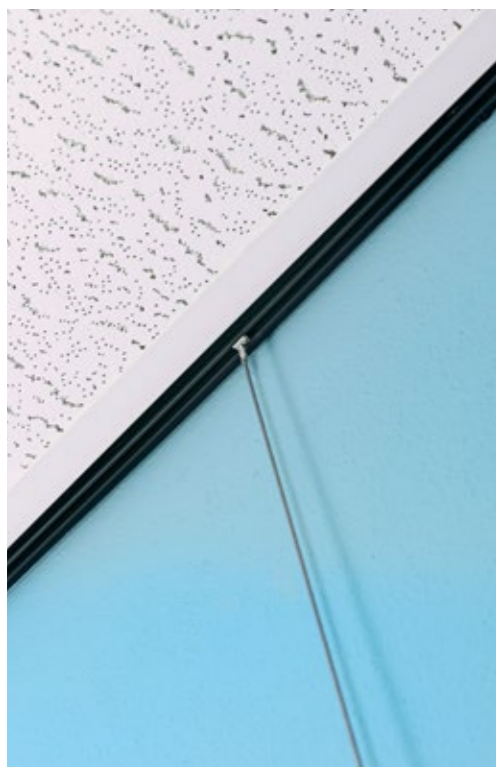

Plafondrails

Omschrijving	Afmeting	Artikelnummer
Cliprail Plafondaansluitend, wit	150 x 3,5 cm	14010.102
Set plafondrail, zwart	150 x 1,5 cm	14010.101

14010.101

Set Cliprail plafondaansluitend, wit

- Aluminium witte wandrail voor het ophangen van kleine whiteboards en schilderijen
- Voorzien van ruimte voor het wegwerken van kabels
- De set bestaat uit twee rails van 1,5 meter lang, inclusief ophangmateriaal
- Exclusief whiteboard en ophangkabels (ophangkabels: zie p. 157)

Set Plafondrail, zwart

- Aluminium zwarte plafondrail voor het ophangen van kleine whiteboards en schilderijen
- Voor montage aan de kantlat van een systeemplafond
- De set bestaat uit twee rails van 1,5 meter lang, inclusief ophangmateriaal
- Exclusief whiteboard en ophangkabels (ophangkabels: zie p. 157)