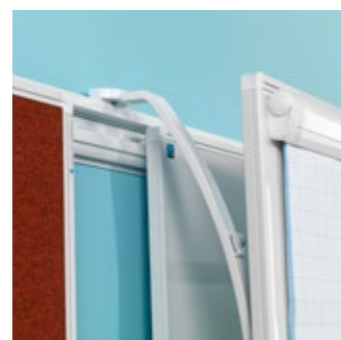

# Railsysteem

PartnerLine railsystemen zijn multifunctioneel inzetbaar. Het is de ideale oplossing om uw presentatiemogelijkheden flexibel, veelzijdig en geheel naar wens in te richten. De borden zijn voorzien van een wit gelakt frame met witte kunststof hoekstukken.

Meer info over  
eigen bedrukking?  
Kijk op pagina 33

PartnerLine Rail whiteboard, wit emaille

- Schrijffoppervlak van wit emaillestaal, gesmolten op 800°C
- Geschikt voor zeer intensief en duurzaam gebruik
- Lichtgewicht bord
- Wit PartnerLine frame met witte kunststof hoekstukken
- Inclusief afleggoot van 30 cm en adapterset voor montage aan de rail
- Magneethoudend en droog uitwisbaar
- PartnerLine Rail (p. 154 - 155) dient apart besteld te worden

PartnerLine Rail projectiebord, Projectie

- Projectieoppervlak van Projectie emaillestaal, gesmolten op 800°C
- Het oppervlak heeft ideale eigenschappen voor long throw projectie: perfecte projectie zonder hotspot en een grote kijkhoek, glansgraad: 13 GU (60°)
- Geschikt voor zeer intensief en duurzaam gebruik
- Lichtgewicht bord
- Wit PartnerLine frame met witte kunststof hoekstukken
- Inclusief afleggoot van 30 cm en adapterset voor montage aan de rail
- Magneethoudend en droog uitwisbaar
- PartnerLine Rail (p. 154 - 155) dient apart besteld te worden