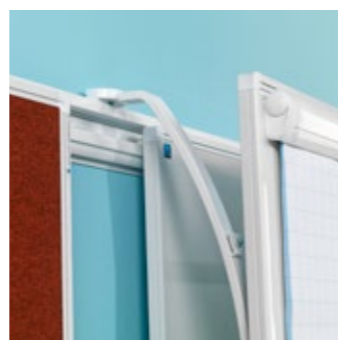

Meer info over  
eigen bedrukking?  
Kijk op pagina 33

PartnerLine Rail whiteboard, wit emaille

- Schrijffoppervlak van wit emaillestaal, gesmolten op 800°C
- Geschikt voor zeer intensief en duurzaam gebruik
- Lichtgewicht bord
- Wit PartnerLine frame met witte kunststof hoekstukken
- Inclusief afleggoot van 30 cm en adapterset voor montage aan de rail
- Magneethoudend en droog uitwisbaar
- PartnerLine Rail (p. 154 - 155) dient apart besteld te worden

Afmetingen	Artikelnummer
90x180 cm	11106.100
90x120 cm	11106.101
60x90 cm	11106.102

PartnerLine Rail whiteboard, landkaarten

- Zeer gedetailleerde full colour landkaart bedrukt op sublimatiestaal
- Geschikt voor normaal tot redelijk intensief gebruik
- Lichtgewicht bord
- Wit PartnerLine frame met witte kunststof hoekstukken
- Inclusief afleggoot van 30 cm en adapterset voor montage aan de rail
- Magneethoudend en droog uitwisbaar
- PartnerLine Rail (p. 154 - 155) dient apart besteld te worden

PartnerLine Rail projectiebord, Projectie

- Projectieoppervlak van Projectie emaillestaal, gesmolten op 800°C
- Het oppervlak heeft ideale eigenschappen voor long throw projectie: perfecte projectie zonder hotspot en een grote kijkhoek, glansgraad: 13 GU (60°)
- Geschikt voor zeer intensief en duurzaam gebruik
- Lichtgewicht bord
- Wit PartnerLine frame met witte kunststof hoekstukken
- Inclusief afleggoot van 30 cm en adapterset voor montage aan de rail
- Magneethoudend en droog uitwisbaar
- PartnerLine Rail (p. 154 - 155) dient apart besteld te worden