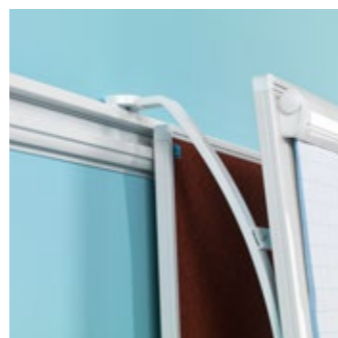

PartnerLine Rail, dubbel

Afmetingen
240 x 8 cm

Artikelnummer
12105.100

- Aluminium wit wandrailsysteem van 240 cm lang, in dubbele uitvoering
- Door de 2 niveaus waaraan borden gehangen kunnen worden, kunnen borden voor en achter elkaar door schuiven
- Voorzien van een papierklemfunctie aan de onderzijde, over de hele breedte van de rail
- Meerdere rails kunnen met het koppelstuk aan elkaar gekoppeld worden
- Kan op maat gezaagd worden
- Kan met behulp van een 90° hoekstuk (p. 155) hoek-om gemonteerd worden
- Inclusief adapterset, papierklemrollen, eindkapjes, verbindingstuk, afdekstrip en ophangmateriaal