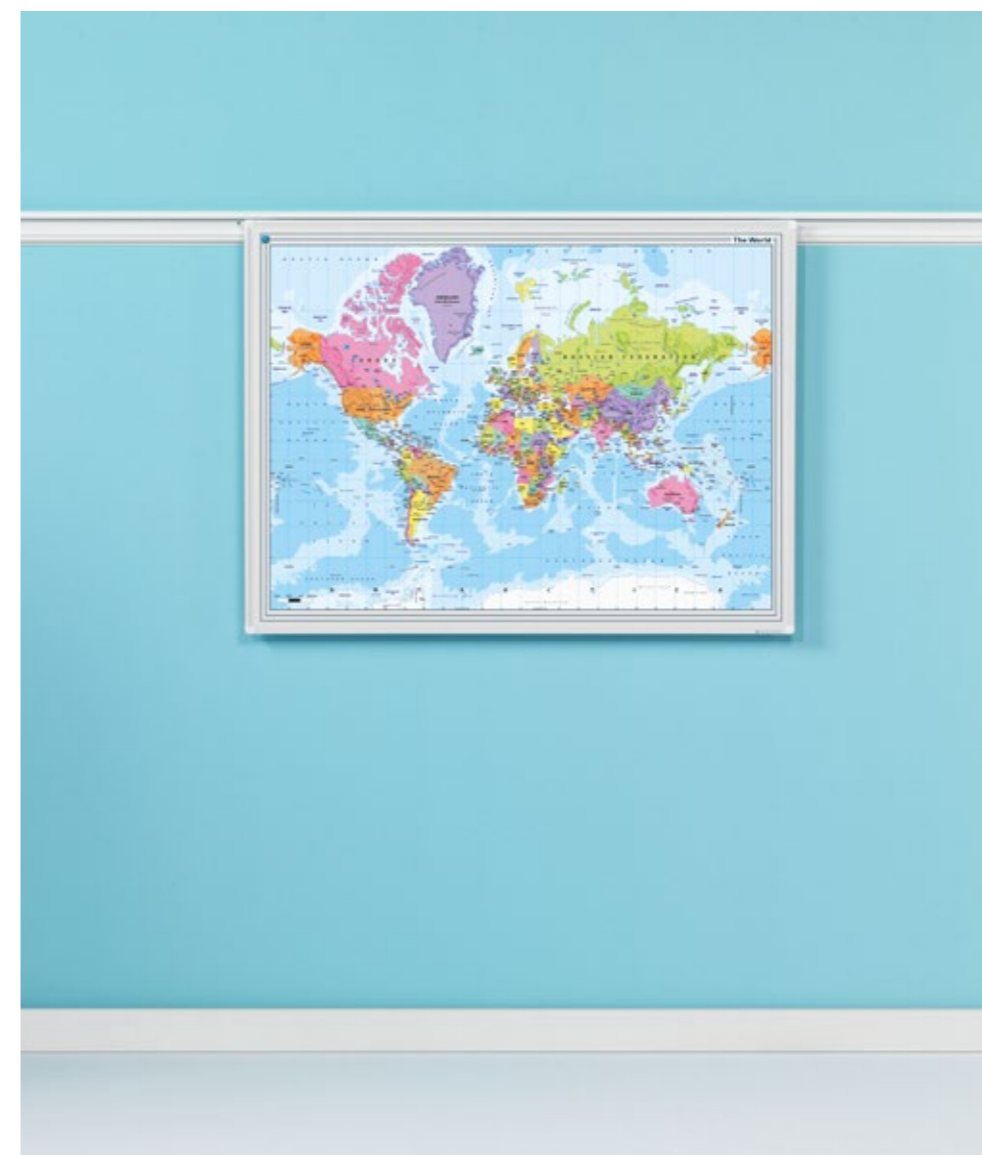

# Railsysteem

PartnerLine railsystemen zijn multifunctioneel inzetbaar. Het is de ideale oplossing om uw presentatiemogelijkheden flexibel, veelzijdig en geheel naar wens in te richten. De borden zijn voorzien van een wit gelakt frame met witte kunststof hoekstukken.

Meer info over  
eigen bedrukking?  
Kijk op pagina 33

PartnerLine Rail whiteboard, wit emaille

- Schrijffoppervlak van wit emaillestaal, gesmolten op 800°C
- Geschikt voor zeer intensief en duurzaam gebruik
- Lichtgewicht bord
- Wit PartnerLine frame met witte kunststof hoekstukken
- Inclusief afleggoot van 30 cm en adapterset voor montage aan de rail
- Magneethoudend en droog uitwisbaar
- PartnerLine Rail (p. 154 - 155) dient apart besteld te worden

Afmetingen	Artikelnummer
90x180 cm	11106.100
90x120 cm	11106.101
60x90 cm	11106.102

PartnerLine Rail whiteboard, landkaarten

- Zeer gedetailleerde full colour landkaart bedrukt op sublimatiestaal
- Geschikt voor normaal tot redelijk intensief gebruik
- Lichtgewicht bord
- Wit PartnerLine frame met witte kunststof hoekstukken
- Inclusief afleggoot van 30 cm en adapterset voor montage aan de rail
- Magneethoudend en droog uitwisbaar
- PartnerLine Rail (p. 154 - 155) dient apart besteld te worden

PartnerLine Rail projectiebord, Projectie

- Projectieoppervlak van Projectie emaillestaal, gesmolten op 800°C
- Het oppervlak heeft ideale eigenschappen voor long throw projectie: perfecte projectie zonder hotspot en een grote kijkhoek, glansgraad: 13 GU (60°)
- Geschikt voor zeer intensief en duurzaam gebruik
- Lichtgewicht bord
- Wit PartnerLine frame met witte kunststof hoekstukken
- Inclusief afleggoot van 30 cm en adapterset voor montage aan de rail
- Magneethoudend en droog uitwisbaar
- PartnerLine Rail (p. 154 - 155) dient apart besteld te worden