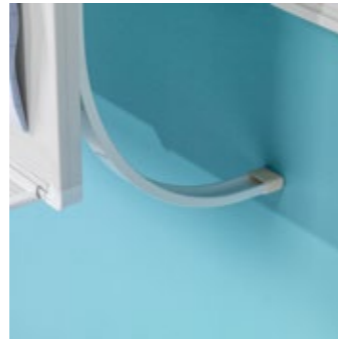

PartnerLine Rail flip-over

- Flip-over met een magneethoudend en droog uitwisbaar witte emaille schrijfpervlak
- Voorzien van het witte PartnerLine profiel met witte kunststof hoekstukken
- Inclusief adapterset en afleggoot van 30 cm
- De universele papierophangpunten zijn geschikt voor diverse maten flip-overpapier
- PartnerLine Rail (p. 154 - 155) dient apart besteld te worden

VERWIJDERD UIT ASSORTIMENT