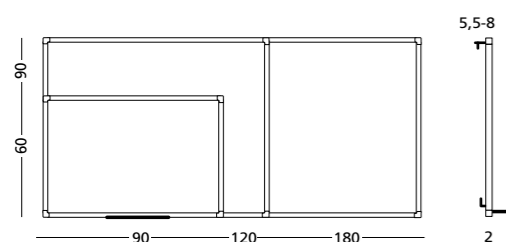

Meer info over  
eigen bedrukking?  
Kijk op pagina 33

PartnerLine Rail whiteboard, wit emaille

- Schrijffoppervlak van wit emaillestaal, gesmolten op 800°C
- Geschikt voor zeer intensief en duurzaam gebruik
- Lichtgewicht bord
- Wit PartnerLine frame met witte kunststof hoekstukken
- Inclusief afleggoot van 30 cm en adapterset voor montage aan de rail
- Magneethoudend en droog uitwisbaar
- PartnerLine Rail (p. 154 - 155) dient apart besteld te worden

Afmetingen	Artikelnummer
90x180 cm	11106.100
90x120 cm	11106.101
60x90 cm	11106.102

PartnerLine Rail whiteboard, landkaarten

- Zeer gedetailleerde full colour landkaart bedrukt op sublimatiestaal
- Geschikt voor normaal tot redelijk intensief gebruik
- Lichtgewicht bord
- Wit PartnerLine frame met witte kunststof hoekstukken
- Inclusief afleggoot van 30 cm en adapterset voor montage aan de rail
- Magneethoudend en droog uitwisbaar
- PartnerLine Rail (p. 154 - 155) dient apart besteld te worden