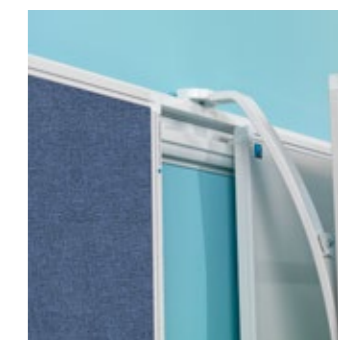

Meer info over  
eigen bedrukking?  
Kijk op pagina 33

PartnerLine Rail whiteboard, wit emaille

- Schrijffoppervlak van wit emaillestaal, gesmolten op 800°C
- Geschikt voor zeer intensief en duurzaam gebruik
- Lichtgewicht bord
- Wit PartnerLine frame met witte kunststof hoekstukken
- Inclusief afleggoot van 30 cm en adapterset voor montage aan de rail
- Magneethoudend en droog uitwisbaar
- PartnerLine Rail (p. 154 - 155) dient apart besteld te worden

PartnerLine Rail projectiebord, Projectie

- Projectieoppervlak van Projectie emaillestaal, gesmolten op 800°C
- Het oppervlak heeft ideale eigenschappen voor long throw projectie: perfecte projectie zonder hotspot en een grote kijkhoek, glansgraad: 13 GU (60°)
- Geschikt voor zeer intensief en duurzaam gebruik
- Lichtgewicht bord
- Wit PartnerLine frame met witte kunststof hoekstukken
- Inclusief afleggoot van 30 cm en adapterset voor montage aan de rail
- Magneethoudend en droog uitwisbaar
- PartnerLine Rail (p. 154 - 155) dient apart besteld te worden