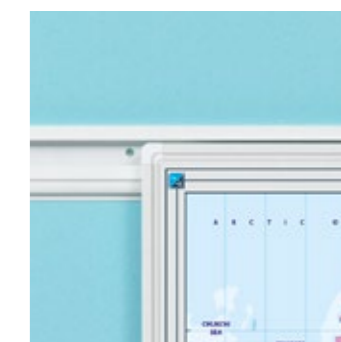

# Railsysteem

PartnerLine railsystemen zijn multifunctioneel inzetbaar. Het is de ideale oplossing om uw presentatiemogelijkheden flexibel, veelzijdig en geheel naar wens in te richten. De borden zijn voorzien van een wit gelakt frame met witte kunststof hoekstukken.

Meer info over  
eigen bedrukking?  
Kijk op pagina 33

PartnerLine Rail whiteboard, wit emaille

- Schrijffoppervlak van wit emaillestaal, gesmolten op 800°C
- Geschikt voor zeer intensief en duurzaam gebruik
- Lichtgewicht bord
- Wit PartnerLine frame met witte kunststof hoekstukken
- Inclusief afleggoot van 30 cm en adapterset voor montage aan de rail
- Magneethoudend en droog uitwisbaar
- PartnerLine Rail (p. 154 - 155) dient apart besteld te worden

Afmetingen	Artikelnummer
90x180 cm	11106.100
90x120 cm	11106.101
60x90 cm	11106.102

PartnerLine Rail whiteboard, landkaarten

- Zeer gedetailleerde full colour landkaart bedrukt op sublimatiestaal
- Geschikt voor normaal tot redelijk intensief gebruik
- Lichtgewicht bord
- Wit PartnerLine frame met witte kunststof hoekstukken
- Inclusief afleggoot van 30 cm en adapterset voor montage aan de rail
- Magneethoudend en droog uitwisbaar
- PartnerLine Rail (p. 154 - 155) dient apart besteld te worden

PartnerLine Rail projectiebord, Projectie

- Projectieoppervlak van Projectie emaillestaal, gesmolten op 800°C
- Het oppervlak heeft ideale eigenschappen voor long throw projectie: perfecte projectie zonder hotspot en een grote kijkhoek, glansgraad: 13 GU (60°)
- Geschikt voor zeer intensief en duurzaam gebruik
- Lichtgewicht bord
- Wit PartnerLine frame met witte kunststof hoekstukken
- Inclusief afleggoot van 30 cm en adapterset voor montage aan de rail
- Magneethoudend en droog uitwisbaar
- PartnerLine Rail (p. 154 - 155) dient apart besteld te worden