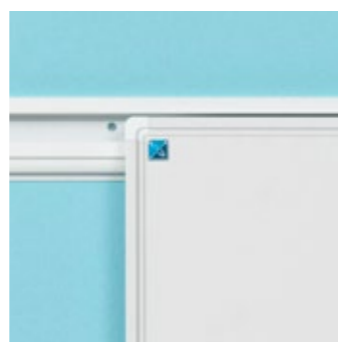

Meer info over  
eigen bedrukking?  
Kijk op pagina 33

PartnerLine Rail whiteboard, wit emaille

- Schrijffoppervlak van wit emaillestaal, gesmolten op 800°C
- Geschikt voor zeer intensief en duurzaam gebruik
- Lichtgewicht bord
- Wit PartnerLine frame met witte kunststof hoekstukken
- Inclusief afleggoot van 30 cm en adapterset voor montage aan de rail
- Magneethoudend en droog uitwisbaar
- PartnerLine Rail (p. 154 - 155) dient apart besteld te worden

Afmetingen	Artikelnummer
90x180 cm	11106.100
90x120 cm	11106.101
60x90 cm	11106.102

PartnerLine Rail whiteboard, landkaarten

- Zeer gedetailleerde full colour landkaart bedrukt op sublimatiestaal
- Geschikt voor normaal tot redelijk intensief gebruik
- Lichtgewicht bord
- Wit PartnerLine frame met witte kunststof hoekstukken
- Inclusief afleggoot van 30 cm en adapterset voor montage aan de rail
- Magneethoudend en droog uitwisbaar
- PartnerLine Rail (p. 154 - 155) dient apart besteld te worden

PartnerLine Rail projectiebord, Projectie

- Projectieoppervlak van Projectie emaillestaal, gesmolten op 800°C
- Het oppervlak heeft ideale eigenschappen voor long throw projectie: perfecte projectie zonder hotspot en een grote kijkhoek, glansgraad: 13 GU (60°)
- Geschikt voor zeer intensief en duurzaam gebruik
- Lichtgewicht bord
- Wit PartnerLine frame met witte kunststof hoekstukken
- Inclusief afleggoot van 30 cm en adapterset voor montage aan de rail
- Magneethoudend en droog uitwisbaar
- PartnerLine Rail (p. 154 - 155) dient apart besteld te worden