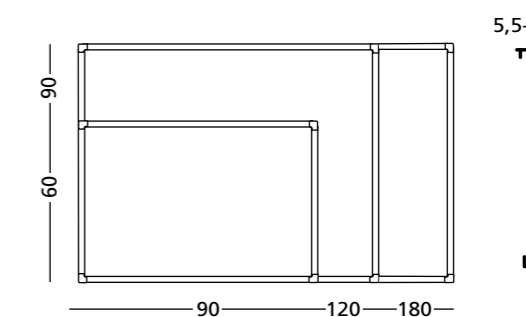

Afmetingen	Artikelnummer
90x180 cm	11106.100
90x120 cm	11106.101
60x90 cm	11106.102

PartnerLine Rail whiteboard, landkaarten

- Zeer gedetailleerde full colour landkaart bedrukt op sublimatiestaal
- Geschikt voor normaal tot redelijk intensief gebruik
- Lichtgewicht bord
- Wit PartnerLine frame met witte kunststof hoekstukken
- Inclusief afleggoot van 30 cm en adapterset voor montage aan de rail
- Magneethoudend en droog uitwisbaar
- PartnerLine Rail (p. 154 - 155) dient apart besteld te worden

PartnerLine Rail projectiebord, Projectie

- Projectieoppervlak van Projectie emaillestaal, gesmolten op 800°C
- Het oppervlak heeft ideale eigenschappen voor long throw projectie: perfecte projectie zonder hotspot en een grote kijkhoek, glansgraad: 13 GU (60°)
- Geschikt voor zeer intensief en duurzaam gebruik
- Lichtgewicht bord
- Wit PartnerLine frame met witte kunststof hoekstukken
- Inclusief afleggoot van 30 cm en adapterset voor montage aan de rail
- Magneethoudend en droog uitwisbaar
- PartnerLine Rail (p. 154 - 155) dient apart besteld te worden

Projectieverhouding	Afmeting	Artikelnummer
16:10	118 x 189 cm	11106.161
16:3	118 x 157 cm	11106.160

Gemaakt met hout uit verantwoord bosbeheer

PartnerLine Rail prikboard, Camira

- Prikoppervlak van 100% gerecycled, hoogwaardig Camira stof
- Het Camira stof is kleurvast, duurzaam, anti-pluis, vuurvast, afwasbaar en milieuvriendelijk
- Geschikt voor zeer intensief en duurzaam gebruik
- Lichtgewicht bord
- Wit PartnerLine frame met witte kunststof hoekstukken
- Inclusief dapterset voor montage aan de rail
- PartnerLine Rail (p. 154 - 155) dient apart besteld te worden

Oppervlak	Afmetingen	Artikelnummer
Camira Blauw-paars (AK007)	90 x 180 cm	11207.114
	90 x 120 cm	11207.113
	60 x 90 cm	11207.112
Camira Donkergrijs (AK019)	90 x 180 cm	11207.117
	90 x 120 cm	11207.116
	60 x 90 cm	11207.115