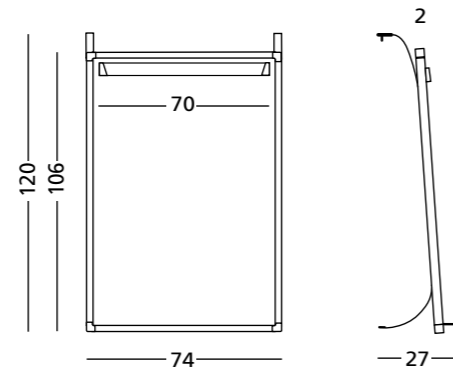

Projectieverhouding	Afmeting	Artikelnummer
16:10	118 x 189 cm	11106.161
16:3	118 x 157 cm	11106.160

Gemaakt met hout uit verantwoord bosbeheer

PartnerLine Rail prikboard, Camira

- Prikoppervlak van 100% gerecycled, hoogwaardig Camira stof
- Het Camira stof is kleurvast, duurzaam, anti-pluis, vuurvast, afwasbaar en milieuvriendelijk
- Geschikt voor zeer intensief en duurzaam gebruik
- Lichtgewicht bord
- Wit PartnerLine frame met witte kunststof hoekstukken
- Inclusief dapterset voor montage aan de rail
- PartnerLine Rail (p. 154 - 155) dient apart besteld te worden

Oppervlak	Afmetingen	Artikelnummer
Camira Blauw-paars (AK007)	90 x 180 cm	11207.114
	90 x 120 cm	11207.113
	60 x 90 cm	11207.112
Camira Donkergrijs (AK019)	90 x 180 cm	11207.117
	90 x 120 cm	11207.116
	60 x 90 cm	11207.115

Gemaakt met hout uit verantwoord bosbeheer

PartnerLine Rail flip-over

- Flip-over met een magneethoudend en droog uitwisbaar witte emaille schrijfpervlak
- Voorzien van het witte PartnerLine profiel met witte kunststof hoekstukken
- Inclusief adapterset en afleggoot van 30 cm
- De universele papierophangpunten zijn geschikt voor diverse maten flip-overpapier
- PartnerLine Rail (p. 154 - 155) dient apart besteld te worden

### PartnerLine Rail, dubbel

Afmetingen  
240 x 8 cm

Artikelnummer  
12105.100

- Aluminium wit wandrailsysteem van 240 cm lang, in dubbele uitvoering
- Door de 2 niveaus waaraan borden gehangen kunnen worden, kunnen borden voor en achter elkaar door schuiven
- Voorzien van een papierklemfunctie aan de onderzijde, over de hele breedte van de rail
- Meerdere rails kunnen met het koppelstuk aan elkaar gekoppeld worden
- Kan op maat gezaagd worden
- Kan met behulp van een 90° hoekstuk (p. 155) hoek-om gemonteerd worden
- Inclusief adapterset, papierklemrollen, eindkapjes, verbindingstuk, afdekstrip en ophangmateriaal