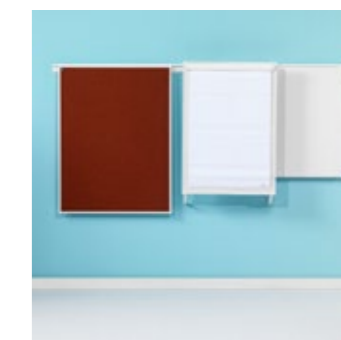

# Railsysteem

PartnerLine railsystemen zijn multifunctioneel inzetbaar. Het is de ideale oplossing om uw presentatiemogelijkheden flexibel, veelzijdig en geheel naar wens in te richten. De borden zijn voorzien van een wit gelakt frame met witte kunststof hoekstukken.

Meer info over  
eigen bedrukking?  
Kijk op pagina 33

PartnerLine Rail whiteboard, wit emaille

- Schrijffoppervlak van wit emaillestaal, gesmolten op 800°C
- Geschikt voor zeer intensief en duurzaam gebruik
- Lichtgewicht bord
- Wit PartnerLine frame met witte kunststof hoekstukken
- Inclusief afleggoot van 30 cm en adapterset voor montage aan de rail
- Magneethoudend en droog uitwisbaar
- PartnerLine Rail (p. 154 - 155) dient apart besteld te worden

Afmetingen	Artikelnummer
90x180 cm	11106.100
90x120 cm	11106.101
60x90 cm	11106.102

PartnerLine Rail whiteboard, landkaarten

- Zeer gedetailleerde full colour landkaart bedrukt op sublimatiestaal
- Geschikt voor normaal tot redelijk intensief gebruik
- Lichtgewicht bord
- Wit PartnerLine frame met witte kunststof hoekstukken
- Inclusief afleggoot van 30 cm en adapterset voor montage aan de rail
- Magneethoudend en droog uitwisbaar
- PartnerLine Rail (p. 154 - 155) dient apart besteld te worden