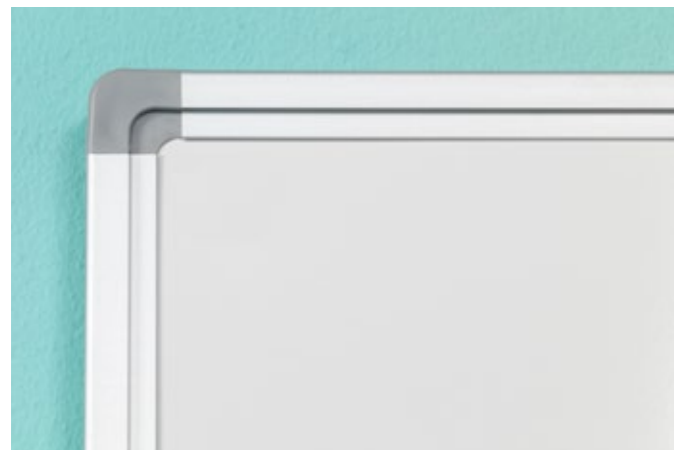

Projectieverhouding-/ formaat	Afmeting	Artikelnummer
16:10 / 16:9 (100")	150 x 240 cm	11103.343
4:3	150 x 200 cm	11103.341
1:1	150 x 150 cm	11103.340
5:2	120 x 300 cm	11103.339
2:1	120 x 240 cm	11103.330
16:9 (95")	120 x 214 cm	11103.335
	120 x 200 cm	11103.338
16:10 (88")	120 x 192 cm	11103.346
4:3	120 x 160 cm	11103.331

Projectiebord Softline 8mm, Low Gloss

- Projectieoppervlak van Low Gloss emaillestaal, gesmolten op 800°C
- Geschikt voor (ultra) short throw (interactieve pen) projectoren zoals bijvoorbeeld Epson EB-685Wi, EB-1480Fi en EB-760Wi
- Verkrijgbaar in verschillende projectieverhoudingen- en formaten.
- Geschikt voor zeer intensief en duurzaam gebruik
- Geanodiseerd aluminium frame met kunststof hoekstukken
- Inclusief ophangmateriaal en afleggoot van 30 cm
- Magneethoudend en droog uitwisbaar

Projectieverhouding	Afmeting	Artikelnummer
16:9	150 x 267 cm	11103.362
16:10	150 x 240 cm	11103.361
4:3	150 x 200 cm	11103.360
1:1	150 x 150 cm	11103.363
16:9	120 x 214 cm	11103.367
16:10	120 x 192 cm	11103.366
4:3	120 x 160 cm	11103.365

Projectiebord Softline 8mm, projectie

- Projectieoppervlak van Projectie emaillestaal, gesmolten op 800°C
- Het oppervlak heeft ideale eigenschappen voor long throw projectie: perfecte projectie zonder hotspot en een grote kijkhoek, glansgraad: 13 GU (60°)
- Verkrijgbaar in verschillende projectieverhoudingen- en formaten.
- Geschikt voor zeer intensief en duurzaam gebruik
- Geanodiseerd aluminium frame met kunststof hoekstukken
- Inclusief ophangmateriaal en afleggoot van 30 cm
- Magneethoudend en nat uitwisbaar