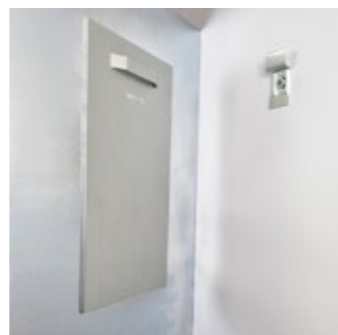

Afmetingen

98 x 98 cm
98 x 148 cm
98 x 198 cm

Artikelnummer

16200.100
16200.101
16200.102

Kijk voor maatwerk whiteboards zonder frame op chameleonwriting.nl.

Unframed Whiteboard, gelakt staal

- Strak whiteboard zonder frame
- Slechts 4 mm dun, maar oersterk, stug en onbreekbaar materiaal
- Schrijfpoppervlak van wit gelakt staal
- Product met verantwoord gecertificeerd hout en zonder plastics
- Diepte schrijfpoppervlak van de wand is 15 mm
- Eenvoudige verborgen montage
- Kan zowel horizontaal als verticaal opgehangen worden
- Geschikt om met meerdere panelen een whiteboardwand te maken
- Magneethoudend en droog uitwisbaar

Gemaakt met hout uit verantwoord bosbeheer