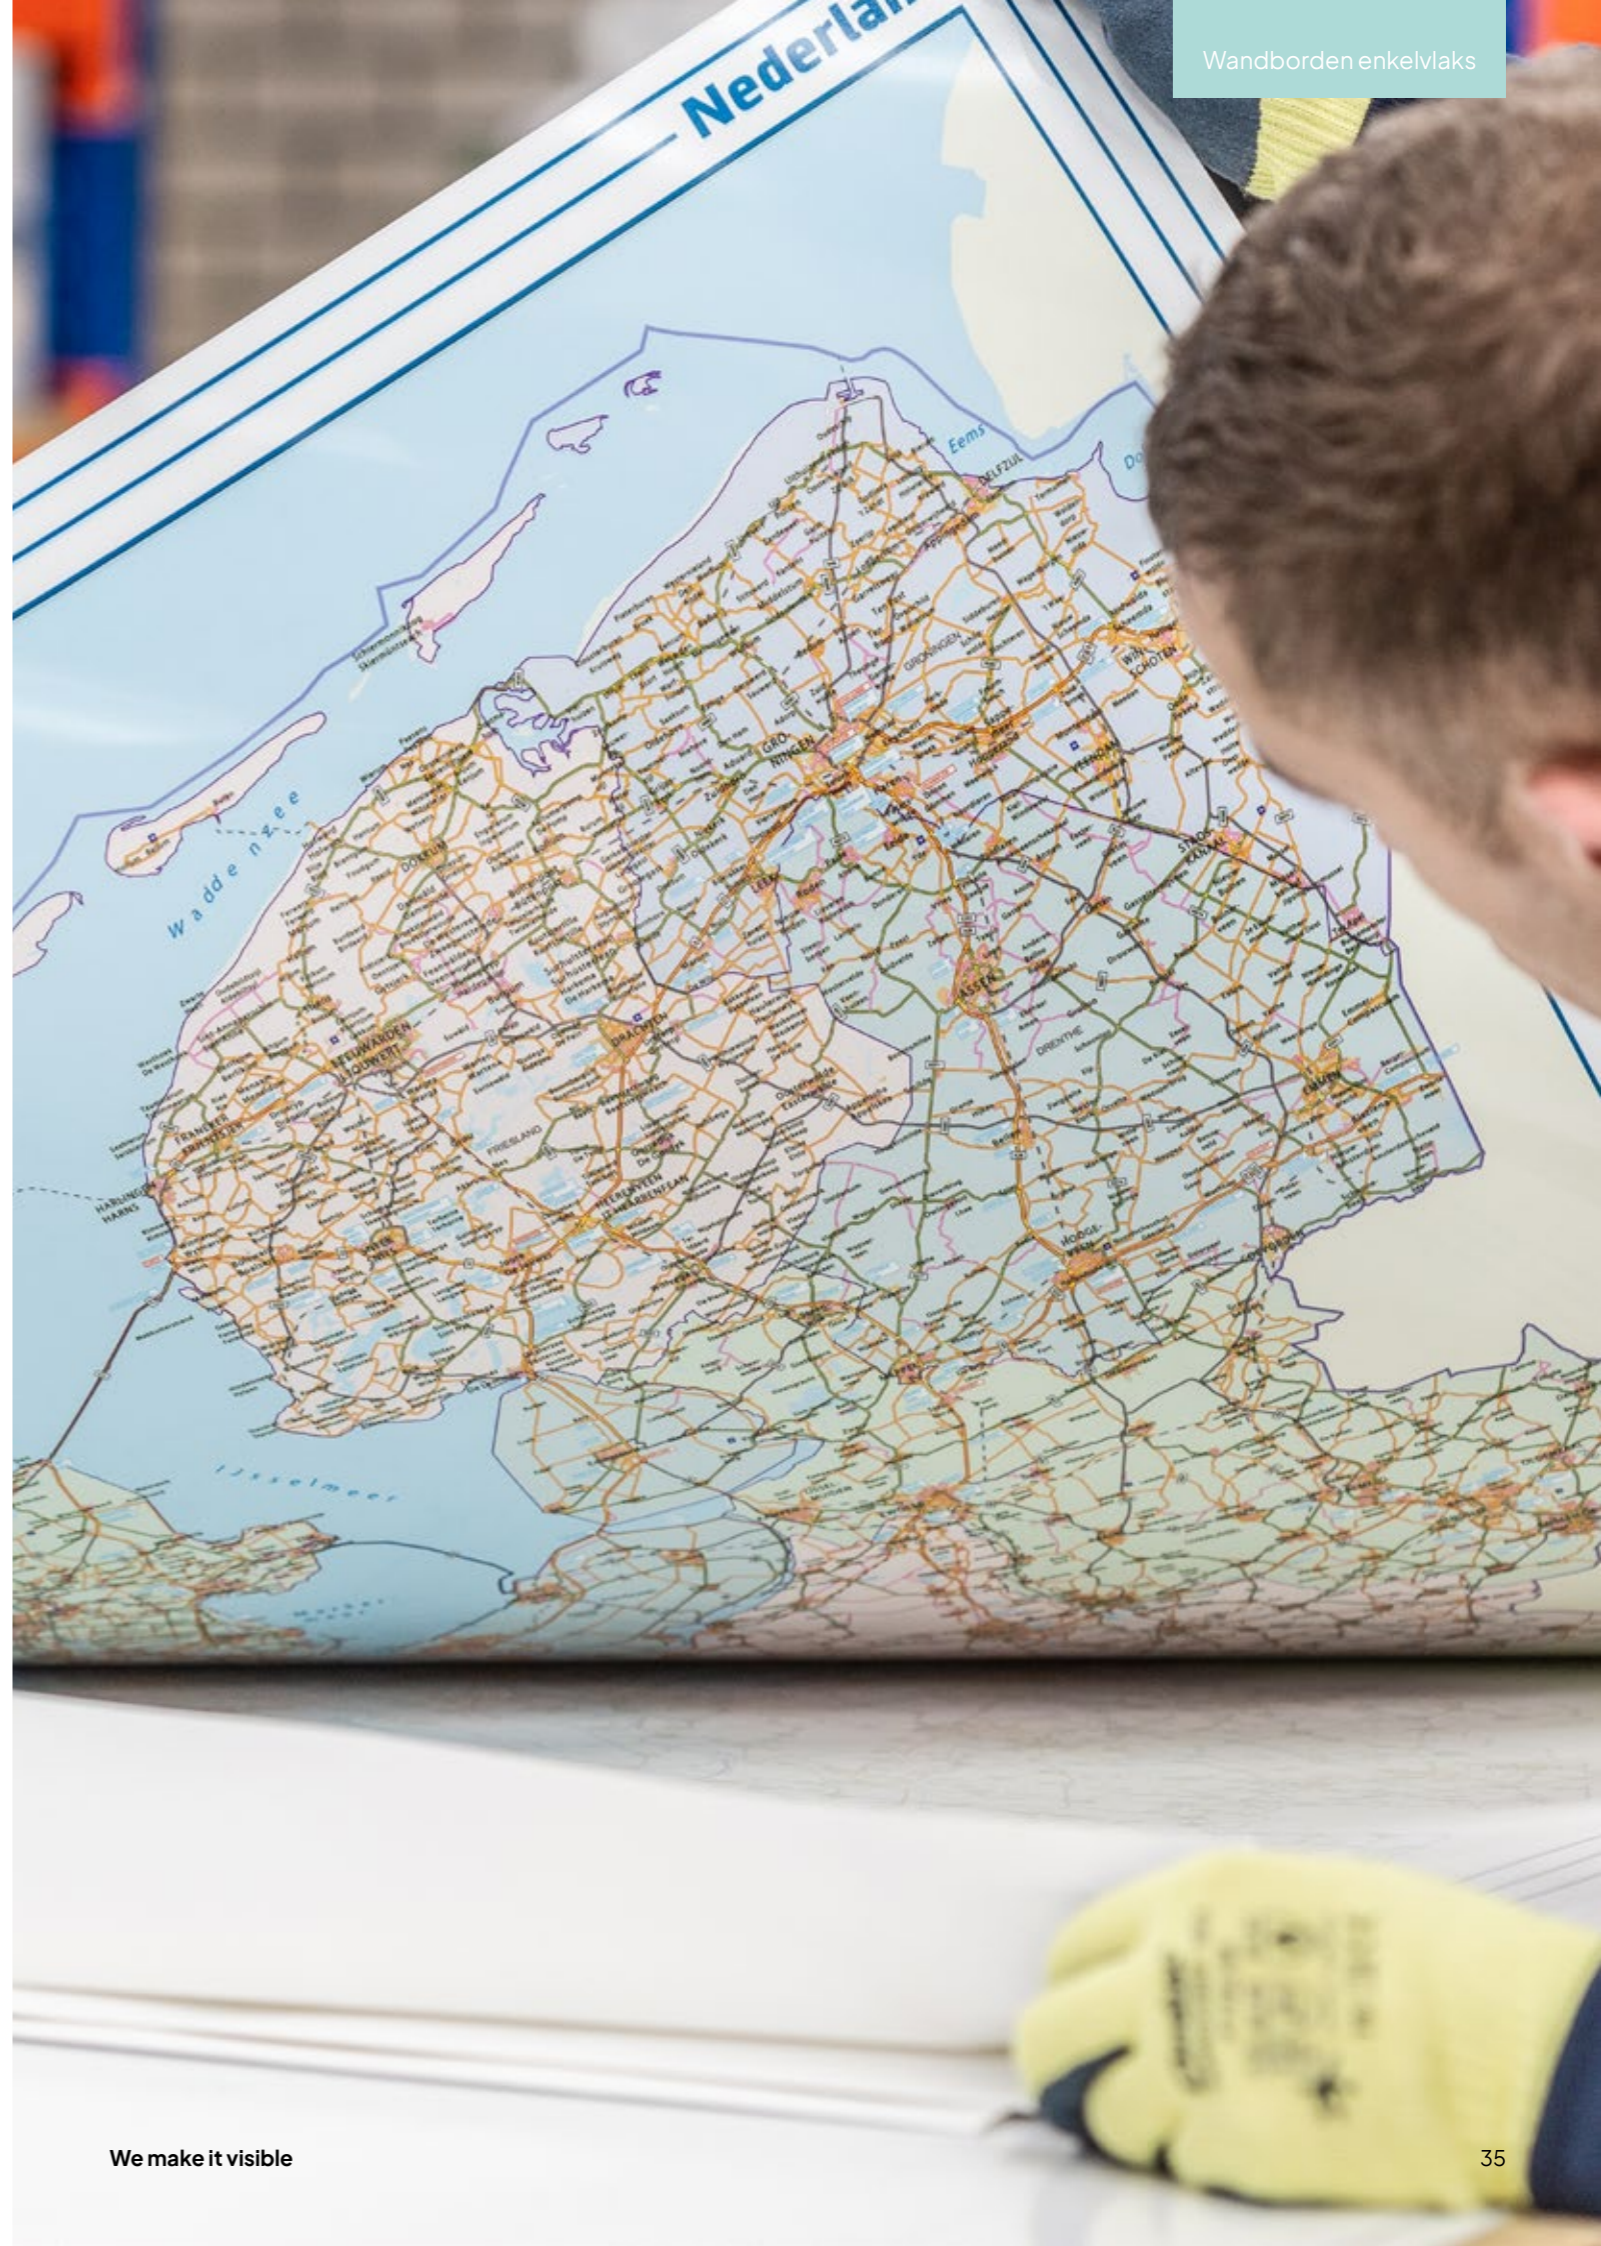

Ontwerp/Type	Afmetingen - Schaal	Artikelnummer
Wereld staatkundig	90 x 120 cm - 1: 34.232.000	11103.925
Europa wegenkaart	90 x 120 cm - 1: 6.170.000	11103.926
Nederland wegenkaart	120 x 90 cm - 1: 270.000	11103.930
Nederland postcode	130 x 110 cm - 1: 233.500	11103.931
BeLux wegenkaart	110 x 130 cm - 1: 289.300	11103.932
België postcode	100 x 130 cm - 1: 282.500	11103.933
Duitsland wegenkaart	120 x 90 cm - 1: 771.900	11103.934
Duitsland postcode	120 x 90 cm - 1: 708.200	11103.935
Frankrijk wegenkaart	120 x 120 cm - 1: 170.000	11103.936
Frankrijk postcode	100 x 100 cm - 1: 1.084.600	11103.937

Softline 8 mm, landkaarten - wereldwijd

- Zeer gedetailleerde full colour landkaart bedrukt op sublimatietaal
- Geschikt voor normaal tot redelijk intensief gebruik
- Geanodiseerd aluminium frame met kunststof hoekstukken
- Inclusief ophangmateriaal en afleggoot van 30 cm
- Magneethoudend en droog uitwisbaar

Accessoires,
zie pagina 214

Gemaakt met hout uit verantwoord bosbeheer