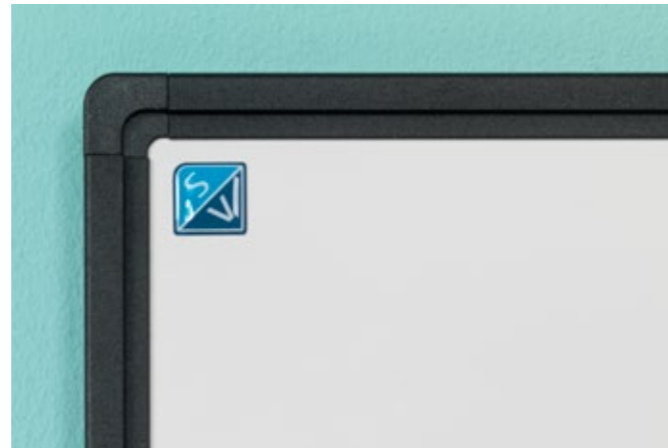

Whiteboard Softline 8 mm, wit emaille

- Schrijfoppervlak van wit emaillestaal, gesmolten op 800°C
- Geschikt voor zeer intensief en duurzaam gebruik
- Geanodiseerd of zwart gelakt aluminium frame met kunststof hoekstukken
- Inclusief ophangmateriaal en afleggoot van 30 cm
- Kan zowel horizontaal als verticaal opgehangen worden
- Magneethoudend en droog uitwisbaar

Afmetingen

150 x 300 cm
150 x 200 cm
120 x 400 cm
120 x 350 cm
120 x 300 cm
120 x 240 cm
120 x 200 cm
120 x 180 cm
120 x 150 cm
100 x 200 cm
100 x 180 cm
100 x 150 cm
100 x 100 cm
90 x 180 cm
90 x 120 cm
60 x 90 cm
45 x 60 cm
30 x 45 cm

Artikelnummer

Alu frame ●	Zwart frame ●
11103.311	11102.200
11103.312	11102.201
11103.290	-
11103.326	-
11103.100	11102.204
11103.101	11102.205
11103.285	11102.206
11103.102	11102.207
11103.103	11102.208
11103.104	11102.209
11103.105	11102.210
11103.106	11102.211
11103.107	11102.212
11103.108	11102.213
11103.109	11102.214
11103.110	11102.215
11103.111	11102.216
11103.113	11102.217

Gemaakt met hout uit verantwoord bosbeheer

Afmetingen

120 x 400 cm
120 x 350 cm
120 x 300 cm
120 x 240 cm
120 x 200 cm
120 x 180 cm
120 x 150 cm
100 x 200 cm
100 x 150 cm
100 x 100 cm
90 x 180 cm
90 x 120 cm
60 x 90 cm
45 x 60 cm
30 x 45 cm

Artikelnummer

Alu frame ●	Zwart frame ●
11103.299	-
11103.301	-
11103.295	11102.222
11103.294	11102.223
11103.267	11102.224
11103.283	11102.225
11103.293	11102.226
11103.260	11102.227
11103.261	11102.228
11103.268	11102.229
11103.265	11102.230
11103.262	11102.231
11103.263	11102.232
11103.264	11102.233
11103.284	11102.234

Gemaakt met hout uit verantwoord bosbeheer

Whiteboard Softline 8 mm, gelakt staal