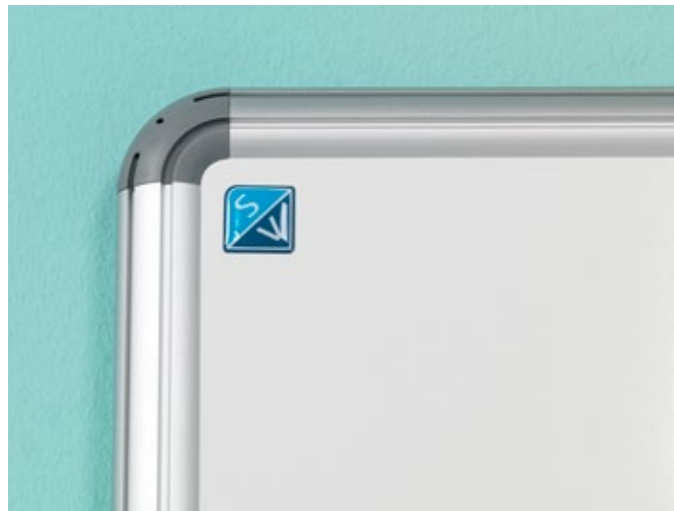

## Design

Een geanodiseerd aluminium profiel met kunststof grijze hoeken. De lijnen in het frame lopen door in de hoekstukken. Borden met Design profiel worden standaard geleverd met afleggoot van 30cm.