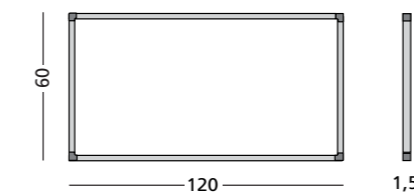

Afmetingen	Taal	Artikelnummer
90 x 120 cm	NL	11103.188N
90 x 120 cm	D	11103.188D
90 x 120 cm	GB	11103.188E
60 x 90 cm	NL	11103.208N
60 x 90 cm	D	11103.208D
60 x 90 cm	GB	11103.208E

Softline 8mm, dubbele weekplanner

- Weekplanner met horizontaal twee weken naast elkaar met onder elke dag 53 vrije posities
- Schrijffoppervlak van bedrukt sublimatiestaal
- Geschikt voor normaal tot redelijk intensief gebruik
- Geanodiseerd aluminium frame met kunststof hoekstukken
- Inclusief ophangmateriaal, afleggoot van 30 cm en magnetische dagenstrook voor dubbele weekplanner
- Magneethoudend en droog uitwisbaar

Afmetingen	Artikelnummer
60 x 120 cm	11103.198

Softline 8mm, 53-wekenplanner

- Planner met horizontaal ruimte voor 53 weken
- Verticaal zijn er per week 25 vrije posities
- Schrijffoppervlak van bedrukt sublimatiestaal
- Geschikt voor normaal tot redelijk intensief gebruik
- Geanodiseerd aluminium frame met kunststof hoekstukken
- Inclusief ophangmateriaal en afleggoot van 30 cm
- Magneethoudend en droog uitwisbaar