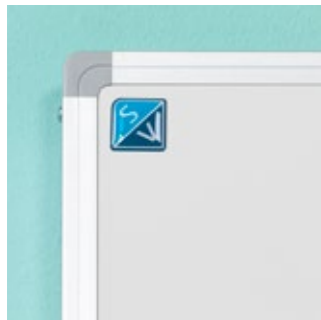

Afmetingen	Artikelnummer
120 x 400 cm	17115.101
100 x 400 cm	17115.102
120 x 300 cm	17115.103
100 x 300 cm	17115.104
120 x 250 cm	17115.105
100 x 250 cm	17115.106
120 x 200 cm	17115.107
100 x 200 cm	17115.108

Gemaakt met hout uit verantwoord bosbeheer

Schoolbord Softline 19 mm, wit emaille

- Schrijfpoppervlak van wit emaillestaal, gesmolten op 800°C
- Geschikt voor zeer intensief en duurzaam gebruik
- Geanodiseerd aluminium frame met kunststof hoekstukken
- Voorzien van afleggoot over de hele breedte van het bord
- Inclusief ophangmateriaal
- Magneethoudend en droog uitwisbaar

Afmetingen	Artikelnummer
120 x 400 cm	17115.121
100 x 400 cm	17115.122
120 x 300 cm	17115.123
100 x 300 cm	17115.124
120 x 250 cm	17115.125
100 x 250 cm	17115.126
120 x 200 cm	17115.127
100 x 200 cm	17115.128

Gemaakt met hout uit verantwoord bosbeheer

Schoolbord Softline 19 mm, krijt groen

- Krijtbordoppervlak van grijs emaillestaal, gesmolten op 800°C
- Geschikt voor zeer intensief en duurzaam gebruik
- Geanodiseerd aluminium frame met kunststof hoekstukken
- Voorzien van afleg-/ krijtopvanggoot over de hele breedte van het bord
- Inclusief ophangmateriaal
- Magneethoudend en droog uitwisbaar

Deze borden op
hoogteverstelling?

Kijk op pagina 90-91