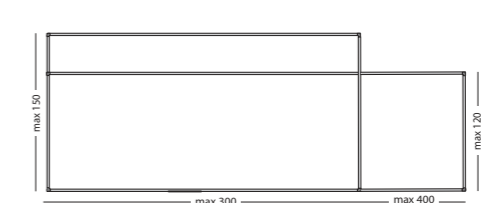

Softline 8 mm, krijt groen

- Krijtbordoppervlak van groen emaillestaal, gesmolten op 800°C
- Geschikt voor zeer intensief en duurzaam gebruik
- Geanodiseerd of zwart gelakt aluminium frame met kunststof hoekstukken
- Inclusief ophangmateriaal en afleggoot van 30 cm
- Kan zowel horizontaal als verticaal opgehangen worden
- Magneethoudend en droog uitwisbaar