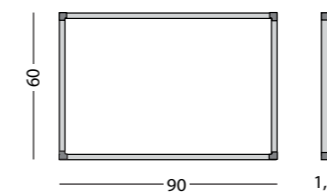

Afmetingen	Periode	Taal	Artikelnummer
90 x 120 cm	Jan - Dec	NL	11103.574
90 x 120 cm	Jan - Dec	D	11103.575
90 x 120 cm	Jan - Dec	GB	11103.576
90 x 120 cm	Aug - Jul	NL	11103.577
90 x 120 cm	Aug - Jul	D	11103.578
90 x 120 cm	Aug - Jul	GB	11103.579
Maatwerk	Periode	Taal	11103.999

Softline 8mm, jaarplanner blauw

- Doorlopende jaaroverzichtsplanner voorbedrukt met 12 maanden (januari - december of augustus - juli)
- Elke maand heeft ruimte voor 5 weken
- Weken en de data kunnen vrij worden ingevuld
- Schrijfpoppervlak van bedrukt (full colour) sublimatiestaal
- Geschikt voor normaal tot redelijk intensief gebruik
- Geanodiseerd aluminium frame met kunststof hoekstukken
- Inclusief ophangmateriaal en afleggoot van 30 cm
- Magneethoudend en droog uitwisbaar

Gemaakt met hout uit verantwoord bosbeheer

Afmetingen	Taal	Artikelnummer
60 x 120 cm	NL	11103.196N
60 x 120 cm	D	11103.282D
60 x 120 cm	GB	11103.281E

Set extra cijferstrips (12 stuks): 14035.130

Softline 8mm, jaarplanner

- Verticaal voorbedrukt met maanden en horizontaal met dagen
- Schrijfpoppervlak van bedrukt sublimatiestaal
- Geschikt voor normaal tot redelijk intensief gebruik
- Geanodiseerd aluminium frame met kunststof hoekstukken
- Inclusief ophangmateriaal, afleggoot van 30 cm en magnetische horizontale cijferstrips (12 stuks)
- Magneethoudend en droog uitwisbaar

Gemaakt met hout uit verantwoord bosbeheer