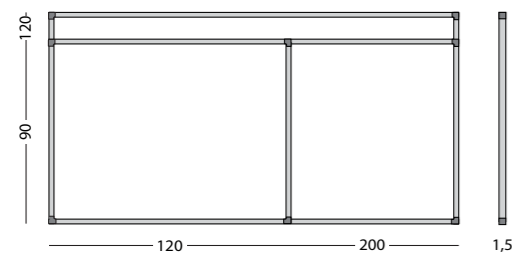

Softline 8mm, geruite borden

- Ruitverdeling van 5x5 cm voorbedrukt op emaille, geschikt voor zeer intensief en langdurig gebruik
- Ruitverdeling van 2x2 cm (1x1 cm) voorbedrukt op sublimatietaal, geschikt voor normaal tot redelijk intensief gebruik
- Geanodiseerd aluminium frame met kunststof hoekstukken
- Inclusief ophangmateriaal en afleggoot van 30 cm
- Magneethoudend en droog uitwisbaar

Gemaakt met hout uit verantwoord bosbeheer