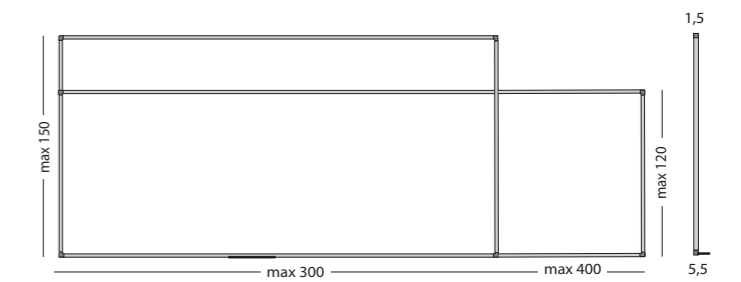

## Afmetingen

98 x 98 cm  
98 x 148 cm  
98 x 198 cm

## Unframed Whiteboard, gelakt staal

- Strak whiteboard zonder frame
- Slechts 4 mm dun, maar oersterk, stug en onbreekbaar materiaal
- Schrijfpoppervlak van wit gelakt staal
- Product met verantwoord gecertificeerd hout en zonder plastics
- Diepte schrijfpoppervlak van de wand is 15 mm
- Eenvoudige verborgen montage
- Kan zowel horizontaal als verticaal opgehangen worden
- Geschikt om met meerdere panelen een whiteboardwand te maken
- Magneethoudend en droog uitwisbaar

## Afmetingen

150 x 300 cm  
150 x 200 cm  
120 x 400 cm  
120 x 350 cm  
120 x 300 cm  
120 x 240 cm  
120 x 200 cm  
120 x 180 cm  
120 x 150 cm  
100 x 200 cm  
100 x 180 cm  
100 x 150 cm  
100 x 100 cm  
90 x 180 cm  
90 x 120 cm  
60 x 90 cm  
45 x 60 cm  
30 x 45 cm

## Projectieverhouding-/

formaat

16:10 / 16:9, 100"

16:9, 94"

16:10, 83"

Afmeting

150 x 240 cm

126 x 231 cm