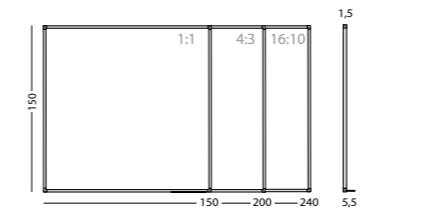

## Projectieverhouding-/

formaat

16:10 / 16:9, 100"

16:9, 94"

16:10, 83"

Afmeting

150 x 240 cm

126 x 231 cm

Gemaakt met hout uit verantwoord bosbeheer

Projectieverhouding-/ formaat	Afmeting	Artikelnummer
16:10 / 16:9 (100")	150 x 240 cm	11103.343
4:3	150 x 200 cm	11103.341
1:1	150 x 150 cm	11103.340
5:2	120 x 300 cm	11103.339
2:1	120 x 240 cm	11103.330
16:9 (95")	120 x 214 cm	11103.335
	120 x 200 cm	11103.338
16:10 (88")	120 x 192 cm	11103.346
4:3	120 x 160 cm	11103.331

Projectieverhouding	Afmeting	Artikelnummer
16:9	150 x 267 cm	11103.362
16:10	150 x 240 cm	11103.361
4:3	150 x 200 cm	11103.360
1:1	150 x 150 cm	11103.363
16:9	120 x 214 cm	11103.367
16:10	120 x 192 cm	11103.366
4:3	120 x 160 cm	11103.365