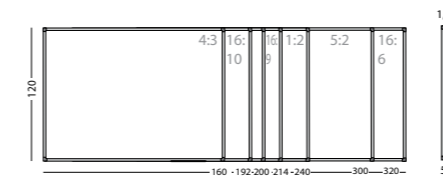

## Afmetingen

98 x 98 cm  
98 x 148 cm  
98 x 198 cm

## Projectieverhouding-/

formaat

16:10 / 16:9, 100"

16:9, 94"

16:10, 83"

Afmeting

150 x 240 cm

126 x 231 cm

Gemaakt met hout uit verantwoord bosbeheer

Projectieverhouding-/ formaat	Afmeting	Artikelnummer
16:10 / 16:9 (100")	150 x 240 cm	11103.343
4:3	150 x 200 cm	11103.341
1:1	150 x 150 cm	11103.340
5:2	120 x 300 cm	11103.339
2:1	120 x 240 cm	11103.330
16:9 (95")	120 x 214 cm	11103.335
	120 x 200 cm	11103.338
16:10 (88")	120 x 192 cm	11103.346
4:3	120 x 160 cm	11103.331