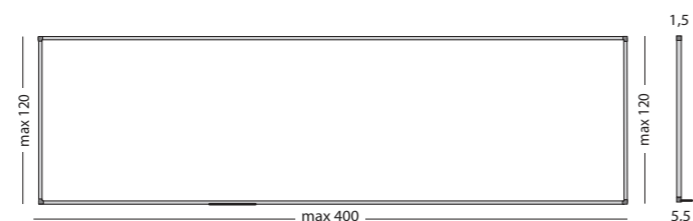

Softline 8 mm, krijt grijs

- Krijtbordoppervlak van grijs emaillestaal, gesmolten op 800°C
- Geschikt voor zeer intensief en duurzaam gebruik
- Geanodiseerd of zwart gelakt aluminium frame met kunststof hoekstukken
- Inclusief ophangmateriaal en afleggoot van 30 cm
- Kan zowel horizontaal als verticaal opgehangen worden
- Magneethoudend en droog uitwisbaar

Gemaakt met hout uit verantwoord bosbeheer