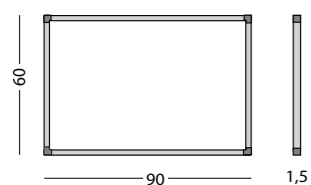

Accessoires,  
zie pagina 214

Gemaakt met hout uit verantwoord bosbeheer

Afmetingen	Taal	Artikelnummer
90 x 120 cm	NL	11103.188N
90 x 120 cm	D	11103.188D
90 x 120 cm	GB	11103.188E
60 x 90 cm	NL	11103.208N
60 x 90 cm	D	11103.208D
60 x 90 cm	GB	11103.208E