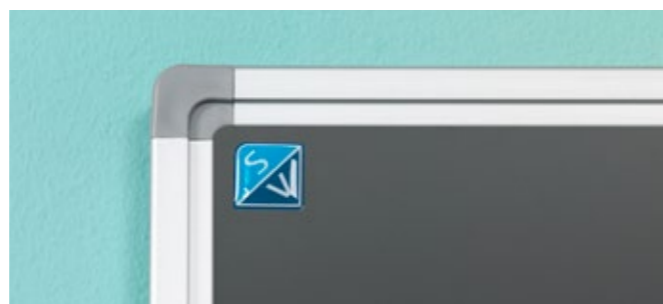

## Whiteboard Softline 8 mm, gelakt staal

- Schrijfoppervlak van wit gelakt staal
- Geschikt voor normaal tot redelijk intensief gebruik
- Geanodiseerd of zwart gelakt aluminium frame met kunststof hoekstukken
- Inclusief ophangmateriaal en afleggoot van 30 cm
- Kan zowel horizontaal als verticaal opgehangen worden
- Magneethoudend en droog uitwisbaar