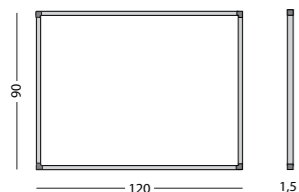

Afmetingen	Periode	Taal	Artikelnummer
90 x 120 cm	Jan - Dec	NL	11103.574
90 x 120 cm	Jan - Dec	D	11103.575
90 x 120 cm	Jan - Dec	GB	11103.576
90 x 120 cm	Aug - Jul	NL	11103.577
90 x 120 cm	Aug - Jul	D	11103.578
90 x 120 cm	Aug - Jul	GB	11103.579
Maatwerk	Periode	Taal	11103.999

Softline 8mm, jaarplanner blauw

- Doorlopende jaaroverzichtsplanner voorbedrukt met 12 maanden (januari - december of augustus - juli)
- Elke maand heeft ruimte voor 5 weken
- Weken en de data kunnen vrij worden ingevuld
- Schrijfpoppervlak van bedrukt (full colour) sublimatiestaal
- Geschikt voor normaal tot redelijk intensief gebruik
- Geanodiseerd aluminium frame met kunststof hoekstukken
- Inclusief ophangmateriaal en afleggoot van 30 cm
- Magneethoudend en droog uitwisbaar

Gemaakt met hout uit verantwoord bosbeheer

Afmetingen	Taal	Artikelnummer
60 x 120 cm	NL	11103.196N
60 x 120 cm	D	11103.282D
60 x 120 cm	GB	11103.281E

Set extra cijferstrips (12 stuks): 14035.130

Softline 8mm, jaarplanner

- Verticaal voorbedrukt met maanden en horizontaal met dagen
- Schrijfpoppervlak van bedrukt sublimatiestaal
- Geschikt voor normaal tot redelijk intensief gebruik
- Geanodiseerd aluminium frame met kunststof hoekstukken
- Inclusief ophangmateriaal, afleggoot van 30 cm en magnetische horizontale cijferstrips (12 stuks)
- Magneethoudend en droog uitwisbaar

Gemaakt met hout uit verantwoord bosbeheer