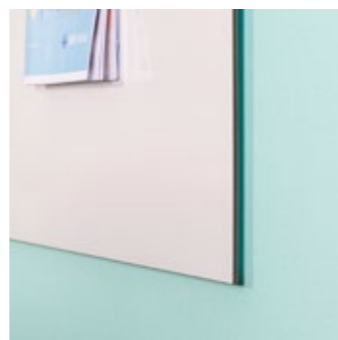

## Unframed

De randen van het Unframed Whiteboard zijn strak gesneden, wat een frame overbodig maakt en het bord een tijdloos eindresultaat geeft. Het slanke bord is 7 mm dik, en oersterk. De zwarte zijkant geeft een fraai contrast met de witte voorkant van het bord.