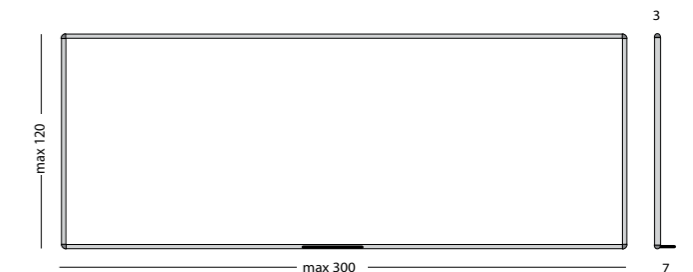

Afmetingen	Artikelnummer
120 x 240 cm	11101.301
120 x 180 cm	11101.302
100 x 200 cm	11101.304
100 x 150 cm	11101.306
90 x 120 cm	11101.309
60 x 90 cm	11101.310
45 x 60 cm	11101.311

Gemaakt met hout uit verantwoord bosbeheer

### Whiteboard Design, gelakt staal

- Schrijfoppervlak van wit gelakt staal
- Geschikt voor normaal tot redelijk intensief gebruik
- Geanodiseerd aluminium frame met kunststof hoekstukken
- Inclusief ophangmateriaal en afleggoot van 30 cm
- Kan zowel horizontaal als verticaal opgehangen worden
- Magneethoudend en droog uitwisbaar