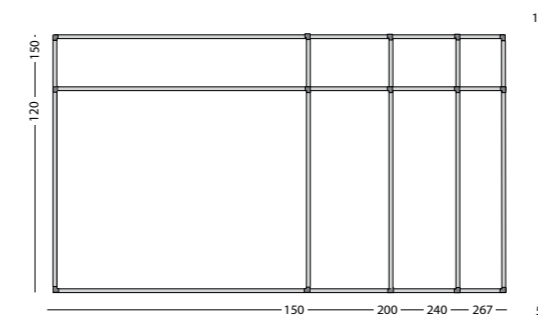

## Afmetingen

98 x 98 cm  
98 x 148 cm  
98 x 198 cm

## Projectieverhouding-/

formaat

16:10 / 16:9, 100"

16:9, 94"

16:10, 83"

Afmeting

150 x 240 cm

126 x 231 cm

Gemaakt met hout uit verantwoord bosbeheer

Projectieverhouding-/ formaat	Afmeting	Artikelnummer
16:10 / 16:9 (100")	150 x 240 cm	11103.343
4:3	150 x 200 cm	11103.341
1:1	150 x 150 cm	11103.340
5:2	120 x 300 cm	11103.339
2:1	120 x 240 cm	11103.330
16:9 (95")	120 x 214 cm	11103.335
	120 x 200 cm	11103.338
16:10 (88")	120 x 192 cm	11103.346
4:3	120 x 160 cm	11103.331

Projectieverhouding	Afmeting	Artikelnummer
16:9	150 x 267 cm	11103.362
16:10	150 x 240 cm	11103.361
4:3	150 x 200 cm	11103.360
1:1	150 x 150 cm	11103.363
16:9	120 x 214 cm	11103.367
16:10	120 x 192 cm	11103.366
4:3	120 x 160 cm	11103.365