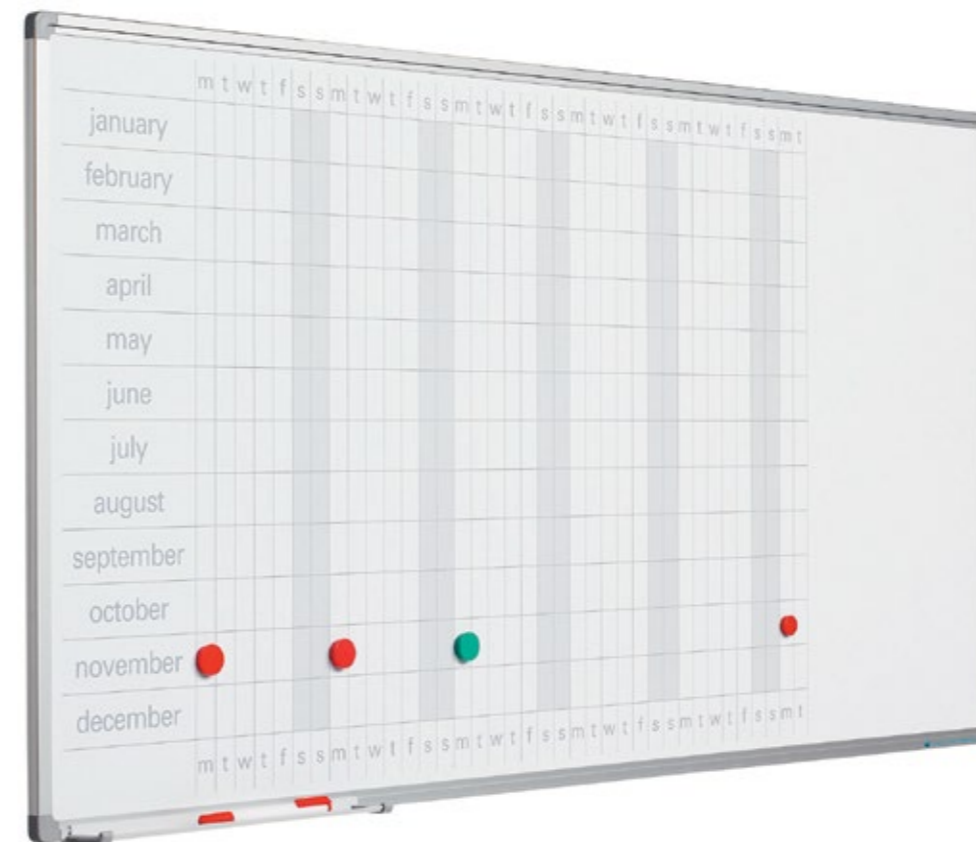

Nederlands