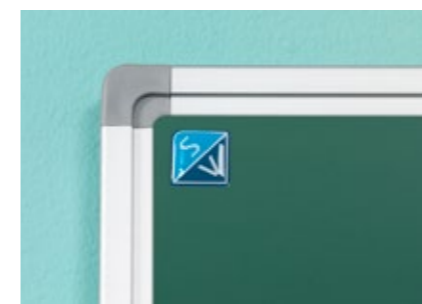

Afmetingen	Artikelnummer	
	Alu frame ●	Zwart frame ●
120 x 400 cm	11103.613	-
120 x 350 cm	11103.618	-
120 x 300 cm	11103.600	11102.262
120 x 240 cm	11103.601	11102.263
120 x 180 cm	11103.614	11102.264
120 x 150 cm	11103.615	11102.265
100 x 200 cm	11103.604	11102.266
100 x 180 cm	11103.616	11102.267
100 x 150 cm	11103.606	11102.268
100 x 100 cm	11103.617	11102.269
90 x 180 cm	11103.608	11102.270
90 x 120 cm	11103.609	11102.271
60 x 90 cm	11103.610	11102.272
45 x 60 cm	11103.611	11102.273

Softline 8 mm, krijt grijs

- Krijtbordoppervlak van grijs emaillestaal, gesmolten op 800°C
- Geschikt voor zeer intensief en duurzaam gebruik
- Geanodiseerd of zwart gelakt aluminium frame met kunststof hoekstukken
- Inclusief ophangmateriaal en afleggoot van 30 cm
- Kan zowel horizontaal als verticaal opgehangen worden
- Magneethoudend en droog uitwisbaar

Gemaakt met hout uit verantwoord bosbeheer

Afmetingen	Artikelnummer	
	Alu frame ●	Zwart frame ●
150 x 300 cm	11103.321	11102.240
150 x 200 cm	11103.322	11102.241
120 x 400 cm	11103.255	-
120 x 350 cm	11103.323	-
120 x 300 cm	11103.240	11102.244
120 x 240 cm	11103.241	11102.245
120 x 180 cm	11103.242	11102.246
120 x 150 cm	11103.243	11102.247
100 x 200 cm	11103.244	11102.248
100 x 180 cm	11103.245	11102.249
100 x 150 cm	11103.246	11102.250
100 x 100 cm	11103.247	11102.251
90 x 180 cm	11103.248	11102.252
90 x 120 cm	11103.249	11102.253
60 x 90 cm	11103.250	11102.254
45 x 60 cm	11103.251	11102.255

Softline 8 mm, krijt groen