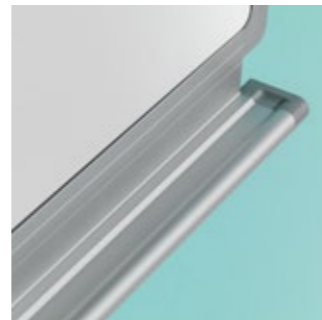

Afmetingen	Artikelnummer
120 x 400 cm	17115.101
100 x 400 cm	17115.102
120 x 300 cm	17115.103
100 x 300 cm	17115.104
120 x 250 cm	17115.105
100 x 250 cm	17115.106
120 x 200 cm	17115.107
100 x 200 cm	17115.108

Gemaakt met hout uit verantwoord bosbeheer

Schoolbord Softline 19 mm, wit emaille

- Schrijfpoppervlak van wit emaillestaal, gesmolten op 800°C
- Geschikt voor zeer intensief en duurzaam gebruik
- Geanodiseerd aluminium frame met kunststof hoekstukken
- Voorzien van afleggoot over de hele breedte van het bord
- Inclusief ophangmateriaal
- Magneethoudend en droog uitwisbaar

Afmetingen	Artikelnummer
120 x 400 cm	17115.121
100 x 400 cm	17115.122
120 x 300 cm	17115.123
100 x 300 cm	17115.124
120 x 250 cm	17115.125
100 x 250 cm	17115.126
120 x 200 cm	17115.127
100 x 200 cm	17115.128

Gemaakt met hout uit verantwoord bosbeheer

Schoolbord Softline 19 mm, krijt groen

- Krijtbordoppervlak van grijs emaillestaal, gesmolten op 800°C
- Geschikt voor zeer intensief en duurzaam gebruik
- Geanodiseerd aluminium frame met kunststof hoekstukken
- Voorzien van afleg-/ krijtopvanggoot over de hele breedte van het bord
- Inclusief ophangmateriaal
- Magneethoudend en droog uitwisbaar

Deze borden op
hoogteverstelling?

Kijk op pagina 90-91