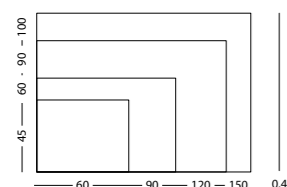

Afmetingen	Artikelnummer
100 x 150 cm	14600.206
90 x 120 cm	14600.209
60 x 90 cm	14600.210
45 x 60 cm	14600.211

Glasbord Glass2Write

- Schrijfpoppervlak van gehard veiligheidsglas
- Dekkend wit gekleurd voor een duidelijke leesbaarheid en daarom tegen elke kleur achterwand te plaatsen
- Geschikt voor zeer intensief en duurzaam gebruik
- Kan zowel horizontaal als verticaal gemonteerd worden
- Inclusief ophangmateriaal, glazen afleggoot, magnetische wisser en 5 extra sterke ronde magneten
- Beschrijfbaar, droog uitwisbaar en magneethoudend

Afmetingen	Artikelnummer
120 x 200 cm	14800.130
120 x 150 cm	14800.120
90 x 120 cm	14800.110
60 x 90 cm	14800.100

Glasbord Premium

- Schrijfpoppervlak van gehard veiligheidsglas
- Strakke uitstraling door de verborgen ophang
- Het gehard veiligheidsglas is ontgroend waardoor het zijn kristalheldere kleur krijgt. Samen met de dekkend wit gekleurde achterzijde zorgt het voor een perfecte leesbaarheid daarom tegen iedere kleur achterwand te plaatsen.
- Geschikt voor zeer intensief en duurzaam gebruik
- Kan zowel horizontaal als verticaal gemonteerd worden
- Inclusief ophangmateriaal en glazen afleggoot
- Beschrijfbaar, droog uitwisbaar en magneethoudend