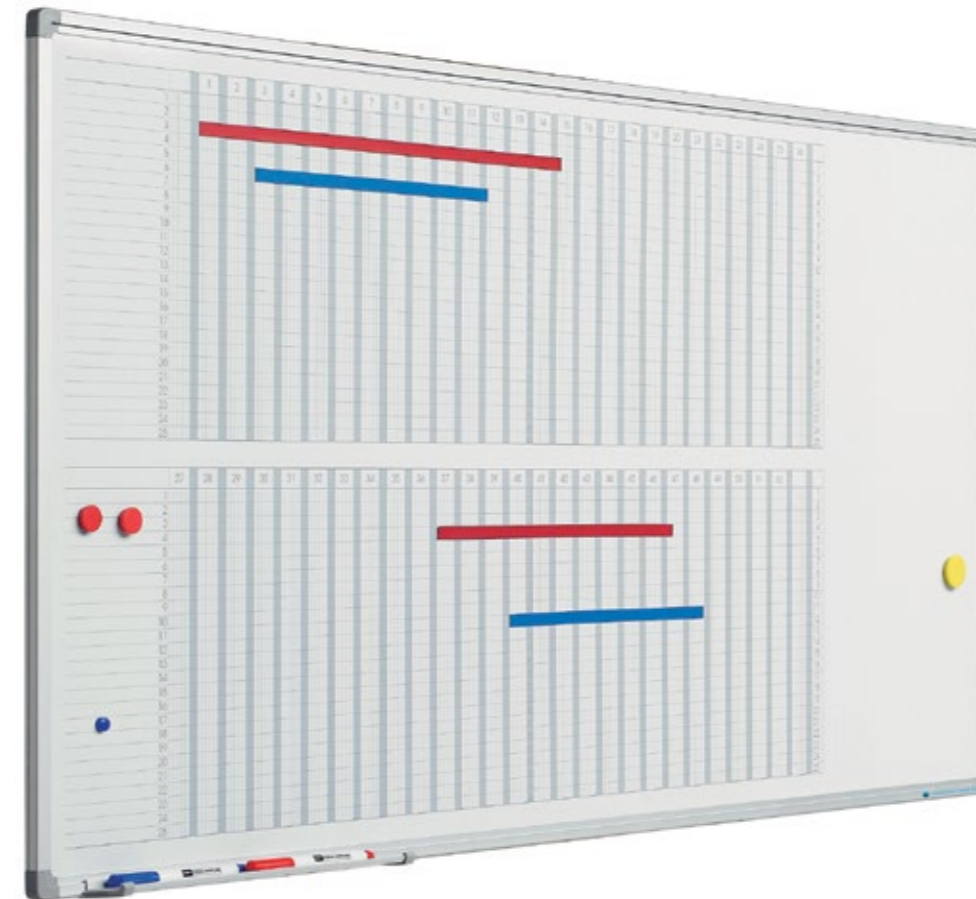

## Softline 8mm, dubbele weekplanner

- Weekplanner met horizontaal twee weken naast elkaar met onder elke dag 53 vrije posities
- Schrijffoppervlak van bedrukt sublimatiestaal
- Geschikt voor normaal tot redelijk intensief gebruik
- Geanodiseerd aluminium frame met kunststof hoekstukken
- Inclusief ophangmateriaal, afleggoot van 30 cm en magnetische dagenstrook voor dubbele weekplanner
- Magneethoudend en droog uitwisbaar