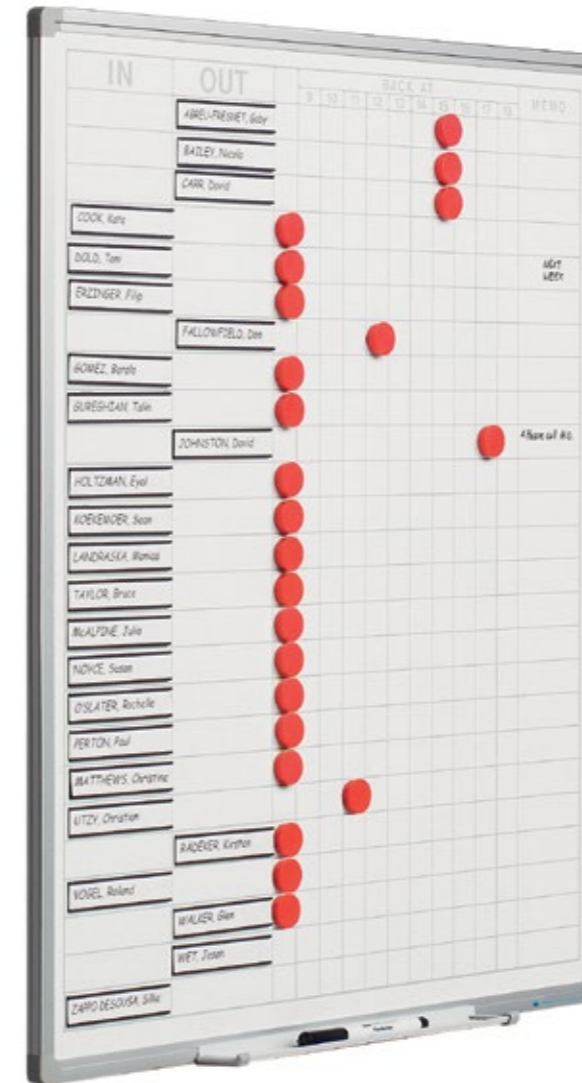

Softline 8mm, geruite borden

- Ruitverdeling van 5x5 cm voorbedrukt op emaille, geschikt voor zeer intensief en langdurig gebruik
- Ruitverdeling van 2x2 cm (1x1 cm) voorbedrukt op sublimatietaal, geschikt voor normaal tot redelijk intensief gebruik
- Geanodiseerd aluminium frame met kunststof hoekstukken
- Inclusief ophangmateriaal en afleggoot van 30 cm
- Magneethoudend en droog uitwisbaar

Gemaakt met hout uit verantwoord bosbeheer