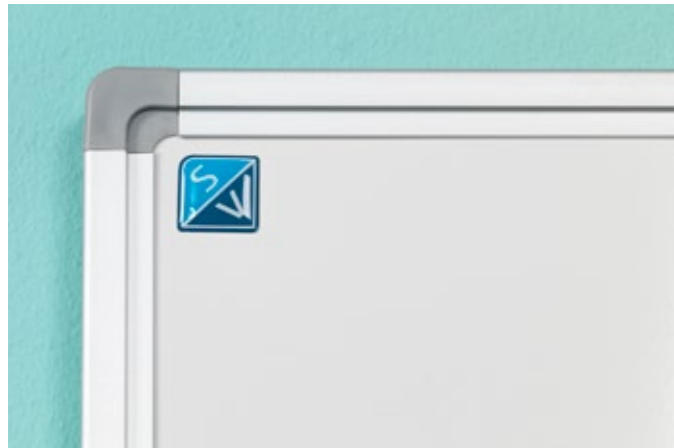

Whiteboard Softline 8 mm, wit emaille

- Schrijfoppervlak van wit emaillestaal, gesmolten op 800°C
- Geschikt voor zeer intensief en duurzaam gebruik
- Geanodiseerd of zwart gelakt aluminium frame met kunststof hoekstukken
- Inclusief ophangmateriaal en afleggoot van 30 cm
- Kan zowel horizontaal als verticaal opgehangen worden
- Magneethoudend en droog uitwisbaar

Afmetingen

150 x 300 cm
150 x 200 cm
120 x 400 cm
120 x 350 cm
120 x 300 cm
120 x 240 cm
120 x 200 cm
120 x 180 cm
120 x 150 cm
100 x 200 cm
100 x 180 cm
100 x 150 cm
100 x 100 cm
90 x 180 cm
90 x 120 cm
60 x 90 cm
45 x 60 cm
30 x 45 cm

Artikelnummer

Alu frame ●	Zwart frame ●
11103.311	11102.200
11103.312	11102.201
11103.290	-
11103.326	-
11103.100	11102.204
11103.101	11102.205
11103.285	11102.206
11103.102	11102.207
11103.103	11102.208
11103.104	11102.209
11103.105	11102.210
11103.106	11102.211
11103.107	11102.212
11103.108	11102.213
11103.109	11102.214
11103.110	11102.215
11103.111	11102.216
11103.113	11102.217

Gemaakt met hout uit verantwoord bosbeheer

Afmetingen

120 x 400 cm
120 x 350 cm
120 x 300 cm
120 x 240 cm
120 x 200 cm
120 x 180 cm
120 x 150 cm
100 x 200 cm
100 x 150 cm
100 x 100 cm
90 x 180 cm
90 x 120 cm
60 x 90 cm
45 x 60 cm
30 x 45 cm

Artikelnummer

Alu frame ●	Zwart frame ●
11103.299	-
11103.301	-
11103.295	11102.222
11103.294	11102.223
11103.267	11102.224
11103.283	11102.225
11103.293	11102.226
11103.260	11102.227
11103.261	11102.228
11103.268	11102.229
11103.265	11102.230
11103.262	11102.231
11103.263	11102.232
11103.264	11102.233
11103.284	11102.234

Gemaakt met hout uit verantwoord bosbeheer

Whiteboard Softline 8 mm, gelakt staal