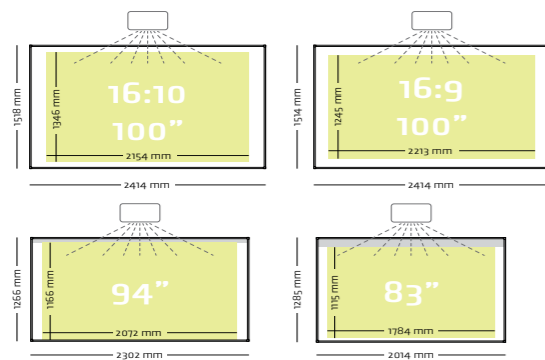

## Afmetingen

98 x 98 cm  
98 x 148 cm  
98 x 198 cm

## Projectieverhouding-/

formaat

16:10 / 16:9, 100"

16:9, 94"

16:10, 83"

Afmeting

150 x 240 cm

126 x 231 cm

Gemaakt met hout uit verantwoord bosbeheer

Projectieverhouding-/ formaat	Afmeting	Artikelnummer
16:10 / 16:9 (100")	150 x 240 cm	11103.343
4:3	150 x 200 cm	11103.341
1:1	150 x 150 cm	11103.340
5:2	120 x 300 cm	11103.339
2:1	120 x 240 cm	11103.330
16:9 (95")	120 x 214 cm	11103.335
	120 x 200 cm	11103.338
16:10 (88")	120 x 192 cm	11103.346
4:3	120 x 160 cm	11103.331

Projectieverhouding	Afmeting	Artikelnummer
16:9	150 x 267 cm	11103.362
16:10	150 x 240 cm	11103.361
4:3	150 x 200 cm	11103.360
1:1	150 x 150 cm	11103.363
16:9	120 x 214 cm	11103.367
16:10	120 x 192 cm	11103.366
4:3	120 x 160 cm	11103.365