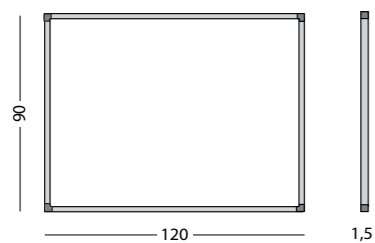

## Projectieverhouding-/

formaat

16:10 / 16:9, 100"

16:9, 94"

16:10, 83"

Afmeting

150 x 240 cm

126 x 231 cm

Accessoires,  
zie pagina 214

Gemaakt met hout uit verantwoord bosbeheer

Afmetingen	Taal	Artikelnummer
90 x 120 cm	NL	11103.188N
90 x 120 cm	D	11103.188D
90 x 120 cm	GB	11103.188E
60 x 90 cm	NL	11103.208N
60 x 90 cm	D	11103.208D
60 x 90 cm	GB	11103.208E