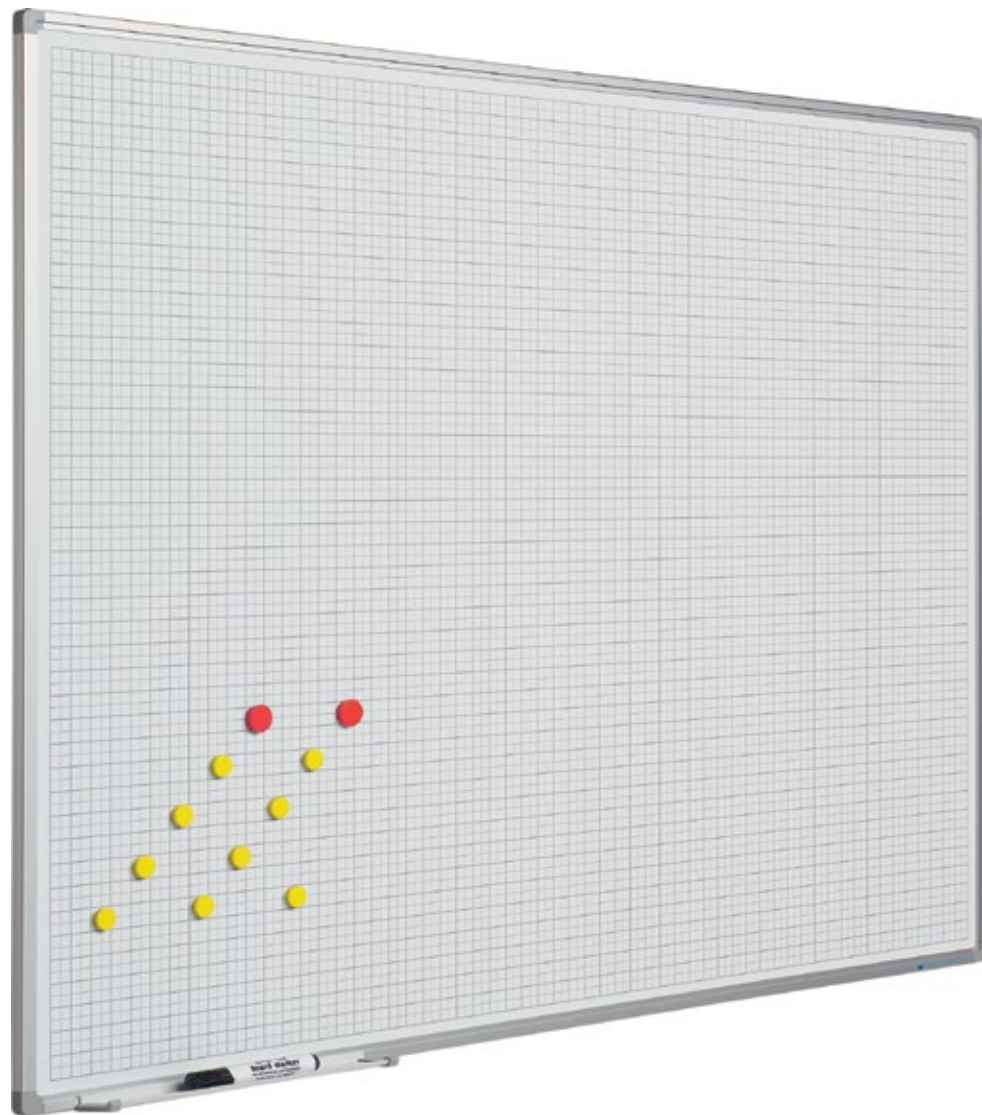

Afmetingen	Afmeting ruit	Artikelnummer
100 x 200 cm	5 x 5 cm	11103.143
120 x 200 cm	5 x 5 cm	11103.144
90 x 120 cm	5 x 5 cm	11103.141
90 x 120 cm	2 x 2 cm (1 x 1 cm)	11103.146

Softline 8mm, geruite borden

- Ruitverdeling van 5x5 cm voorbedrukt op emaille, geschikt voor zeer intensief en langdurig gebruik
- Ruitverdeling van 2x2 cm (1x1 cm) voorbedrukt op sublimatietaal, geschikt voor normaal tot redelijk intensief gebruik
- Geanodiseerd aluminium frame met kunststof hoekstukken
- Inclusief ophangmateriaal en afleggoot van 30 cm
- Magneethoudend en droog uitwisbaar

Gemaakt met hout uit verantwoord bosbeheer

Afmetingen
70 x 60 cm

Artikelnummer
11103.215

Softline 8mm, In-Out bord

- Biedt plaats voor 25 namen
- Schrijfpoppervlak van bedrukt sublimatietaal
- Geschikt voor normaal tot redelijk intensief gebruik
- Geanodiseerd aluminium frame met kunststof hoekstukken
- Inclusief ophangmateriaal, afleggoot van 30 cm, 25 rode magneten (Ø 25 mm) en 25 magnetische naamhouders (2 x 10 cm)
- Magneethoudend en droog uitwisbaar

Gemaakt met hout uit verantwoord bosbeheer