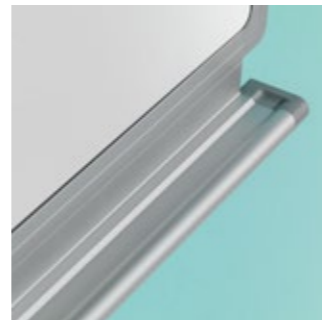

Afmetingen	Artikelnummer
120 x 400 cm	17115.101
100 x 400 cm	17115.102
120 x 300 cm	17115.103
100 x 300 cm	17115.104
120 x 250 cm	17115.105
100 x 250 cm	17115.106
120 x 200 cm	17115.107
100 x 200 cm	17115.108

Gemaakt met hout uit verantwoord bosbeheer