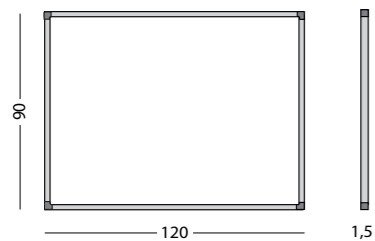

## Projectieverhouding-/

formaat

16:10 / 16:9, 100"

16:9, 94"

16:10, 83"

Afmeting

150 x 240 cm

126 x 231 cm

Accessoires,  
zie pagina 214

Gemaakt met hout uit verantwoord bosbeheer

Afmetingen	Taal	Artikelnummer
90 x 120 cm	NL	11103.188N
90 x 120 cm	D	11103.188D
90 x 120 cm	GB	11103.188E
60 x 90 cm	NL	11103.208N
60 x 90 cm	D	11103.208D
60 x 90 cm	GB	11103.208E