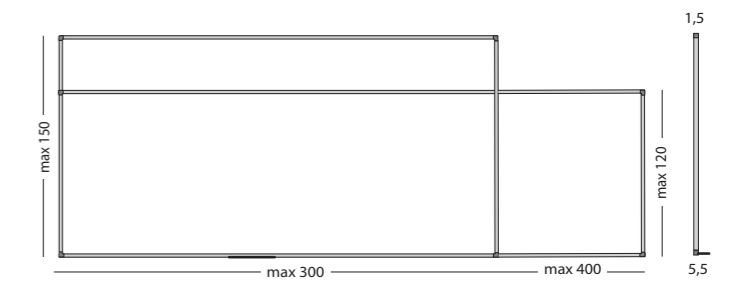

Afmetingen  
98 x 98 cm  
98 x 148 cm  
98 x 198 cm

Artikelnummer  
16200.100  
16200.101  
16200.102

Kijk voor maatwerk whiteboards zonder frame op [chameleonwriting.nl](http://chameleonwriting.nl).

### Unframed Whiteboard, gelakt staal

- Strak whiteboard zonder frame
- Slechts 4 mm dun, maar oersterk, stug en onbreekbaar materiaal
- Schrijfpoppervlak van wit gelakt staal
- Product met verantwoord gecertificeerd hout en zonder plastics
- Diepte schrijfpoppervlak van de wand is 15 mm
- Eenvoudige verborgen montage
- Kan zowel horizontaal als verticaal opgehangen worden
- Geschikt om met meerdere panelen een whiteboardwand te maken
- Magneethoudend en droog uitwisbaar

Afmetingen	Artikelnummer	
	Alu frame ●	Zwart frame ●
150 x 300 cm	11103.311	11102.200
150 x 200 cm	11103.312	11102.201
120 x 400 cm	11103.290	-
120 x 350 cm	11103.326	-
120 x 300 cm	11103.100	11102.204
120 x 240 cm	11103.101	11102.205
120 x 200 cm	11103.285	11102.206
120 x 180 cm	11103.102	11102.207
120 x 150 cm	11103.103	11102.208
100 x 200 cm	11103.104	11102.209
100 x 180 cm	11103.105	11102.210
100 x 150 cm	11103.106	11102.211
100 x 100 cm	11103.107	11102.212
90 x 180 cm	11103.108	11102.213
90 x 120 cm	11103.109	11102.214
60 x 90 cm	11103.110	11102.215
45 x 60 cm	11103.111	11102.216
30 x 45 cm	11103.113	11102.217

## Projectieverhouding-/

formaat

16:10 / 16:9, 100"

16:9, 94"

16:10, 83"

Afmeting

150 x 240 cm

126 x 231 cm