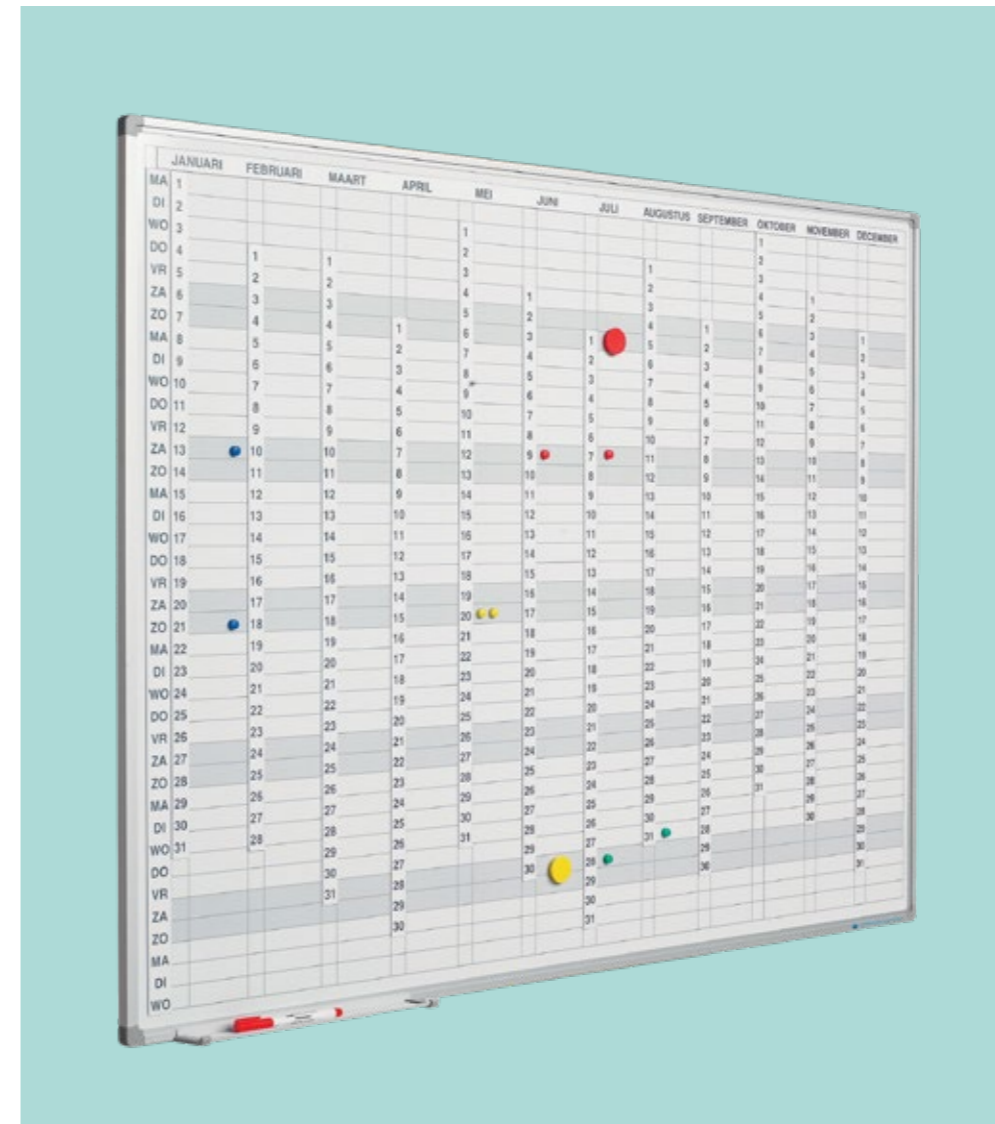

### Softline 8mm, jaaroverzichtsplanner

- Horizontaal voorbedrukt met 53 weken
- Onder elke week staan 6 vrij invulbare posities
- Schrijffoppervlak van bedrukt sublimatiestaal
- Geschikt voor normaal tot redelijk intensief gebruik
- Geanodiseerd aluminium frame met kunststof hoekstukken
- Inclusief ophangmateriaal en afleggoot van 30 cm
- Magneethoudend en droog uitwisbaar