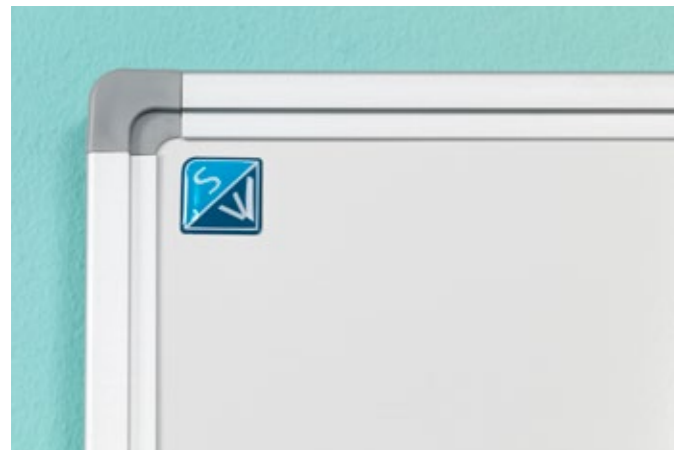

Whiteboard Softline 8 mm, wit emaille

- Schrijfoppervlak van wit emaillestaal, gesmolten op 800°C
- Geschikt voor zeer intensief en duurzaam gebruik
- Geanodiseerd of zwart gelakt aluminium frame met kunststof hoekstukken
- Inclusief ophangmateriaal en afleggoot van 30 cm
- Kan zowel horizontaal als verticaal opgehangen worden
- Magneethoudend en droog uitwisbaar

Afmetingen	Artikelnummer	
	Alu frame ●	Zwart frame ●
150 x 300 cm	11103.311	11102.200
150 x 200 cm	11103.312	11102.201
120 x 400 cm	11103.290	-
120 x 350 cm	11103.326	-
120 x 300 cm	11103.100	11102.204
120 x 240 cm	11103.101	11102.205
120 x 200 cm	11103.285	11102.206
120 x 180 cm	11103.102	11102.207
120 x 150 cm	11103.103	11102.208
100 x 200 cm	11103.104	11102.209
100 x 180 cm	11103.105	11102.210
100 x 150 cm	11103.106	11102.211
100 x 100 cm	11103.107	11102.212
90 x 180 cm	11103.108	11102.213
90 x 120 cm	11103.109	11102.214
60 x 90 cm	11103.110	11102.215
45 x 60 cm	11103.111	11102.216
30 x 45 cm	11103.113	11102.217

Gemaakt met hout uit verantwoord bosbeheer

Afmetingen	Artikelnummer	
	Alu frame ●	Zwart frame ●
120 x 400 cm	11103.299	-
120 x 350 cm	11103.301	-
120 x 300 cm	11103.295	11102.222
120 x 240 cm	11103.294	11102.223
120 x 200 cm	11103.267	11102.224
120 x 180 cm	11103.283	11102.225
120 x 150 cm	11103.293	11102.226
100 x 200 cm	11103.260	11102.227
100 x 150 cm	11103.261	11102.228
100 x 100 cm	11103.268	11102.229
90 x 180 cm	11103.265	11102.230
90 x 120 cm	11103.262	11102.231
60 x 90 cm	11103.263	11102.232
45 x 60 cm	11103.264	11102.233
30 x 45 cm	11103.284	11102.234

Gemaakt met hout uit verantwoord bosbeheer

Whiteboard Softline 8 mm, gelakt staal