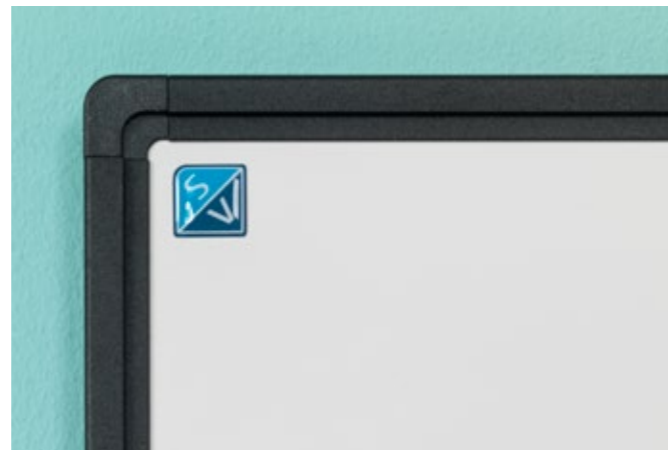

Whiteboard Softline 8 mm, wit emaille

- Schrijfoppervlak van wit emaillestaal, gesmolten op 800°C
- Geschikt voor zeer intensief en duurzaam gebruik
- Geanodiseerd of zwart gelakt aluminium frame met kunststof hoekstukken
- Inclusief ophangmateriaal en afleggoot van 30 cm
- Kan zowel horizontaal als verticaal opgehangen worden
- Magneethoudend en droog uitwisbaar

Afmetingen	Artikelnummer	
	Alu frame ●	Zwart frame ●
150 x 300 cm	11103.311	11102.200
150 x 200 cm	11103.312	11102.201
120 x 400 cm	11103.290	-
120 x 350 cm	11103.326	-
120 x 300 cm	11103.100	11102.204
120 x 240 cm	11103.101	11102.205
120 x 200 cm	11103.285	11102.206
120 x 180 cm	11103.102	11102.207
120 x 150 cm	11103.103	11102.208
100 x 200 cm	11103.104	11102.209
100 x 180 cm	11103.105	11102.210
100 x 150 cm	11103.106	11102.211
100 x 100 cm	11103.107	11102.212
90 x 180 cm	11103.108	11102.213
90 x 120 cm	11103.109	11102.214
60 x 90 cm	11103.110	11102.215
45 x 60 cm	11103.111	11102.216
30 x 45 cm	11103.113	11102.217

Gemaakt met hout uit verantwoord bosbeheer

Afmetingen	Artikelnummer	
	Alu frame ●	Zwart frame ●
120 x 400 cm	11103.299	-
120 x 350 cm	11103.301	-
120 x 300 cm	11103.295	11102.222
120 x 240 cm	11103.294	11102.223
120 x 200 cm	11103.267	11102.224
120 x 180 cm	11103.283	11102.225
120 x 150 cm	11103.293	11102.226
100 x 200 cm	11103.260	11102.227
100 x 150 cm	11103.261	11102.228
100 x 100 cm	11103.268	11102.229
90 x 180 cm	11103.265	11102.230
90 x 120 cm	11103.262	11102.231
60 x 90 cm	11103.263	11102.232
45 x 60 cm	11103.264	11102.233
30 x 45 cm	11103.284	11102.234

Gemaakt met hout uit verantwoord bosbeheer

Whiteboard Softline 8 mm, gelakt staal