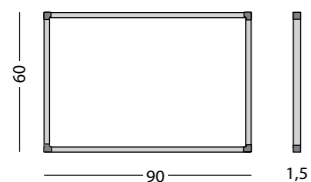

## Projectieverhouding-/

formaat

16:10 / 16:9, 100"

16:9, 94"

16:10, 83"

Afmeting

150 x 240 cm

126 x 231 cm

Accessoires,  
zie pagina 214

Gemaakt met hout uit verantwoord bosbeheer

Afmetingen	Taal	Artikelnummer
90 x 120 cm	NL	11103.188N
90 x 120 cm	D	11103.188D
90 x 120 cm	GB	11103.188E
60 x 90 cm	NL	11103.208N
60 x 90 cm	D	11103.208D
60 x 90 cm	GB	11103.208E