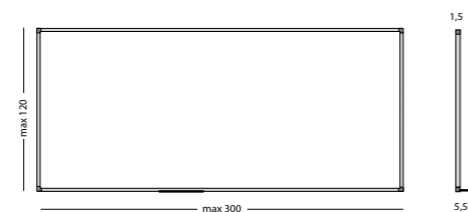

Ontwerp/Type	Afmetingen - Schaal	Artikelnummer
Wereld staatkundig	90 x 120 cm - 1: 34.232.000	11103.925
Europa wegenkaart	90 x 120 cm - 1: 6.170.000	11103.926
Nederland wegenkaart	120 x 90 cm - 1: 270.000	11103.930
Nederland postcode	130 x 110 cm - 1: 233.500	11103.931
BeLux wegenkaart	110 x 130 cm - 1: 289.300	11103.932
België postcode	100 x 130 cm - 1: 282.500	11103.933
Duitsland wegenkaart	120 x 90 cm - 1: 771.900	11103.934
Duitsland postcode	120 x 90 cm - 1: 708.200	11103.935
Frankrijk wegenkaart	120 x 120 cm - 1: 170.000	11103.936
Frankrijk postcode	100 x 100 cm - 1: 1.084.600	11103.937

Softline 8 mm, landkaarten - wereldwijd

- Zeer gedetailleerde full colour landkaart bedrukt op sublimatietaal
- Geschikt voor normaal tot redelijk intensief gebruik
- Geanodiseerd aluminium frame met kunststof hoekstukken
- Inclusief ophangmateriaal en afleggoot van 30 cm
- Magneethoudend en droog uitwisbaar

Accessoires,
zie pagina 214

Gemaakt met hout uit verantwoord bosbeheer