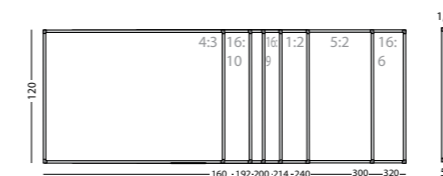

## Projectieverhouding-/

formaat

16:10 / 16:9, 100"

16:9, 94"

16:10, 83"

Afmeting

150 x 240 cm

126 x 231 cm

Gemaakt met hout uit verantwoord bosbeheer

Projectieverhouding-/ formaat	Afmeting	Artikelnummer
16:10 / 16:9 (100")	150 x 240 cm	11103.343
4:3	150 x 200 cm	11103.341
1:1	150 x 150 cm	11103.340
5:2	120 x 300 cm	11103.339
2:1	120 x 240 cm	11103.330
16:9 (95")	120 x 214 cm	11103.335
	120 x 200 cm	11103.338
16:10 (88")	120 x 192 cm	11103.346
4:3	120 x 160 cm	11103.331