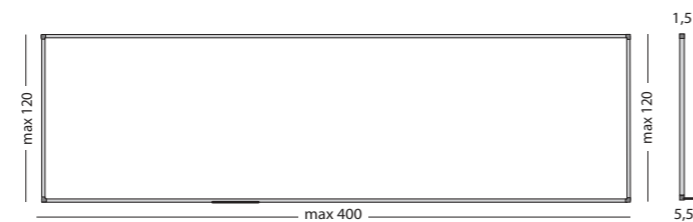

Softline 8 mm, krijt grijs

- Krijtbordoppervlak van grijs emaillestaal, gesmolten op 800°C
- Geschikt voor zeer intensief en duurzaam gebruik
- Geanodiseerd of zwart gelakt aluminium frame met kunststof hoekstukken
- Inclusief ophangmateriaal en afleggoot van 30 cm
- Kan zowel horizontaal als verticaal opgehangen worden
- Magneethoudend en droog uitwisbaar

Gemaakt met hout uit verantwoord bosbeheer