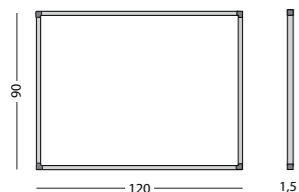

Nederlands