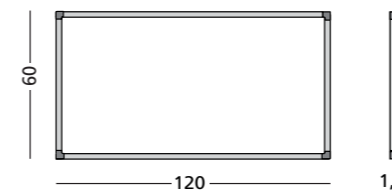

Gemaakt met hout uit verantwoord bosbeheer