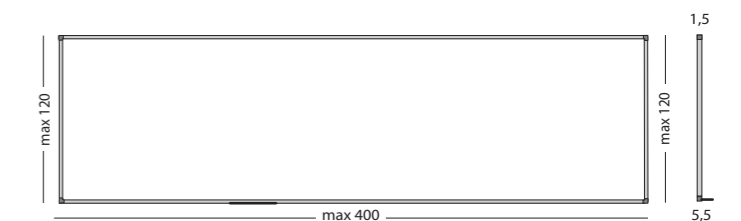

Whiteboard Softline 8 mm, gelakt staal

- Schrijfoppervlak van wit gelakt staal
- Geschikt voor normaal tot redelijk intensief gebruik
- Geanodiseerd of zwart gelakt aluminium frame met kunststof hoekstukken
- Inclusief ophangmateriaal en afleggoot van 30 cm
- Kan zowel horizontaal als verticaal opgehangen worden
- Magneethoudend en droog uitwisbaar