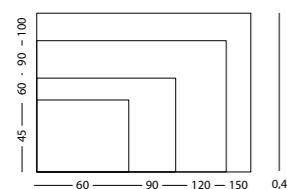

Afmetingen	Artikelnummer
100 x 150 cm	14600.206
90 x 120 cm	14600.209
60 x 90 cm	14600.210
45 x 60 cm	14600.211

Glasbord Glass2Write

- Schrijfpoppervlak van gehard veiligheidsglas
- Dekkend wit gekleurd voor een duidelijke leesbaarheid en daarom tegen elke kleur achterwand te plaatsen
- Geschikt voor zeer intensief en duurzaam gebruik
- Kan zowel horizontaal als verticaal gemonteerd worden
- Inclusief ophangmateriaal, glazen afleggoot, magnetische wisser en 5 extra sterke ronde magneten
- Beschrijfbaar, droog uitwisbaar en magneethoudend

Afmetingen	Artikelnummer
120 x 200 cm	14800.130
120 x 150 cm	14800.120
90 x 120 cm	14800.110
60 x 90 cm	14800.100

Glasbord Premium

- Schrijfpoppervlak van gehard veiligheidsglas
- Strakke uitstraling door de verborgen ophang
- Het gehard veiligheidsglas is ontgroend waardoor het zijn kristalheldere kleur krijgt. Samen met de dekkend wit gekleurde achterzijde zorgt het voor een perfecte leesbaarheid daarom tegen iedere kleur achterwand te plaatsen.
- Geschikt voor zeer intensief en duurzaam gebruik
- Kan zowel horizontaal als verticaal gemonteerd worden
- Inclusief ophangmateriaal en glazen afleggoot
- Beschrijfbaar, droog uitwisbaar en magneethoudend