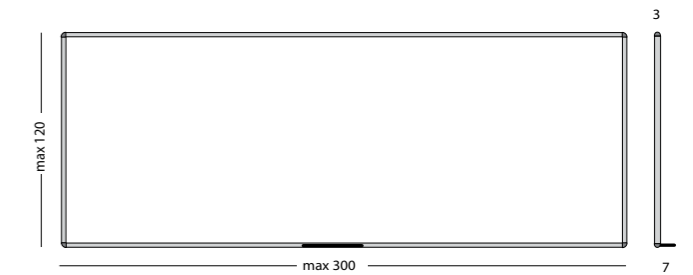

Whiteboard Design, wit emaille

- Schrijfoppervlak van wit emaillestaal, gesmolten op 800°C
- Geschikt voor zeer intensief en duurzaam gebruik
- Geanodiseerd aluminium frame met kunststof hoekstukken
- Inclusief ophangmateriaal en afleggoot van 30 cm
- Kan zowel horizontaal als verticaal opgehangen worden
- Magneethoudend en droog uitwisbaar

Gemaakt met hout uit verantwoord bosbeheer

Afmetingen	Artikelnummer
120 x 300 cm	11101.100
120 x 240 cm	11101.101
120 x 180 cm	11101.102
120 x 150 cm	11101.103
100 x 200 cm	11101.104
100 x 180 cm	11101.105
100 x 150 cm	11101.106
100 x 100 cm	11101.107
90 x 180 cm	11101.108
90 x 120 cm	11101.109
60 x 90 cm	11101.110
45 x 60 cm	11101.111

Whiteboard Design, gelakt staal

- Schrijfoppervlak van wit gelakt staal
- Geschikt voor normaal tot redelijk intensief gebruik
- Geanodiseerd aluminium frame met kunststof hoekstukken
- Inclusief ophangmateriaal en afleggoot van 30 cm
- Kan zowel horizontaal als verticaal opgehangen worden
- Magneethoudend en droog uitwisbaar