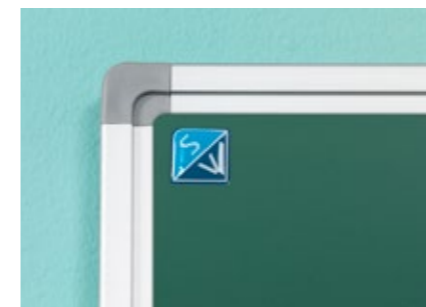

Afmetingen	Artikelnummer	
	Alu frame ●	Zwart frame ●
120 x 400 cm	11103.613	-
120 x 350 cm	11103.618	-
120 x 300 cm	11103.600	11102.262
120 x 240 cm	11103.601	11102.263
120 x 180 cm	11103.614	11102.264
120 x 150 cm	11103.615	11102.265
100 x 200 cm	11103.604	11102.266
100 x 180 cm	11103.616	11102.267
100 x 150 cm	11103.606	11102.268
100 x 100 cm	11103.617	11102.269
90 x 180 cm	11103.608	11102.270
90 x 120 cm	11103.609	11102.271
60 x 90 cm	11103.610	11102.272
45 x 60 cm	11103.611	11102.273

Softline 8 mm, krijt grijs

- Krijtbordoppervlak van grijs emaillestaal, gesmolten op 800°C
- Geschikt voor zeer intensief en duurzaam gebruik
- Geanodiseerd of zwart gelakt aluminium frame met kunststof hoekstukken
- Inclusief ophangmateriaal en afleggoot van 30 cm
- Kan zowel horizontaal als verticaal opgehangen worden
- Magneethoudend en droog uitwisbaar

Gemaakt met hout uit verantwoord bosbeheer

Afmetingen	Artikelnummer	
	Alu frame ●	Zwart frame ●
150 x 300 cm	11103.321	11102.240
150 x 200 cm	11103.322	11102.241
120 x 400 cm	11103.255	-
120 x 350 cm	11103.323	-
120 x 300 cm	11103.240	11102.244
120 x 240 cm	11103.241	11102.245
120 x 180 cm	11103.242	11102.246
120 x 150 cm	11103.243	11102.247
100 x 200 cm	11103.244	11102.248
100 x 180 cm	11103.245	11102.249
100 x 150 cm	11103.246	11102.250
100 x 100 cm	11103.247	11102.251
90 x 180 cm	11103.248	11102.252
90 x 120 cm	11103.249	11102.253
60 x 90 cm	11103.250	11102.254
45 x 60 cm	11103.251	11102.255

Softline 8 mm, krijt groen