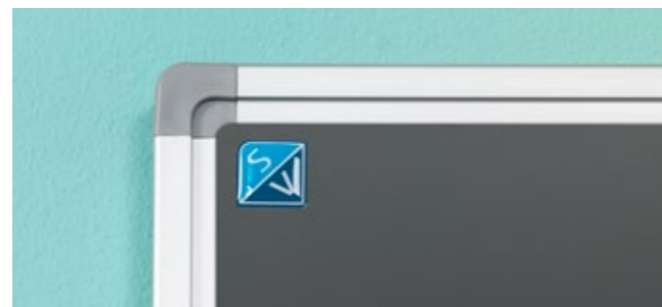

Afmetingen	Artikelnummer	
	Alu frame ●	Zwart frame ●
120 x 400 cm	11103.613	-
120 x 350 cm	11103.618	-
120 x 300 cm	11103.600	11102.262
120 x 240 cm	11103.601	11102.263
120 x 180 cm	11103.614	11102.264
120 x 150 cm	11103.615	11102.265
100 x 200 cm	11103.604	11102.266
100 x 180 cm	11103.616	11102.267
100 x 150 cm	11103.606	11102.268
100 x 100 cm	11103.617	11102.269
90 x 180 cm	11103.608	11102.270
90 x 120 cm	11103.609	11102.271
60 x 90 cm	11103.610	11102.272
45 x 60 cm	11103.611	11102.273

Softline 8 mm, krijt grijs

- Krijtbordoppervlak van grijs emaillestaal, gesmolten op 800°C
- Geschikt voor zeer intensief en duurzaam gebruik
- Geanodiseerd of zwart gelakt aluminium frame met kunststof hoekstukken
- Inclusief ophangmateriaal en afleggoot van 30 cm
- Kan zowel horizontaal als verticaal opgehangen worden
- Magneethoudend en droog uitwisbaar

Gemaakt met hout uit verantwoord bosbeheer

Afmetingen	Artikelnummer	
	Alu frame ●	Zwart frame ●
150 x 300 cm	11103.321	11102.240
150 x 200 cm	11103.322	11102.241
120 x 400 cm	11103.255	-
120 x 350 cm	11103.323	-
120 x 300 cm	11103.240	11102.244
120 x 240 cm	11103.241	11102.245
120 x 180 cm	11103.242	11102.246
120 x 150 cm	11103.243	11102.247
100 x 200 cm	11103.244	11102.248
100 x 180 cm	11103.245	11102.249
100 x 150 cm	11103.246	11102.250
100 x 100 cm	11103.247	11102.251
90 x 180 cm	11103.248	11102.252
90 x 120 cm	11103.249	11102.253
60 x 90 cm	11103.250	11102.254
45 x 60 cm	11103.251	11102.255

Softline 8 mm, krijt groen