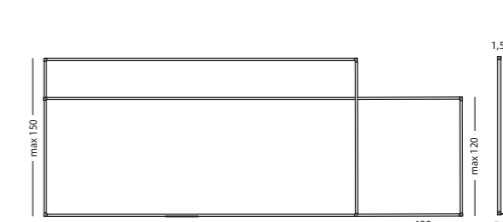

Softline 8 mm, krijt groen

- Krijtbordoppervlak van groen emaillestaal, gesmolten op 800°C
- Geschikt voor zeer intensief en duurzaam gebruik
- Geanodiseerd of zwart gelakt aluminium frame met kunststof hoekstukken
- Inclusief ophangmateriaal en afleggoot van 30 cm
- Kan zowel horizontaal als verticaal opgehangen worden
- Magneethoudend en droog uitwisbaar