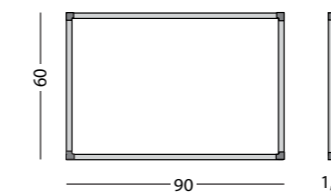

Afmetingen	Periode	Taal	Artikelnummer
90 x 120 cm	Jan - Dec	NL	11103.574
90 x 120 cm	Jan - Dec	D	11103.575
90 x 120 cm	Jan - Dec	GB	11103.576
90 x 120 cm	Aug - Jul	NL	11103.577
90 x 120 cm	Aug - Jul	D	11103.578
90 x 120 cm	Aug - Jul	GB	11103.579
Maatwerk	Periode	Taal	11103.999

Softline 8mm, jaarplanner blauw

- Doorlopende jaaroverzichtsplanner voorbedrukt met 12 maanden (januari - december of augustus - juli)
- Elke maand heeft ruimte voor 5 weken
- Weken en de data kunnen vrij worden ingevuld
- Schrijfpoppervlak van bedrukt (full colour) sublimatiestaal
- Geschikt voor normaal tot redelijk intensief gebruik
- Geanodiseerd aluminium frame met kunststof hoekstukken
- Inclusief ophangmateriaal en afleggoot van 30 cm
- Magneethoudend en droog uitwisbaar

Gemaakt met hout uit verantwoord bosbeheer

Afmetingen	Taal	Artikelnummer
60 x 120 cm	NL	11103.196N
60 x 120 cm	D	11103.282D
60 x 120 cm	GB	11103.281E

Set extra cijferstrips (12 stuks): 14035.130

Softline 8mm, jaarplanner

- Verticaal voorbedrukt met maanden en horizontaal met dagen
- Schrijfpoppervlak van bedrukt sublimatiestaal
- Geschikt voor normaal tot redelijk intensief gebruik
- Geanodiseerd aluminium frame met kunststof hoekstukken
- Inclusief ophangmateriaal, afleggoot van 30 cm en magnetische horizontale cijferstrips (12 stuks)
- Magneethoudend en droog uitwisbaar

Gemaakt met hout uit verantwoord bosbeheer