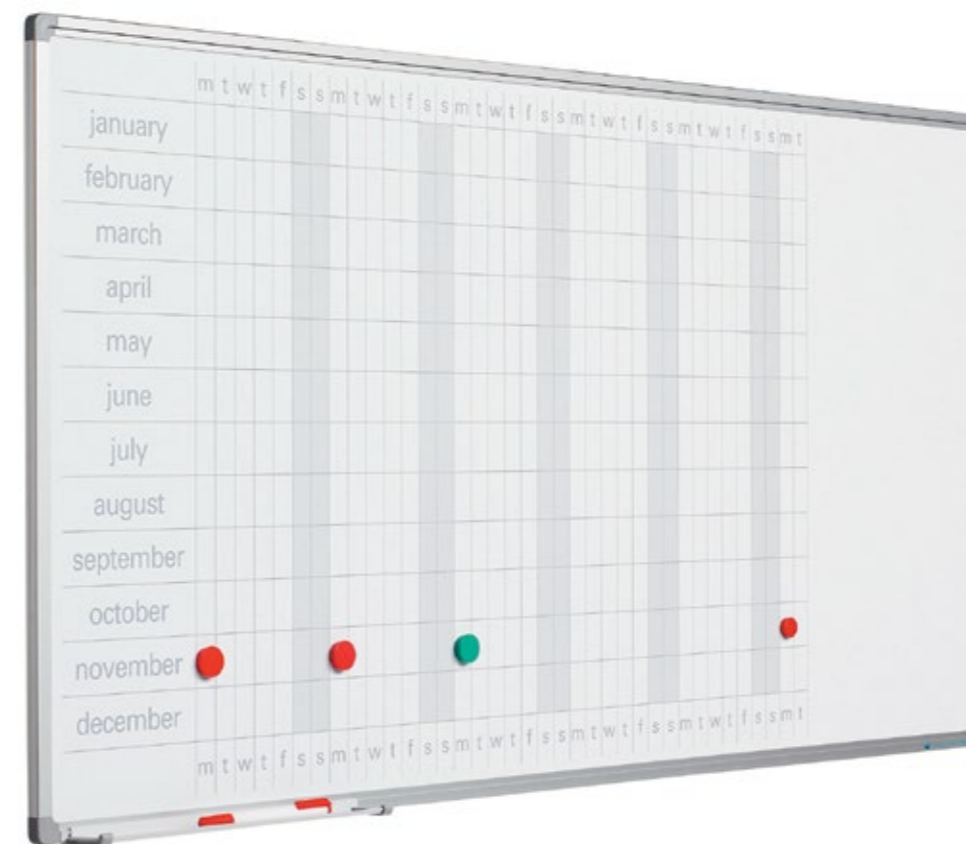

Nederlands