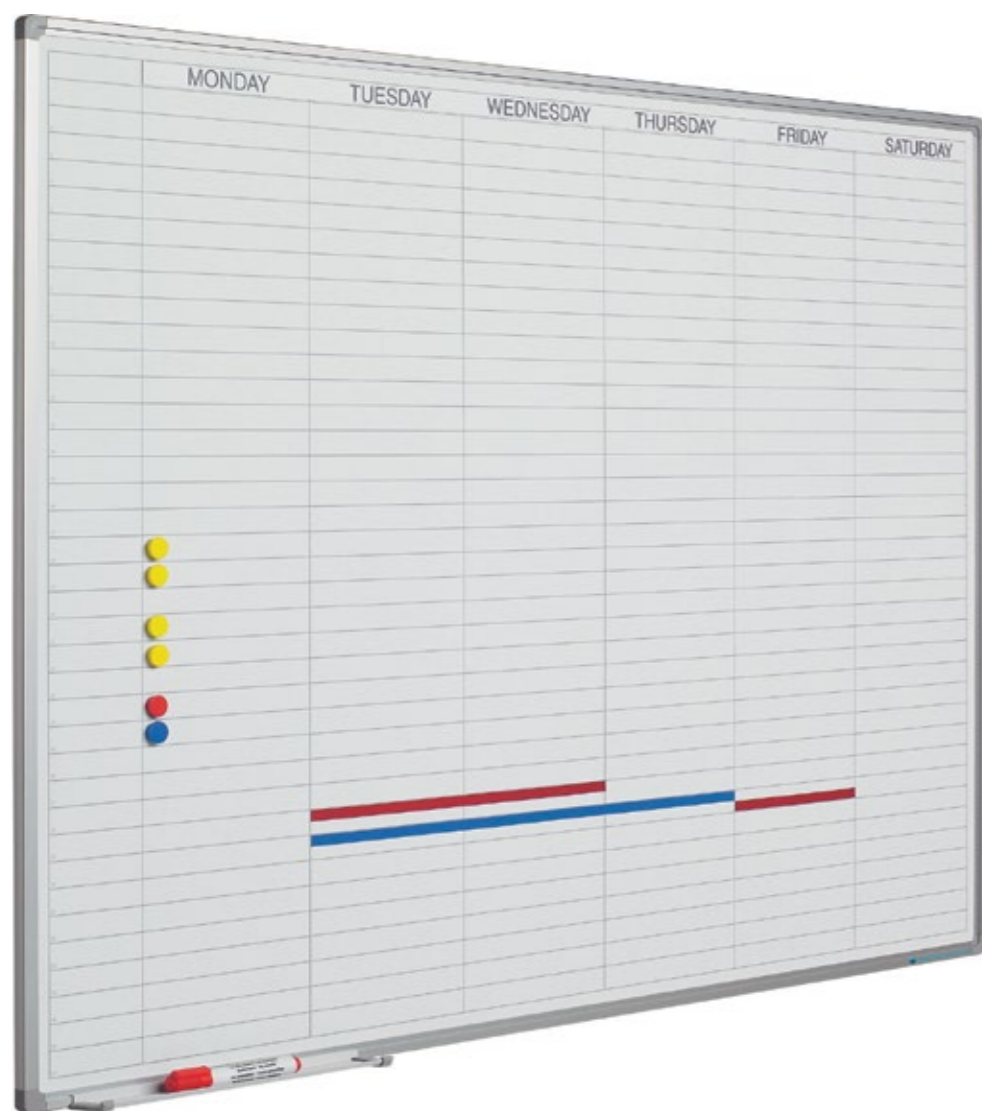

### Softline 8mm, jaaroverzichtsplanner

- Horizontaal voorbedrukt met 53 weken
- Onder elke week staan 6 vrij invulbare posities
- Schrijffoppervlak van bedrukt sublimatiestaal
- Geschikt voor normaal tot redelijk intensief gebruik
- Geanodiseerd aluminium frame met kunststof hoekstukken
- Inclusief ophangmateriaal en afleggoot van 30 cm
- Magneethoudend en droog uitwisbaar

### Softline 8mm, verticale jaarplanner

- Doorlopende jaarplanner
- Door middel van magnetische stroken zijn elk jaar opnieuw de maanden, dagen en data aan te geven
- Schrijffoppervlak van bedrukt sublimatiestaal
- Geschikt voor normaal tot redelijk intensief gebruik
- Geanodiseerd aluminium frame met kunststof hoekstukken
- Inclusief ophangmateriaal, afleggoot van 30 cm, verticale cijferstrips, horizontale maandstrook en verticale dagenstrook (strips en stroken zijn magnetisch)
- Magneethoudend en droog uitwisbaar