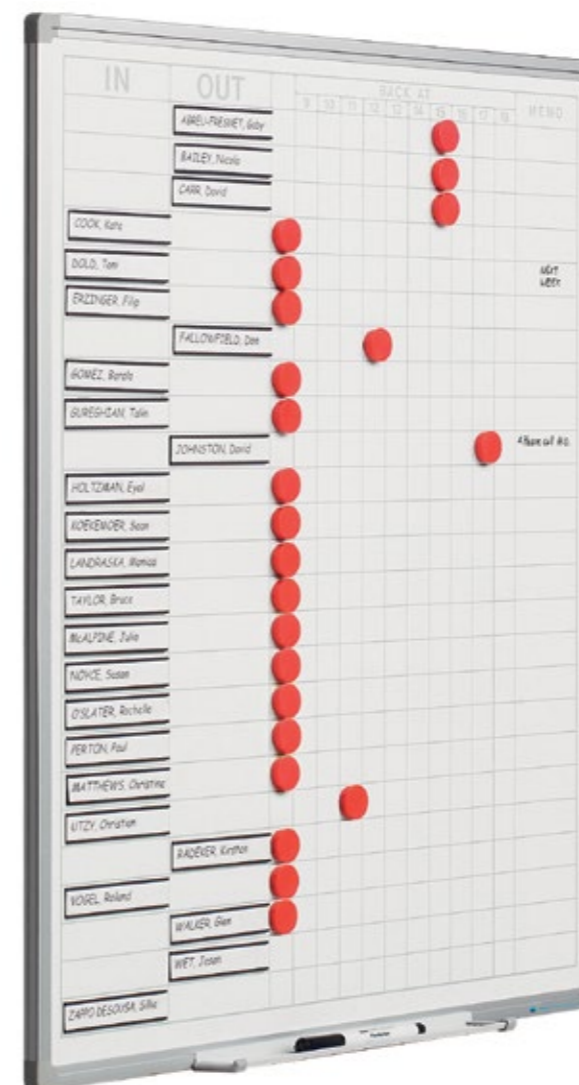

Softline 8mm, geruite borden

- Ruitverdeling van 5x5 cm voorbedrukt op emaille, geschikt voor zeer intensief en langdurig gebruik
- Ruitverdeling van 2x2 cm (1x1 cm) voorbedrukt op sublimatietaal, geschikt voor normaal tot redelijk intensief gebruik
- Geanodiseerd aluminium frame met kunststof hoekstukken
- Inclusief ophangmateriaal en afleggoot van 30 cm
- Magneethoudend en droog uitwisbaar

Gemaakt met hout uit verantwoord bosbeheer