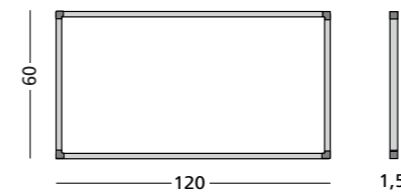

Afmetingen	Taal	Artikelnummer
90 x 120 cm	NL	11103.188N
90 x 120 cm	D	11103.188D
90 x 120 cm	GB	11103.188E
60 x 90 cm	NL	11103.208N
60 x 90 cm	D	11103.208D
60 x 90 cm	GB	11103.208E

Softline 8mm, dubbele weekplanner

- Weekplanner met horizontaal twee weken naast elkaar met onder elke dag 53 vrije posities
- Schrijffoppervlak van bedrukt sublimatiestaal
- Geschikt voor normaal tot redelijk intensief gebruik
- Geanodiseerd aluminium frame met kunststof hoekstukken
- Inclusief ophangmateriaal, afleggoot van 30 cm en magnetische dagenstrook voor dubbele weekplanner
- Magneethoudend en droog uitwisbaar

Afmetingen	Artikelnummer
60 x 120 cm	11103.198

Softline 8mm, 53-wekenplanner

- Planner met horizontaal ruimte voor 53 weken
- Verticaal zijn er per week 25 vrije posities
- Schrijffoppervlak van bedrukt sublimatiestaal
- Geschikt voor normaal tot redelijk intensief gebruik
- Geanodiseerd aluminium frame met kunststof hoekstukken
- Inclusief ophangmateriaal en afleggoot van 30 cm
- Magneethoudend en droog uitwisbaar