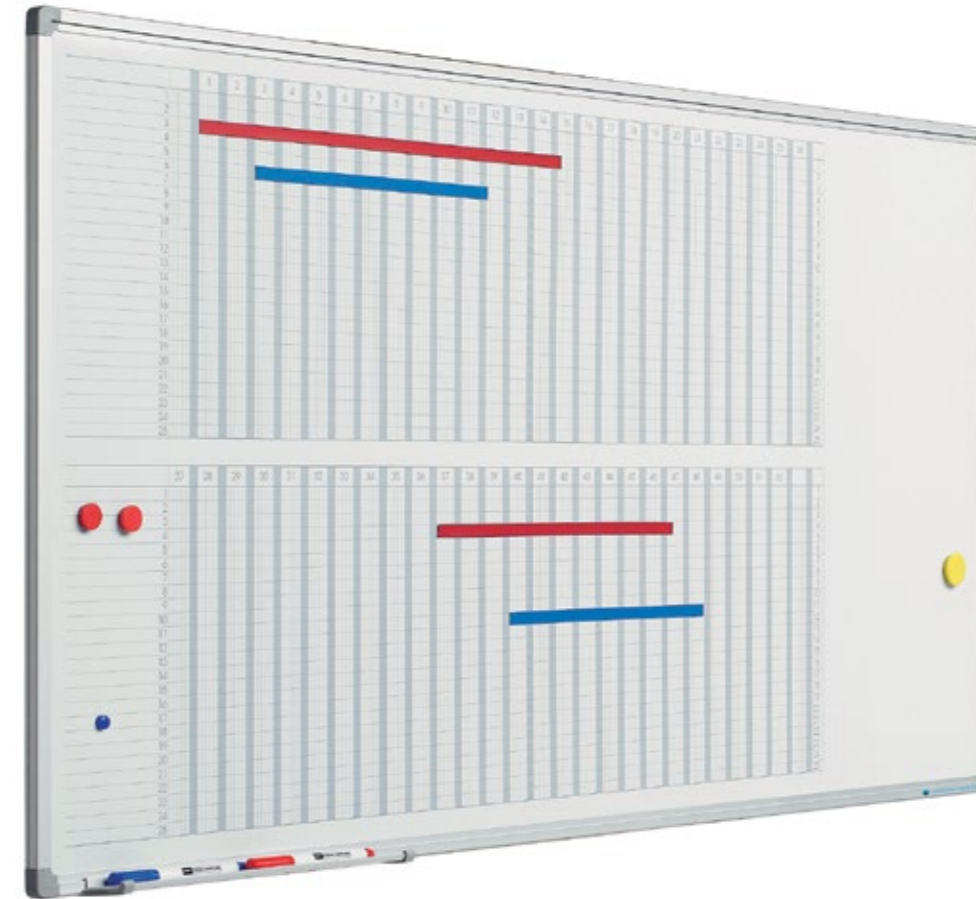

## Softline 8mm, dubbele weekplanner

- Weekplanner met horizontaal twee weken naast elkaar met onder elke dag 53 vrije posities
- Schrijffoppervlak van bedrukt sublimatiestaal
- Geschikt voor normaal tot redelijk intensief gebruik
- Geanodiseerd aluminium frame met kunststof hoekstukken
- Inclusief ophangmateriaal, afleggoot van 30 cm en magnetische dagenstrook voor dubbele weekplanner
- Magneethoudend en droog uitwisbaar