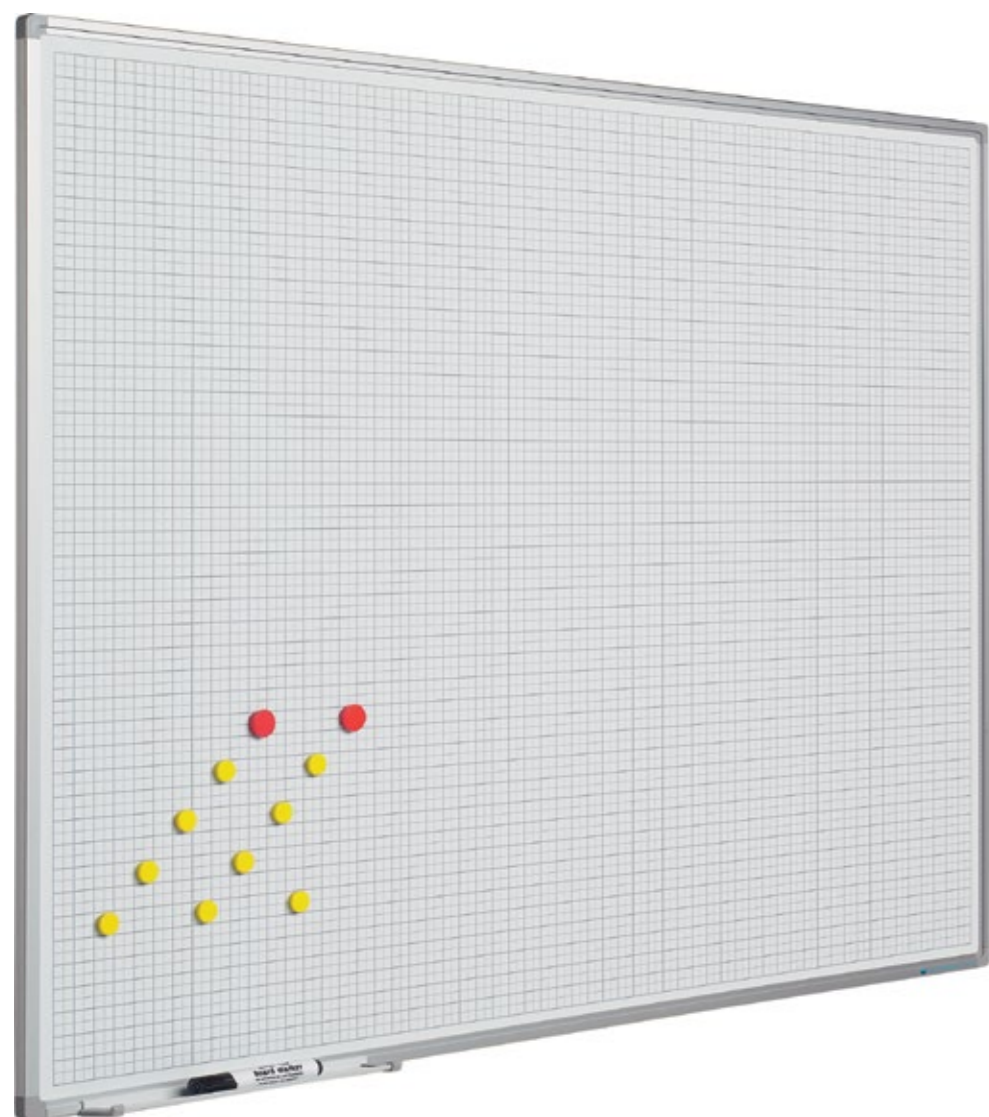

Afmetingen	Afmeting ruit	Artikelnummer
100 x 200 cm	5 x 5 cm	11103.143
120 x 200 cm	5 x 5 cm	11103.144
90 x 120 cm	5 x 5 cm	11103.141
90 x 120 cm	2 x 2 cm (1 x 1 cm)	11103.146

Softline 8mm, geruite borden

- Ruitverdeling van 5x5 cm voorbedrukt op emaille, geschikt voor zeer intensief en langdurig gebruik
- Ruitverdeling van 2x2 cm (1x1 cm) voorbedrukt op sublimatietaal, geschikt voor normaal tot redelijk intensief gebruik
- Geanodiseerd aluminium frame met kunststof hoekstukken
- Inclusief ophangmateriaal en afleggoot van 30 cm
- Magneethoudend en droog uitwisbaar

Gemaakt met hout uit verantwoord bosbeheer

Afmetingen
70 x 60 cm

Artikelnummer
11103.215

Softline 8mm, In-Out bord

- Biedt plaats voor 25 namen
- Schrijfpoppervlak van bedrukt sublimatietaal
- Geschikt voor normaal tot redelijk intensief gebruik
- Geanodiseerd aluminium frame met kunststof hoekstukken
- Inclusief ophangmateriaal, afleggoot van 30 cm, 25 rode magneten (Ø 25 mm) en 25 magnetische naamhouders (2 x 10 cm)
- Magneethoudend en droog uitwisbaar

Gemaakt met hout uit verantwoord bosbeheer