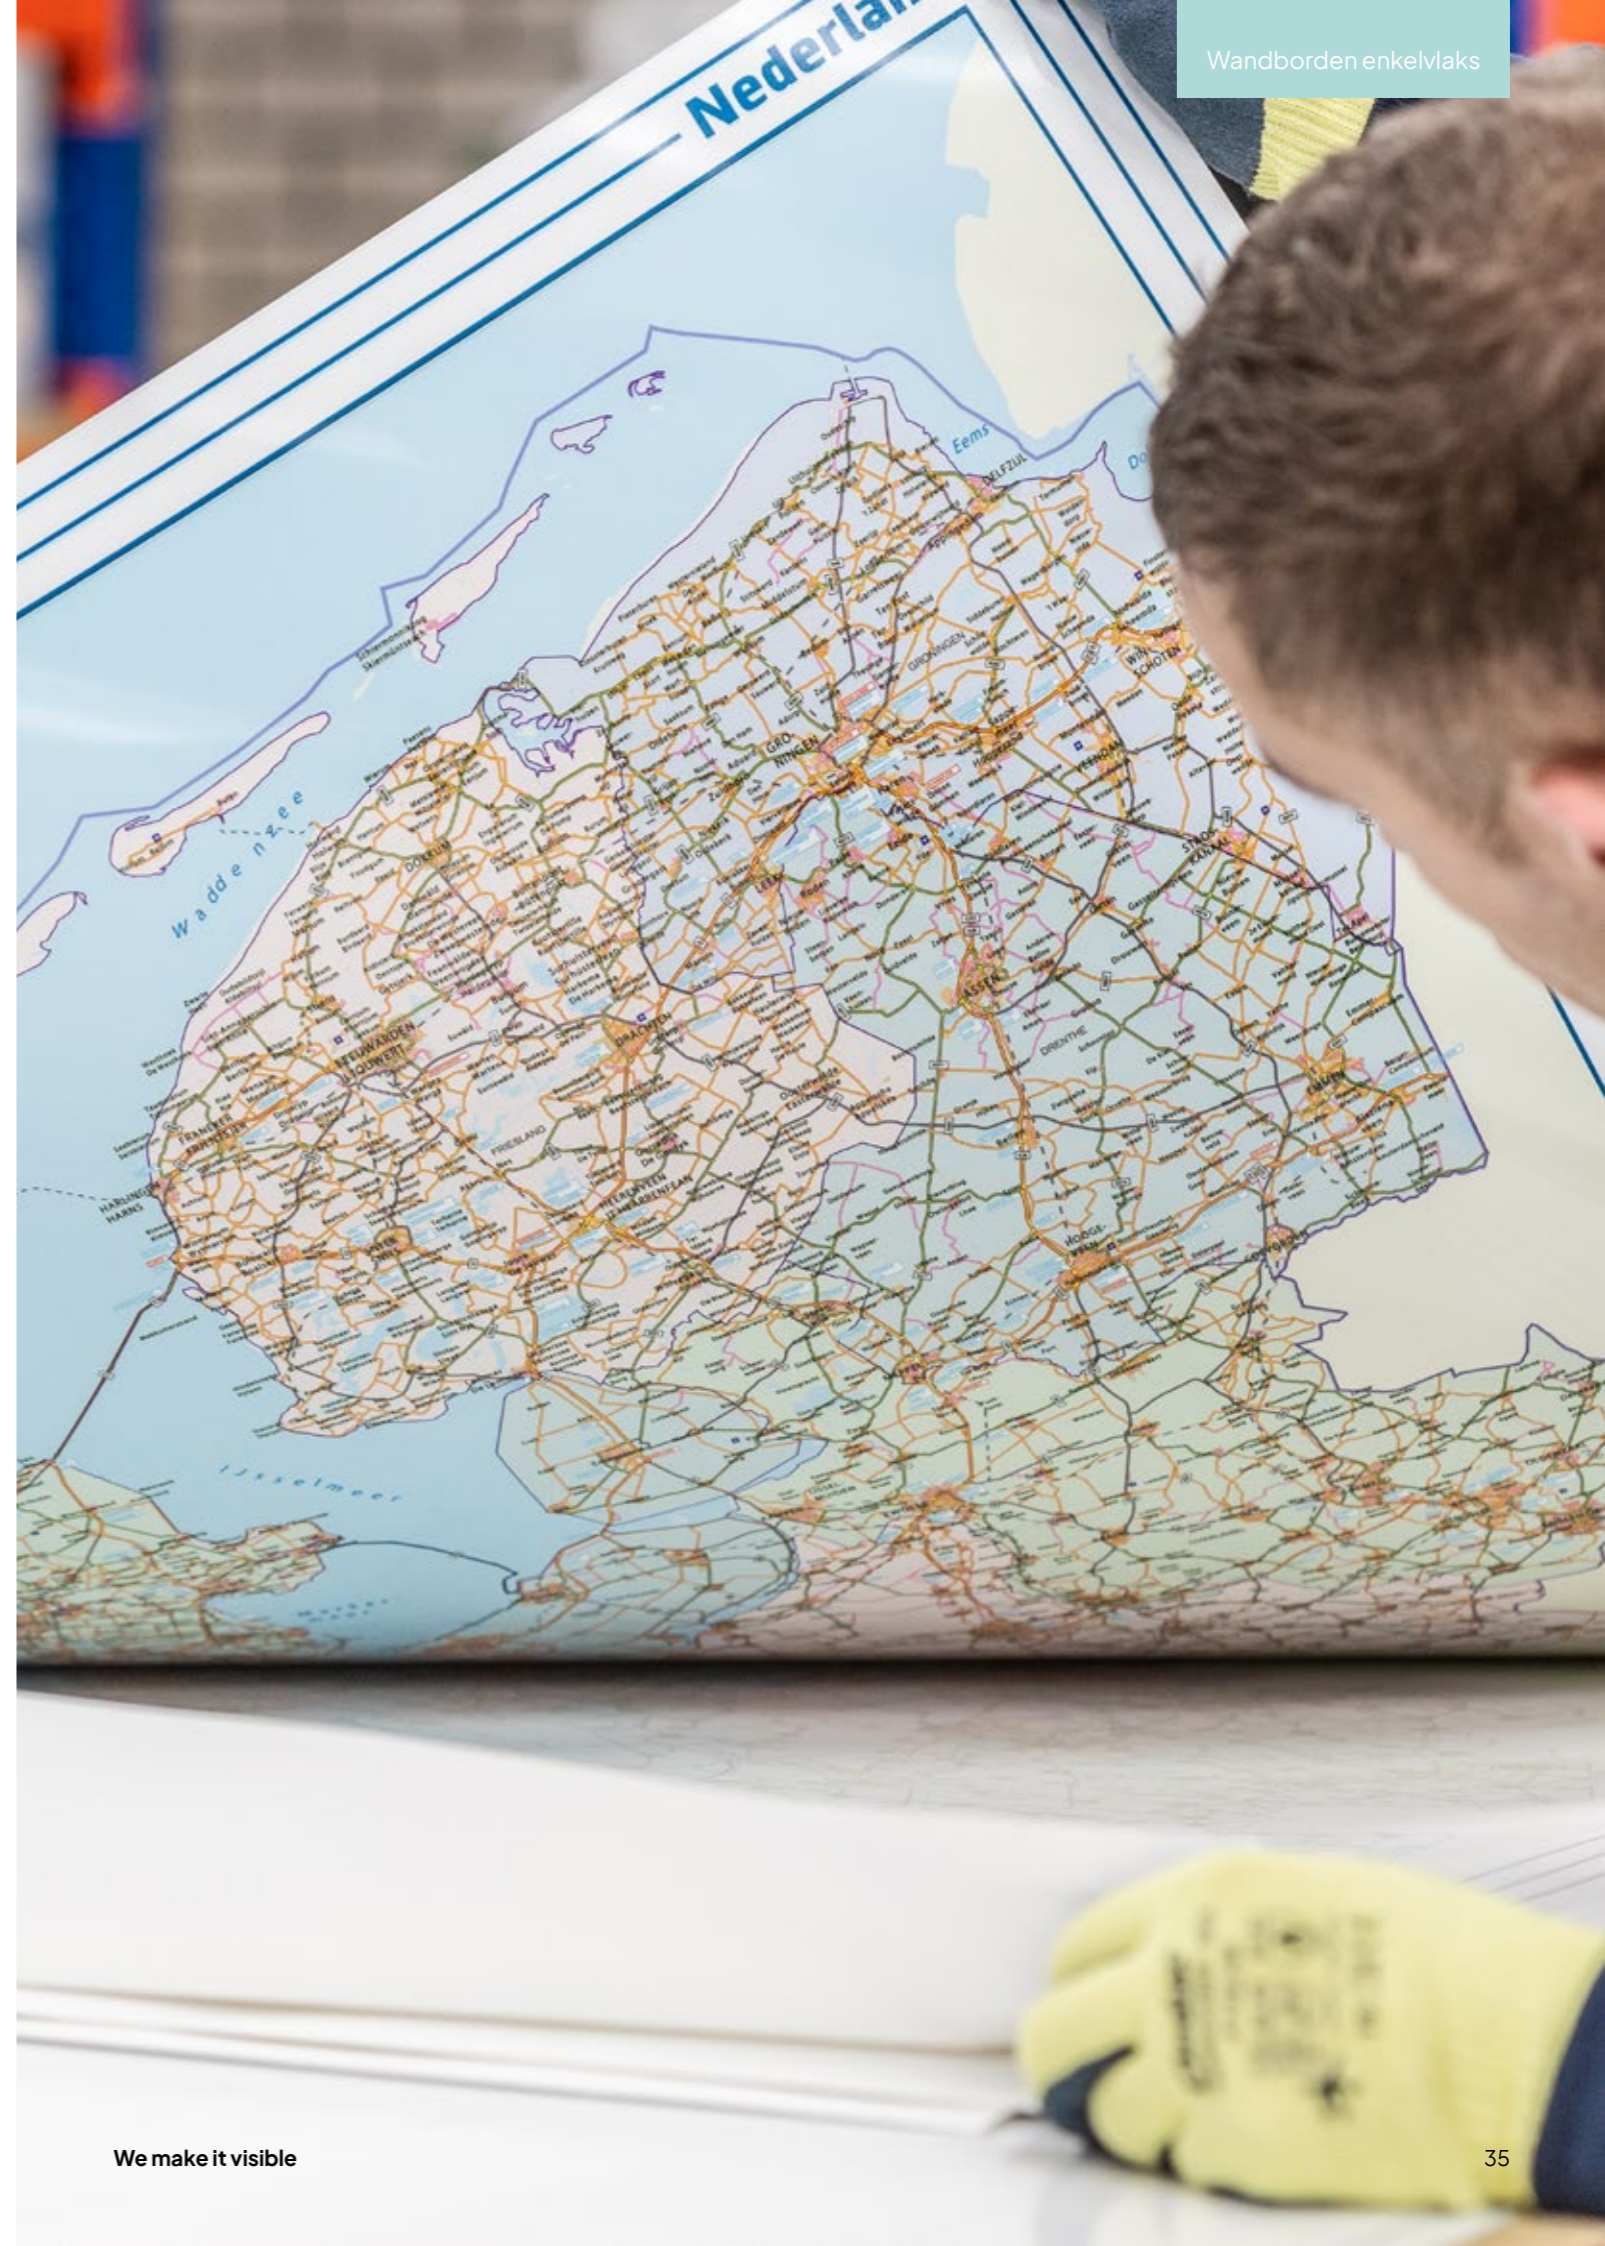

Ontwerp/Type	Afmetingen - Schaal	Artikelnummer
Wereld staatkundig	90 x 120 cm - 1: 34.232.000	11103.925
Europa wegenkaart	90 x 120 cm - 1: 6.170.000	11103.926
Nederland wegenkaart	120 x 90 cm - 1: 270.000	11103.930
Nederland postcode	130 x 110 cm - 1: 233.500	11103.931
BeLux wegenkaart	110 x 130 cm - 1: 289.300	11103.932
België postcode	100 x 130 cm - 1: 282.500	11103.933
Duitsland wegenkaart	120 x 90 cm - 1: 771.900	11103.934
Duitsland postcode	120 x 90 cm - 1: 708.200	11103.935
Frankrijk wegenkaart	120 x 120 cm - 1: 170.000	11103.936
Frankrijk postcode	100 x 100 cm - 1: 1.084.600	11103.937

Softline 8 mm, landkaarten - wereldwijd

- Zeer gedetailleerde full colour landkaart bedrukt op sublimatietaal
- Geschikt voor normaal tot redelijk intensief gebruik
- Geanodiseerd aluminium frame met kunststof hoekstukken
- Inclusief ophangmateriaal en afleggoot van 30 cm
- Magneethoudend en droog uitwisbaar

Accessoires,
zie pagina 214

Gemaakt met hout uit verantwoord bosbeheer