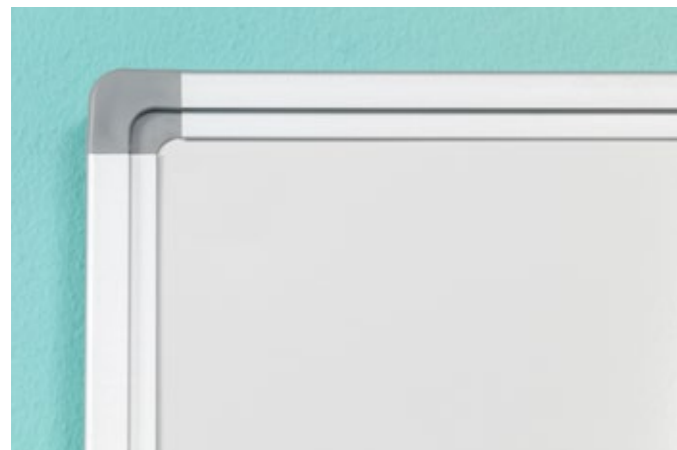

Projectieverhouding-/ formaat	Afmeting	Artikelnummer
16:10 / 16:9 (100")	150 x 240 cm	11103.343
4:3	150 x 200 cm	11103.341
1:1	150 x 150 cm	11103.340
5:2	120 x 300 cm	11103.339
2:1	120 x 240 cm	11103.330
16:9 (95")	120 x 214 cm	11103.335
	120 x 200 cm	11103.338
16:10 (88")	120 x 192 cm	11103.346
4:3	120 x 160 cm	11103.331

Projectiebord Softline 8mm, Low Gloss

- Projectieoppervlak van Low Gloss emaillestaal, gesmolten op 800°C
- Geschikt voor (ultra) short throw (interactieve pen) projectoren zoals bijvoorbeeld Epson EB-685Wi, EB-1480Fi en EB-760Wi
- Verkrijgbaar in verschillende projectieverhoudingen- en formaten.
- Geschikt voor zeer intensief en duurzaam gebruik
- Geanodiseerd aluminium frame met kunststof hoekstukken
- Inclusief ophangmateriaal en afleggoot van 30 cm
- Magneethoudend en droog uitwisbaar

Projectieverhouding	Afmeting	Artikelnummer
16:9	150 x 267 cm	11103.362
16:10	150 x 240 cm	11103.361
4:3	150 x 200 cm	11103.360
1:1	150 x 150 cm	11103.363
16:9	120 x 214 cm	11103.367
16:10	120 x 192 cm	11103.366
4:3	120 x 160 cm	11103.365

Projectiebord Softline 8mm, projectie

- Projectieoppervlak van Projectie emaillestaal, gesmolten op 800°C
- Het oppervlak heeft ideale eigenschappen voor long throw projectie: perfecte projectie zonder hotspot en een grote kijkhoek, glansgraad: 13 GU (60°)
- Verkrijgbaar in verschillende projectieverhoudingen- en formaten.
- Geschikt voor zeer intensief en duurzaam gebruik
- Geanodiseerd aluminium frame met kunststof hoekstukken
- Inclusief ophangmateriaal en afleggoot van 30 cm
- Magneethoudend en nat uitwisbaar