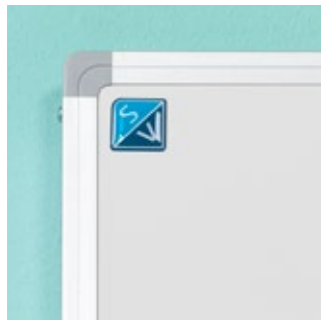

Afmetingen	Artikelnummer
120 x 400 cm	17115.101
100 x 400 cm	17115.102
120 x 300 cm	17115.103
100 x 300 cm	17115.104
120 x 250 cm	17115.105
100 x 250 cm	17115.106
120 x 200 cm	17115.107
100 x 200 cm	17115.108

Gemaakt met hout uit verantwoord bosbeheer