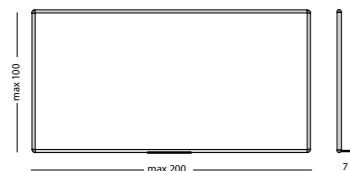

Afmetingen	Artikelnummer
100 x 200 cm	11101.204
100 x 150 cm	11101.206
90 x 180 cm	11101.208
90 x 120 cm	11101.209
60 x 90 cm	11101.210
45 x 60 cm	11101.211

Whiteboard Design, Metallic Silverboard

- Schrijfpoppervlak van zilverkleurig gelakt staal
- Geschikt voor normaal tot redelijk intensief gebruik
- Geanodiseerd aluminium frame met kunststof hoekstukken
- Inclusief ophangmateriaal en afleggoot van 30 cm
- Kan zowel horizontaal als verticaal opgehangen worden
- Magneethoudend en droog uitwisbaar

Gemaakt met hout uit verantwoord bosbeheer