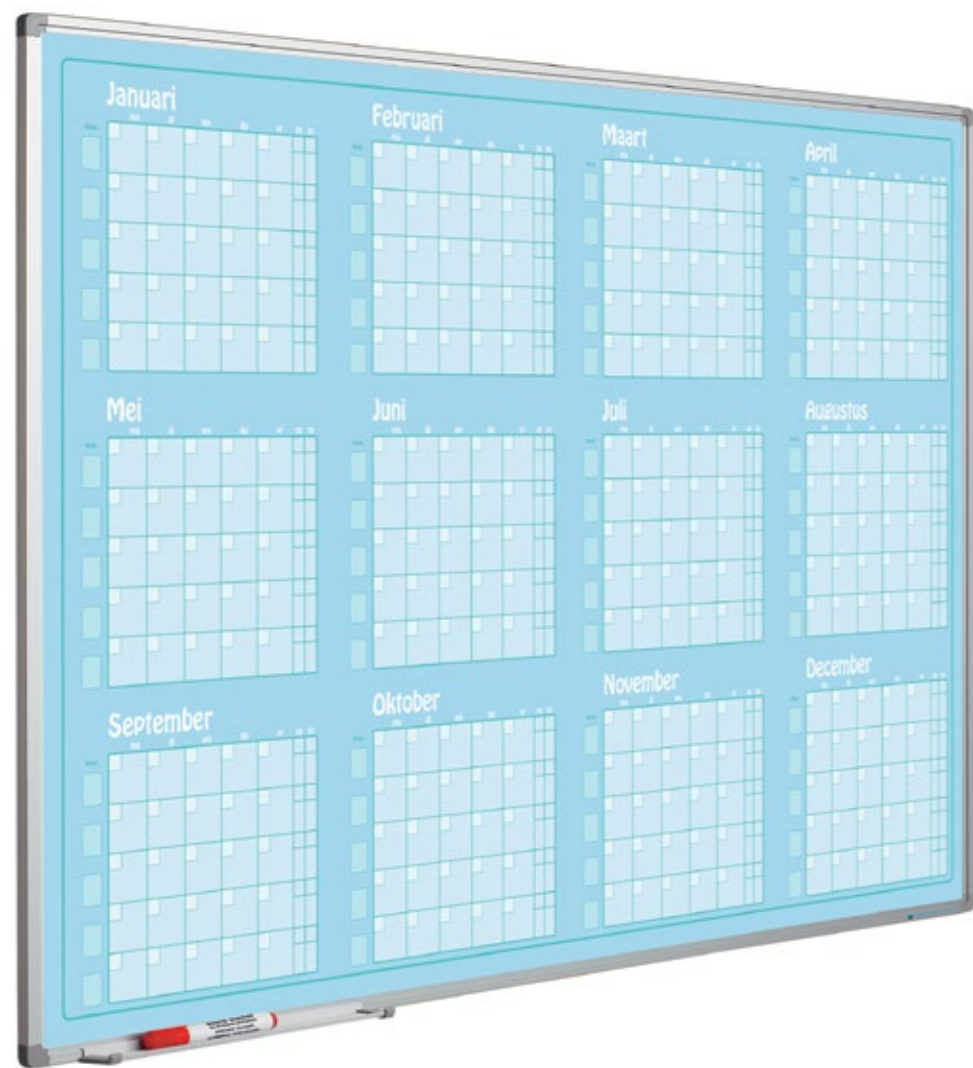

Nederlands