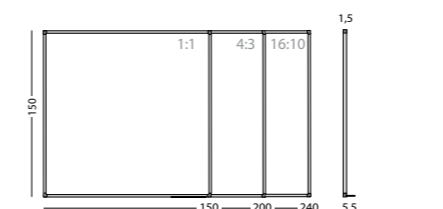

## Projectieverhouding-/

formaat

16:10 / 16:9, 100"

16:9, 94"

16:10, 83"

Afmeting

150 x 240 cm

126 x 231 cm

Gemaakt met hout uit verantwoord bosbeheer

Projectieverhouding-/ formaat	Afmeting	Artikelnummer
16:10 / 16:9 (100")	150 x 240 cm	11103.343
4:3	150 x 200 cm	11103.341
1:1	150 x 150 cm	11103.340
5:2	120 x 300 cm	11103.339
2:1	120 x 240 cm	11103.330
16:9 (95")	120 x 214 cm	11103.335
	120 x 200 cm	11103.338
16:10 (88")	120 x 192 cm	11103.346
4:3	120 x 160 cm	11103.331