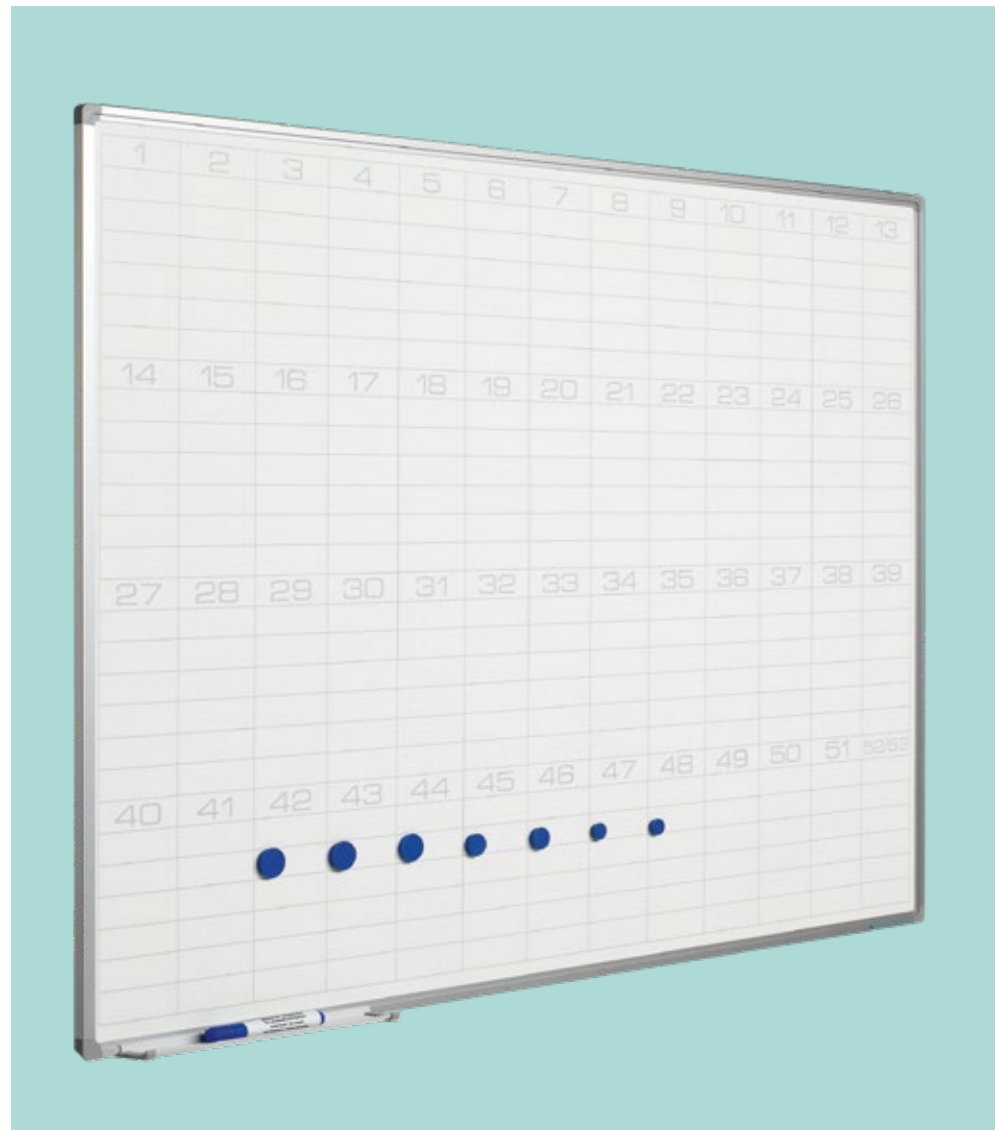

Afmetingen
90 x 120 cm
60 x 90 cm

Artikelnummer
11103.187
11103.207

Softline 8mm, jaaroverzichtsplanner

- Horizontaal voorbedrukt met 53 weken
- Onder elke week staan 6 vrij invulbare posities
- Schrijffoppervlak van bedrukt sublimatiestaal
- Geschikt voor normaal tot redelijk intensief gebruik
- Geanodiseerd aluminium frame met kunststof hoekstukken
- Inclusief ophangmateriaal en afleggoot van 30 cm
- Magneethoudend en droog uitwisbaar

Afmetingen
90 x 120 cm
90 x 120 cm
90 x 120 cm

Taal
NL
D
GB

Artikelnummer
11103.186N
11103.186D
11103.186E

60 x 90 cm
60 x 90 cm
60 x 90 cm

NL
D
GB

11103.206N
11103.206D
11103.206E

Softline 8mm, verticale jaarplanner

- Doorlopende jaarplanner
- Door middel van magnetische stroken zijn elk jaar opnieuw de maanden, dagen en data aan te geven
- Schrijffoppervlak van bedrukt sublimatiestaal
- Geschikt voor normaal tot redelijk intensief gebruik
- Geanodiseerd aluminium frame met kunststof hoekstukken
- Inclusief ophangmateriaal, afleggoot van 30 cm, verticale cijferstrips, horizontale maandstrook en verticale dagenstrook (strips en stroken zijn magnetisch)
- Magneethoudend en droog uitwisbaar