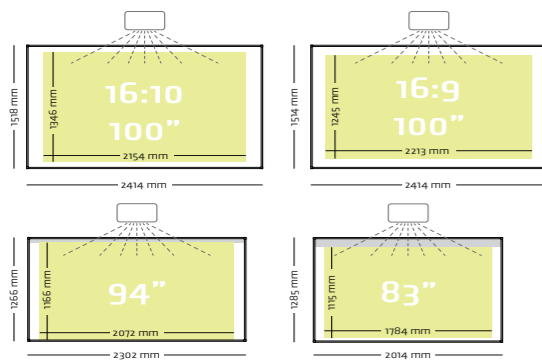

## Projectieverhouding-/

formaat

16:10 / 16:9, 100"

16:9, 94"

16:10, 83"

Afmeting

150 x 240 cm

126 x 231 cm

Gemaakt met hout uit verantwoord bosbeheer

Projectieverhouding-/ formaat	Afmeting	Artikelnummer
16:10 / 16:9 (100")	150 x 240 cm	11103.343
4:3	150 x 200 cm	11103.341
1:1	150 x 150 cm	11103.340
5:2	120 x 300 cm	11103.339
2:1	120 x 240 cm	11103.330
16:9 (95")	120 x 214 cm	11103.335
	120 x 200 cm	11103.338
16:10 (88")	120 x 192 cm	11103.346
4:3	120 x 160 cm	11103.331

Projectieverhouding	Afmeting	Artikelnummer
16:9	150 x 267 cm	11103.362
16:10	150 x 240 cm	11103.361
4:3	150 x 200 cm	11103.360
1:1	150 x 150 cm	11103.363
16:9	120 x 214 cm	11103.367
16:10	120 x 192 cm	11103.366
4:3	120 x 160 cm	11103.365