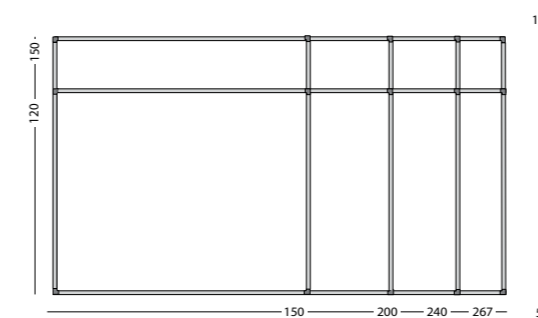

## Projectieverhouding-/

formaat

16:10 / 16:9, 100"

16:9, 94"

16:10, 83"

Afmeting

150 x 240 cm

126 x 231 cm

Gemaakt met hout uit verantwoord bosbeheer

Projectieverhouding-/ formaat	Afmeting	Artikelnummer
16:10 / 16:9 (100")	150 x 240 cm	11103.343
4:3	150 x 200 cm	11103.341
1:1	150 x 150 cm	11103.340
5:2	120 x 300 cm	11103.339
2:1	120 x 240 cm	11103.330
16:9 (95")	120 x 214 cm	11103.335
	120 x 200 cm	11103.338
16:10 (88")	120 x 192 cm	11103.346
4:3	120 x 160 cm	11103.331

Projectieverhouding	Afmeting	Artikelnummer
16:9	150 x 267 cm	11103.362
16:10	150 x 240 cm	11103.361
4:3	150 x 200 cm	11103.360
1:1	150 x 150 cm	11103.363
16:9	120 x 214 cm	11103.367
16:10	120 x 192 cm	11103.366
4:3	120 x 160 cm	11103.365