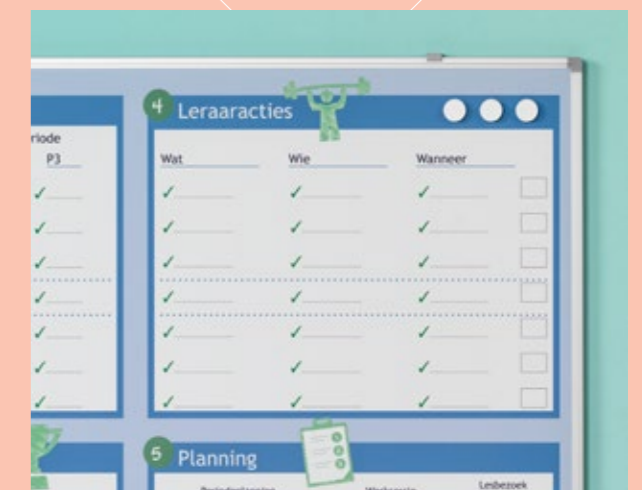

Whiteboards met eigen print

Elke organisatie, afdeling of team geeft een eigen draai aan bepaalde werkprocessen. Daardoor komt het zelden voor dat standaard printontwerpen aansluiten op aanwezige behoeften. Een eigen ontwerp met indeling en huisstijl biedt de uitkomst.

Afmetingen	Artikelnummer	
	Alu frame ●	Zwart frame ●
120 x 300 cm	11103.471	11102.280
120 x 240 cm	11103.470	11102.281
120 x 200 cm	11103.462	11102.282
120 x 180 cm	11103.461	11102.283
120 x 150 cm	11103.459	11102.284
120 x 120 cm	11103.468	11102.285
100 x 200 cm	11103.467	11102.286
100 x 150 cm	11103.458	11102.287
100 x 100 cm	11103.457	11102.288
90 x 180 cm	11103.464	11102.289
90 x 120 cm	11103.456	11102.290
60 x 90 cm	11103.453	11102.291
45 x 60 cm	11103.451	11102.292

Softline 8 mm, bedrukt whiteboard

- Schrijffoppervlak van bedrukt (full colour) sublimatiestaal
- Geschikt voor normaal tot redelijk intensief gebruik
- Geanodiseerd of zwart gelakt aluminium frame met kunststof hoekstukken
- Inclusief ophangmateriaal en afleggoot van 30 cm
- Kan zowel horizontaal als verticaal opgehangen worden
- Magneethoudend en droog uitwisbaar

Gemaakt met hout uit verantwoord bosbeheer

Onderwijs

Persoonlijke ontwerpen voor bedrukkingen kunnen worden aangeleverd via info@smit-visual.nl. Aanleverspecificaties en sjablonen kunt u vinden op www.smit-visual.nl/bedrukte-borden.

Hulp nodig bij het ontwerp? Ons grafisch team biedt de ondersteuning die u nodig heeft.