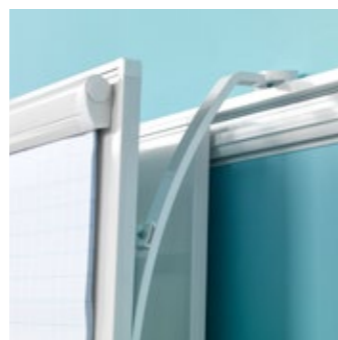

PartnerLine Rail flip-over

Afmeting
100 x 70 cm

Artikelnummer
12205.101

- Flip-over met een magneethoudend en droog uitwisbaar witte emaille schrijfpervlak
- Voorzien van het witte PartnerLine profiel met witte kunststof hoekstukken
- Inclusief adapterset en afleggoot van 30 cm
- De universele papierophangpunten zijn geschikt voor diverse maten flip-overpapier
- PartnerLine Rail (p. 148 - 149) dient apart besteld te worden

Gemaakt met hout uit verantwoord bosbeheer