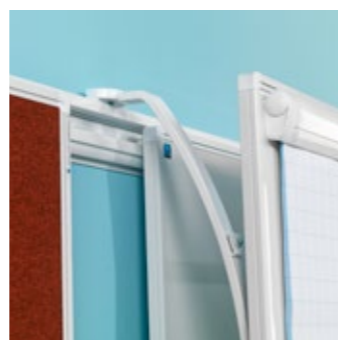

Meer info over
eigen bedrukking?
Kijk op pagina 33

PartnerLine Rail whiteboard, wit emaille

- Schrijffoppervlak van wit emaillestaal, gesmolten op 800°C
- Geschikt voor zeer intensief en duurzaam gebruik
- Lichtgewicht bord
- Wit PartnerLine frame met witte kunststof hoekstukken
- Inclusief afleggoot van 30 cm en adapterset voor montage aan de rail
- Magneethoudend en droog uitwisbaar
- PartnerLine Rail (p. 148 - 149) dient apart besteld te worden

Afmetingen	Artikelnummer
90x180 cm	11106.100
90x120 cm	11106.101
60x90 cm	11106.102

PartnerLine Rail whiteboard, landkaarten

- Zeer gedetailleerde full colour landkaart bedrukt op sublimatiestaal
- Geschikt voor normaal tot redelijk intensief gebruik
- Lichtgewicht bord
- Wit PartnerLine frame met witte kunststof hoekstukken
- Inclusief afleggoot van 30 cm en adapterset voor montage aan de rail
- Magneethoudend en droog uitwisbaar
- PartnerLine Rail (p. 148 - 149) dient apart besteld te worden

PartnerLine Rail projectiebord, Projectie

- Projectieoppervlak van Projectie emaillestaal, gesmolten op 800°C
- Het oppervlak heeft ideale eigenschappen voor long throw projectie: perfecte projectie zonder hotspot en een grote kijkhoek, glansgraad: 13 GU (60°)
- Geschikt voor zeer intensief en duurzaam gebruik
- Lichtgewicht bord
- Wit PartnerLine frame met witte kunststof hoekstukken
- Inclusief afleggoot van 30 cm en adapterset voor montage aan de rail
- Magneethoudend en droog uitwisbaar
- PartnerLine Rail (p. 148 - 149) dient apart besteld te worden