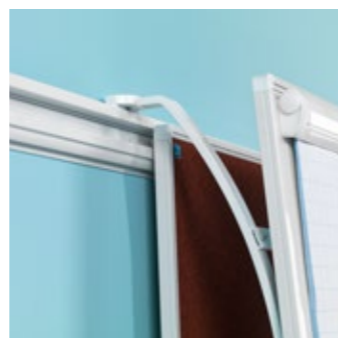

PartnerLine Rail, dubbel

Afmetingen
240 x 8 cm

Artikelnummer
12105.100

- Aluminium wit wandrailsysteem van 240 cm lang, in dubbele uitvoering
- Door de 2 niveaus waaraan borden gehangen kunnen worden, kunnen borden voor en achter elkaar door schuiven
- Voorzien van een papierklemfunctie aan de onderzijde, over de hele breedte van de rail
- Meerdere rails kunnen met het koppelstuk aan elkaar gekoppeld worden
- Kan op maat gezaagd worden
- Kan met behulp van een 90° hoekstuk (p. 149) hoek-om gemonteerd worden
- Inclusief adapterset, papierklemrollen, eindkapjes, verbindingstuk, afdekstrip en ophangmateriaal