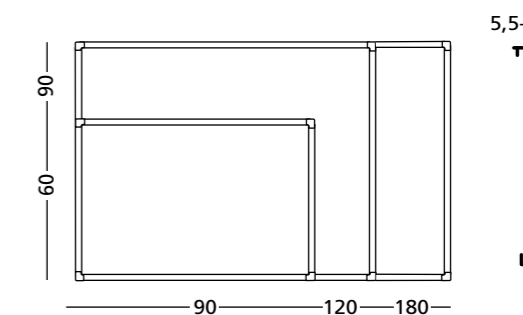

Afmetingen	Artikelnummer
90x180 cm	11106.100
90x120 cm	11106.101
60x90 cm	11106.102

PartnerLine Rail whiteboard, landkaarten

- Zeer gedetailleerde full colour landkaart bedrukt op sublimatiestaal
- Geschikt voor normaal tot redelijk intensief gebruik
- Lichtgewicht bord
- Wit PartnerLine frame met witte kunststof hoekstukken
- Inclusief afleggoot van 30 cm en adapterset voor montage aan de rail
- Magneethoudend en droog uitwisbaar
- PartnerLine Rail (p. 148 - 149) dient apart besteld te worden

PartnerLine Rail projectiebord, Projectie

- Projectieoppervlak van Projectie emaillestaal, gesmolten op 800°C
- Het oppervlak heeft ideale eigenschappen voor long throw projectie: perfecte projectie zonder hotspot en een grote kijkhoek, glansgraad: 13 GU (60°)
- Geschikt voor zeer intensief en duurzaam gebruik
- Lichtgewicht bord
- Wit PartnerLine frame met witte kunststof hoekstukken
- Inclusief afleggoot van 30 cm en adapterset voor montage aan de rail
- Magneethoudend en droog uitwisbaar
- PartnerLine Rail (p. 148 - 149) dient apart besteld te worden

Projectieverhouding	Afmeting	Artikelnummer
16:10	118 x 189 cm	11106.161
16:3	118 x 157 cm	11106.160

Gemaakt met hout uit verantwoord bosbeheer

PartnerLine Rail prikboard, Camira

- Prikoppervlak van 100% gerecycled, hoogwaardig Camira stof
- Het Camira stof is kleurvast, duurzaam, anti-pluis, vuurvast, afwasbaar en milieuvriendelijk
- Geschikt voor zeer intensief en duurzaam gebruik
- Lichtgewicht bord
- Wit PartnerLine frame met witte kunststof hoekstukken
- Inclusief dapterset voor montage aan de rail
- PartnerLine Rail (p. 148 - 149) dient apart besteld te worden

Oppervlak	Afmetingen	Artikelnummer
Camira Blauw-paars (AK007)	90 x 180 cm	11207.114
	90 x 120 cm	11207.113
	60 x 90 cm	11207.112
Camira Donkergrijs (AK019)	90 x 180 cm	11207.117
	90 x 120 cm	11207.116
	60 x 90 cm	11207.115