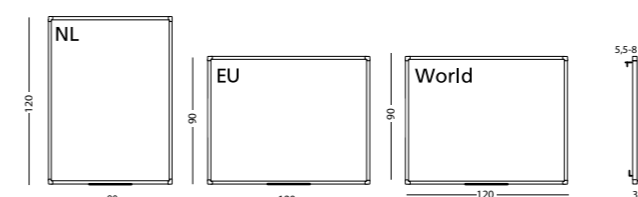

Opdruk	Schaal	Afmetingen	Artikelnummer
Nederland wegenkaart	1: 270.000	120 x 90 cm	11106.110
Europa wegenkaart	1: 6.170.000	90 x 120 cm	11106.116
Wereld staatkundig	1: 34.232.000	90 x 120 cm	11106.117