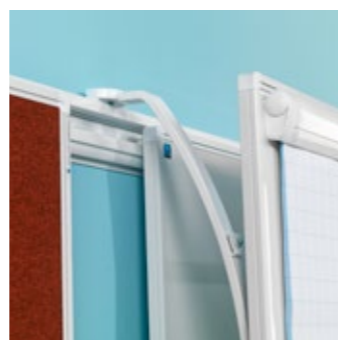

Railsysteem

PartnerLine railsystemen zijn multifunctioneel inzetbaar. Het is de ideale oplossing om uw presentatiemogelijkheden flexibel, veelzijdig en geheel naar wens in te richten. De borden zijn voorzien van een wit gelakt frame met witte kunststof hoekstukken.

Meer info over
eigen bedrukking?
Kijk op pagina 33

PartnerLine Rail whiteboard, wit emaille

- Schrijffoppervlak van wit emaillestaal, gesmolten op 800°C
- Geschikt voor zeer intensief en duurzaam gebruik
- Lichtgewicht bord
- Wit PartnerLine frame met witte kunststof hoekstukken
- Inclusief afleggoot van 30 cm en adapterset voor montage aan de rail
- Magneethoudend en droog uitwisbaar
- PartnerLine Rail (p. 148 - 149) dient apart besteld te worden

PartnerLine Rail projectiebord, Projectie

- Projectieoppervlak van Projectie emaillestaal, gesmolten op 800°C
- Het oppervlak heeft ideale eigenschappen voor long throw projectie: perfecte projectie zonder hotspot en een grote kijkhoek, glansgraad: 13 GU (60°)
- Geschikt voor zeer intensief en duurzaam gebruik
- Lichtgewicht bord
- Wit PartnerLine frame met witte kunststof hoekstukken
- Inclusief afleggoot van 30 cm en adapterset voor montage aan de rail
- Magneethoudend en droog uitwisbaar
- PartnerLine Rail (p. 148 - 149) dient apart besteld te worden