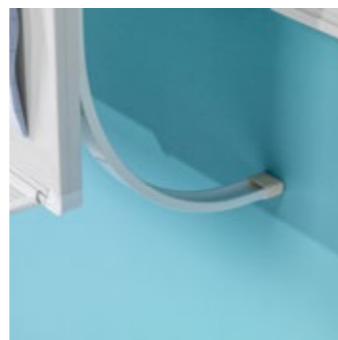

PartnerLine Rail flip-over

Afmeting
100 x 70 cm

Artikelnummer
12205.101

- Flip-over met een magneethoudend en droog uitwisbaar witte emaille schrijfpervlak
- Voorzien van het witte PartnerLine profiel met witte kunststof hoekstukken
- Inclusief adapterset en afleggoot van 30 cm
- De universele papierophangpunten zijn geschikt voor diverse maten flip-overpapier
- PartnerLine Rail (p. 148 - 149) dient apart besteld te worden

Gemaakt met hout uit verantwoord bosbeheer