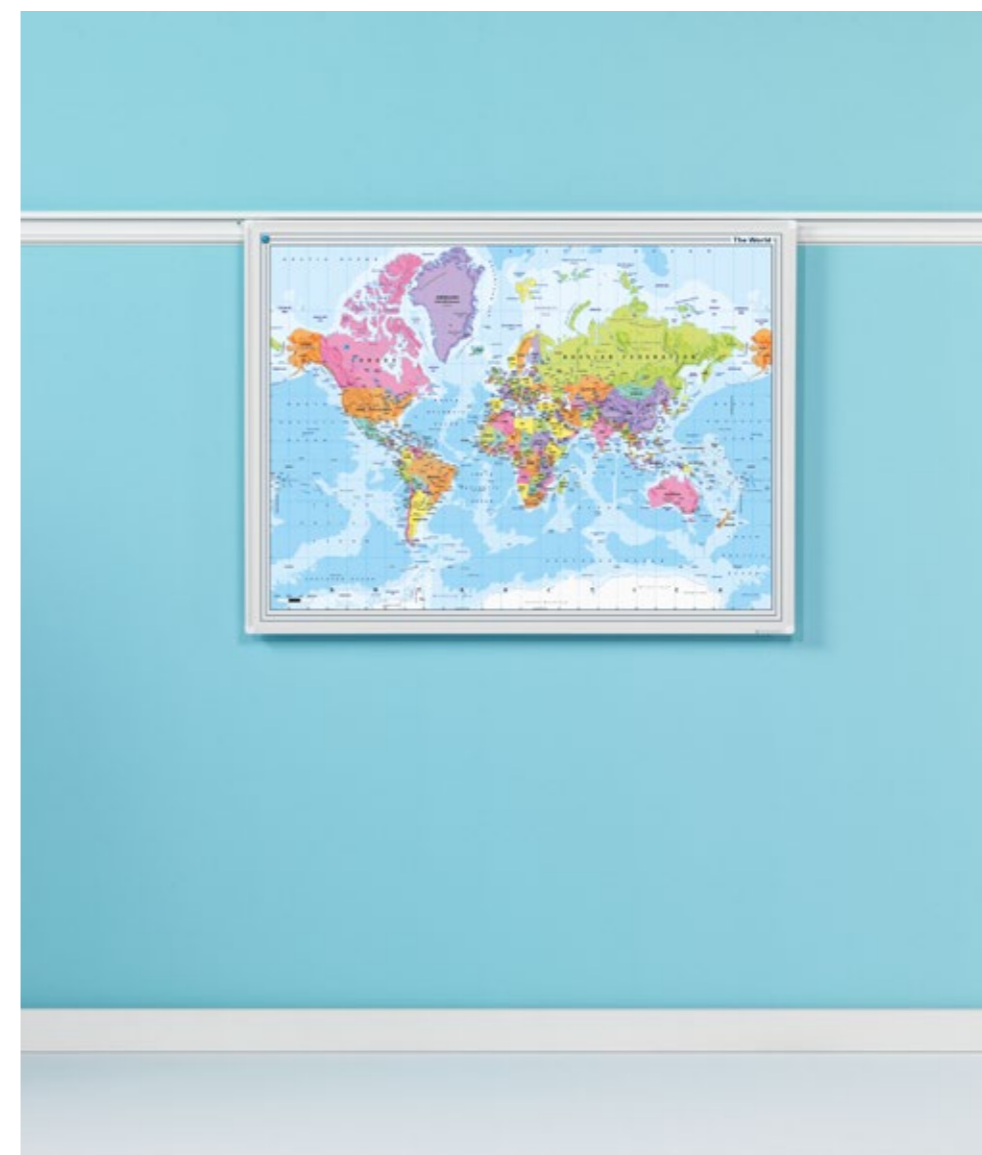

Railsysteem

PartnerLine railsystemen zijn multifunctioneel inzetbaar. Het is de ideale oplossing om uw presentatiemogelijkheden flexibel, veelzijdig en geheel naar wens in te richten. De borden zijn voorzien van een wit gelakt frame met witte kunststof hoekstukken.

Meer info over
eigen bedrukking?
Kijk op pagina 33

PartnerLine Rail whiteboard, wit emaille

- Schrijffoppervlak van wit emaillestaal, gesmolten op 800°C
- Geschikt voor zeer intensief en duurzaam gebruik
- Lichtgewicht bord
- Wit PartnerLine frame met witte kunststof hoekstukken
- Inclusief afleggoot van 30 cm en adapterset voor montage aan de rail
- Magneethoudend en droog uitwisbaar
- PartnerLine Rail (p. 148 - 149) dient apart besteld te worden

Afmetingen	Artikelnummer
90x180 cm	11106.100
90x120 cm	11106.101
60x90 cm	11106.102

PartnerLine Rail whiteboard, landkaarten

- Zeer gedetailleerde full colour landkaart bedrukt op sublimatiestaal
- Geschikt voor normaal tot redelijk intensief gebruik
- Lichtgewicht bord
- Wit PartnerLine frame met witte kunststof hoekstukken
- Inclusief afleggoot van 30 cm en adapterset voor montage aan de rail
- Magneethoudend en droog uitwisbaar
- PartnerLine Rail (p. 148 - 149) dient apart besteld te worden

Gemaakt met hout uit verantwoord bosbeheer

PartnerLine Rail flip-over

Afmeting
100 x 70 cm

Artikelnummer
12205.101

- Flip-over met een magneethoudend en droog uitwisbaar witte emaille schrijfpervlak
- Voorzien van het witte PartnerLine profiel met witte kunststof hoekstukken
- Inclusief adapterset en afleggoot van 30 cm
- De universele papierophangpunten zijn geschikt voor diverse maten flip-overpapier
- PartnerLine Rail (p. 148 - 149) dient apart besteld te worden