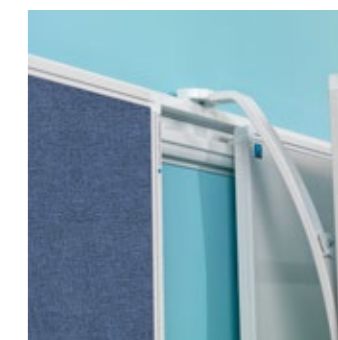

Meer info over
eigen bedrukking?
Kijk op pagina 33

PartnerLine Rail whiteboard, wit emaille

- Schrijffoppervlak van wit emaillestaal, gesmolten op 800°C
- Geschikt voor zeer intensief en duurzaam gebruik
- Lichtgewicht bord
- Wit PartnerLine frame met witte kunststof hoekstukken
- Inclusief afleggoot van 30 cm en adapterset voor montage aan de rail
- Magneethoudend en droog uitwisbaar
- PartnerLine Rail (p. 148 - 149) dient apart besteld te worden

Afmetingen	Artikelnummer
90x180 cm	11106.100
90x120 cm	11106.101
60x90 cm	11106.102

PartnerLine Rail whiteboard, landkaarten

- Zeer gedetailleerde full colour landkaart bedrukt op sublimatiestaal
- Geschikt voor normaal tot redelijk intensief gebruik
- Lichtgewicht bord
- Wit PartnerLine frame met witte kunststof hoekstukken
- Inclusief afleggoot van 30 cm en adapterset voor montage aan de rail
- Magneethoudend en droog uitwisbaar
- PartnerLine Rail (p. 148 - 149) dient apart besteld te worden

PartnerLine Rail projectiebord, Projectie

- Projectieoppervlak van Projectie emaillestaal, gesmolten op 800°C
- Het oppervlak heeft ideale eigenschappen voor long throw projectie: perfecte projectie zonder hotspot en een grote kijkhoek, glansgraad: 13 GU (60°)
- Geschikt voor zeer intensief en duurzaam gebruik
- Lichtgewicht bord
- Wit PartnerLine frame met witte kunststof hoekstukken
- Inclusief afleggoot van 30 cm en adapterset voor montage aan de rail
- Magneethoudend en droog uitwisbaar
- PartnerLine Rail (p. 148 - 149) dient apart besteld te worden