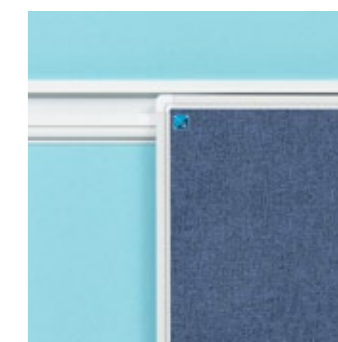

Meer info over
eigen bedrukking?
Kijk op pagina 33

PartnerLine Rail whiteboard, wit emaille

- Schrijffoppervlak van wit emaillestaal, gesmolten op 800°C
- Geschikt voor zeer intensief en duurzaam gebruik
- Lichtgewicht bord
- Wit PartnerLine frame met witte kunststof hoekstukken
- Inclusief afleggoot van 30 cm en adapterset voor montage aan de rail
- Magneethoudend en droog uitwisbaar
- PartnerLine Rail (p. 148 - 149) dient apart besteld te worden

Afmetingen	Artikelnummer
90x180 cm	11106.100
90x120 cm	11106.101
60x90 cm	11106.102

PartnerLine Rail whiteboard, landkaarten

- Zeer gedetailleerde full colour landkaart bedrukt op sublimatiestaal
- Geschikt voor normaal tot redelijk intensief gebruik
- Lichtgewicht bord
- Wit PartnerLine frame met witte kunststof hoekstukken
- Inclusief afleggoot van 30 cm en adapterset voor montage aan de rail
- Magneethoudend en droog uitwisbaar
- PartnerLine Rail (p. 148 - 149) dient apart besteld te worden

PartnerLine Rail projectiebord, Projectie

- Projectieoppervlak van Projectie emaillestaal, gesmolten op 800°C
- Het oppervlak heeft ideale eigenschappen voor long throw projectie: perfecte projectie zonder hotspot en een grote kijkhoek, glansgraad: 13 GU (60°)
- Geschikt voor zeer intensief en duurzaam gebruik
- Lichtgewicht bord
- Wit PartnerLine frame met witte kunststof hoekstukken
- Inclusief afleggoot van 30 cm en adapterset voor montage aan de rail
- Magneethoudend en droog uitwisbaar
- PartnerLine Rail (p. 148 - 149) dient apart besteld te worden