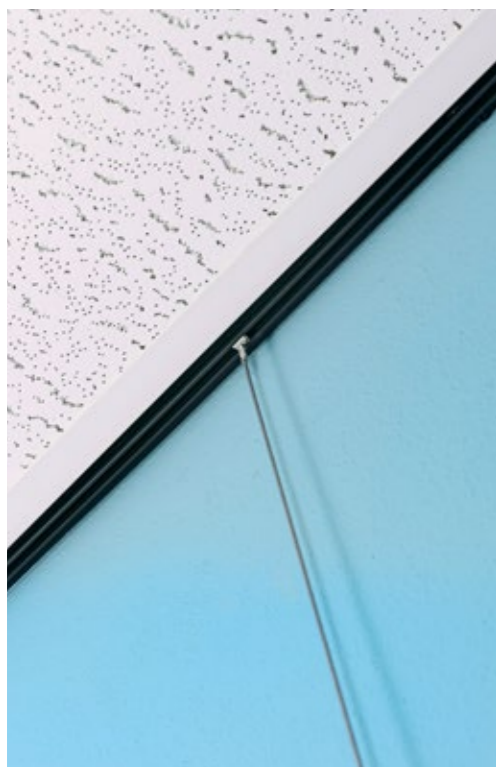

Plafondrails

Omschrijving	Afmeting	Artikelnummer
Cliprail Plafondaansluitend, wit	150 x 3,5 cm	14010.102
Set plafondrail, zwart	150 x 1,5 cm	14010.101

Set Cliprail plafondaansluitend, wit

- Aluminium witte wandrail voor het ophangen van kleine whiteboards en schilderijen
- Voorzien van ruimte voor het wegwerken van kabels
- De set bestaat uit twee rails van 1,5 meter lang, inclusief ophangmateriaal
- Exclusief whiteboard en ophangkabels (ophangkabels: zie p. 151)

Set Plafondrail, zwart

- Aluminium zwarte plafondrail voor het ophangen van kleine whiteboards en schilderijen
- Voor montage aan de kantlat van een systeemplafond
- De set bestaat uit twee rails van 1,5 meter lang, inclusief ophangmateriaal
- Exclusief whiteboard en ophangkabels (ophangkabels: zie p. 151)