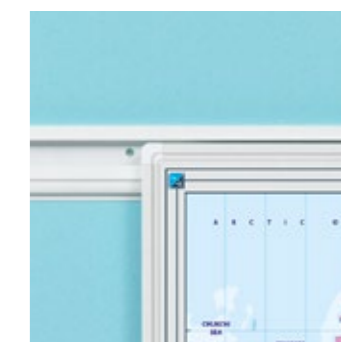

Railsysteem

PartnerLine railsystemen zijn multifunctioneel inzetbaar. Het is de ideale oplossing om uw presentatiemogelijkheden flexibel, veelzijdig en geheel naar wens in te richten. De borden zijn voorzien van een wit gelakt frame met witte kunststof hoekstukken.

Meer info over
eigen bedrukking?
Kijk op pagina 33

PartnerLine Rail whiteboard, wit emaille

- Schrijffoppervlak van wit emaillestaal, gesmolten op 800°C
- Geschikt voor zeer intensief en duurzaam gebruik
- Lichtgewicht bord
- Wit PartnerLine frame met witte kunststof hoekstukken
- Inclusief afleggoot van 30 cm en adapterset voor montage aan de rail
- Magneethoudend en droog uitwisbaar
- PartnerLine Rail (p. 148 - 149) dient apart besteld te worden

Afmetingen	Artikelnummer
90x180 cm	11106.100
90x120 cm	11106.101
60x90 cm	11106.102

PartnerLine Rail whiteboard, landkaarten

- Zeer gedetailleerde full colour landkaart bedrukt op sublimatiestaal
- Geschikt voor normaal tot redelijk intensief gebruik
- Lichtgewicht bord
- Wit PartnerLine frame met witte kunststof hoekstukken
- Inclusief afleggoot van 30 cm en adapterset voor montage aan de rail
- Magneethoudend en droog uitwisbaar
- PartnerLine Rail (p. 148 - 149) dient apart besteld te worden

PartnerLine Rail projectiebord, Projectie

- Projectieoppervlak van Projectie emaillestaal, gesmolten op 800°C
- Het oppervlak heeft ideale eigenschappen voor long throw projectie: perfecte projectie zonder hotspot en een grote kijkhoek, glansgraad: 13 GU (60°)
- Geschikt voor zeer intensief en duurzaam gebruik
- Lichtgewicht bord
- Wit PartnerLine frame met witte kunststof hoekstukken
- Inclusief afleggoot van 30 cm en adapterset voor montage aan de rail
- Magneethoudend en droog uitwisbaar
- PartnerLine Rail (p. 148 - 149) dient apart besteld te worden