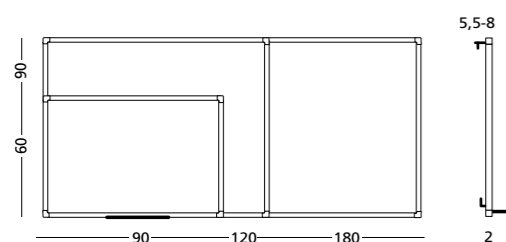

Meer info over
eigen bedrukking?
Kijk op pagina 33

PartnerLine Rail whiteboard, wit emaille

- Schrijffoppervlak van wit emaillestaal, gesmolten op 800°C
- Geschikt voor zeer intensief en duurzaam gebruik
- Lichtgewicht bord
- Wit PartnerLine frame met witte kunststof hoekstukken
- Inclusief afleggoot van 30 cm en adapterset voor montage aan de rail
- Magneethoudend en droog uitwisbaar
- PartnerLine Rail (p. 148 - 149) dient apart besteld te worden

Afmetingen	Artikelnummer
90x180 cm	11106.100
90x120 cm	11106.101
60x90 cm	11106.102

PartnerLine Rail whiteboard, landkaarten

- Zeer gedetailleerde full colour landkaart bedrukt op sublimatiestaal
- Geschikt voor normaal tot redelijk intensief gebruik
- Lichtgewicht bord
- Wit PartnerLine frame met witte kunststof hoekstukken
- Inclusief afleggoot van 30 cm en adapterset voor montage aan de rail
- Magneethoudend en droog uitwisbaar
- PartnerLine Rail (p. 148 - 149) dient apart besteld te worden