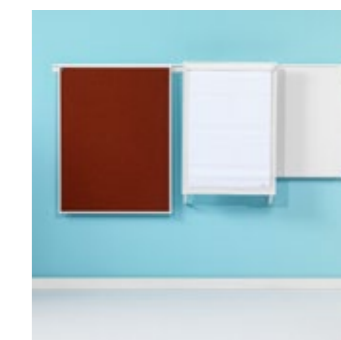

Railsysteem

PartnerLine railsystemen zijn multifunctioneel inzetbaar. Het is de ideale oplossing om uw presentatiemogelijkheden flexibel, veelzijdig en geheel naar wens in te richten. De borden zijn voorzien van een wit gelakt frame met witte kunststof hoekstukken.

Meer info over
eigen bedrukking?
Kijk op pagina 33

PartnerLine Rail whiteboard, wit emaille

- Schrijffoppervlak van wit emaillestaal, gesmolten op 800°C
- Geschikt voor zeer intensief en duurzaam gebruik
- Lichtgewicht bord
- Wit PartnerLine frame met witte kunststof hoekstukken
- Inclusief afleggoot van 30 cm en adapterset voor montage aan de rail
- Magneethoudend en droog uitwisbaar
- PartnerLine Rail (p. 148 - 149) dient apart besteld te worden

Afmetingen	Artikelnummer
90x180 cm	11106.100
90x120 cm	11106.101
60x90 cm	11106.102

PartnerLine Rail whiteboard, landkaarten

- Zeer gedetailleerde full colour landkaart bedrukt op sublimatiestaal
- Geschikt voor normaal tot redelijk intensief gebruik
- Lichtgewicht bord
- Wit PartnerLine frame met witte kunststof hoekstukken
- Inclusief afleggoot van 30 cm en adapterset voor montage aan de rail
- Magneethoudend en droog uitwisbaar
- PartnerLine Rail (p. 148 - 149) dient apart besteld te worden

PartnerLine Rail projectiebord, Projectie

- Projectieoppervlak van Projectie emaillestaal, gesmolten op 800°C
- Het oppervlak heeft ideale eigenschappen voor long throw projectie: perfecte projectie zonder hotspot en een grote kijkhoek, glansgraad: 13 GU (60°)
- Geschikt voor zeer intensief en duurzaam gebruik
- Lichtgewicht bord
- Wit PartnerLine frame met witte kunststof hoekstukken
- Inclusief afleggoot van 30 cm en adapterset voor montage aan de rail
- Magneethoudend en droog uitwisbaar
- PartnerLine Rail (p. 148 - 149) dient apart besteld te worden