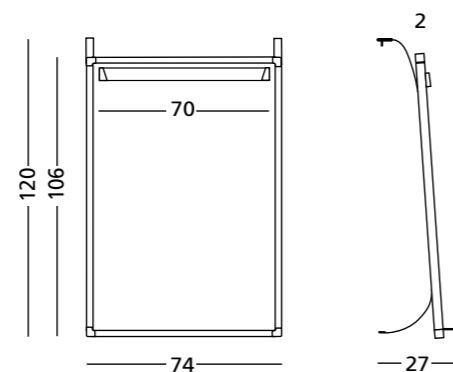

Projectieverhouding	Afmeting	Artikelnummer
16:10	118 x 189 cm	11106.161
16:3	118 x 157 cm	11106.160

Gemaakt met hout uit verantwoord bosbeheer

PartnerLine Rail prikboard, Camira

- Prikoppervlak van 100% gerecycled, hoogwaardig Camira stof
- Het Camira stof is kleurvast, duurzaam, anti-pluis, vuurvast, afwasbaar en milieuvriendelijk
- Geschikt voor zeer intensief en duurzaam gebruik
- Lichtgewicht bord
- Wit PartnerLine frame met witte kunststof hoekstukken
- Inclusief dapterset voor montage aan de rail
- PartnerLine Rail (p. 148 - 149) dient apart besteld te worden

Oppervlak	Afmetingen	Artikelnummer
Camira Blauw-paars (AK007)	90 x 180 cm	11207.114
	90 x 120 cm	11207.113
	60 x 90 cm	11207.112
Camira Donkergrijs (AK019)	90 x 180 cm	11207.117
	90 x 120 cm	11207.116
	60 x 90 cm	11207.115

Gemaakt met hout uit verantwoord bosbeheer

PartnerLine Rail flip-over

Afmeting
100 x 70 cm

Artikelnummer
12205.101

- Flip-over met een magneethoudend en droog uitwisbaar witte emaille schrijfpervlak
- Voorzien van het witte PartnerLine profiel met witte kunststof hoekstukken
- Inclusief adapterset en afleggoot van 30 cm
- De universele papierophangpunten zijn geschikt voor diverse maten flip-overpapier
- PartnerLine Rail (p. 148 - 149) dient apart besteld te worden

Gemaakt met hout uit verantwoord bosbeheer

PartnerLine Rail, dubbel

Afmetingen
240 x 8 cm

Artikelnummer
12105.100

- Aluminium wit wandrailsysteem van 240 cm lang, in dubbele uitvoering
- Door de 2 niveaus waaraan borden gehangen kunnen worden, kunnen borden voor en achter elkaar door schuiven
- Voorzien van een papierklemfunctie aan de onderzijde, over de hele breedte van de rail
- Meerdere rails kunnen met het koppelstuk aan elkaar gekoppeld worden
- Kan op maat gezaagd worden
- Kan met behulp van een 90° hoekstuk (p. 149) hoek-om gemonteerd worden
- Inclusief adapterset, papierklemrollen, eindkapjes, verbindingstuk, afdekstrip en ophangmateriaal