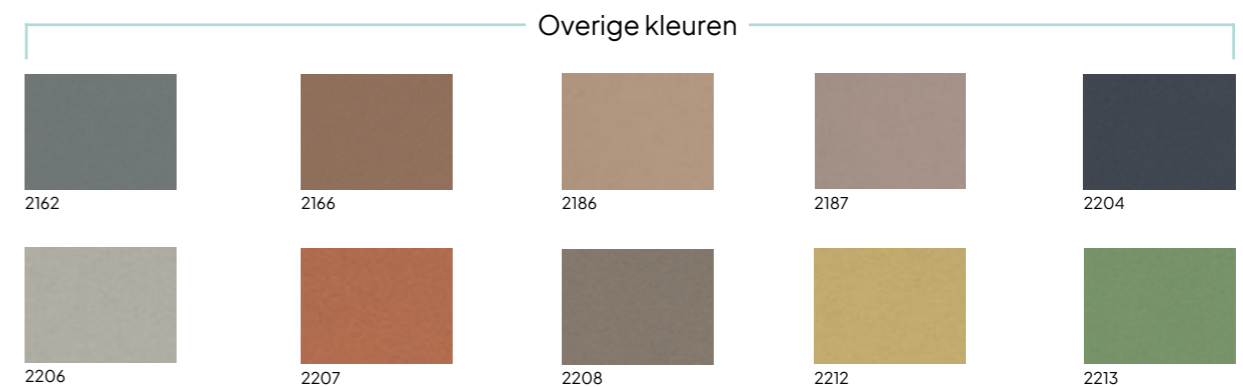

Gemaakt met hout uit verantwoord bosbeheer

Bulletin bestaat onder andere uit lijnolie, natuurkurk en pijnboomhars

Afmetingen	Artikelnummer				
	Grijs	Blauw	Zwart	Rood	Oranje
120 x 300 cm	11204.126	11204.320	11204.300	11204.340	11204.360
120 x 240 cm	11204.120	11204.321	11204.301	11204.341	11204.361
120 x 180 cm	11204.121	11204.322	11204.302	11204.342	11204.362
90 x 180 cm	11204.122	11204.323	11204.303	11204.343	11204.363
90 x 120 cm	11204.123	11204.324	11204.304	11204.344	11204.364
60 x 90 cm	11204.124	11204.325	11204.305	11204.345	11204.365
45 x 60 cm	11204.125	11204.326	11204.306	11204.346	11204.366

Prikbord bulletin, Softline 16 mm

- Prikoppervlak van Bulletin (kurklinoleum)
- Bulletin bestaat volledig uit natuurlijke materialen, waarvan 45% gerecycled
- Het zelfherstellend vermogen zorgt ervoor dat prikgaatjes dichttrekken, dit maakt het bord geschikt voor intensief gebruik
- Het prikoppervlak heeft een bacteriostatische werking
- Geanodiseerd aluminium frame met kunststof hoekstukken
- Inclusief ophangmateriaal

Afmetingen	Overige kleuren
120 x 300 cm	11204.390 + kleurcode
120 x 240 cm	11204.391 + kleurcode
120 x 180 cm	11204.392 + kleurcode
90 x 180 cm	11204.393 + kleurcode
90 x 120 cm	11204.394 + kleurcode
60 x 90 cm	11204.395 + kleurcode
45 x 60 cm	11204.396 + kleurcode