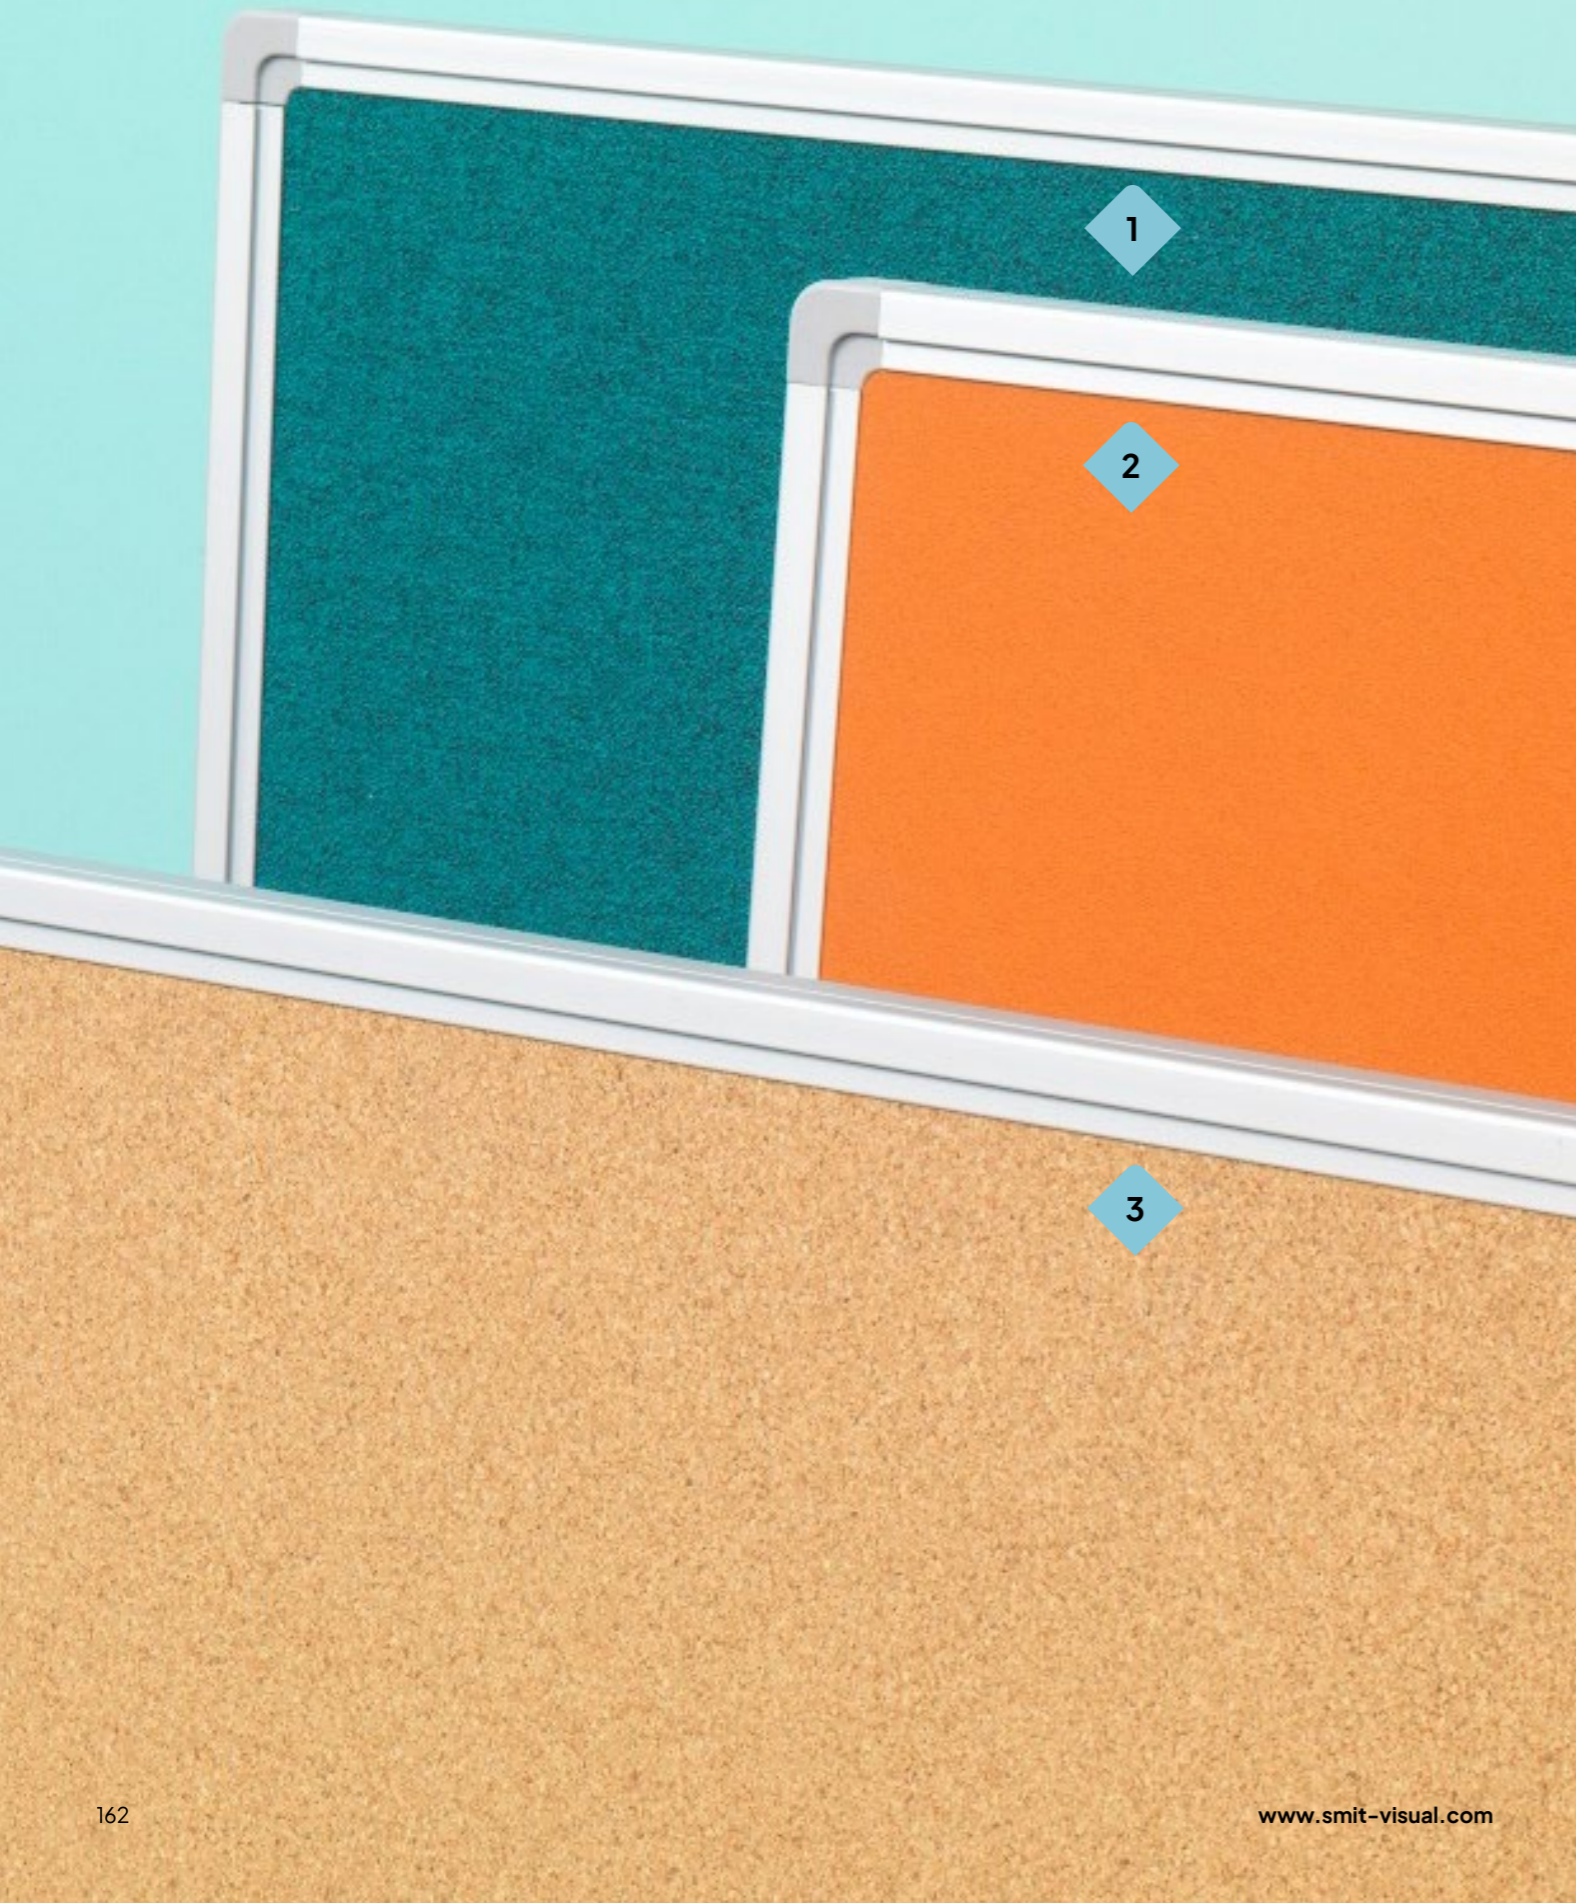

Oppervlakten