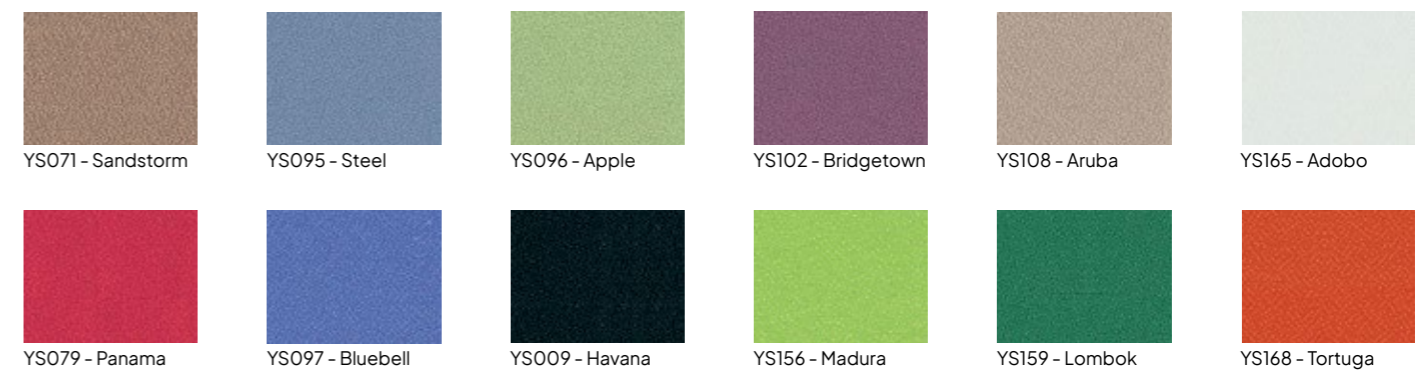

Overige kleuren