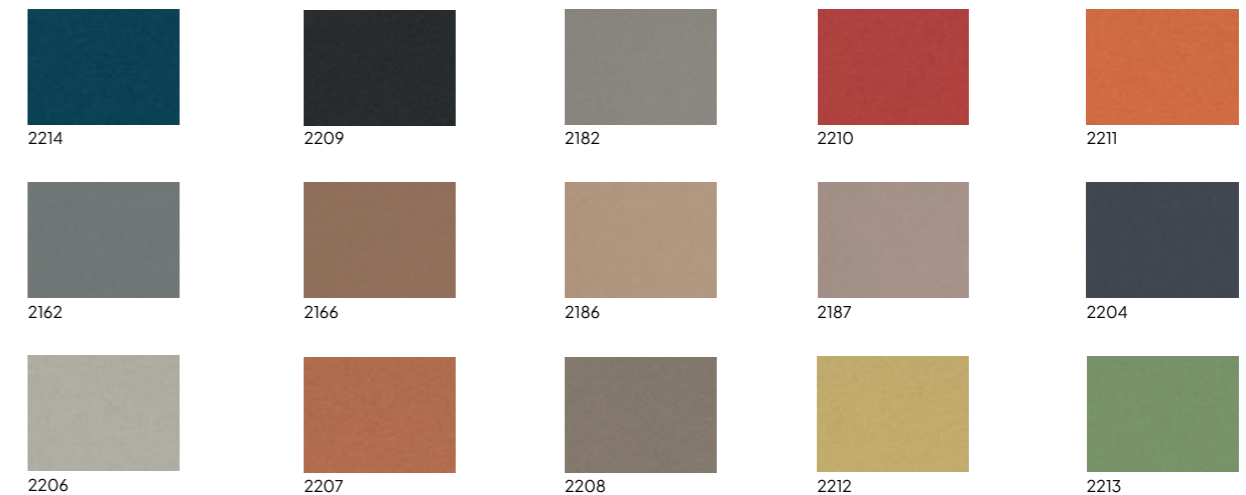

2 - Bulletin Bulletin bestaat volledig uit natuurlijke materialen, waarvan 45% gerecycled. Bulletin wordt veel in het onderwijs toegepast vanwege een sterk bacteriostatische werking. Bovendien heeft het materiaal een zelfherstellend vermogen, waardoor prikgaatjes dichttrekken.