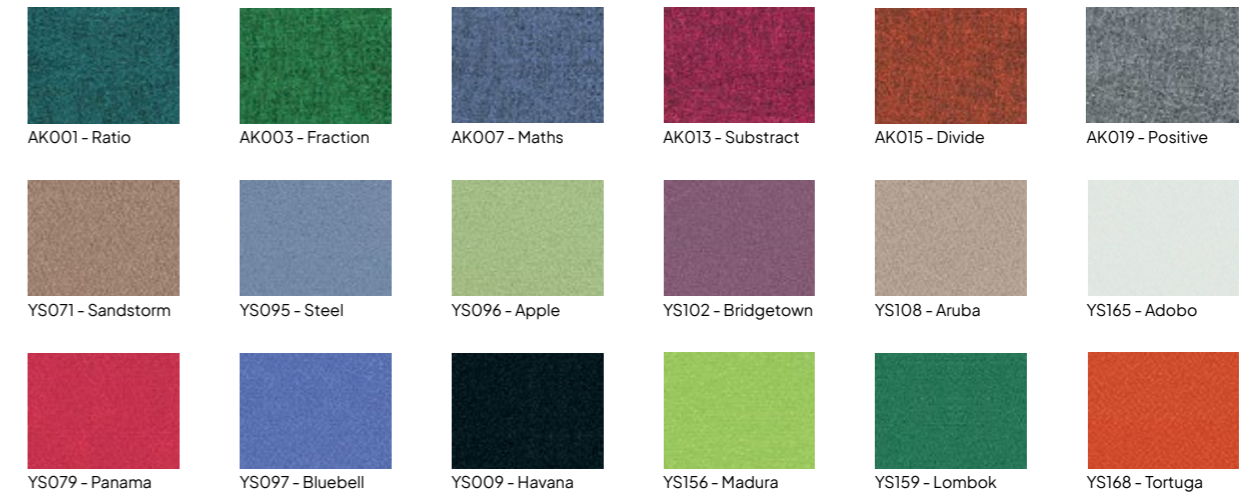

1 - Camira Camira is een van de meest gebruikte stoffering in kantoorinrichting. Het komt onder andere terug in bureaustoelen. Smit Visual gebruikt Camira stof als afwerking van Camira prikborden. We voeren maar liefst 18 kleuren en andere kleuren zijn op aanvraag.