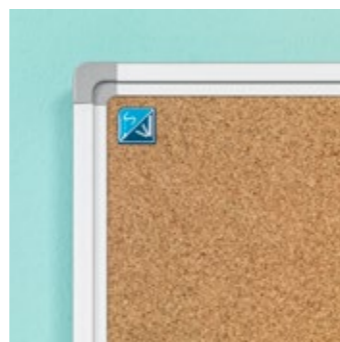

# Wandborden enkelvlak

Onze prikborden worden handmatig geproduceerd in Geldrop. Het assortiment dat we bieden bevat drie soorten oppervlakken: bulletin, Camira en kurkborden. Elk met zijn eigen kenmerken. We maken prikborden tot wel 300 cm in lengte.

# Sofline 16 mm

Alle prikborden worden standaard uitgevoerd met aluminium geanodiseerd softline profiel (SL16) met grijze hoekstukken. Profielen in andere kleuren zijn verkrijgbaar.

Afmetingen  
120 x 240 cm  
120 x 180 cm  
90 x 180 cm  
90 x 120 cm  
60 x 90 cm  
45 x 60 cm