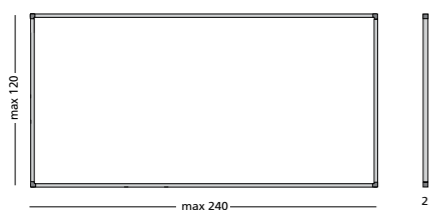

Afmetingen
120 x 240 cm
120 x 180 cm
90 x 180 cm
90 x 120 cm
60 x 90 cm
45 x 60 cm

Artikelnummer
11204.110
11204.111
11204.115
11204.112
11204.113
11204.114

Prikbord kurk, Softline 16 mm

- Prikoppervlak organisch kurk met een warme beige natuurkleur
- Geschikt voor zeer intensief en duurzaam gebruik
- Geanodiseerd aluminium frame met kunststof hoekstukken
- Inclusief ophangmateriaal

Gemaakt met hout uit verantwoord bosbeheer