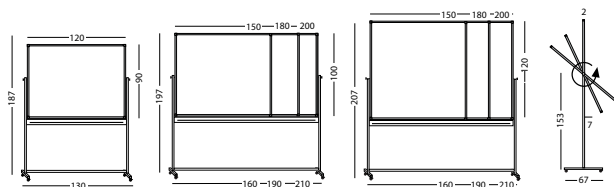

Meer info over
eigen bedrukking?

Kijk op pagina 33

- Schrijffoppervlak van dubbelzijdig bedrukt (full colour) sublimatiestaal
- Geschikt voor normaal tot redelijk intensief gebruik
- Geanodiseerd aluminium frame met kunststof hoekstukken
- Het robuuste witte onderstel is voorzien van een lange afleggoot en vier solide industriële wielen, waarvan twee met rem
- Middels de draaiknop is het bord 360° te draaien en in iedere hoek te fixeren
- Magneethoudend en droog uitwisbaar

Gemaakt met hout uit verantwoord bosbeheer