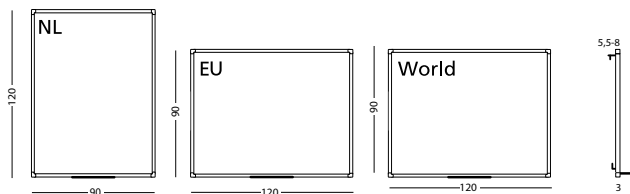

- Zeer gedetailleerde full colour landkaart bedrukt op sublimatiestaal
- Geschikt voor normaal tot redelijk intensief gebruik
- Lichtgewicht bord
- Wit PartnerLine frame met witte kunststof hoekstukken
- Inclusief afleggoot van 30 cm en adapterset voor montage aan de rail
- Magneethoudend en droog uitwisbaar
- PartnerLine Rail (p. 148 - 149) dient apart besteld te worden

Opdruk	Schaal	Afmetingen	Artikelnummer
Nederland wegenkaart	1 : 270.000	120 x 90 cm	11106.110
Europa wegenkaart	1 : 6.170.000	90 x 120 cm	11106.116
Wereld staatkundig	1 : 34.232.000	90 x 120 cm	11106.117