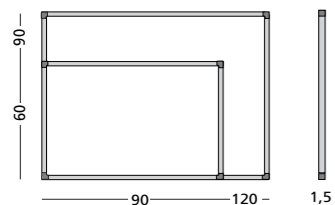

Gemaakt met hout uit verantwoord bosbeheer

Afmetingen
90 x 120 cm
60 x 90 cm

Artikelnummer
11103.187
11103.207

Softline 8mm, jaaroverzichtsplanner

- Horizontaal voorbedrukt met 53 weken
- Onder elke week staan 6 vrij invulbare posities
- Schrijffoppervlak van bedrukt sublimatiestaal
- Geschikt voor normaal tot redelijk intensief gebruik
- Geanodiseerd aluminium frame met kunststof hoekstukken
- Inclusief ophangmateriaal en afleggoot van 30 cm
- Magneethoudend en droog uitwisbaar

Gemaakt met hout uit verantwoord bosbeheer

Afmetingen
90 x 120 cm
90 x 120 cm
90 x 120 cm

Taal
NL
D
GB

Artikelnummer
11103.186N
11103.186D
11103.186E

60 x 90 cm
60 x 90 cm
60 x 90 cm

NL
D
GB

11103.206N
11103.206D
11103.206E