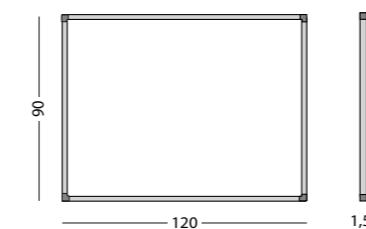

Gemaakt met hout uit verantwoord bosbeheer

Afmetingen
90 x 120 cm
60 x 90 cm

Artikelnummer
11103.187
11103.207

Softline 8mm, jaaroverzichtsplanner

- Horizontaal voorbedrukt met 53 weken
- Onder elke week staan 6 vrij invulbare posities
- Schrijffoppervlak van bedrukt sublimatiestaal
- Geschikt voor normaal tot redelijk intensief gebruik
- Geanodiseerd aluminium frame met kunststof hoekstukken
- Inclusief ophangmateriaal en afleggoot van 30 cm
- Magneethoudend en droog uitwisbaar

Gemaakt met hout uit verantwoord bosbeheer

Afmetingen
90 x 120 cm
90 x 120 cm
90 x 120 cm

Taal
NL
D
GB

Artikelnummer
11103.186N
11103.186D
11103.186E

60 x 90 cm
60 x 90 cm
60 x 90 cm

NL
D
GB

11103.206N
11103.206D
11103.206E