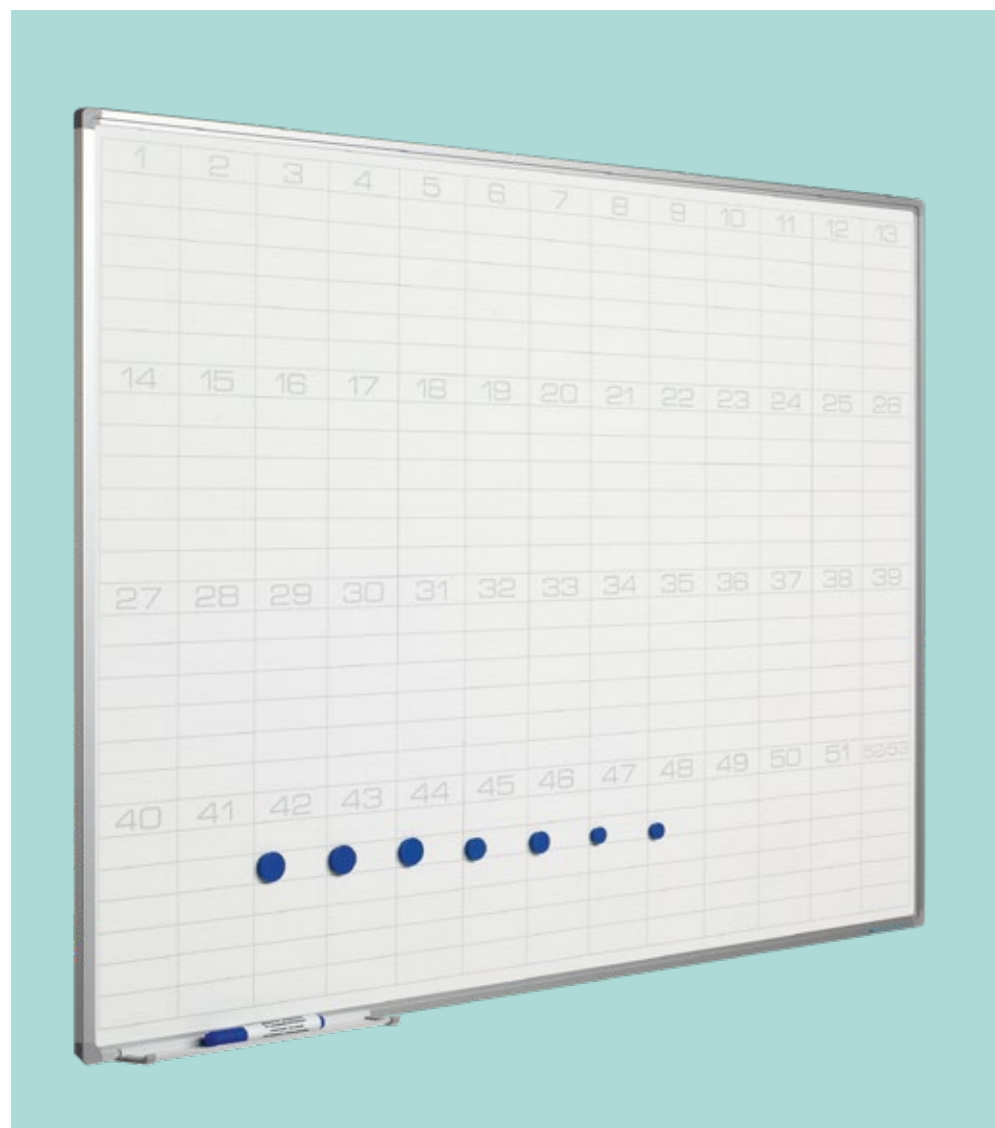

Afmetingen
90 x 120 cm
60 x 90 cm

Artikelnummer
11103.187
11103.207

Softline 8mm, jaaroverzichtsplanner

- Horizontaal voorbedrukt met 53 weken
- Onder elke week staan 6 vrij invulbare posities
- Schrijffoppervlak van bedrukt sublimatiestaal
- Geschikt voor normaal tot redelijk intensief gebruik
- Geanodiseerd aluminium frame met kunststof hoekstukken
- Inclusief ophangmateriaal en afleggoot van 30 cm
- Magneethoudend en droog uitwisbaar

Gemaakt met hout uit verantwoord bosbeheer