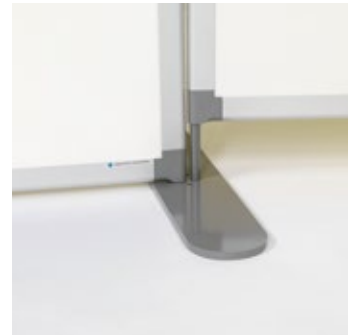

Meer info over
eigen bedrukking?

Kijk op pagina 33

Afmetingen	Artikelnummer
180 x 120 cm	13006.999
140 x 120 cm	13006.999
110 x 120 cm	13006.999
180 x 100 cm	13006.999
140 x 100 cm	13006.999
110 x 100 cm	13006.999
180 x 80 cm	13006.999
140 x 80 cm	13006.999
110 x 80 cm	13006.999

Voeten (2 per wand) en extra koppeldelen dienen apart
bijbesteld te worden (p. 158).

Scheidingswand whiteboard, bedrukt

- Schrijffoppervlak van dubbelzijdig (full colour) bedrukt sublimatiestaal
- Geschikt voor normaal tot redelijk intensief gebruik
- Geanodiseerd aluminium frame met kunststof hoekstukken
- Stabiele constructie
- Maximaal 4 wanden kunnen aan elkaar gekoppeld worden met koppel-elementen
- Inclusief twee assen, twee schroeven, twee enkele afdekdopjes en een twee-weg rechte wandverbinding
- Magneethoudend en droog uitwisbaar

Gemaakt met hout uit verantwoord bosbeheer