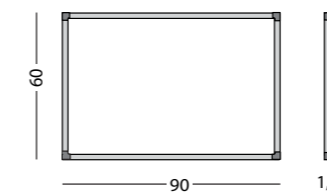

Afmetingen	Periode	Taal	Artikelnummer
90 x 120 cm	Jan - Dec	NL	11103.574
90 x 120 cm	Jan - Dec	D	11103.575
90 x 120 cm	Jan - Dec	GB	11103.576
90 x 120 cm	Aug - Jul	NL	11103.577
90 x 120 cm	Aug - Jul	D	11103.578
90 x 120 cm	Aug - Jul	GB	11103.579
Maatwerk	Periode	Taal	11103.999

Softline 8mm, jaarplanner blauw

- Doorlopende jaaroverzichtsplanner voorbedrukt met 12 maanden (januari - december of augustus - juli)
- Elke maand heeft ruimte voor 5 weken
- Weken en de data kunnen vrij worden ingevuld
- Schrijfpoppervlak van bedrukt (full colour) sublimatiestaal
- Geschikt voor normaal tot redelijk intensief gebruik
- Geanodiseerd aluminium frame met kunststof hoekstukken
- Inclusief ophangmateriaal en afleggoot van 30 cm
- Magneethoudend en droog uitwisbaar

Gemaakt met hout uit verantwoord bosbeheer

Afmetingen	Taal	Artikelnummer
60 x 120 cm	NL	11103.196N
60 x 120 cm	D	11103.282D
60 x 120 cm	GB	11103.281E

Set extra cijferstrips (12 stuks): 14035.130

Softline 8mm, jaarplanner

- Verticaal voorbedrukt met maanden en horizontaal met dagen
- Schrijfpoppervlak van bedrukt sublimatiestaal
- Geschikt voor normaal tot redelijk intensief gebruik
- Geanodiseerd aluminium frame met kunststof hoekstukken
- Inclusief ophangmateriaal, afleggoot van 30 cm en magnetische horizontale cijferstrips (12 stuks)
- Magneethoudend en droog uitwisbaar

Gemaakt met hout uit verantwoord bosbeheer