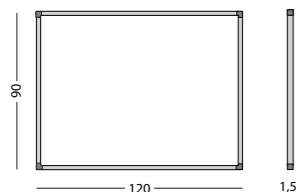

Nederlands