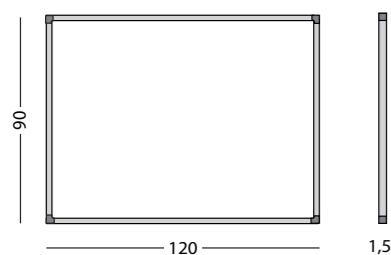

Afmetingen	Taal	Artikelnummer
90 x 120 cm	NL	11103.185N
90 x 120 cm	GB	11103.185E
90 x 120 cm	D	11103.185D
60 x 90 cm	NL	11103.205N
60 x 90 cm	GB	11103.205E
60 x 90 cm	D	11103.205D

Gemaakt met hout uit verantwoord bosbeheer