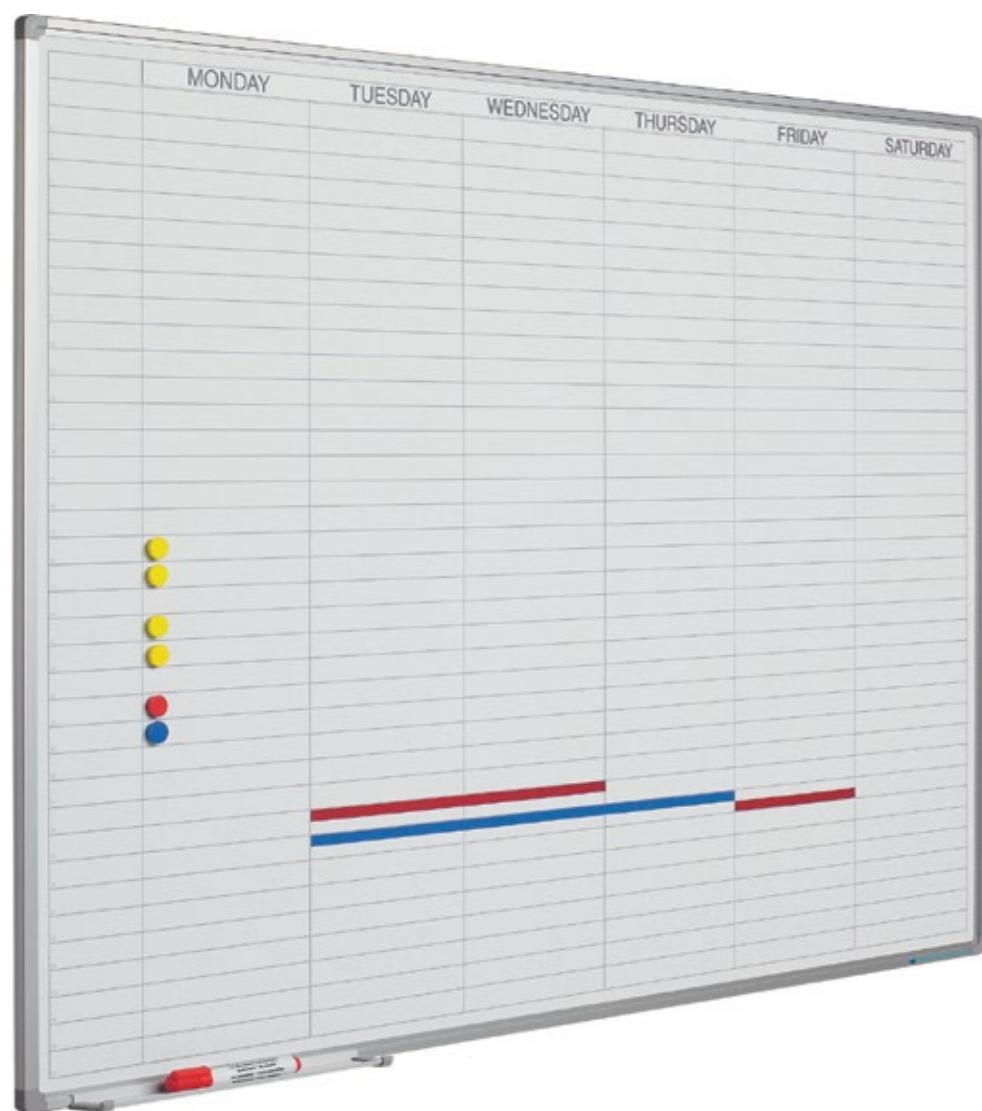

Afmetingen	Taal	Artikelnummer
90 x 120 cm	NL	11103.185N
90 x 120 cm	GB	11103.185E
90 x 120 cm	D	11103.185D
60 x 90 cm	NL	11103.205N
60 x 90 cm	GB	11103.205E
60 x 90 cm	D	11103.205D

Gemaakt met hout uit verantwoord bosbeheer

Softline 8mm, werkdagenplanner

- Werkdagenplanner met horizontale indeling van maandag tot en met zaterdag met onder iedere dag 37 invulbare posities
- Schrijfoppervlak van bedrukt sublimatiestaal
- Geschikt voor normaal tot redelijk intensief gebruik
- Geanodiseerd aluminium frame met kunststof hoekstukken
- Inclusief ophangmateriaal, afleggoot van 30 cm en magnetische horizontale dagenstrook
- Magneethoudend en droog uitwisbaar

Afmetingen	Taal	Artikelnummer
60 x 120 cm	NL	11103.195
60 x 120 cm	D	11103.277
60 x 120 cm	GB	11103.276
Weeknummers (52 stuks)		14035.125

Softline 8mm, weekplanner

- Horizontaal voorbedrukt met weekdays, verticaal met 5 rijen weken
- Door de posities te nummeren van 1 tot en met 31 is dit bord ook geschikt als maandplanner
- Schrijfoppervlak van bedrukt sublimatiestaal
- Geschikt voor normaal tot redelijk intensief gebruik
- Geanodiseerd aluminium frame met kunststof hoekstukken
- Inclusief ophangmateriaal en afleggoot van 30 cm
- Magneethoudend en droog uitwisbaar

Gemaakt met hout uit verantwoord bosbeheer