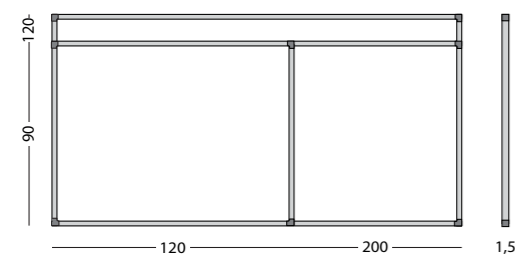

Softline 8mm, geruite borden

- Ruitverdeling van 5x5 cm voorbedrukt op emaille, geschikt voor zeer intensief en langdurig gebruik
- Ruitverdeling van 2x2 cm (1x1 cm) voorbedrukt op sublimatietaal, geschikt voor normaal tot redelijk intensief gebruik
- Geanodiseerd aluminium frame met kunststof hoekstukken
- Inclusief ophangmateriaal en afleggoot van 30 cm
- Magneethoudend en droog uitwisbaar

Gemaakt met hout uit verantwoord bosbeheer