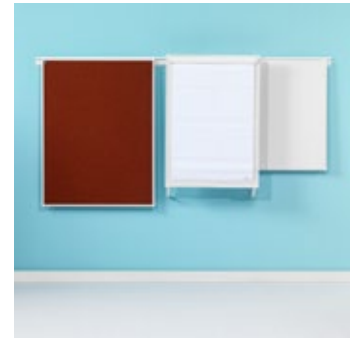

Kantelbord whiteboard, bedrukt

Meer info over
eigen bedrukking?

Kijk op pagina 33

- Schrijffoppervlak van dubbelzijdig bedrukt (full colour) sublimatiestaal
- Geschikt voor normaal tot redelijk intensief gebruik
- Geanodiseerd aluminium frame met kunststof hoekstukken
- Het robuuste witte onderstel is voorzien van een lange afleggoot en vier solide industriële wielen, waarvan twee met rem
- Middels de draaiknop is het bord 360° te draaien en in iedere hoek te fixeren
- Magneethoudend en droog uitwisbaar

Gemaakt met hout uit verantwoord bosbeheer

Meer info over
eigen bedrukking?
Kijk op pagina 33

PartnerLine Rail whiteboard, landkaarten

- Zeer gedetailleerde full colour landkaart bedrukt op sublimatiestaal
- Geschikt voor normaal tot redelijk intensief gebruik
- Lichtgewicht bord
- Wit PartnerLine frame met witte kunststof hoekstukken
- Inclusief afleggoot van 30 cm en adapterset voor montage aan de rail
- Magneethoudend en droog uitwisbaar
- PartnerLine Rail (p. 148 - 149) dient apart besteld te worden