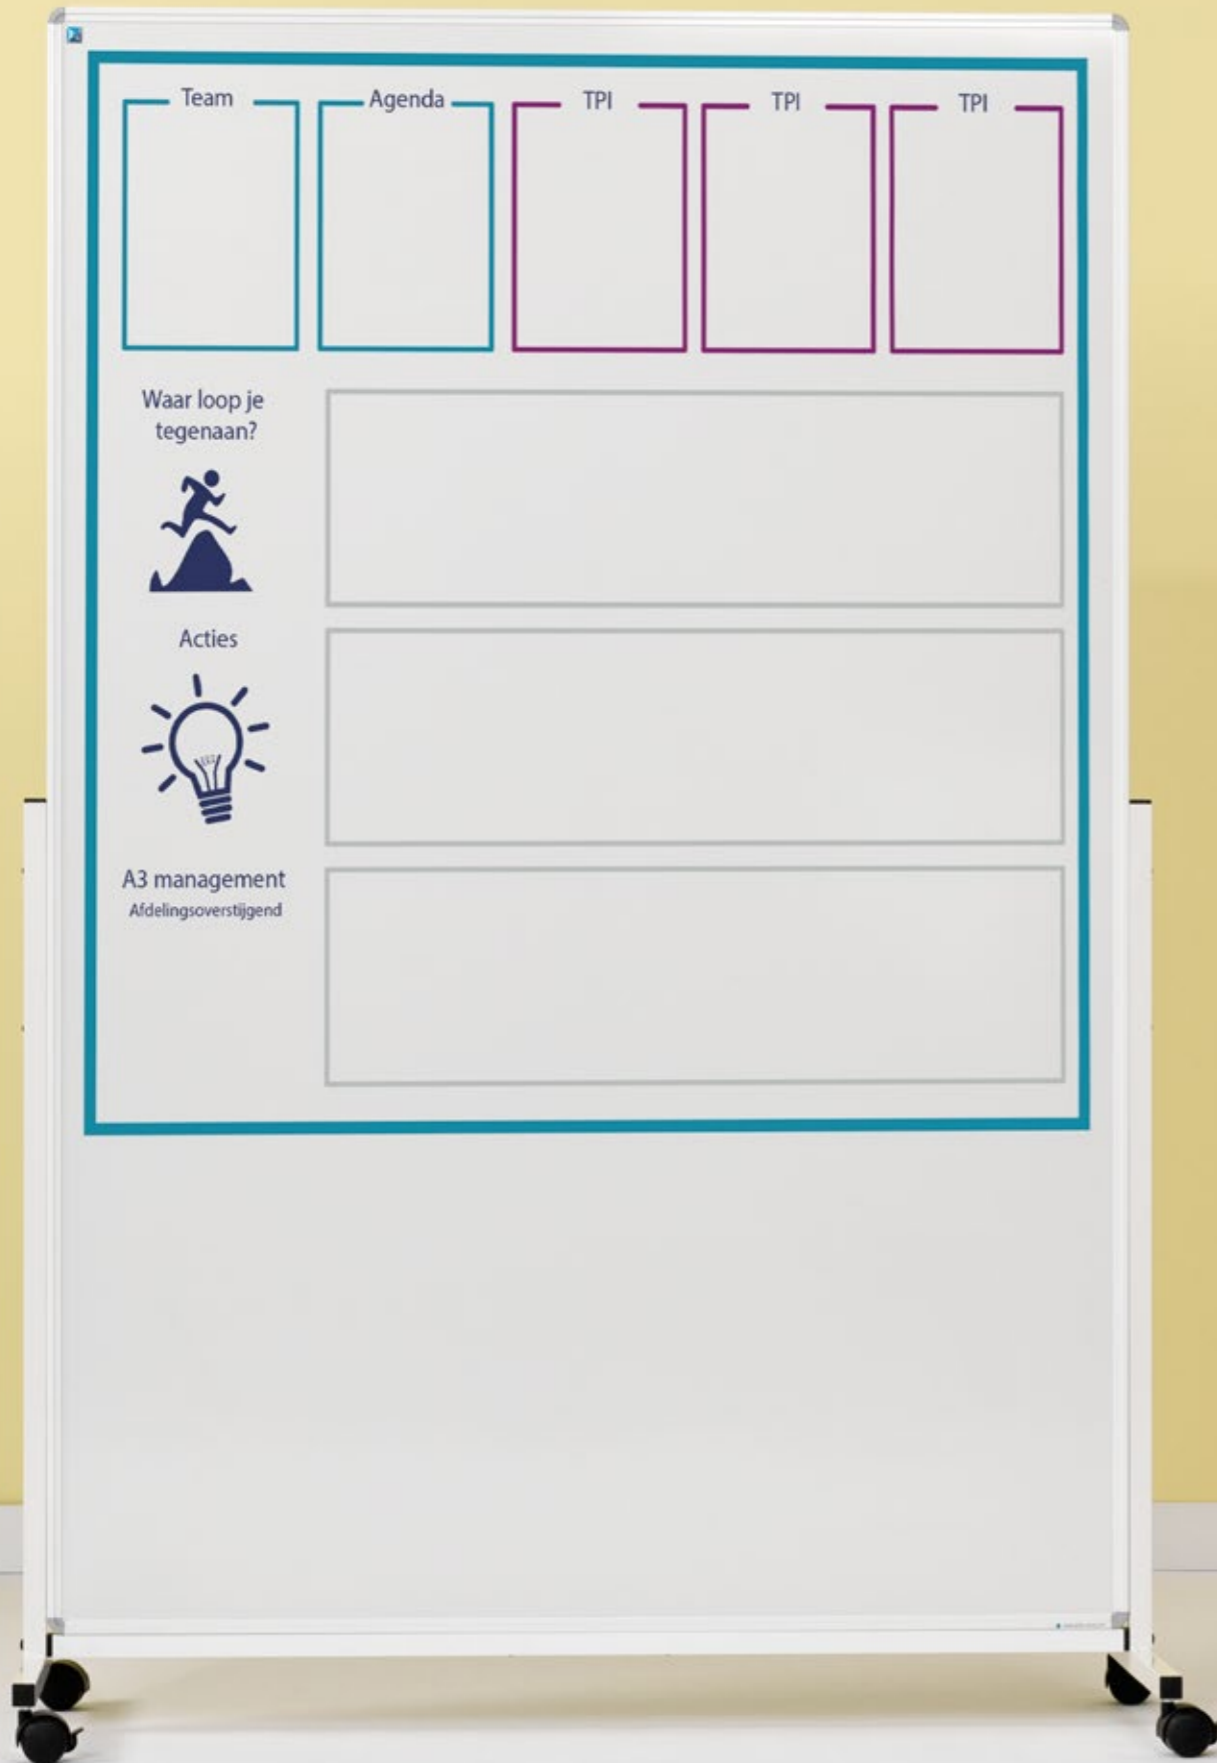

Gemaakt met hout uit verantwoord bosbeheer

Afmetingen
120 x 150 cm
120 x 75 cm

Artikelnummer
13019.040
13019.041

Work Board, bedrukt

Meer info over
eigen bedrukking?

Kijk op pagina 33

- Schrijffoppervlak van dubbelzijdig bedrukt (full colour) sublimatiestaal
- Geschikt voor normaal tot redelijk intensief gebruik
- Zwart aluminium frame met kunststof hoekstukken
- Stabiel zwart stalen frame
- Vier kwalitatieve wielen, waarvan twee met rem
- Meerdere borden zijn compact in elkaar te rijden om op te bergen
- Door verhoging in de voet zijn onderstellen haaks in elkaar te rijden waardoor je hoekopstellingen kunt maken.
- Magneethoudend en droog uitwisbaar

Gemaakt met hout uit verantwoord bosbeheer

Meer info over
eigen bedrukking?
Kijk op pagina 33

Afmetingen
180 x 75 cm
180 x 120 cm

Artikelnummer
13018.230
13018.231

Smit Visual Mobiel Whiteboard, bedrukt

- Schrijffoppervlak van dubbelzijdig bedrukt (full colour) sublimatietaal
- Geschikt voor normaal tot redelijk intensief gebruik
- Wit aluminium frame met kunststof hoekstukken
- Het simpele design maakt het geheel stevig en tegelijkertijd licht van gewicht.
- Voorzien van 4 zwenkwielen, waarvan 2 met rem
- Magneethoudend en droog uitwisbaar