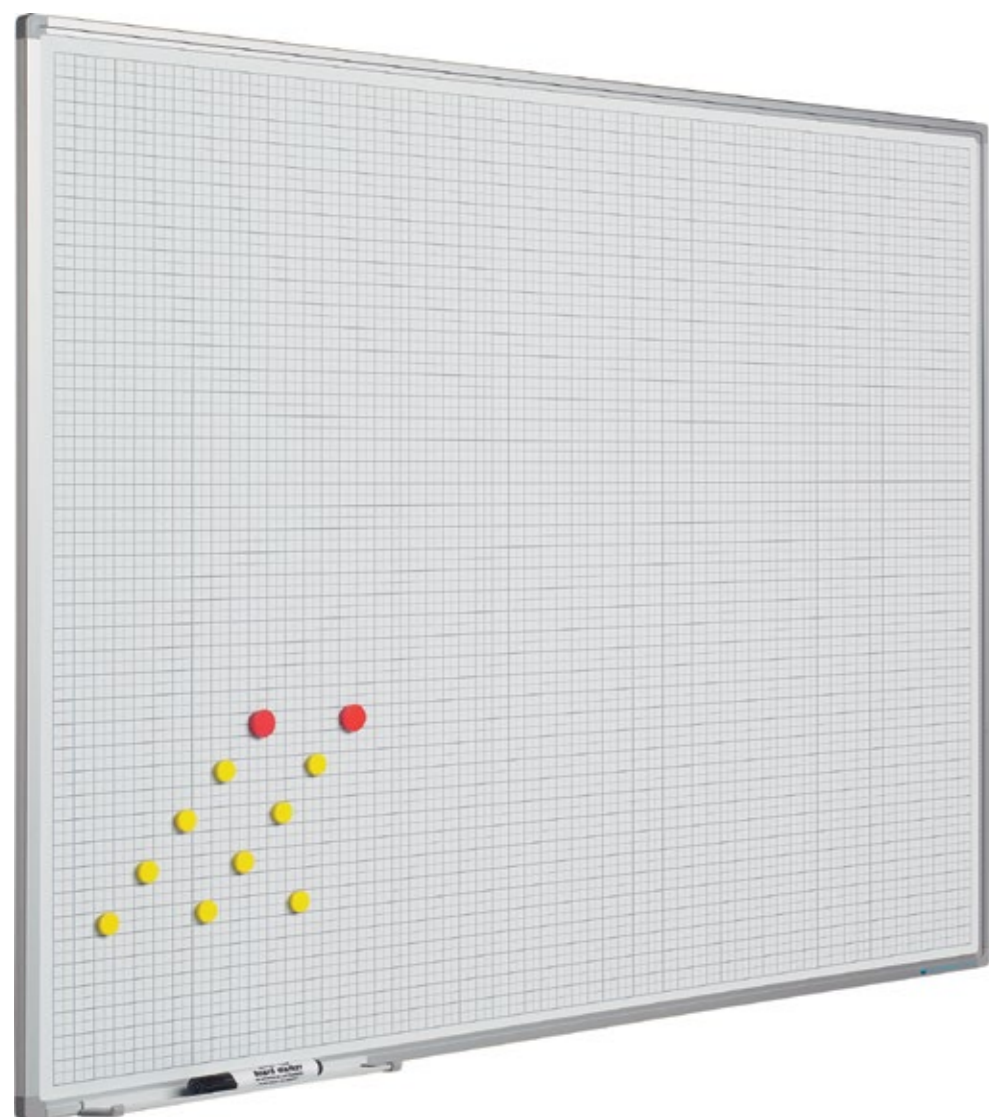

Afmetingen	Afmeting ruit	Artikelnummer
100 x 200 cm	5 x 5 cm	11103.143
120 x 200 cm	5 x 5 cm	11103.144
90 x 120 cm	5 x 5 cm	11103.141
90 x 120 cm	2 x 2 cm (1 x 1 cm)	11103.146

Softline 8mm, geruite borden

- Ruitverdeling van 5x5 cm voorbedrukt op emaille, geschikt voor zeer intensief en langdurig gebruik
- Ruitverdeling van 2x2 cm (1x1 cm) voorbedrukt op sublimatietaal, geschikt voor normaal tot redelijk intensief gebruik
- Geanodiseerd aluminium frame met kunststof hoekstukken
- Inclusief ophangmateriaal en afleggoot van 30 cm
- Magneethoudend en droog uitwisbaar

Gemaakt met hout uit verantwoord bosbeheer

Afmetingen
70 x 60 cm

Artikelnummer
11103.215

Softline 8mm, In-Out bord

- Biedt plaats voor 25 namen
- Schrijffoppervlak van bedrukt sublimatietaal
- Geschikt voor normaal tot redelijk intensief gebruik
- Geanodiseerd aluminium frame met kunststof hoekstukken
- Inclusief ophangmateriaal, afleggoot van 30 cm, 25 rode magneten (Ø 25 mm) en 25 magnetische naamhouders (2 x 10 cm)
- Magneethoudend en droog uitwisbaar

Gemaakt met hout uit verantwoord bosbeheer