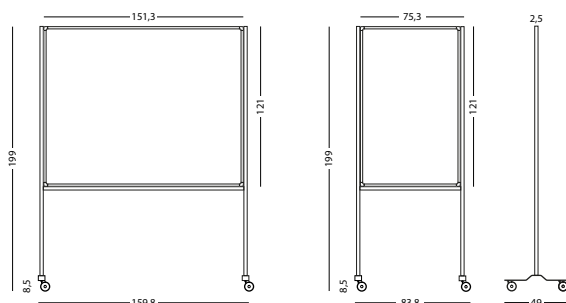

 Gemaakt met hout uit verantwoord bosbeheer

Afmetingen	Afmeting ruit	Artikelnummer
100 x 200 cm	5 x 5 cm	11103.143
120 x 200 cm	5 x 5 cm	11103.144
90 x 120 cm	5 x 5 cm	11103.141
90 x 120 cm	2 x 2 cm (1 x 1 cm)	11103.146

Gemaakt met hout uit verantwoord bosbeheer

Afmetingen
120 x 150 cm
120 x 75 cm

Artikelnummer
13019.040
13019.041

Work Board, bedrukt

Meer info over
eigen bedrukking?

Kijk op pagina 33

- Schrijffoppervlak van dubbelzijdig bedrukt (full colour) sublimatiestaal
- Geschikt voor normaal tot redelijk intensief gebruik
- Zwart aluminium frame met kunststof hoekstukken
- Stabiel zwart stalen frame
- Vier kwalitatieve wielen, waarvan twee met rem
- Meerdere borden zijn compact in elkaar te rijden om op te bergen
- Door verhoging in de voet zijn onderstellen haaks in elkaar te rijden waardoor je hoekopstellingen kunt maken.
- Magneethoudend en droog uitwisbaar

Gemaakt met hout uit verantwoord bosbeheer

Meer info over
eigen bedrukking?
Kijk op pagina 33

Afmetingen
180 x 75 cm
180 x 120 cm

Artikelnummer
13018.230
13018.231

Smit Visual Mobiel Whiteboard, bedrukt

- Schrijffoppervlak van dubbelzijdig bedrukt (full colour) sublimatietaal
- Geschikt voor normaal tot redelijk intensief gebruik
- Wit aluminium frame met kunststof hoekstukken
- Het simpele design maakt het geheel stevig en tegelijkertijd licht van gewicht.
- Voorzien van 4 zwenkwielen, waarvan 2 met rem
- Magneethoudend en droog uitwisbaar

 Gemaakt met hout uit verantwoord bosbeheer

Afmetingen

120 x 200 cm
 120 x 180 cm
 120 x 150 cm
 100 x 200 cm
 100 x 180 cm
 100 x 150 cm
 90 x 120 cm

Artikelnummer

13009.204
 13009.206
 13009.205
 13009.200
 13009.201
 13009.202
 13009.203