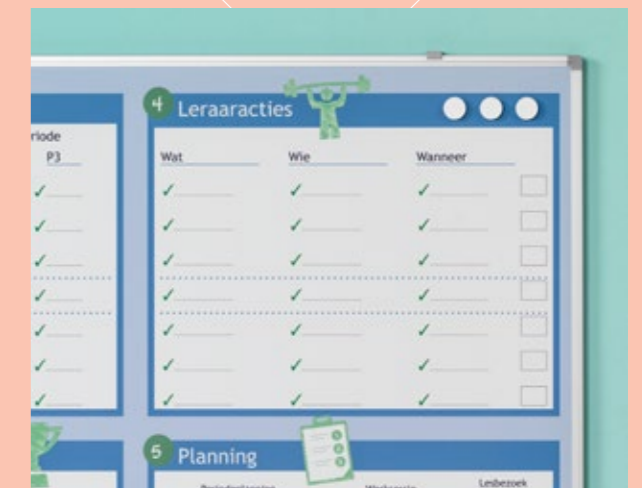

Whiteboards met eigen print

Elke organisatie, afdeling of team geeft een eigen draai aan bepaalde werkprocessen. Daardoor komt het zelden voor dat standaard printontwerpen aansluiten op aanwezige behoeften. Een eigen ontwerp met indeling en huisstijl biedt de uitkomst.

Afmetingen	Artikelnummer	
	Alu frame ●	Zwart frame ●
120 x 300 cm	11103.471	11102.280
120 x 240 cm	11103.470	11102.281
120 x 200 cm	11103.462	11102.282
120 x 180 cm	11103.461	11102.283
120 x 150 cm	11103.459	11102.284
120 x 120 cm	11103.468	11102.285
100 x 200 cm	11103.467	11102.286
100 x 150 cm	11103.458	11102.287
100 x 100 cm	11103.457	11102.288
90 x 180 cm	11103.464	11102.289
90 x 120 cm	11103.456	11102.290
60 x 90 cm	11103.453	11102.291
45 x 60 cm	11103.451	11102.292

Softline 8 mm, bedrukt whiteboard

- Schrijffoppervlak van bedrukt (full colour) sublimatiestaal
- Geschikt voor normaal tot redelijk intensief gebruik
- Geanodiseerd of zwart gelakt aluminium frame met kunststof hoekstukken
- Inclusief ophangmateriaal en afleggoot van 30 cm
- Kan zowel horizontaal als verticaal opgehangen worden
- Magneethoudend en droog uitwisbaar

Gemaakt met hout uit verantwoord bosbeheer

Onderwijs

Persoonlijke ontwerpen voor bedrukkingen kunnen worden aangeleverd via info@smit-visual.nl. Aanleverspecificaties en sjablonen kunt u vinden op www.smit-visual.nl/bedrukte-borden.

Hulp nodig bij het ontwerp? Ons grafisch team biedt de ondersteuning die u nodig heeft.