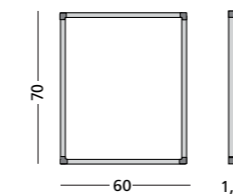

 Gemaakt met hout uit verantwoord bosbeheer

Afmetingen	Afmeting ruit	Artikelnummer
100 x 200 cm	5 x 5 cm	11103.143
120 x 200 cm	5 x 5 cm	11103.144
90 x 120 cm	5 x 5 cm	11103.141
90 x 120 cm	2 x 2 cm (1 x 1 cm)	11103.146

Gemaakt met hout uit verantwoord bosbeheer

Afmetingen
70 x 60 cmArtikelnummer
11103.215

Softline 8mm, In-Out bord

- Biedt plaats voor 25 namen
- Schrijffoppervlak van bedrukt sublimatietaal
- Geschikt voor normaal tot redelijk intensief gebruik
- Geanodiseerd aluminium frame met kunststof hoekstukken
- Inclusief ophangmateriaal, afleggoot van 30 cm, 25 rode magneten (Ø 25 mm) en 25 magnetische naamhouders (2 x 10 cm)
- Magneethoudend en droog uitwisbaar

Gemaakt met hout uit verantwoord bosbeheer

Afmetingen
120 x 150 cm
120 x 75 cm

Artikelnummer
13019.040
13019.041

Work Board, bedrukt

Meer info over
eigen bedrukking?

Kijk op pagina 33

- Schrijffoppervlak van dubbelzijdig bedrukt (full colour) sublimatiestaal
- Geschikt voor normaal tot redelijk intensief gebruik
- Zwart aluminium frame met kunststof hoekstukken
- Stabiel zwart stalen frame
- Vier kwalitatieve wielen, waarvan twee met rem
- Meerdere borden zijn compact in elkaar te rijden om op te bergen
- Door verhoging in de voet zijn onderstellen haaks in elkaar te rijden waardoor je hoekopstellingen kunt maken.
- Magneethoudend en droog uitwisbaar

Gemaakt met hout uit verantwoord bosbeheer

Meer info over
eigen bedrukking?
Kijk op pagina 33

Afmetingen
180 x 75 cm
180 x 120 cm

Artikelnummer
13018.230
13018.231

Smit Visual Mobiel Whiteboard, bedrukt

- Schrijffoppervlak van dubbelzijdig bedrukt (full colour) sublimatietaal
- Geschikt voor normaal tot redelijk intensief gebruik
- Wit aluminium frame met kunststof hoekstukken
- Het simpele design maakt het geheel stevig en tegelijkertijd licht van gewicht.
- Voorzien van 4 zwenkwielen, waarvan 2 met rem
- Magneethoudend en droog uitwisbaar