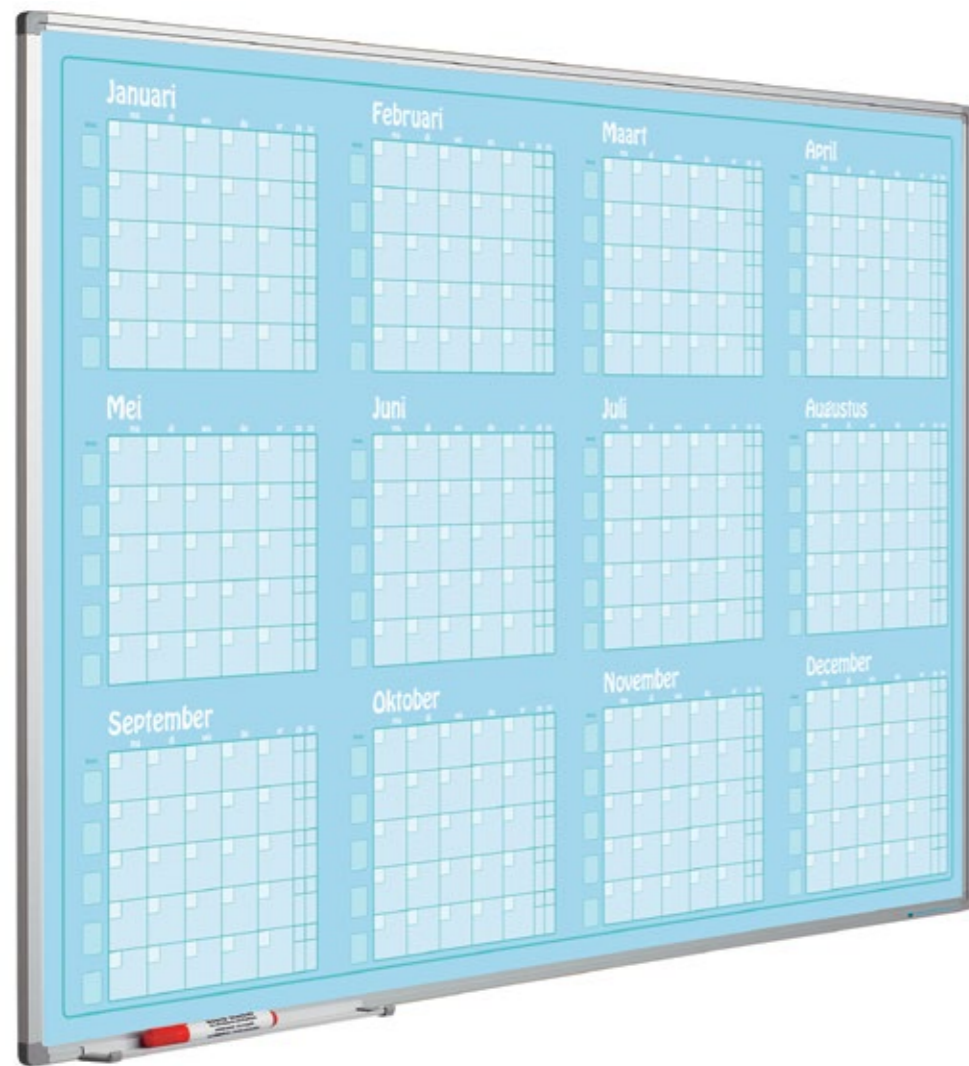

Softline 8 mm, bedrukt whiteboard

- Schrijffoppervlak van bedrukt (full colour) sublimatiestaal
- Geschikt voor normaal tot redelijk intensief gebruik
- Geanodiseerd of zwart gelakt aluminium frame met kunststof hoekstukken
- Inclusief ophangmateriaal en afleggoot van 30 cm
- Kan zowel horizontaal als verticaal opgehangen worden
- Magneethoudend en droog uitwisbaar

Softline 8mm, dubbele weekplanner

- Weekplanner met horizontaal twee weken naast elkaar met onder elke dag 53 vrije posities
- Schrijffoppervlak van bedrukt sublimatiestaal
- Geschikt voor normaal tot redelijk intensief gebruik
- Geanodiseerd aluminium frame met kunststof hoekstukken
- Inclusief ophangmateriaal, afleggoot van 30 cm en magnetische dagenstrook voor dubbele weekplanner
- Magneethoudend en droog uitwisbaar

Afmetingen	Artikelnummer
60 x 120 cm	11103.198

Softline 8mm, 53-wekenplanner

- Planner met horizontaal ruimte voor 53 weken
- Verticaal zijn er per week 25 vrije posities
- Schrijffoppervlak van bedrukt sublimatiestaal
- Geschikt voor normaal tot redelijk intensief gebruik
- Geanodiseerd aluminium frame met kunststof hoekstukken
- Inclusief ophangmateriaal en afleggoot van 30 cm
- Magneethoudend en droog uitwisbaar