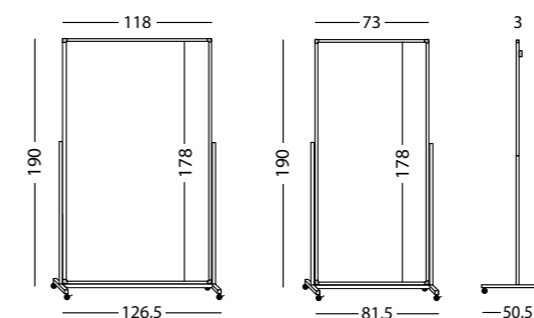

Gemaakt met hout uit verantwoord bosbeheer

Afmetingen
120 x 150 cm
120 x 75 cm

Artikelnummer
13019.040
13019.041

Work Board, bedrukt

Meer info over
eigen bedrukking?

Kijk op pagina 33

- Schrijffoppervlak van dubbelzijdig bedrukt (full colour) sublimatiestaal
- Geschikt voor normaal tot redelijk intensief gebruik
- Zwart aluminium frame met kunststof hoekstukken
- Stabiel zwart stalen frame
- Vier kwalitatieve wielen, waarvan twee met rem
- Meerdere borden zijn compact in elkaar te rijden om op te bergen
- Door verhoging in de voet zijn onderstellen haaks in elkaar te rijden waardoor je hoekopstellingen kunt maken.
- Magneethoudend en droog uitwisbaar

Gemaakt met hout uit verantwoord bosbeheer

Meer info over
eigen bedrukking?
Kijk op pagina 33

Afmetingen
180 x 75 cm
180 x 120 cm

Artikelnummer
13018.230
13018.231

Smit Visual Mobiel Whiteboard, bedrukt

- Schrijffoppervlak van dubbelzijdig bedrukt (full colour) sublimatietaal
- Geschikt voor normaal tot redelijk intensief gebruik
- Wit aluminium frame met kunststof hoekstukken
- Het simpele design maakt het geheel stevig en tegelijkertijd licht van gewicht.
- Voorzien van 4 zwenkwielen, waarvan 2 met rem
- Magneethoudend en droog uitwisbaar

 Gemaakt met hout uit verantwoord bosbeheer

Afmetingen

120 x 200 cm
 120 x 180 cm
 120 x 150 cm
 100 x 200 cm
 100 x 180 cm
 100 x 150 cm
 90 x 120 cm

Artikelnummer

13009.204
 13009.206
 13009.205
 13009.200
 13009.201
 13009.202
 13009.203