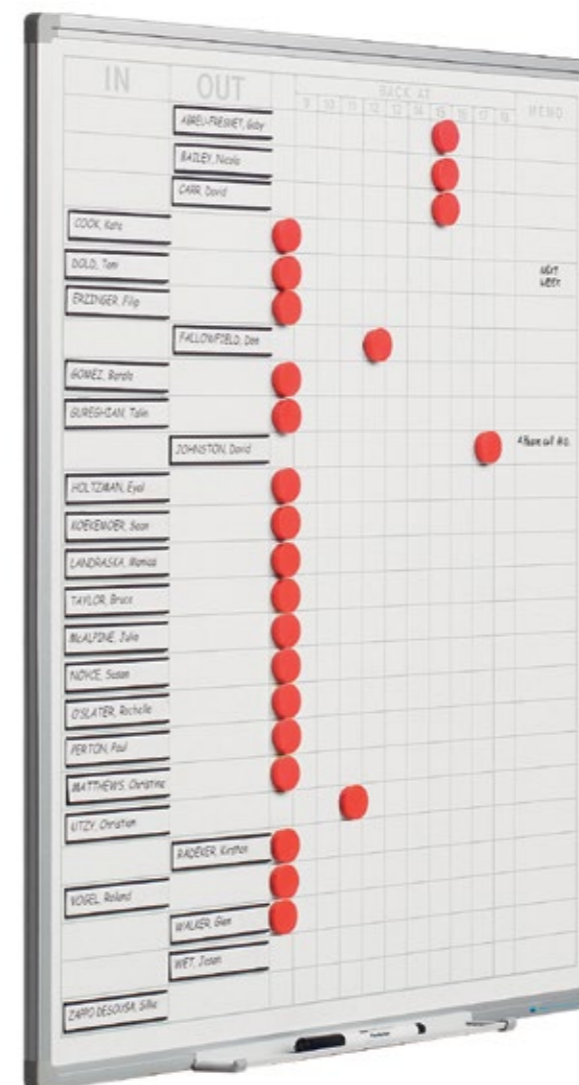

 Gemaakt met hout uit verantwoord bosbeheer

Afmetingen	Afmeting ruit	Artikelnummer
100 x 200 cm	5 x 5 cm	11103.143
120 x 200 cm	5 x 5 cm	11103.144
90 x 120 cm	5 x 5 cm	11103.141
90 x 120 cm	2 x 2 cm (1 x 1 cm)	11103.146

Softline 8mm, geruite borden

- Ruitverdeling van 5x5 cm voorbedrukt op emaille, geschikt voor zeer intensief en langdurig gebruik
- Ruitverdeling van 2x2 cm (1x1 cm) voorbedrukt op sublimatietaal, geschikt voor normaal tot redelijk intensief gebruik
- Geanodiseerd aluminium frame met kunststof hoekstukken
- Inclusief ophangmateriaal en afleggoot van 30 cm
- Magneethoudend en droog uitwisbaar

Gemaakt met hout uit verantwoord bosbeheer

Afmetingen
70 x 60 cmArtikelnummer
11103.215

Softline 8mm, In-Out bord

- Biedt plaats voor 25 namen
- Schrijffoppervlak van bedrukt sublimatietaal
- Geschikt voor normaal tot redelijk intensief gebruik
- Geanodiseerd aluminium frame met kunststof hoekstukken
- Inclusief ophangmateriaal, afleggoot van 30 cm, 25 rode magneten (Ø 25 mm) en 25 magnetische naamhouders (2 x 10 cm)
- Magneethoudend en droog uitwisbaar