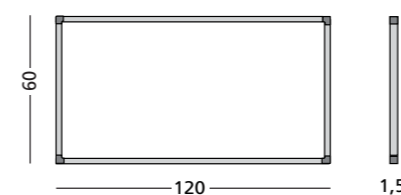

Softline 8mm, dubbele weekplanner

- Weekplanner met horizontaal twee weken naast elkaar met onder elke dag 53 vrije posities
- Schrijffoppervlak van bedrukt sublimatiestaal
- Geschikt voor normaal tot redelijk intensief gebruik
- Geanodiseerd aluminium frame met kunststof hoekstukken
- Inclusief ophangmateriaal, afleggoot van 30 cm en magnetische dagenstrook voor dubbele weekplanner
- Magneethoudend en droog uitwisbaar

Afmetingen	Artikelnummer
60 x 120 cm	11103.198

Softline 8mm, 53-wekenplanner

- Planner met horizontaal ruimte voor 53 weken
- Verticaal zijn er per week 25 vrije posities
- Schrijffoppervlak van bedrukt sublimatiestaal
- Geschikt voor normaal tot redelijk intensief gebruik
- Geanodiseerd aluminium frame met kunststof hoekstukken
- Inclusief ophangmateriaal en afleggoot van 30 cm
- Magneethoudend en droog uitwisbaar

Nederlands

Engels

Duits

Afmetingen	Periode	Taal	Artikelnummer
90 x 120 cm	Jan - Dec	NL	11103.574
90 x 120 cm	Jan - Dec	D	11103.575
90 x 120 cm	Jan - Dec	GB	11103.576
90 x 120 cm	Aug - Jul	NL	11103.577
90 x 120 cm	Aug - Jul	D	11103.578
90 x 120 cm	Aug - Jul	GB	11103.579
Maatwerk	Periode	Taal	11103.999