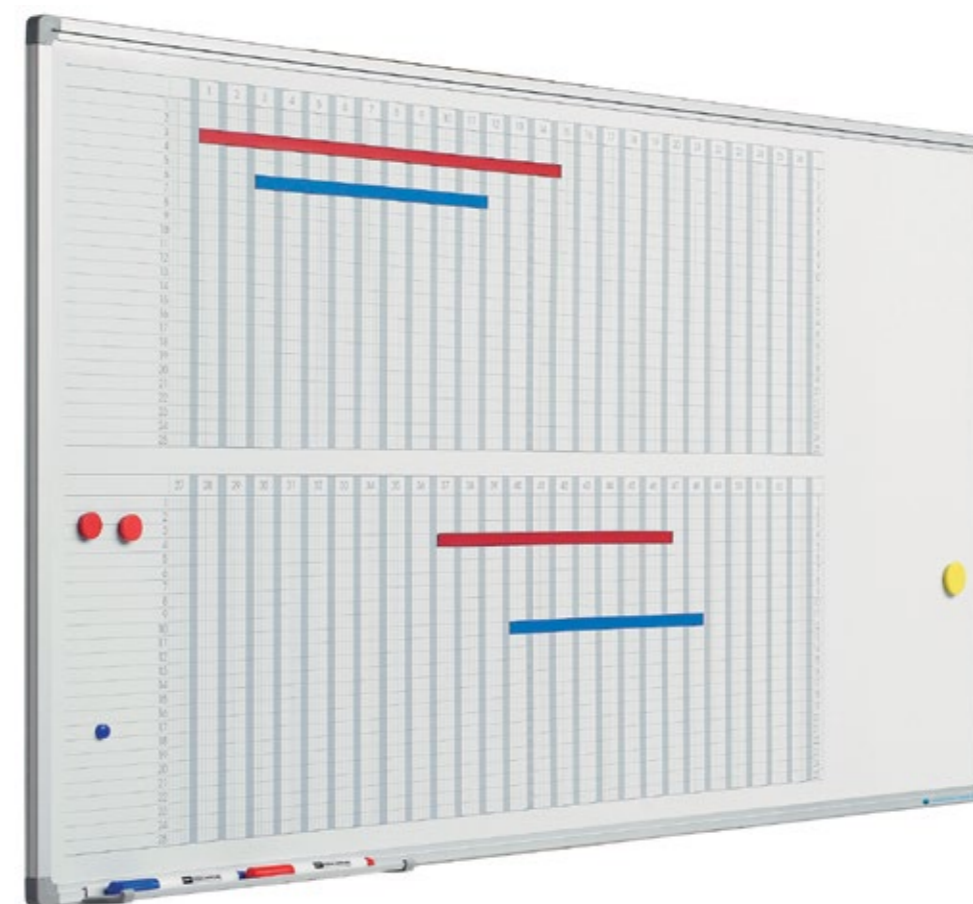

Softline 8 mm, bedrukt whiteboard

- Schrijffoppervlak van bedrukt (full colour) sublimatiestaal
- Geschikt voor normaal tot redelijk intensief gebruik
- Geanodiseerd of zwart gelakt aluminium frame met kunststof hoekstukken
- Inclusief ophangmateriaal en afleggoot van 30 cm
- Kan zowel horizontaal als verticaal opgehangen worden
- Magneethoudend en droog uitwisbaar

Softline 8 mm, landkaarten - wereldwijd

- Zeer gedetailleerde full colour landkaart bedrukt op sublimatietaal
- Geschikt voor normaal tot redelijk intensief gebruik
- Geanodiseerd aluminium frame met kunststof hoekstukken
- Inclusief ophangmateriaal en afleggoot van 30 cm
- Magneethoudend en droog uitwisbaar

Softline 8mm, dubbele weekplanner

- Weekplanner met horizontaal twee weken naast elkaar met onder elke dag 53 vrije posities
- Schrijffoppervlak van bedrukt sublimatiestaal
- Geschikt voor normaal tot redelijk intensief gebruik
- Geanodiseerd aluminium frame met kunststof hoekstukken
- Inclusief ophangmateriaal, afleggoot van 30 cm en magnetische dagenstrook voor dubbele weekplanner
- Magneethoudend en droog uitwisbaar

Afmetingen	Artikelnummer
60 x 120 cm	11103.198

Softline 8mm, 53-wekenplanner

- Planner met horizontaal ruimte voor 53 weken
- Verticaal zijn er per week 25 vrije posities
- Schrijffoppervlak van bedrukt sublimatiestaal
- Geschikt voor normaal tot redelijk intensief gebruik
- Geanodiseerd aluminium frame met kunststof hoekstukken
- Inclusief ophangmateriaal en afleggoot van 30 cm
- Magneethoudend en droog uitwisbaar