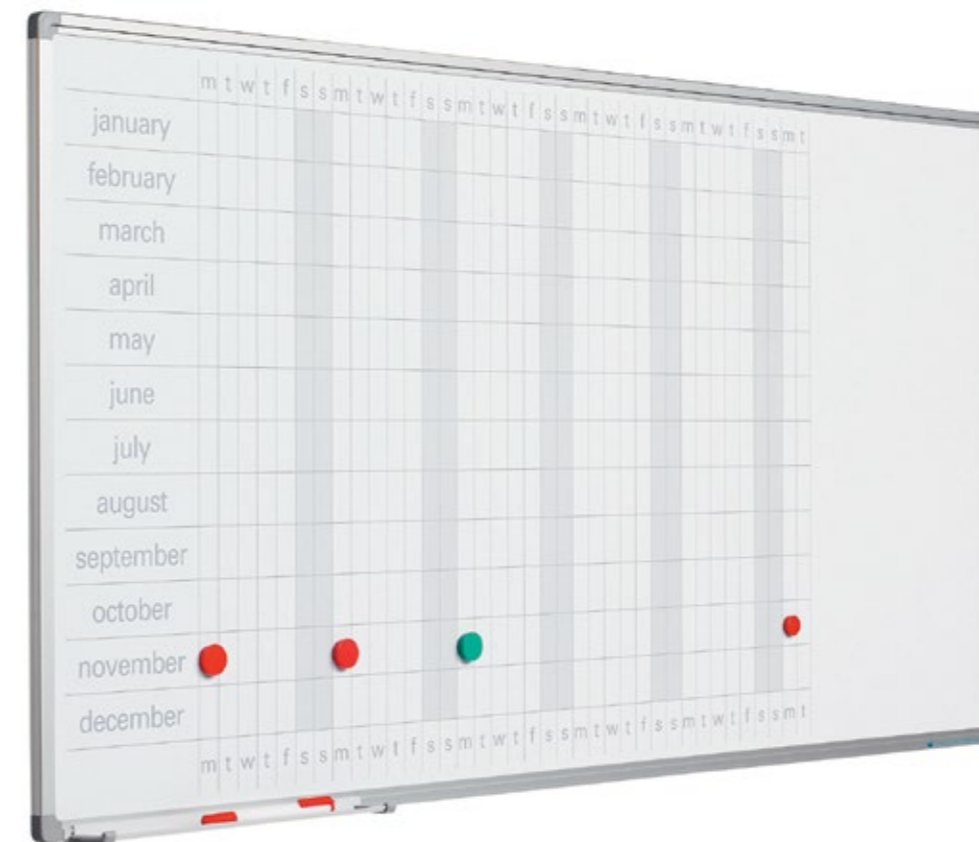

Nederlands