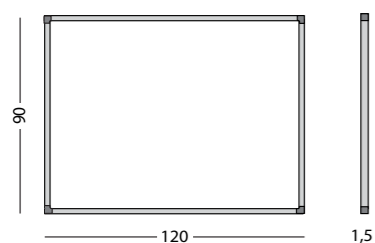

Logistiek

Afmetingen	Artikelnummer	
	Alu frame ●	Zwart frame ●
120 x 300 cm	11103.471	11102.280
120 x 240 cm	11103.470	11102.281
120 x 200 cm	11103.462	11102.282
120 x 180 cm	11103.461	11102.283
120 x 150 cm	11103.459	11102.284
120 x 120 cm	11103.468	11102.285
100 x 200 cm	11103.467	11102.286
100 x 150 cm	11103.458	11102.287
100 x 100 cm	11103.457	11102.288
90 x 180 cm	11103.464	11102.289
90 x 120 cm	11103.456	11102.290
60 x 90 cm	11103.453	11102.291
45 x 60 cm	11103.451	11102.292

Hulp nodig bij het ontwerp? Ons grafisch team biedt de ondersteuning die u nodig heeft.

Ontwerp/Type	Afmetingen - Schaal	Artikelnummer
Wereld staatkundig	90 x 120 cm - 1: 34.232.000	11103.925
Europa wegenkaart	90 x 120 cm - 1: 6.170.000	11103.926
Nederland wegenkaart	120 x 90 cm - 1: 270.000	11103.930
Nederland postcode	130 x 110 cm - 1: 233.500	11103.931
BeLux wegenkaart	110 x 130 cm - 1: 289.300	11103.932
België postcode	100 x 130 cm - 1: 282.500	11103.933
Duitsland wegenkaart	120 x 90 cm - 1: 771.900	11103.934
Duitsland postcode	120 x 90 cm - 1: 708.200	11103.935
Frankrijk wegenkaart	120 x 120 cm - 1: 170.000	11103.936
Frankrijk postcode	100 x 100 cm - 1: 1.084.600	11103.937

Accessoires,
zie pagina 214

Gemaakt met hout uit verantwoord bosbeheer

Afmetingen	Taal	Artikelnummer
90 x 120 cm	NL	11103.188N
90 x 120 cm	D	11103.188D
90 x 120 cm	GB	11103.188E
60 x 90 cm	NL	11103.208N
60 x 90 cm	D	11103.208D
60 x 90 cm	GB	11103.208E

Softline 8mm, dubbele weekplanner

- Weekplanner met horizontaal twee weken naast elkaar met onder elke dag 53 vrije posities
- Schrijffoppervlak van bedrukt sublimatiestaal
- Geschikt voor normaal tot redelijk intensief gebruik
- Geanodiseerd aluminium frame met kunststof hoekstukken
- Inclusief ophangmateriaal, afleggoot van 30 cm en magnetische dagenstrook voor dubbele weekplanner
- Magneethoudend en droog uitwisbaar