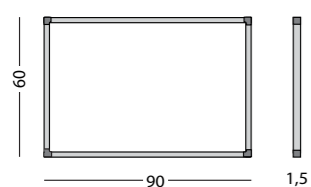

Hulp nodig bij het ontwerp? Ons grafisch team biedt de ondersteuning die u nodig heeft.

Ontwerp/Type	Afmetingen - Schaal	Artikelnummer
Wereld staatkundig	90 x 120 cm - 1: 34.232.000	11103.925
Europa wegenkaart	90 x 120 cm - 1: 6.170.000	11103.926
Nederland wegenkaart	120 x 90 cm - 1: 270.000	11103.930
Nederland postcode	130 x 110 cm - 1: 233.500	11103.931
BeLux wegenkaart	110 x 130 cm - 1: 289.300	11103.932
België postcode	100 x 130 cm - 1: 282.500	11103.933
Duitsland wegenkaart	120 x 90 cm - 1: 771.900	11103.934
Duitsland postcode	120 x 90 cm - 1: 708.200	11103.935
Frankrijk wegenkaart	120 x 120 cm - 1: 170.000	11103.936
Frankrijk postcode	100 x 100 cm - 1: 1.084.600	11103.937

Accessoires,
zie pagina 214

Gemaakt met hout uit verantwoord bosbeheer

Afmetingen	Taal	Artikelnummer
90 x 120 cm	NL	11103.188N
90 x 120 cm	D	11103.188D
90 x 120 cm	GB	11103.188E
60 x 90 cm	NL	11103.208N
60 x 90 cm	D	11103.208D
60 x 90 cm	GB	11103.208E

Softline 8mm, dubbele weekplanner

- Weekplanner met horizontaal twee weken naast elkaar met onder elke dag 53 vrije posities
- Schrijffoppervlak van bedrukt sublimatiestaal
- Geschikt voor normaal tot redelijk intensief gebruik
- Geanodiseerd aluminium frame met kunststof hoekstukken
- Inclusief ophangmateriaal, afleggoot van 30 cm en magnetische dagenstrook voor dubbele weekplanner
- Magneethoudend en droog uitwisbaar