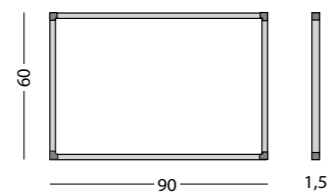

Gemaakt met hout uit verantwoord bosbeheer

Afmetingen
90 x 120 cm
90 x 120 cm
90 x 120 cm

Taal
NL
D
GB

Artikelnummer
11103.186N
11103.186D
11103.186E

60 x 90 cm
60 x 90 cm
60 x 90 cm

NL
D
GB

11103.206N
11103.206D
11103.206E

Gemaakt met hout uit verantwoord bosbeheer

Afmetingen	Taal	Artikelnummer
90 x 120 cm	NL	11103.185N
90 x 120 cm	GB	11103.185E
90 x 120 cm	D	11103.185D
60 x 90 cm	NL	11103.205N
60 x 90 cm	GB	11103.205E
60 x 90 cm	D	11103.205D

Nederlands

Engels

Duits

Afmetingen	Taal	Artikelnummer
60 x 120 cm	NL	11103.195
60 x 120 cm	D	11103.277
60 x 120 cm	GB	11103.276
Weeknummers (52 stuks)		14035.125

Softline 8mm, weekplanner

- Horizontaal voorbedrukt met weekdays, verticaal met 5 rijen weken
- Door de posities te nummeren van 1 tot en met 31 is dit bord ook geschikt als maandplanner
- Schrijfoppervlak van bedrukt sublimatiestaal
- Geschikt voor normaal tot redelijk intensief gebruik
- Geanodiseerd aluminium frame met kunststof hoekstukken
- Inclusief ophangmateriaal en afleggoot van 30 cm
- Magneethoudend en droog uitwisbaar