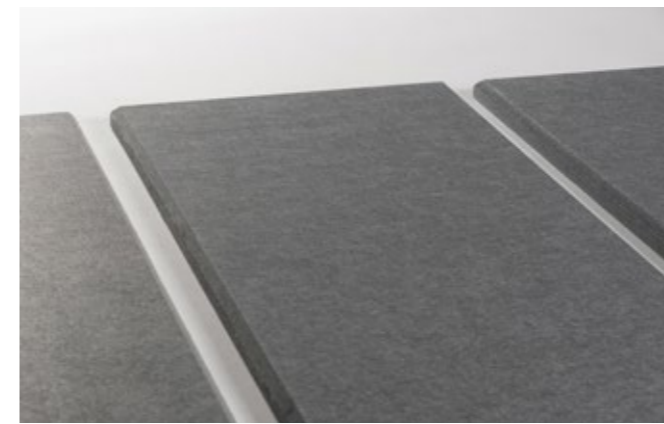

Set 4 geluidsabsorberende PET-vilt wandpanelen

Kleur	Afmeting panelen	Artikelnummer
Geel	30x120 cm	11209.020
Petrol-groen	30x120 cm	11209.021
Lichtgrijs	30x120 cm	11209.022
Donkergrijs	30x120 cm	11209.023

- Set bestaande uit 4 panelen van 30 x 120 cm
- Dikte PET-vilt: 18 mm
- Gemaakt van gerecyclede PET-flessen
- Afgekante randen geven een 3D effect met diepte
- Akoestische waarde: NCR = 0,6
- Eenvoudige tapebevestiging voor diverse ondergronden
- Functioneel als prikbord
- Ontvlambaarheid: ASTM E84 - klasse A