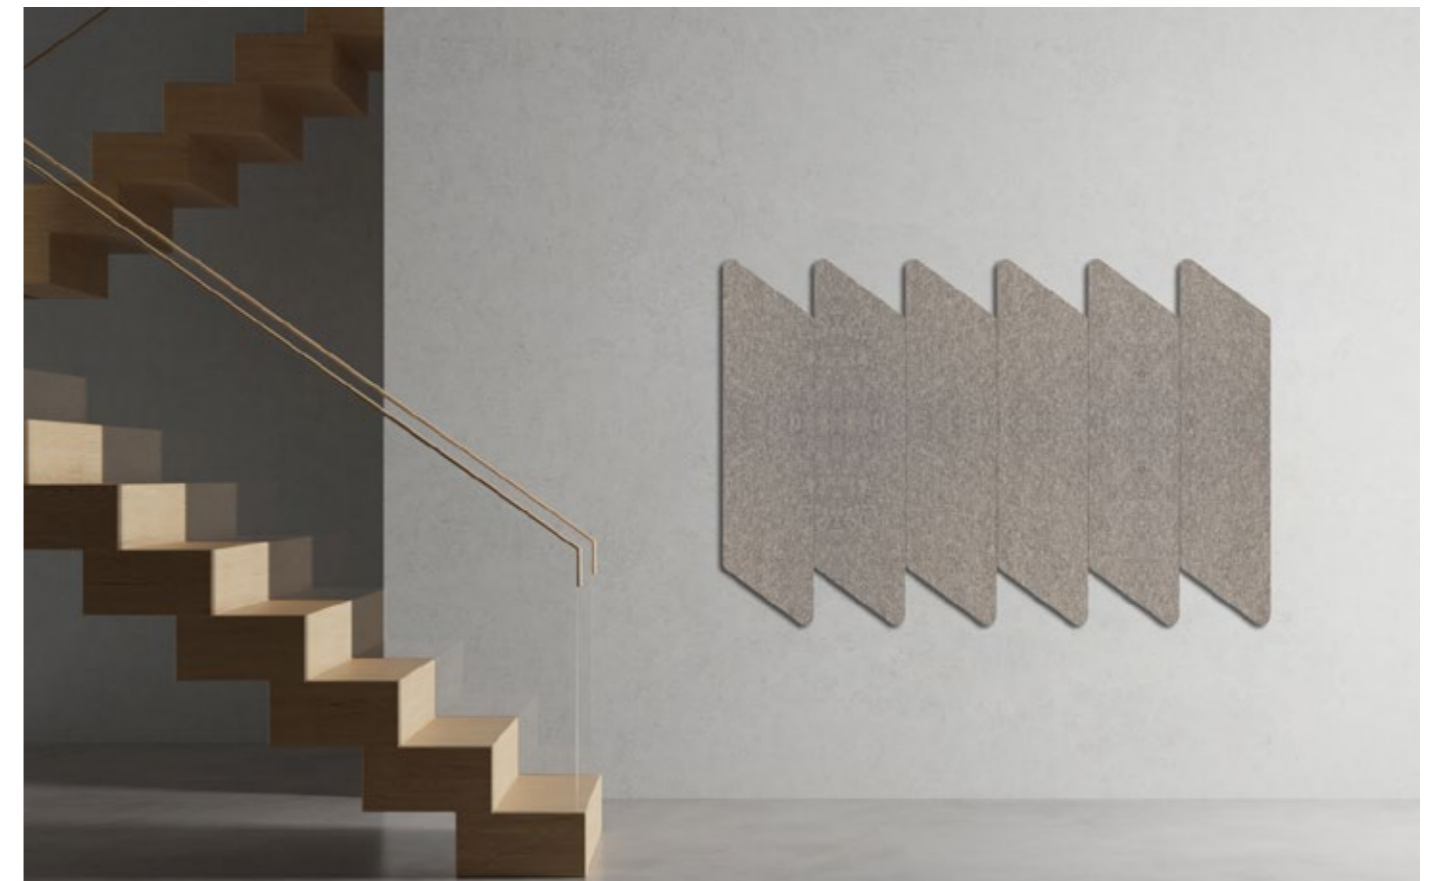

Set 6 geluidsabsorberende PET-vilt parallellogram stroken

Kleuren	Artikelnummer
Lichtgrijs	11209.140
Donkergrijs	11209.141
Beige	11209.142
Blauw	11209.143

- Set bestaande uit 6 stroken van 30 x 120 cm
- Totaal oppervlak: ± 1,9 m²
- Dikte PET-vilt: 9 mm
- Gemaakt van gerecyclede PET-flessen
- Afgekante randen geven een 3D effect met diepte
- Akoestische waarde: NCR = 0,3
- Eenvoudige tapebevestiging voor diverse ondergronden
- Functioneel als prikbord
- Ontvlambaarheid: ASTM E84 - klasse A