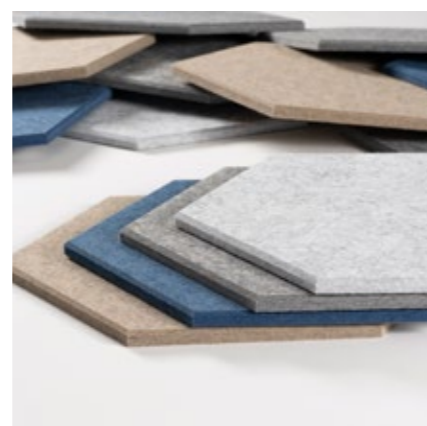

- Set bestaande uit 12 tegels van 30 x 30 cm
- Dikte PET-vilt: 18 mm
- Gemaakt van gerecyclede PET-flessen
- Afgekante randen geven een 3D effect met diepte
- Akoestische waarde: NCR = 0,6
- Eenvoudige tapebevestiging voor diverse ondergronden
- Functioneel als prikbord
- Ontvlambaarheid: EN 13501-1:2007 + A1:2009 - klasse B  
ASTM E84 - klasse A

- Set bestaande uit 24 tegels van 30 x 30 cm
- Dikte PET-vilt: 18 mm
- Gemaakt van gerecyclede PET-flessen
- Afgekante randen geven een 3D effect met diepte
- Akoestische waarde: NCR = 0,6
- Eenvoudige tapebevestiging voor diverse ondergronden
- Functioneel als prikbord
- Ontvlambaarheid: EN 13501-1:2007 + A1:2009 - klasse B  
ASTM E84 - klasse A