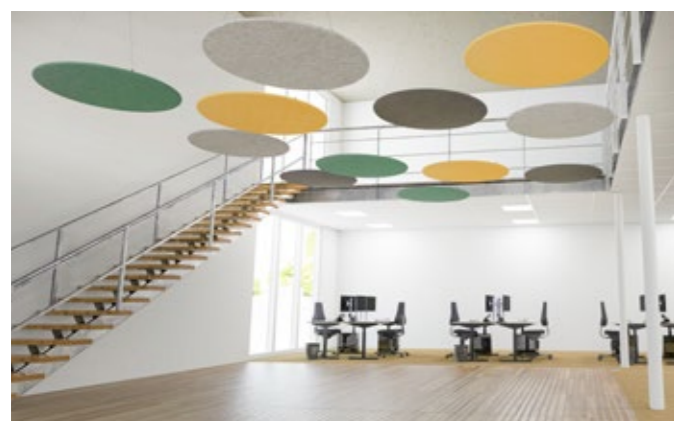

Geluidsabsorberende ronde plafondpanelen

Kleur	Aantal	Artikelnummer
Geel	1	11209.040
Petrol-groen	1	11209.041
Lichtgrijs	1	11209.042
Donkergrijs	1	11209.043

- Akoestisch paneel van $\varnothing$ 120 cm
- Gemaakt van gerecyclede PET-flessen
- Dikte PET-vilt: 18 mm
- Voorzien van afgekante randen
- Akoestische waarde: NCR = 0,6
- Functieel als prikbord
- Meegeleverd ophangmateriaal is geschikt voor zowel systeemplafond als vast plafond
- Ophang in hoogte verstelbaar tot maximaal 200 cm onder het plafond
- Ook geschikt voor muurbevestiging met meegeleverde zelfklevers voor diverse ondergronden
- Ontvlambaarheid: EN 13501-1:2007 + A1:2009 - klasse B ASTM E84 - klasse A