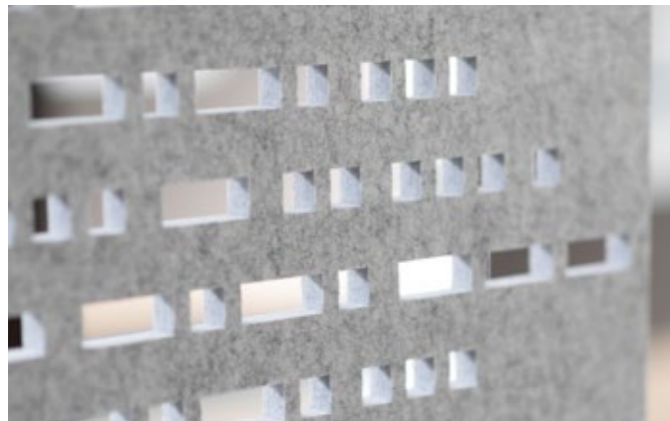

Geluidsabsorberende bureau scheidingswand

Kleur	Aantal	Artikelnummer
Lichtgrijs	1	11209.070

- Akoestisch paneel van 100 x 180 cm
- Gemaakt van gerecyclede PET-flessen
- Dikte PET-vilt: 18 mm
- Akoestische waarde: NCR = 0,6
- Functieel als prikbord
- Eenvoudig op te zetten op de 2 vrijstaande voeten, gemaakt van hetzelfde materiaal
- Licht en stijf materiaal
- Het doorkijkpatroon zorgt voor behoud van ruimtelijkheid
- Ontvlambaarheid: EN 13501-1:2007 + A1:2009 - klasse B
- ASTM E84 - klasse A

Alle Smit Visual akoestische producten zijn beschikbaar als 3D-modellen