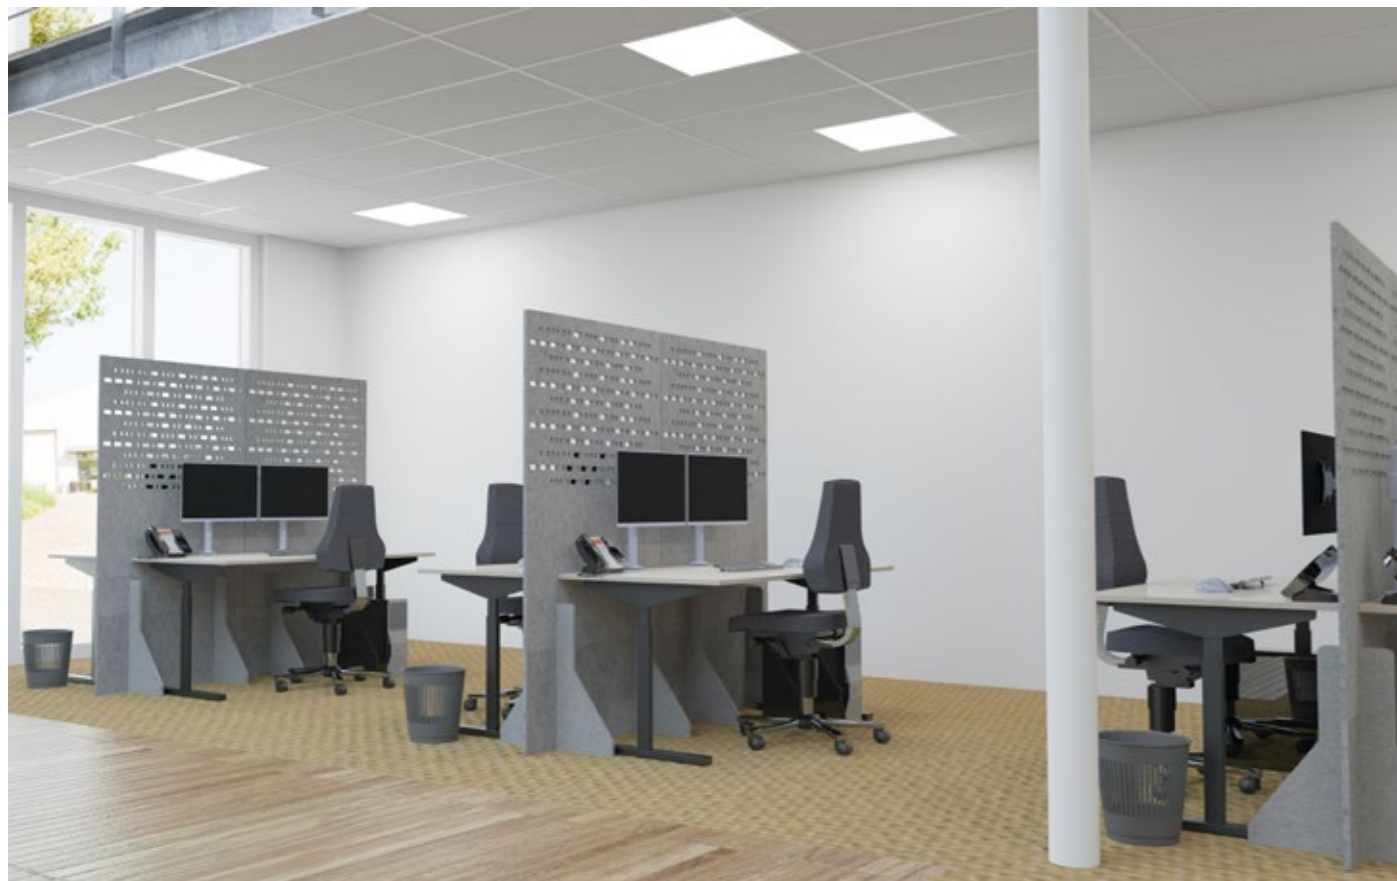

Geluidsabsorberende bureau scheidingswand

Kleur	Aantal	Artikelnummer
Lichtgrijs	1	11209.070

- Akoestisch paneel van 100 x 180 cm
- Gemaakt van gerecyclede PET-flessen
- Dikte PET-vilt: 18 mm
- Akoestische waarde: NCR = 0,6
- Functieel als prikbord
- Eenvoudig op te zetten op de 2 vrijstaande voeten, gemaakt van hetzelfde materiaal
- Licht en stijf materiaal
- Het doorkijkpatroon zorgt voor behoud van ruimtelijkheid
- Ontvlambaarheid: EN 13501-1:2007 + A1:2009 - klasse B
- ASTM E84 - klasse A

Alle Smit Visual akoestische producten zijn beschikbaar als 3D-modellen