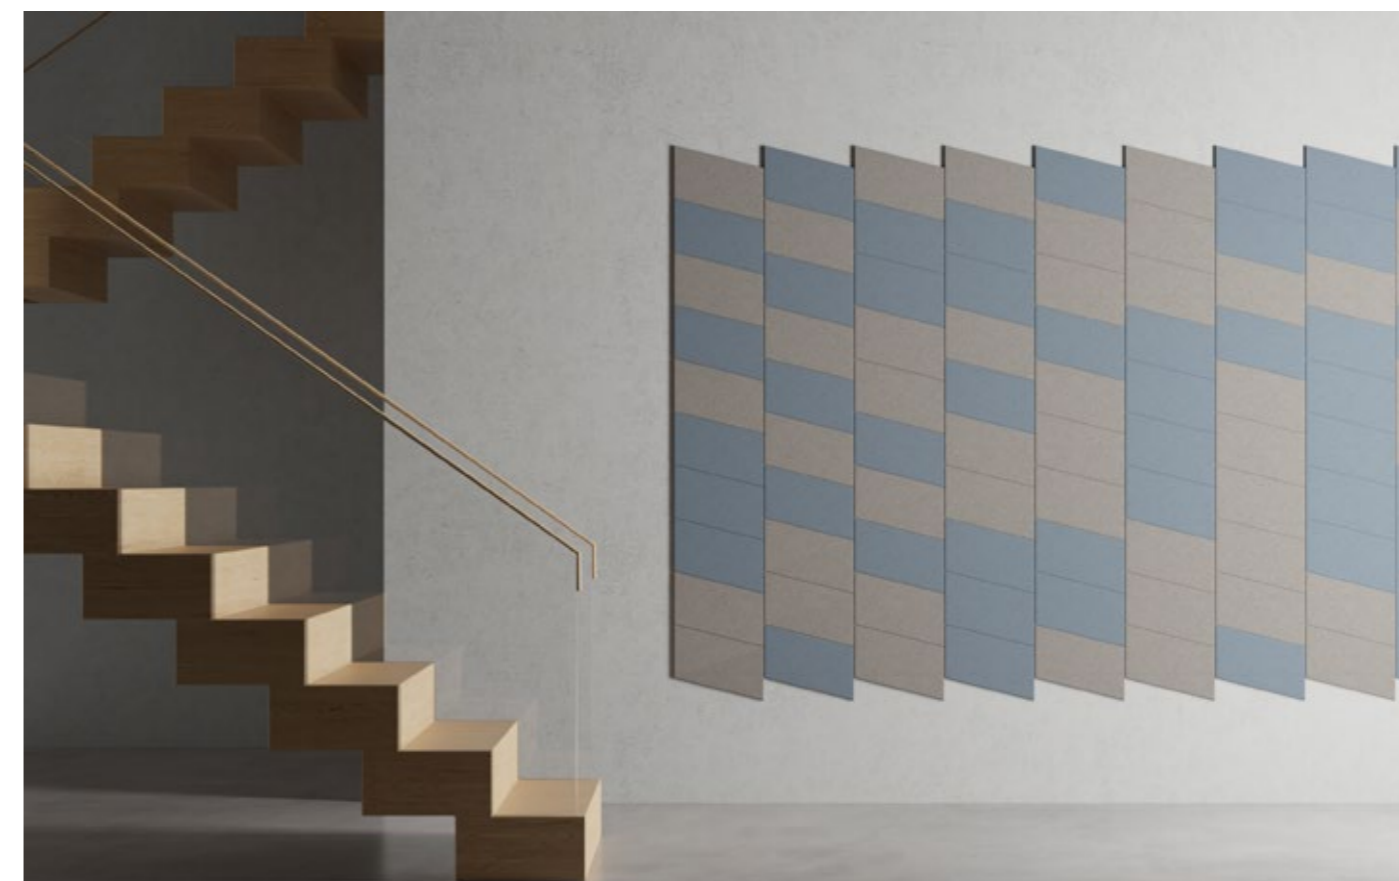

Set 22 geluidsabsorberende PET-vilt parallellogram tegels

Kleuren

22x lichtgrijs
22x donkergrijs
22x beige
22x blauw
Mix
6x lichtgrijs, 6x donkergrijs,
5x beige, 5x blauw

Artikelnummer

11209.110
11209.111
11209.112
11209.113
11209.114

- Set bestaande uit 22 tegels van 30 x 25 cm
- Totaal oppervlak: ± 1,25 m²
- Dikte PET-vilt: 9 mm
- Gemaakt van gerecyclede PET-flessen
- Afgekante randen geven een 3D effect met diepte
- Akoestische waarde: NCR = 0,3
- Eenvoudige tapebevestiging voor diverse ondergronden
- Functioneel als prikbord
- Ontvlambaarheid: ASTM E84 - klasse A