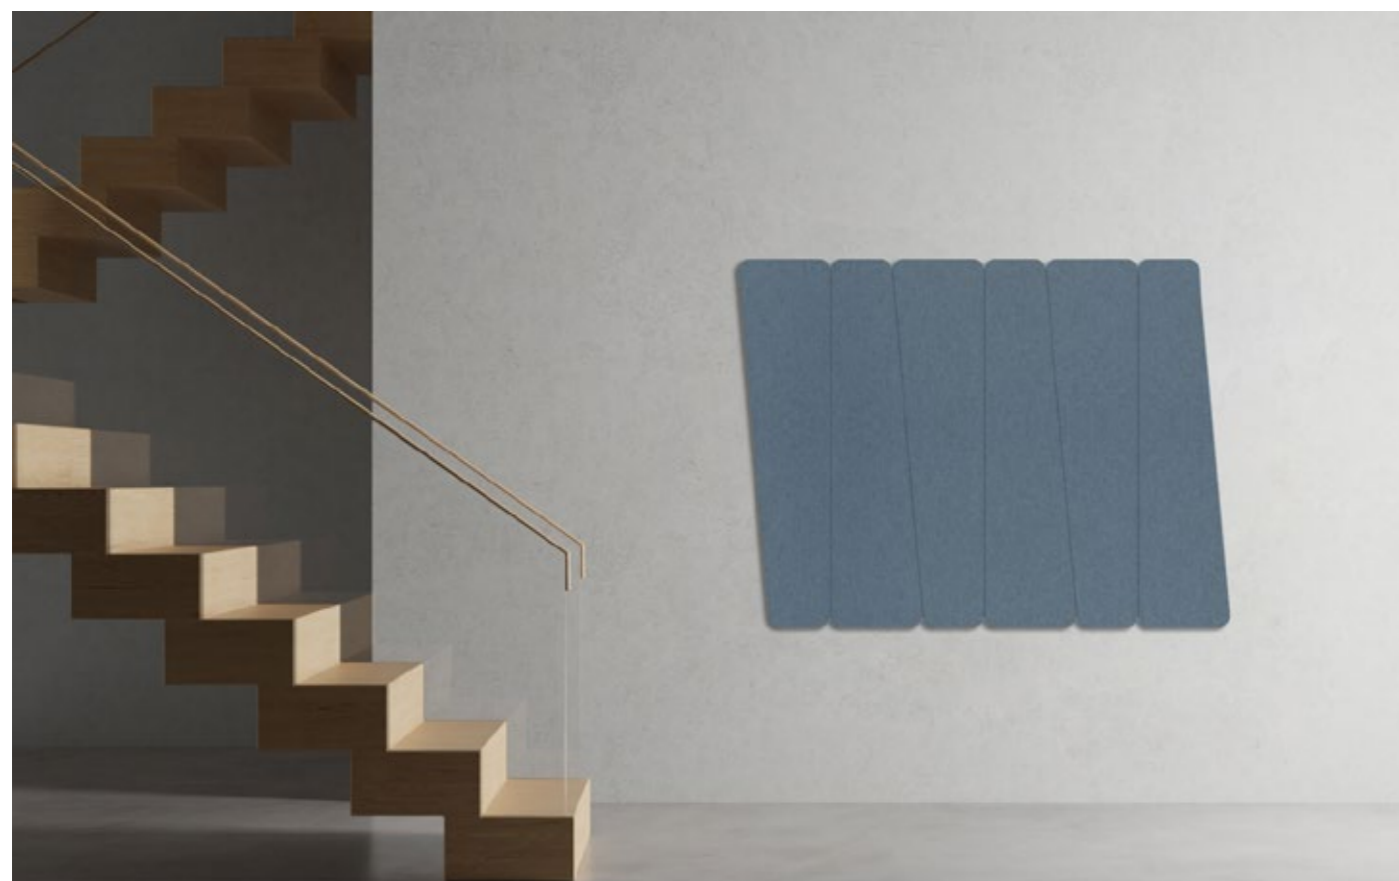

Set 6 geluidsabsorberende PET-vilt trapezium stroken

Kleuren	Artikelnummer
Lichtgrijs	11209.150
Donkergrijs	11209.151
Beige	11209.152
Blauw	11209.153

- Set bestaande uit 6 stroken van 30 x 120 cm
- Totaal oppervlak: ± 1,9 m²
- Dikte PET-vilt: 9 mm
- Gemaakt van gerecyclede PET-flessen
- Afgekante randen geven een 3D effect met diepte
- Akoestische waarde: NCR = 0,3
- Eenvoudige tapebevestiging voor diverse ondergronden
- Functioneel als prikbord
- Ontvlambaarheid: ASTM E84 - klasse A