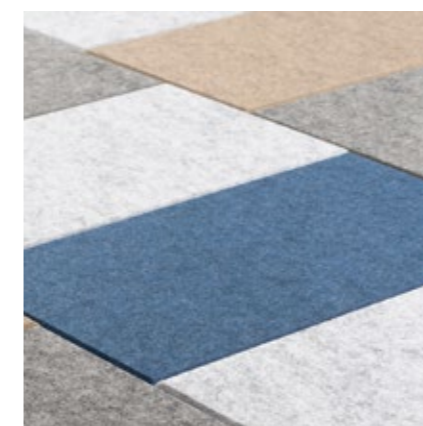

Set 22 geluidsabsorberende PET-vilt parallellogram tegels

Kleuren

22x lichtgrijs
22x donkergrijs
22x beige
22x blauw
Mix
6x lichtgrijs, 6x donkergrijs,
5x beige, 5x blauw

Artikelnummer

11209.110
11209.111
11209.112
11209.113
11209.114

- Set bestaande uit 22 tegels van 30 x 25 cm
- Totaal oppervlak: ± 1,25 m²
- Dikte PET-vilt: 9 mm
- Gemaakt van gerecyclede PET-flessen
- Afgekante randen geven een 3D effect met diepte
- Akoestische waarde: NCR = 0,3
- Eenvoudige tapebevestiging voor diverse ondergronden
- Functioneel als prikbord
- Ontvlambaarheid: ASTM E84 - klasse A