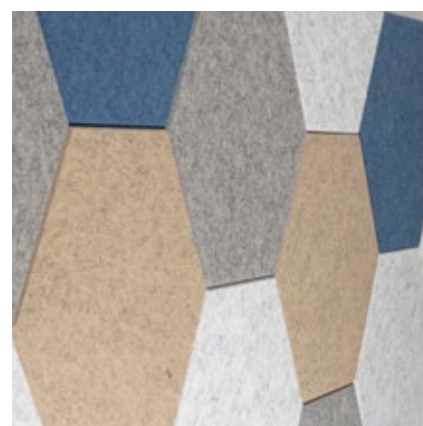

- Set bestaande uit 12 tegels van 30 x 30 cm
- Dikte PET-vilt: 18 mm
- Gemaakt van gerecyclede PET-flessen
- Afgekante randen geven een 3D effect met diepte
- Akoestische waarde: NCR = 0,6
- Eenvoudige tapebevestiging voor diverse ondergronden
- Functioneel als prikbord
- Ontvlambaarheid: EN 13501-1:2007 + A1:2009 - klasse B  
ASTM E84 - klasse A

- Set bestaande uit 24 tegels van 30 x 30 cm
- Dikte PET-vilt: 18 mm
- Gemaakt van gerecyclede PET-flessen
- Afgekante randen geven een 3D effect met diepte
- Akoestische waarde: NCR = 0,6
- Eenvoudige tapebevestiging voor diverse ondergronden
- Functioneel als prikbord
- Ontvlambaarheid: EN 13501-1:2007 + A1:2009 - klasse B  
ASTM E84 - klasse A