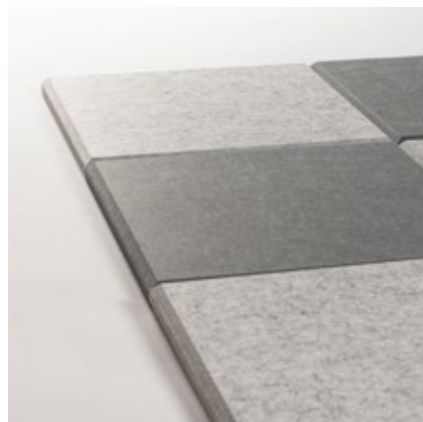

Set 12 geluidsabsorberende PET-vilt wandtegels

Kleuren	Artikelnummer
Set Geel	
4x geel / 4x lichtgrijs / 4x donkergrijs	11209.000
Set Petrol-groen	
4x petrol-groen / 4x lichtgrijs / 4x donkergrijs	11209.001
Set Grijs	
6x lichtgrijs / 6x donkergrijs	11209.002

- Set bestaande uit 12 tegels van 30 x 30 cm
- Dikte PET-vilt: 18 mm
- Gemaakt van gerecyclede PET-flessen
- Afgekante randen geven een 3D effect met diepte
- Akoestische waarde: NCR = 0,6
- Eenvoudige tapebevestiging voor diverse ondergronden
- Functioneel als prikbord
- Ontvlambaarheid: EN 13501-1:2007 + A1:2009 - klasse B
  ASTM E84 - klasse A