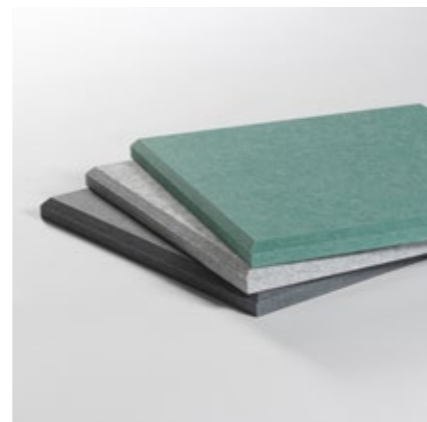

### Set 12 geluidsabsorberende PET-vilt wandtegels

Kleuren	Artikelnummer
Set Geel	
4x geel / 4x lichtgrijs / 4x donkergrijs	11209.000
Set Petrol-groen	
4x petrol-groen / 4x lichtgrijs / 4x donkergrijs	11209.001
Set Grijs	
6x lichtgrijs / 6x donkergrijs	11209.002

- Set bestaande uit 12 tegels van 30 x 30 cm
- Dikte PET-vilt: 18 mm
- Gemaakt van gerecyclede PET-flessen
- Afgekante randen geven een 3D effect met diepte
- Akoestische waarde: NCR = 0,6
- Eenvoudige tapebevestiging voor diverse ondergronden
- Functioneel als prikbord
- Ontvlambaarheid: EN 13501-1:2007 + A1:2009 - klasse B  
ASTM E84 - klasse A

- Set bestaande uit 24 tegels van 30 x 30 cm
- Dikte PET-vilt: 18 mm
- Gemaakt van gerecyclede PET-flessen
- Afgekante randen geven een 3D effect met diepte
- Akoestische waarde: NCR = 0,6
- Eenvoudige tapebevestiging voor diverse ondergronden
- Functioneel als prikbord
- Ontvlambaarheid: EN 13501-1:2007 + A1:2009 - klasse B  
ASTM E84 - klasse A