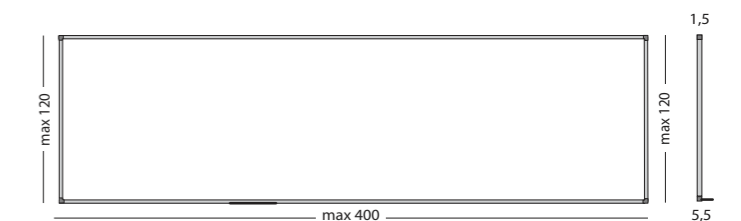

Whiteboard Softline 8 mm, gelakt staal

- Schrijfpoppervlak van wit gelakt staal
- Geschikt voor normaal tot redelijk intensief gebruik
- Geanodiseerd of zwart gelakt aluminium frame met kunststof hoekstukken
- Inclusief ophangmateriaal en afleggoot van 30 cm
- Kan zowel horizontaal als verticaal opgehangen worden
- Magneethoudend en droog uitwisbaar