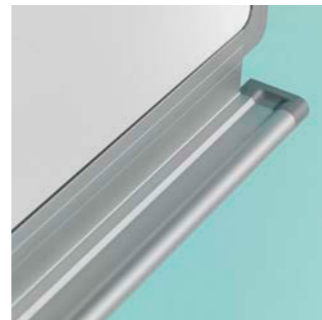

Afmetingen	Artikelnummer
120 x 400 cm	17115.101
100 x 400 cm	17115.102
120 x 300 cm	17115.103
100 x 300 cm	17115.104
120 x 250 cm	17115.105
100 x 250 cm	17115.106
120 x 200 cm	17115.107
100 x 200 cm	17115.108

Gemaakt met hout uit verantwoord bosbeheer

Schoolbord Softline 19 mm, wit emaille

- Schrijfoppervlak van wit emaillestaal, gesmolten op 800°C
- Geschikt voor zeer intensief en duurzaam gebruik
- Geanodiseerd aluminium frame met kunststof hoekstukken
- Voorzien van afleggoot over de hele breedte van het bord
- Inclusief ophangmateriaal
- Magneethoudend en droog uitwisbaar

Afmetingen	Artikelnummer
120 x 400 cm	17115.121
100 x 400 cm	17115.122
120 x 300 cm	17115.123
100 x 300 cm	17115.124
120 x 250 cm	17115.125
100 x 250 cm	17115.126
120 x 200 cm	17115.127
100 x 200 cm	17115.128

Gemaakt met hout uit verantwoord bosbeheer

Schoolbord Softline 19 mm, krijt groen

- Krijtbordoppervlak van grijs emaillestaal, gesmolten op 800°C
- Geschikt voor zeer intensief en duurzaam gebruik
- Geanodiseerd aluminium frame met kunststof hoekstukken
- Voorzien van afleg-/ krijtopvanggoot over de hele breedte van het bord
- Inclusief ophangmateriaal
- Magneethoudend en droog uitwisbaar

Deze borden op
hoogteverstelling?

Kijk op pagina 90-91