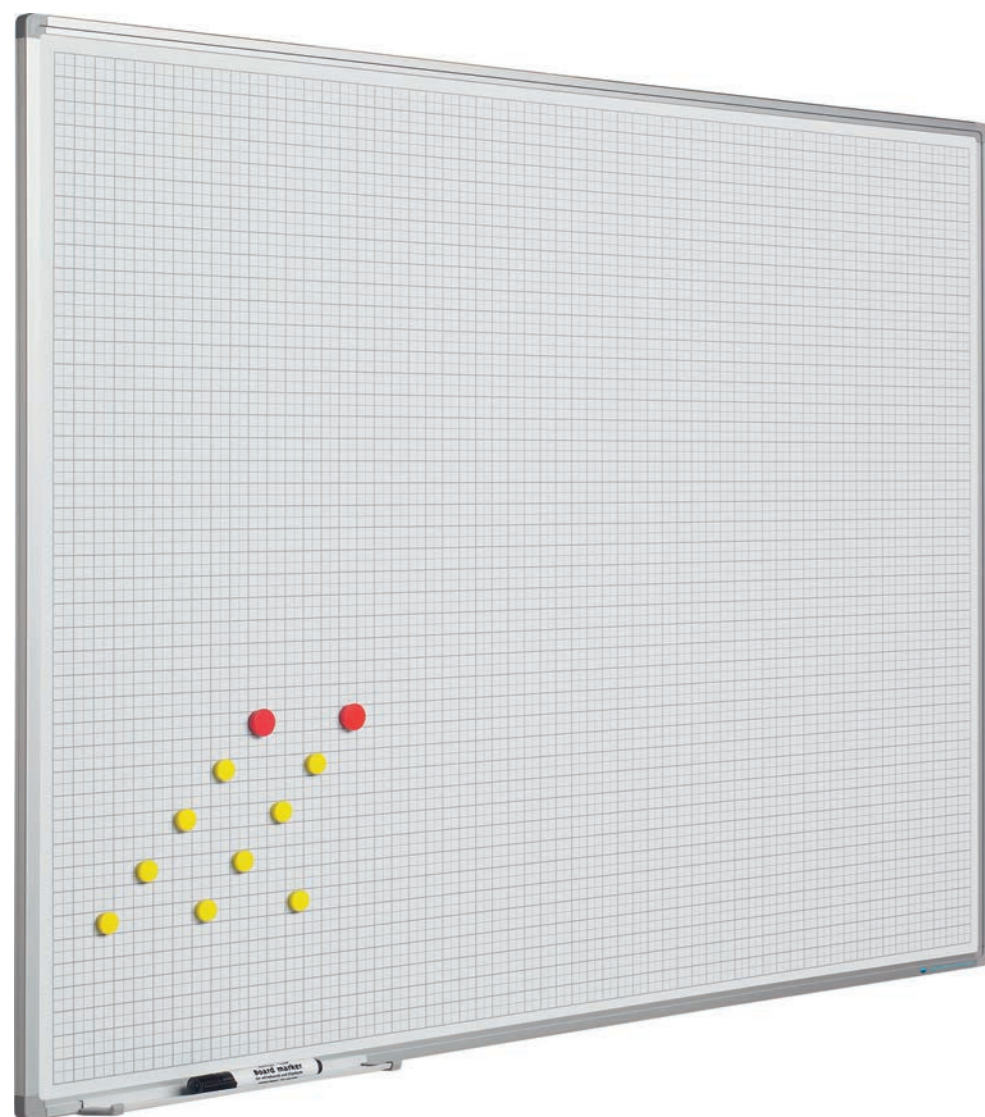

Afmetingen	Afmeting ruit	Artikelnummer
100 x 200 cm	5 x 5 cm	11103.143
120 x 200 cm	5 x 5 cm	11103.144
90 x 120 cm	5 x 5 cm	11103.141
90 x 120 cm	2 x 2 cm (1 x 1 cm)	11103.146

Softline 8mm, geruite borden

- Ruitverdeling van 5x5 cm voorbedrukt op emaille, geschikt voor zeer intensief en langdurig gebruik
- Ruitverdeling van 2x2 cm (1x1 cm) voorbedrukt op sublimatietaal, geschikt voor normaal tot redelijk intensief gebruik
- Geanodiseerd aluminium frame met kunststof hoekstukken
- Inclusief ophangmateriaal en afleggoot van 30 cm
- Magneethoudend en droog uitwisbaar

Gemaakt met hout uit verantwoord bosbeheer

Afmetingen
70 x 60 cm

Artikelnummer
11103.215

Softline 8mm, In-Out bord

- Biedt plaats voor 25 namen
- Schrijfpoppervlak van bedrukt sublimatietaal
- Geschikt voor normaal tot redelijk intensief gebruik
- Geanodiseerd aluminium frame met kunststof hoekstukken
- Inclusief ophangmateriaal, afleggoot van 30 cm, 25 rode magneten (Ø 25 mm) en 25 magnetische naamhouders (2 x 10 cm)
- Magneethoudend en droog uitwisbaar

Gemaakt met hout uit verantwoord bosbeheer