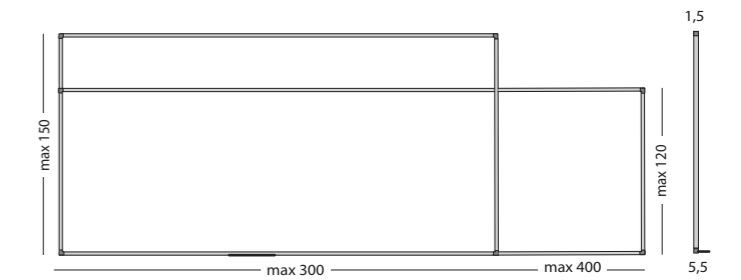

Afmetingen
98 x 98 cm
98 x 148 cm
98 x 198 cm

Artikelnummer
16200.100
16200.101
16200.102

Kijk voor maatwerk whiteboards zonder frame op chameleonwriting.nl.

Unframed Whiteboard, gelakt staal

- Strak whiteboard zonder frame
- Slechts 3 mm dun, maar oersterk, stug en onbreekbaar materiaal
- Schrijfpoppervlak van wit gelakt staal
- Diepte schrijfpoppervlak van de wand is ± 11 mm
- Eenvoudige verborgen montage
- Kan zowel horizontaal als verticaal opgehangen worden
- Geschikt om met meerdere panelen een whiteboardwand te maken
- Magneethoudend en droog uitwisbaar

Afmetingen	Artikelnummer	
	Alu frame ●	Zwart frame ●
150 x 300 cm	11103.311	11102.200
150 x 200 cm	11103.312	11102.201
120 x 400 cm	11103.290	-
120 x 350 cm	11103.326	-
120 x 300 cm	11103.100	11102.204
120 x 240 cm	11103.101	11102.205
120 x 200 cm	11103.285	11102.206
120 x 180 cm	11103.102	11102.207
120 x 150 cm	11103.103	11102.208
100 x 200 cm	11103.104	11102.209
100 x 180 cm	11103.105	11102.210
100 x 150 cm	11103.106	11102.211
100 x 100 cm	11103.107	11102.212
90 x 180 cm	11103.108	11102.213
90 x 120 cm	11103.109	11102.214
60 x 90 cm	11103.110	11102.215
45 x 60 cm	11103.111	11102.216
30 x 45 cm	11103.113	11102.217

Afmetingen	Artikelnummer	
	Alu frame ●	Zwart frame ●
120 x 400 cm	11103.299	-
120 x 350 cm	11103.301	-
120 x 300 cm	11103.295	11102.222
120 x 240 cm	11103.294	11102.223
120 x 200 cm	11103.267	11102.224
120 x 180 cm	11103.283	11102.225
120 x 150 cm	11103.293	11102.226
100 x 200 cm	11103.260	11102.227
100 x 150 cm	11103.261	11102.228
100 x 100 cm	11103.268	11102.229
90 x 180 cm	11103.265	11102.230
90 x 120 cm	11103.262	11102.231
60 x 90 cm	11103.263	11102.232
45 x 60 cm	11103.264	11102.233
30 x 45 cm	11103.284	11102.234