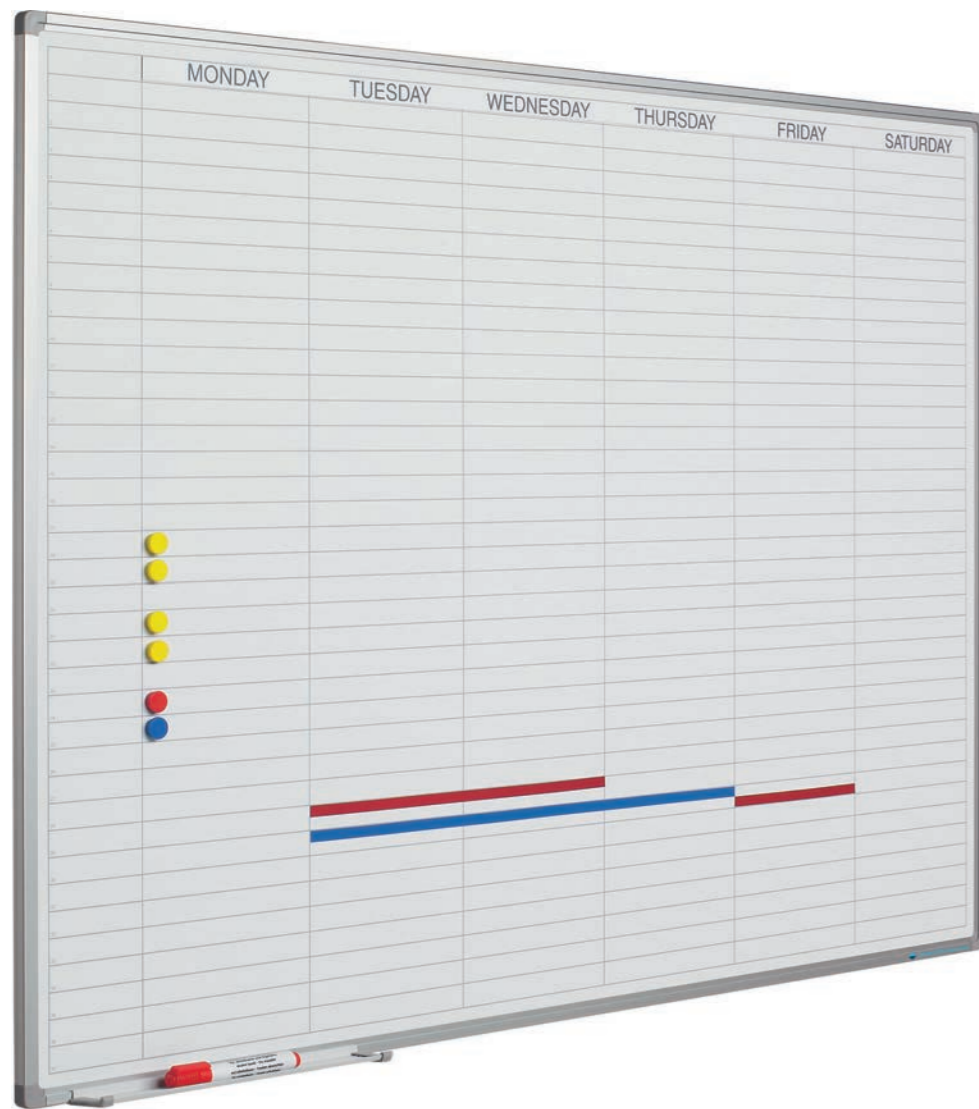

Afmetingen	Taal	Artikelnummer
90 x 120 cm	NL	11103.185N
90 x 120 cm	GB	11103.185E
90 x 120 cm	D	11103.185D
60 x 90 cm	NL	11103.205N
60 x 90 cm	GB	11103.205E
60 x 90 cm	D	11103.205D

Gemaakt met hout uit verantwoord bosbeheer

Softline 8mm, werkdagenplanner

- Werkdagenplanner met horizontale indeling van maandag tot en met zaterdag met onder iedere dag 37 invulbare posities
- Schrijfpoppervlak van bedrukt sublimatiestaal
- Geschikt voor normaal tot redelijk intensief gebruik
- Geanodiseerd aluminium frame met kunststof hoekstukken
- Inclusief ophangmateriaal, afleggoot van 30 cm en magnetische horizontale dagenstrook
- Magneethoudend en droog uitwisbaar

Afmetingen	Taal	Artikelnummer
60 x 120 cm	NL	11103.195
60 x 120 cm	D	11103.277
60 x 120 cm	GB	11103.276
Weeknummers (52 stuks)		14035.125

Softline 8mm, weekplanner

- Horizontaal voorbedrukt met weekdays, verticaal met 5 rijen weken
- Door de posities te nummeren van 1 tot en met 31 is dit bord ook geschikt als maandplanner
- Schrijfpoppervlak van bedrukt sublimatiestaal
- Geschikt voor normaal tot redelijk intensief gebruik
- Geanodiseerd aluminium frame met kunststof hoekstukken
- Inclusief ophangmateriaal en afleggoot van 30 cm
- Magneethoudend en droog uitwisbaar

Gemaakt met hout uit verantwoord bosbeheer