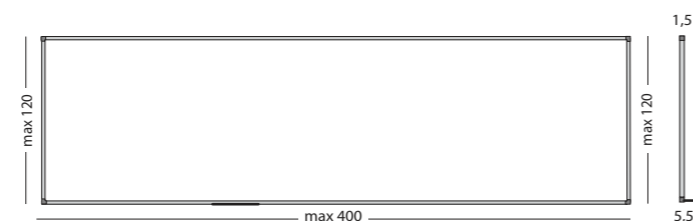

Softline 8 mm, krijt grijs

- Krijtbordoppervlak van grijs emaillestaal, gesmolten op 800°C
- Geschikt voor zeer intensief en duurzaam gebruik
- Geanodiseerd of zwart gelakt aluminium frame met kunststof hoekstukken
- Inclusief ophangmateriaal en afleggoot van 30 cm
- Kan zowel horizontaal als verticaal opgehangen worden
- Magneethoudend en droog uitwisbaar

Gemaakt met hout uit verantwoord bosbeheer