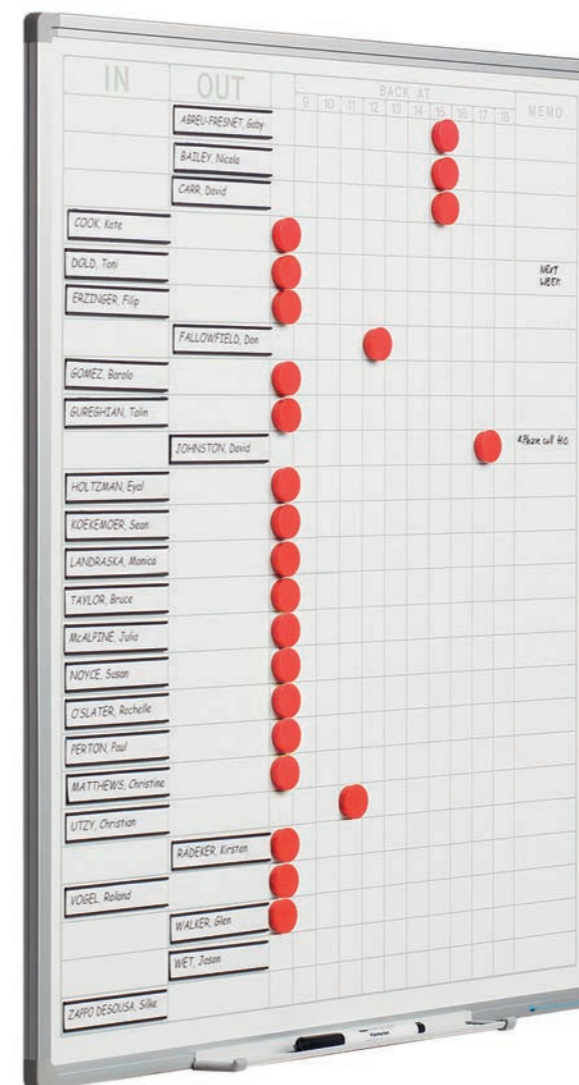

Softline 8mm, geruite borden

- Ruitverdeling van 5x5 cm voorbedrukt op emaille, geschikt voor zeer intensief en langdurig gebruik
- Ruitverdeling van 2x2 cm (1x1 cm) voorbedrukt op sublimatietaal, geschikt voor normaal tot redelijk intensief gebruik
- Geanodiseerd aluminium frame met kunststof hoekstukken
- Inclusief ophangmateriaal en afleggoot van 30 cm
- Magneethoudend en droog uitwisbaar

Gemaakt met hout uit verantwoord bosbeheer