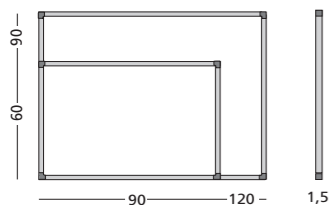

Gemaakt met hout uit verantwoord bosbeheer

Afmetingen
90 x 120 cm
60 x 90 cm

Artikelnummer
11103.187
11103.207

Softline 8mm, jaaroverzichtsplanner

- Horizontaal voorbedrukt met 53 weken
- Onder elke week staan 6 vrij invulbare posities
- Schrijffoppervlak van bedrukt sublimatiestaal
- Geschikt voor normaal tot redelijk intensief gebruik
- Geanodiseerd aluminium frame met kunststof hoekstukken
- Inclusief ophangmateriaal en afleggoot van 30 cm
- Magneethoudend en droog uitwisbaar

Gemaakt met hout uit verantwoord bosbeheer

Afmetingen
90 x 120 cm
90 x 120 cm
90 x 120 cm

Taal
NL
D
GB

Artikelnummer
11103.186N
11103.186D
11103.186E

60 x 90 cm
60 x 90 cm
60 x 90 cm

NL
D
GB

11103.206N
11103.206D
11103.206E