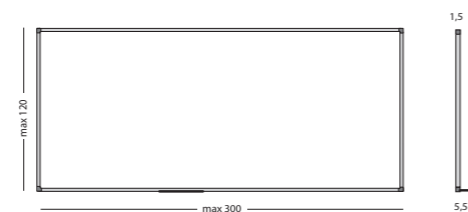

Ontwerp/Type	Afmetingen - Schaal	Artikelnummer
Wereld staatkundig	90 x 120 cm - 1: 34.232.000	11103.925
Europa wegenkaart	90 x 120 cm - 1: 6.170.000	11103.926
Nederland wegenkaart	120 x 90 cm - 1: 270.000	11103.930
Nederland postcode	130 x 110 cm - 1: 233.500	11103.931
BeLux wegenkaart	110 x 130 cm - 1: 289.300	11103.932
België postcode	100 x 130 cm - 1: 282.500	11103.933
Duitsland wegenkaart	120 x 90 cm - 1: 771.900	11103.934
Duitsland postcode	120 x 90 cm - 1: 708.200	11103.935
Frankrijk wegenkaart	120 x 120 cm - 1: 170.000	11103.936
Frankrijk postcode	100 x 100 cm - 1: 1.084.600	11103.937

Softline 8 mm, landkaarten - wereldwijd

- Zeer gedetailleerde full colour landkaart bedrukt op sublimatiestaal
- Geschikt voor normaal tot redelijk intensief gebruik
- Geanodiseerd aluminium frame met kunststof hoekstukken
- Inclusief ophangmateriaal en afleggoot van 30 cm
- Magneethoudend en droog uitwisbaar

Accessoires,
zie pagina 220

Gemaakt met hout uit verantwoord bosbeheer