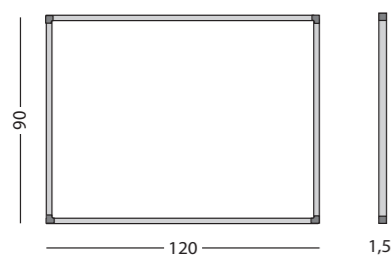

Afmetingen	Taal	Artikelnummer
90 x 120 cm	NL	11103.185N
90 x 120 cm	GB	11103.185E
90 x 120 cm	D	11103.185D
60 x 90 cm	NL	11103.205N
60 x 90 cm	GB	11103.205E
60 x 90 cm	D	11103.205D

Gemaakt met hout uit verantwoord bosbeheer