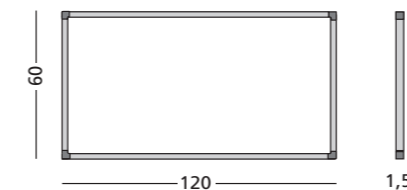

Nederlands

Engels

Duits

Afmetingen	Taal	Artikelnummer
60 x 120 cm	NL	11103.195
60 x 120 cm	D	11103.277
60 x 120 cm	GB	11103.276
Weeknummers (52 stuks)		14035.125

Softline 8mm, weekplanner

- Horizontaal voorbedrukt met weekdays, verticaal met 5 rijen weken
- Door de posities te nummeren van 1 tot en met 31 is dit bord ook geschikt als maandplanner
- Schrijfpoppervlak van bedrukt sublimatiestaal
- Geschikt voor normaal tot redelijk intensief gebruik
- Geanodiseerd aluminium frame met kunststof hoekstukken
- Inclusief ophangmateriaal en afleggoot van 30 cm
- Magneethoudend en droog uitwisbaar

 Gemaakt met hout uit verantwoord bosbeheer

Afmetingen	Afmeting ruit	Artikelnummer
100 x 200 cm	5 x 5 cm	11103.143
120 x 200 cm	5 x 5 cm	11103.144
90 x 120 cm	5 x 5 cm	11103.141
90 x 120 cm	2 x 2 cm (1 x 1 cm)	11103.146