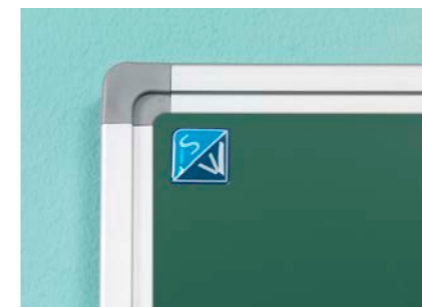

Afmetingen	Artikelnummer	
	Alu frame ●	Zwart frame ●
120 x 400 cm	11103.613	-
120 x 350 cm	11103.618	-
120 x 300 cm	11103.600	11102.262
120 x 240 cm	11103.601	11102.263
120 x 180 cm	11103.614	11102.264
120 x 150 cm	11103.615	11102.265
100 x 200 cm	11103.604	11102.266
100 x 180 cm	11103.616	11102.267
100 x 150 cm	11103.606	11102.268
100 x 100 cm	11103.617	11102.269
90 x 180 cm	11103.608	11102.270
90 x 120 cm	11103.609	11102.271
60 x 90 cm	11103.610	11102.272
45 x 60 cm	11103.611	11102.273

Softline 8 mm, krijt grijs

- Krijtbordoppervlak van grijs emaillestaal, gesmolten op 800°C
- Geschikt voor zeer intensief en duurzaam gebruik
- Geanodiseerd of zwart gelakt aluminium frame met kunststof hoekstukken
- Inclusief ophangmateriaal en afleggoot van 30 cm
- Kan zowel horizontaal als verticaal opgehangen worden
- Magneethoudend en droog uitwisbaar

Gemaakt met hout uit verantwoord bosbeheer

Afmetingen	Artikelnummer	
	Alu frame ●	Zwart frame ●
150 x 300 cm	11103.321	11102.240
150 x 200 cm	11103.322	11102.241
120 x 400 cm	11103.255	-
120 x 350 cm	11103.323	-
120 x 300 cm	11103.240	11102.244
120 x 240 cm	11103.241	11102.245
120 x 180 cm	11103.242	11102.246
120 x 150 cm	11103.243	11102.247
100 x 200 cm	11103.244	11102.248
100 x 180 cm	11103.245	11102.249
100 x 150 cm	11103.246	11102.250
100 x 100 cm	11103.247	11102.251
90 x 180 cm	11103.248	11102.252
90 x 120 cm	11103.249	11102.253
60 x 90 cm	11103.250	11102.254
45 x 60 cm	11103.251	11102.255

Softline 8 mm, krijt groen