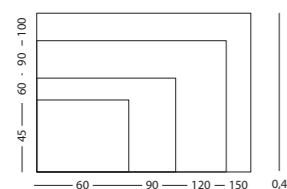

Afmetingen	Artikelnummer
100 x 150 cm	14600.206
90 x 120 cm	14600.209
60 x 90 cm	14600.210
45 x 60 cm	14600.211

Glasbord Glass2Write

- Schrijfpoppervlak van gehard veiligheidsglas
- Dekkend wit gekleurd voor een duidelijke leesbaarheid en daarom tegen elke kleur achterwand te plaatsen
- Geschikt voor zeer intensief en duurzaam gebruik
- Kan zowel horizontaal als verticaal gemonteerd worden
- Inclusief ophangmateriaal, glazen afleggoot, magnetische wisser en 5 extra sterke ronde magneten
- Beschrijfbaar, droog uitwisbaar en magneethoudend

Afmetingen	Artikelnummer
120 x 200 cm	14800.130
120 x 150 cm	14800.120
90 x 120 cm	14800.110
60 x 90 cm	14800.100

Glasbord Premium

- Schrijfpoppervlak van gehard veiligheidsglas
- Strakke uitstraling door de verborgen ophang
- Het gehard veiligheidsglas is ontgroend waardoor het zijn kristalheldere kleur krijgt. Samen met de dekkend wit gekleurde achterzijde zorgt het voor een perfecte leesbaarheid daarom tegen iedere kleur achterwand te plaatsen.
- Geschikt voor zeer intensief en duurzaam gebruik
- Kan zowel horizontaal als verticaal gemonteerd worden
- Inclusief ophangmateriaal en glazen afleggoot
- Beschrijfbaar, droog uitwisbaar en magneethoudend