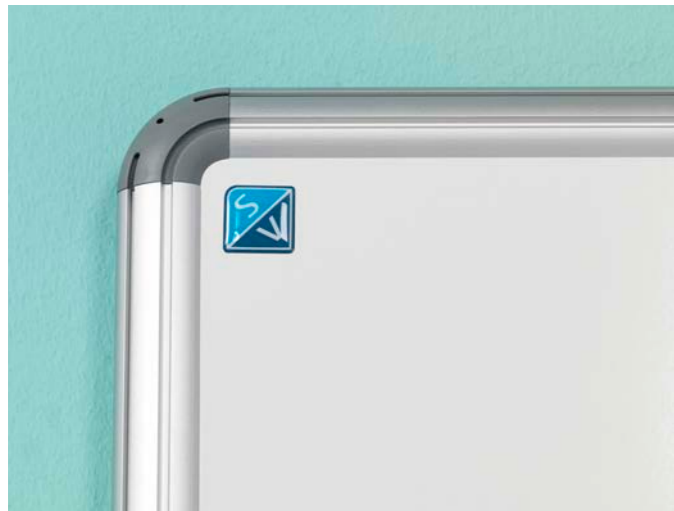

Whiteboard Design, wit emaille

- Schrijfoppervlak van wit emaillestaal, gesmolten op 800°C
- Geschikt voor zeer intensief en duurzaam gebruik
- Geanodiseerd aluminium frame met kunststof hoekstukken
- Inclusief ophangmateriaal en afleggoot van 30 cm
- Kan zowel horizontaal als verticaal opgehangen worden
- Magneethoudend en droog uitwisbaar

Afmetingen	Artikelnummer
120 x 300 cm	11101.100
120 x 240 cm	11101.101
120 x 180 cm	11101.102
120 x 150 cm	11101.103
100 x 200 cm	11101.104
100 x 180 cm	11101.105
100 x 150 cm	11101.106
100 x 100 cm	11101.107
90 x 180 cm	11101.108
90 x 120 cm	11101.109
60 x 90 cm	11101.110
45 x 60 cm	11101.111

Whiteboard Design, gelakt staal

- Schrijfoppervlak van wit gelakt staal
- Geschikt voor normaal tot redelijk intensief gebruik
- Geanodiseerd aluminium frame met kunststof hoekstukken
- Inclusief ophangmateriaal en afleggoot van 30 cm
- Kan zowel horizontaal als verticaal opgehangen worden
- Magneethoudend en droog uitwisbaar

Afmetingen	Artikelnummer
120 x 240 cm	11101.301
120 x 180 cm	11101.302
100 x 200 cm	11101.304
100 x 150 cm	11101.306
90 x 120 cm	11101.309
60 x 90 cm	11101.310
45 x 60 cm	11101.311