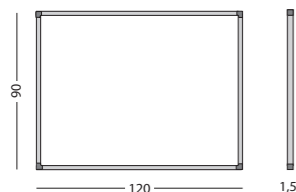

Afmetingen	Periode	Taal	Artikelnummer
90 x 120 cm	Jan - Dec	NL	11103.574
90 x 120 cm	Jan - Dec	D	11103.575
90 x 120 cm	Jan - Dec	GB	11103.576
90 x 120 cm	Aug - Jul	NL	11103.577
90 x 120 cm	Aug - Jul	D	11103.578
90 x 120 cm	Aug - Jul	GB	11103.579
Maatwerk	Periode	Taal	11103.999

Softline 8mm, jaarplanner blauw

- Doorlopende jaaroverzichtsplanner voorbedrukt met 12 maanden (januari - december of augustus - juli)
- Elke maand heeft ruimte voor 5 weken
- Weken en de data kunnen vrij worden ingevuld
- Schrijfpervlak van bedrukt (full colour) sublimatiestaal
- Geschikt voor normaal tot redelijk intensief gebruik
- Geanodiseerd aluminium frame met kunststof hoekstukken
- Inclusief ophangmateriaal en afleggoot van 30 cm
- Magneethoudend en droog uitwisbaar

Gemaakt met hout uit verantwoord bosbeheer

Afmetingen	Taal	Artikelnummer
60 x 120 cm	NL	11103.196N
60 x 120 cm	D	11103.282D
60 x 120 cm	GB	11103.281E

Set extra cijferstrips (12 stuks): 14035.130

Softline 8mm, jaarplanner

- Verticaal voorbedrukt met maanden en horizontaal met dagen
- Schrijfpervlak van bedrukt sublimatiestaal
- Geschikt voor normaal tot redelijk intensief gebruik
- Geanodiseerd aluminium frame met kunststof hoekstukken
- Inclusief ophangmateriaal, afleggoot van 30 cm en magnetische horizontale cijferstrips (12 stuks)
- Magneethoudend en droog uitwisbaar

Gemaakt met hout uit verantwoord bosbeheer