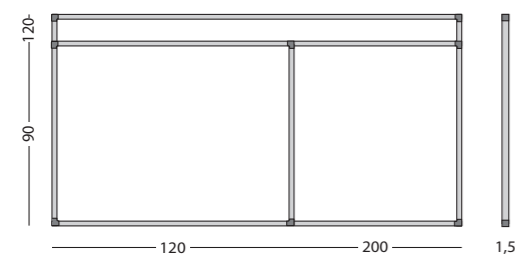

Softline 8mm, geruite borden

- Ruitverdeling van 5x5 cm voorbedrukt op emaille, geschikt voor zeer intensief en langdurig gebruik
- Ruitverdeling van 2x2 cm (1x1 cm) voorbedrukt op sublimatietaal, geschikt voor normaal tot redelijk intensief gebruik
- Geanodiseerd aluminium frame met kunststof hoekstukken
- Inclusief ophangmateriaal en afleggoot van 30 cm
- Magneethoudend en droog uitwisbaar

Gemaakt met hout uit verantwoord bosbeheer