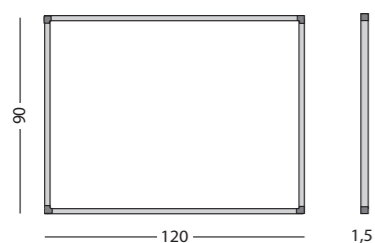

Hulp nodig bij het ontwerp? Ons grafisch team biedt de ondersteuning die u nodig heeft.

Ontwerp/Type	Afmetingen - Schaal	Artikelnummer
Wereld staatkundig	90 x 120 cm - 1: 34.232.000	11103.925
Europa wegenkaart	90 x 120 cm - 1: 6.170.000	11103.926
Nederland wegenkaart	120 x 90 cm - 1: 270.000	11103.930
Nederland postcode	130 x 110 cm - 1: 233.500	11103.931
BeLux wegenkaart	110 x 130 cm - 1: 289.300	11103.932
België postcode	100 x 130 cm - 1: 282.500	11103.933
Duitsland wegenkaart	120 x 90 cm - 1: 771.900	11103.934
Duitsland postcode	120 x 90 cm - 1: 708.200	11103.935
Frankrijk wegenkaart	120 x 120 cm - 1: 170.000	11103.936
Frankrijk postcode	100 x 100 cm - 1: 1.084.600	11103.937

Accessoires,
zie pagina 220

Gemaakt met hout uit verantwoord bosbeheer

Afmetingen	Taal	Artikelnummer
90 x 120 cm	NL	11103.188N
90 x 120 cm	D	11103.188D
90 x 120 cm	GB	11103.188E
60 x 90 cm	NL	11103.208N
60 x 90 cm	D	11103.208D
60 x 90 cm	GB	11103.208E