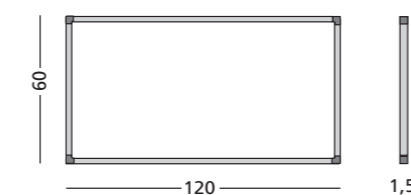

Afmetingen	Taal	Artikelnummer
90 x 120 cm	NL	11103.188N
90 x 120 cm	D	11103.188D
90 x 120 cm	GB	11103.188E
60 x 90 cm	NL	11103.208N
60 x 90 cm	D	11103.208D
60 x 90 cm	GB	11103.208E

Softline 8mm, dubbele weekplanner

- Weekplanner met horizontaal twee weken naast elkaar met onder elke dag 53 vrije posities
- Schrijfoppervlak van bedrukt sublimatiestaal
- Geschikt voor normaal tot redelijk intensief gebruik
- Geanodiseerd aluminium frame met kunststof hoekstukken
- Inclusief ophangmateriaal, afleggoot van 30 cm en magnetische dagenstrook voor dubbele weekplanner
- Magneethoudend en droog uitwisbaar

Afmetingen	Artikelnummer
60 x 120 cm	11103.198

Softline 8mm, 53-wekenplanner

- Planner met horizontaal ruimte voor 53 weken
- Verticaal zijn er per week 25 vrije posities
- Schrijfoppervlak van bedrukt sublimatiestaal
- Geschikt voor normaal tot redelijk intensief gebruik
- Geanodiseerd aluminium frame met kunststof hoekstukken
- Inclusief ophangmateriaal en afleggoot van 30 cm
- Magneethoudend en droog uitwisbaar