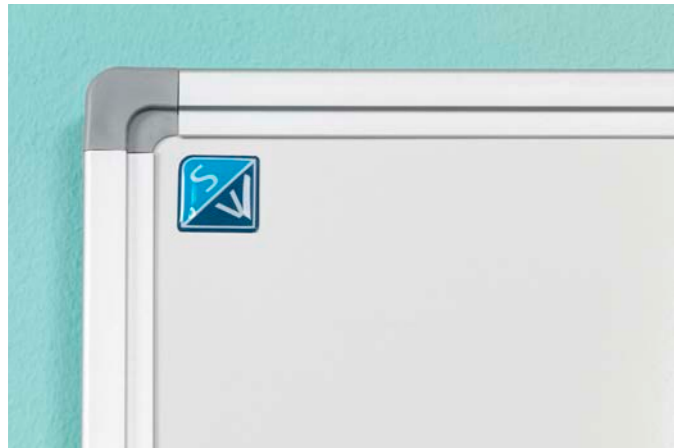

Afmetingen	Artikelnummer	
	Alu frame ●	Zwart frame ●
150 x 300 cm	11103.311	11102.200
150 x 200 cm	11103.312	11102.201
120 x 400 cm	11103.290	-
120 x 350 cm	11103.326	-
120 x 300 cm	11103.100	11102.204
120 x 240 cm	11103.101	11102.205
120 x 200 cm	11103.285	11102.206
120 x 180 cm	11103.102	11102.207
120 x 150 cm	11103.103	11102.208
100 x 200 cm	11103.104	11102.209
100 x 180 cm	11103.105	11102.210
100 x 150 cm	11103.106	11102.211
100 x 100 cm	11103.107	11102.212
90 x 180 cm	11103.108	11102.213
90 x 120 cm	11103.109	11102.214
60 x 90 cm	11103.110	11102.215
45 x 60 cm	11103.111	11102.216
30 x 45 cm	11103.113	11102.217

Gemaakt met hout uit verantwoord bosbeheer

Whiteboard Softline 8 mm, wit emaille

- Schrijfpoppervlak van wit emaillestaal, gesmolten op 800°C
- Geschikt voor zeer intensief en duurzaam gebruik
- Geanodiseerd of zwart gelakt aluminium frame met kunststof hoekstukken
- Inclusief ophangmateriaal en afleggoot van 30 cm
- Kan zowel horizontaal als verticaal opgehangen worden
- Magneethoudend en droog uitwisbaar

Afmetingen	Artikelnummer	
	Alu frame ●	Zwart frame ●
120 x 400 cm	11103.299	-
120 x 350 cm	11103.301	-
120 x 300 cm	11103.295	11102.222
120 x 240 cm	11103.294	11102.223
120 x 200 cm	11103.267	11102.224
120 x 180 cm	11103.283	11102.225
120 x 150 cm	11103.293	11102.226
100 x 200 cm	11103.260	11102.227
100 x 150 cm	11103.261	11102.228
100 x 100 cm	11103.268	11102.229
90 x 180 cm	11103.265	11102.230
90 x 120 cm	11103.262	11102.231
60 x 90 cm	11103.263	11102.232
45 x 60 cm	11103.264	11102.233
30 x 45 cm	11103.284	11102.234

Gemaakt met hout uit verantwoord bosbeheer

Whiteboard Softline 8 mm, gelakt staal