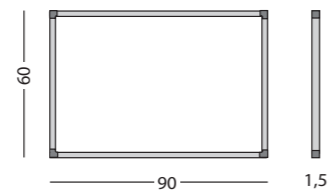

Nederlands