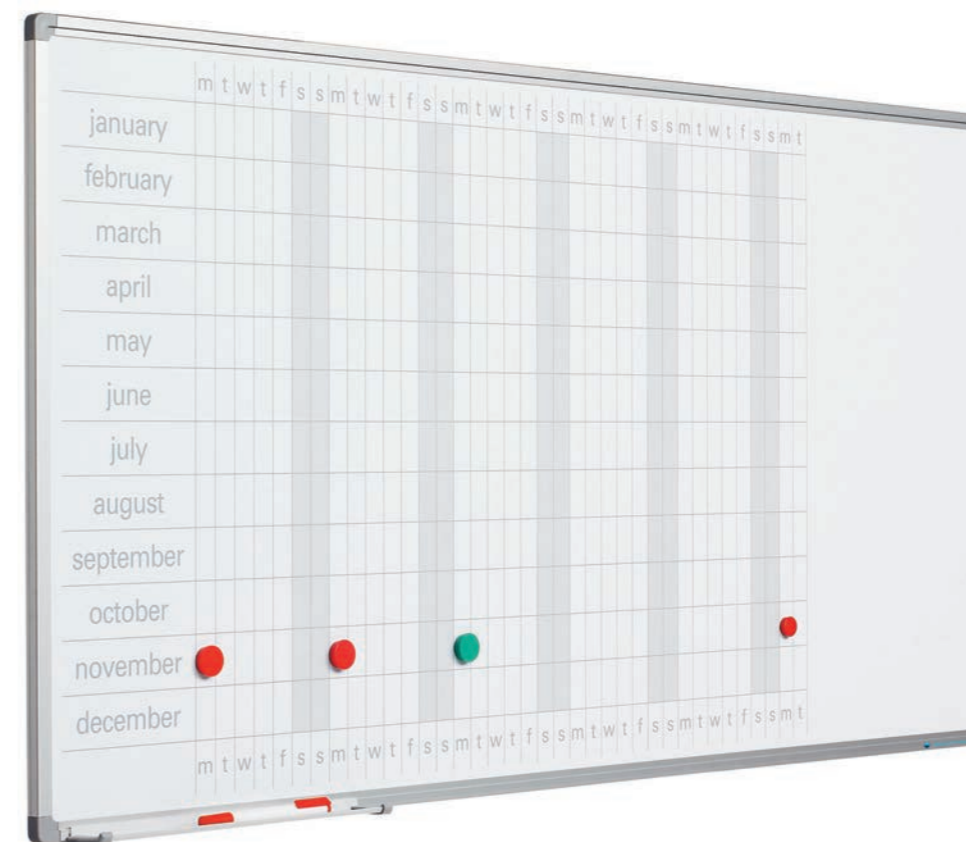

Nederlands