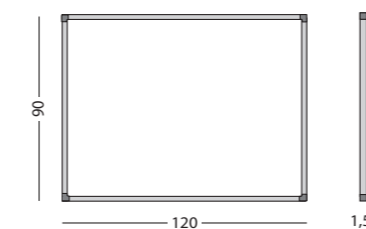

Gemaakt met hout uit verantwoord bosbeheer

Afmetingen
90 x 120 cm
90 x 120 cm
90 x 120 cm

Taal
NL
D
GB

Artikelnummer
11103.186N
11103.186D
11103.186E

60 x 90 cm
60 x 90 cm
60 x 90 cm

NL
D
GB

11103.206N
11103.206D
11103.206E