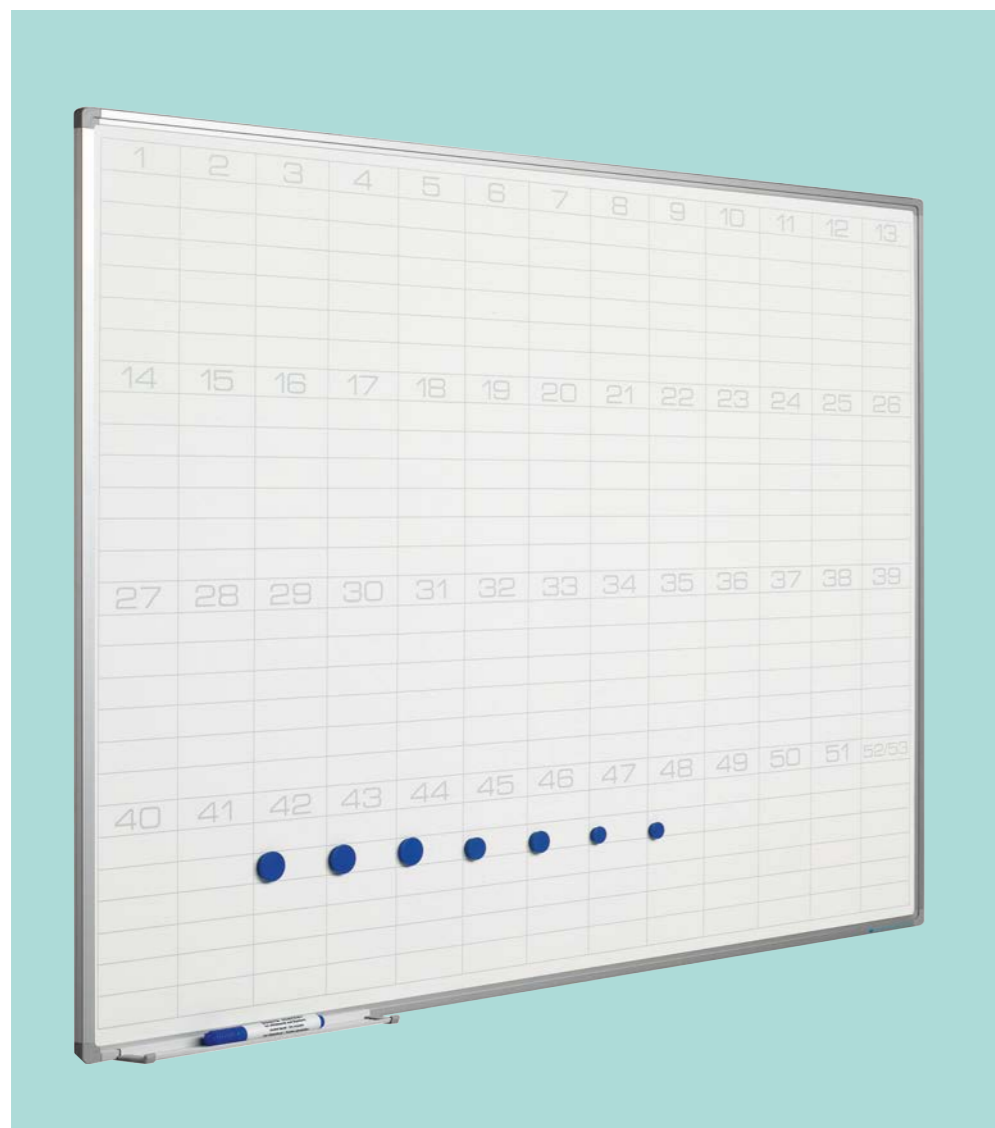

Afmetingen
90 x 120 cm
60 x 90 cm

Artikelnummer
11103.187
11103.207

Softline 8mm, jaaroverzichtsplanner

- Horizontaal voorbedrukt met 53 weken
- Onder elke week staan 6 vrij invulbare posities
- Schrijffoppervlak van bedrukt sublimatiestaal
- Geschikt voor normaal tot redelijk intensief gebruik
- Geanodiseerd aluminium frame met kunststof hoekstukken
- Inclusief ophangmateriaal en afleggoot van 30 cm
- Magneethoudend en droog uitwisbaar

Gemaakt met hout uit verantwoord bosbeheer