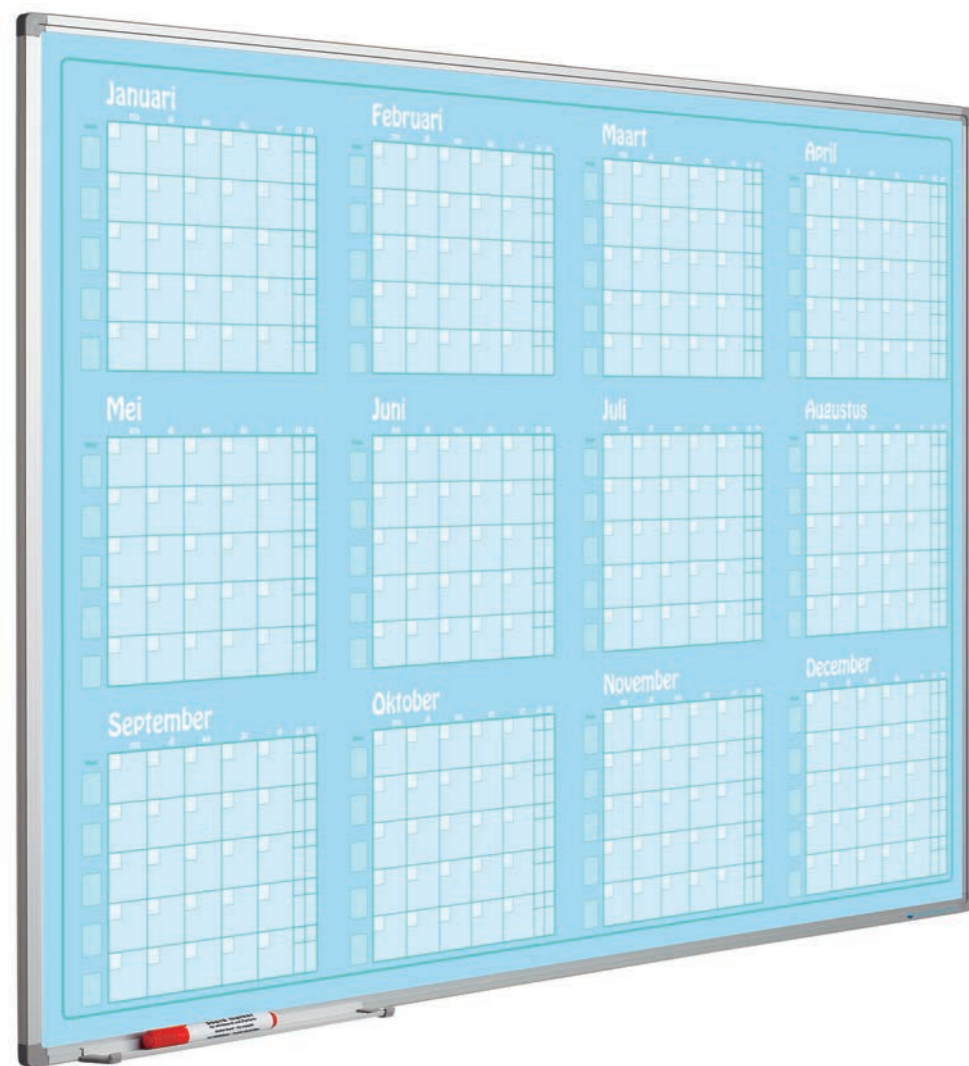

Nederlands