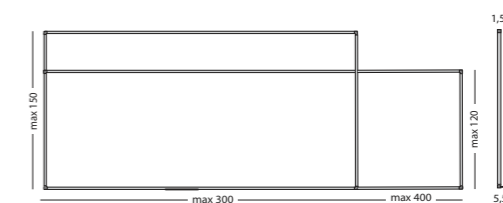

Softline 8 mm, krijt groen

- Krijtbordoppervlak van groen emaillestaal, gesmolten op 800°C
- Geschikt voor zeer intensief en duurzaam gebruik
- Geanodiseerd of zwart gelakt aluminium frame met kunststof hoekstukken
- Inclusief ophangmateriaal en afleggoot van 30 cm
- Kan zowel horizontaal als verticaal opgehangen worden
- Magneethoudend en droog uitwisbaar