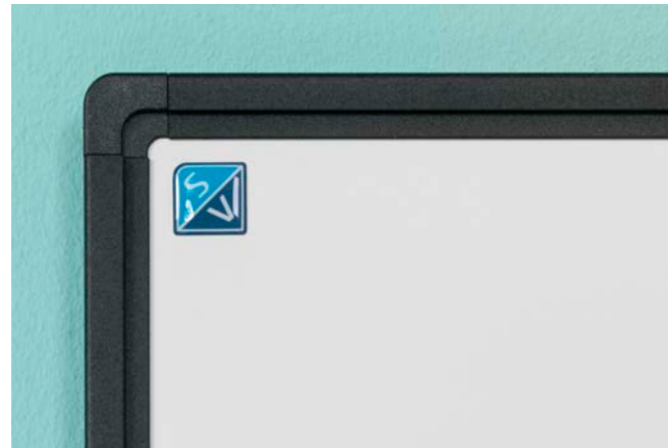

Afmetingen	Artikelnummer	
	Alu frame ●	Zwart frame ●
150 x 300 cm	11103.311	11102.200
150 x 200 cm	11103.312	11102.201
120 x 400 cm	11103.290	-
120 x 350 cm	11103.326	-
120 x 300 cm	11103.100	11102.204
120 x 240 cm	11103.101	11102.205
120 x 200 cm	11103.285	11102.206
120 x 180 cm	11103.102	11102.207
120 x 150 cm	11103.103	11102.208
100 x 200 cm	11103.104	11102.209
100 x 180 cm	11103.105	11102.210
100 x 150 cm	11103.106	11102.211
100 x 100 cm	11103.107	11102.212
90 x 180 cm	11103.108	11102.213
90 x 120 cm	11103.109	11102.214
60 x 90 cm	11103.110	11102.215
45 x 60 cm	11103.111	11102.216
30 x 45 cm	11103.113	11102.217

Gemaakt met hout uit verantwoord bosbeheer

Whiteboard Softline 8 mm, wit emaille

- Schrijfpoppervlak van wit emaillestaal, gesmolten op 800°C
- Geschikt voor zeer intensief en duurzaam gebruik
- Geanodiseerd of zwart gelakt aluminium frame met kunststof hoekstukken
- Inclusief ophangmateriaal en afleggoot van 30 cm
- Kan zowel horizontaal als verticaal opgehangen worden
- Magneethoudend en droog uitwisbaar

Afmetingen	Artikelnummer	
	Alu frame ●	Zwart frame ●
120 x 400 cm	11103.299	-
120 x 350 cm	11103.301	-
120 x 300 cm	11103.295	11102.222
120 x 240 cm	11103.294	11102.223
120 x 200 cm	11103.267	11102.224
120 x 180 cm	11103.283	11102.225
120 x 150 cm	11103.293	11102.226
100 x 200 cm	11103.260	11102.227
100 x 150 cm	11103.261	11102.228
100 x 100 cm	11103.268	11102.229
90 x 180 cm	11103.265	11102.230
90 x 120 cm	11103.262	11102.231
60 x 90 cm	11103.263	11102.232
45 x 60 cm	11103.264	11102.233
30 x 45 cm	11103.284	11102.234

Gemaakt met hout uit verantwoord bosbeheer

Whiteboard Softline 8 mm, gelakt staal