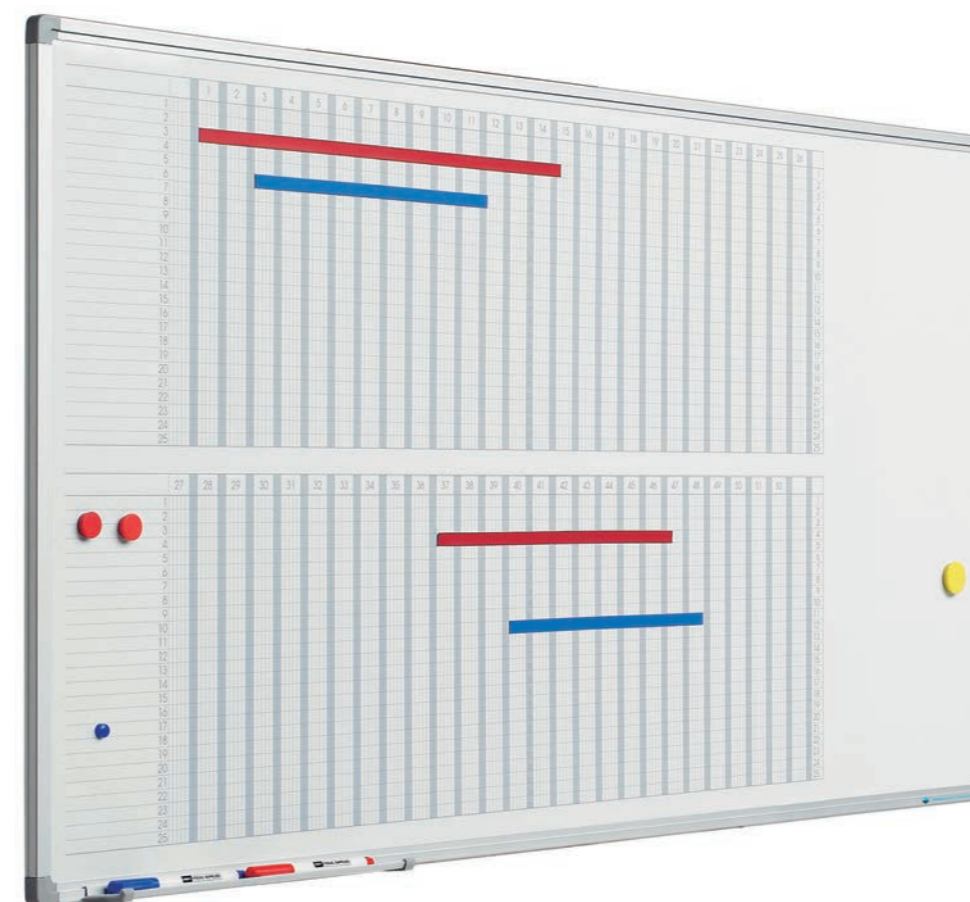

Softline 8mm, dubbele weekplanner

- Weekplanner met horizontaal twee weken naast elkaar met onder elke dag 53 vrije posities
- Schrijfoppervlak van bedrukt sublimatiestaal
- Geschikt voor normaal tot redelijk intensief gebruik
- Geanodiseerd aluminium frame met kunststof hoekstukken
- Inclusief ophangmateriaal, afleggoot van 30 cm en magnetische dagenstrook voor dubbele weekplanner
- Magneethoudend en droog uitwisbaar