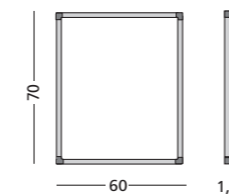

 Gemaakt met hout uit verantwoord bosbeheer

Afmetingen	Afmeting ruit	Artikelnummer
100 x 200 cm	5 x 5 cm	11103.143
120 x 200 cm	5 x 5 cm	11103.144
90 x 120 cm	5 x 5 cm	11103.141
90 x 120 cm	2 x 2 cm (1 x 1 cm)	11103.146

Gemaakt met hout uit verantwoord bosbeheer

Afmetingen
70 x 60 cmArtikelnummer
11103.215

Softline 8mm, In-Out bord

- Biedt plaats voor 25 namen
- Schrijfpoppervlak van bedrukt sublimatietaal
- Geschikt voor normaal tot redelijk intensief gebruik
- Geanodiseerd aluminium frame met kunststof hoekstukken
- Inclusief ophangmateriaal, afleggoot van 30 cm, 25 rode magneten (Ø 25 mm) en 25 magnetische naamhouders (2 x 10 cm)
- Magneethoudend en droog uitwisbaar

Gemaakt met hout uit verantwoord bosbeheer

Design

Een geanodiseerd aluminium profiel met kunststof grijze hoeken. De lijnen in het frame lopen door in de hoekstukken. Borden met Design profiel worden standaard geleverd met afleggoot van 30cm.