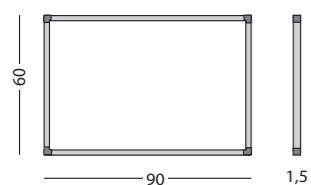

Accessoires,
zie pagina 220

Gemaakt met hout uit verantwoord bosbeheer

Afmetingen	Taal	Artikelnummer
90 x 120 cm	NL	11103.188N
90 x 120 cm	D	11103.188D
90 x 120 cm	GB	11103.188E
60 x 90 cm	NL	11103.208N
60 x 90 cm	D	11103.208D
60 x 90 cm	GB	11103.208E

Softline 8mm, dubbele weekplanner

- Weekplanner met horizontaal twee weken naast elkaar met onder elke dag 53 vrije posities
- Schrijfoppervlak van bedrukt sublimatiestaal
- Geschikt voor normaal tot redelijk intensief gebruik
- Geanodiseerd aluminium frame met kunststof hoekstukken
- Inclusief ophangmateriaal, afleggoot van 30 cm en magnetische dagenstrook voor dubbele weekplanner
- Magneethoudend en droog uitwisbaar