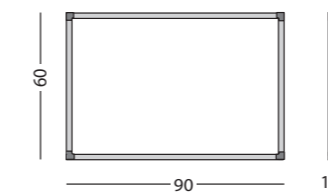

Afmetingen	Periode	Taal	Artikelnummer
90 x 120 cm	Jan - Dec	NL	11103.574
90 x 120 cm	Jan - Dec	D	11103.575
90 x 120 cm	Jan - Dec	GB	11103.576
90 x 120 cm	Aug - Jul	NL	11103.577
90 x 120 cm	Aug - Jul	D	11103.578
90 x 120 cm	Aug - Jul	GB	11103.579
Maatwerk	Periode	Taal	11103.999

Softline 8mm, jaarplanner blauw

- Doorlopende jaaroverzichtsplanner voorbedrukt met 12 maanden (januari - december of augustus - juli)
- Elke maand heeft ruimte voor 5 weken
- Weken en de data kunnen vrij worden ingevuld
- Schrijfpervlak van bedrukt (full colour) sublimatiestaal
- Geschikt voor normaal tot redelijk intensief gebruik
- Geanodiseerd aluminium frame met kunststof hoekstukken
- Inclusief ophangmateriaal en afleggoot van 30 cm
- Magneethoudend en droog uitwisbaar

Gemaakt met hout uit verantwoord bosbeheer

Afmetingen	Taal	Artikelnummer
60 x 120 cm	NL	11103.196N
60 x 120 cm	D	11103.282D
60 x 120 cm	GB	11103.281E

Set extra cijferstrips (12 stuks): 14035.130

Softline 8mm, jaarplanner

- Verticaal voorbedrukt met maanden en horizontaal met dagen
- Schrijfpervlak van bedrukt sublimatiestaal
- Geschikt voor normaal tot redelijk intensief gebruik
- Geanodiseerd aluminium frame met kunststof hoekstukken
- Inclusief ophangmateriaal, afleggoot van 30 cm en magnetische horizontale cijferstrips (12 stuks)
- Magneethoudend en droog uitwisbaar

Gemaakt met hout uit verantwoord bosbeheer