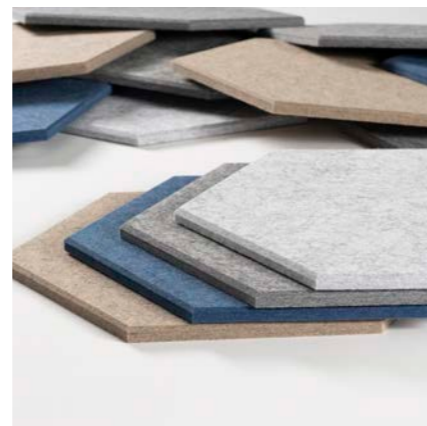

- Set bestaande uit 12 tegels van 30 x 30 cm
- Dikte PET-vilt: 18 mm
- Gemaakt van gerecyclede PET-flessen
- Afgekante randen geven een 3D effect met diepte
- Akoestische waarde: NCR = 0,6
- Eenvoudige tapebevestiging voor diverse ondergronden
- Functioneel als prikbord
- Ontvlambaarheid: EN 13501-1:2007 + A1:2009 - klasse B
ASTM E84 - klasse A

- Set bestaande uit 24 tegels van 30 x 30 cm
- Dikte PET-vilt: 18 mm
- Gemaakt van gerecyclede PET-flessen
- Afgekante randen geven een 3D effect met diepte
- Akoestische waarde: NCR = 0,6
- Eenvoudige tapebevestiging voor diverse ondergronden
- Functioneel als prikbord
- Ontvlambaarheid: EN 13501-1:2007 + A1:2009 - klasse B
ASTM E84 - klasse A