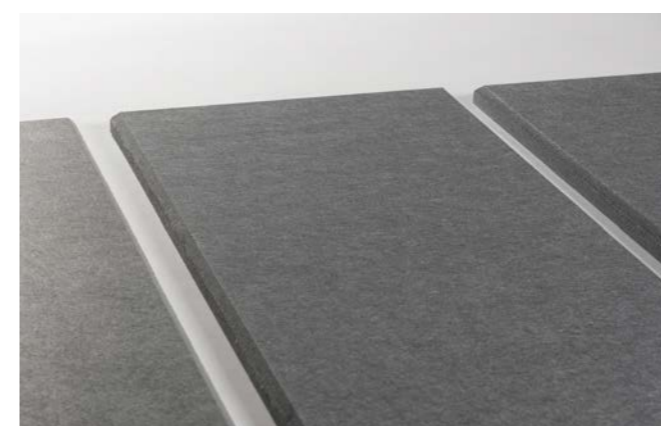

Set 4 geluidsabsorberende PET-vilt wandpanelen

Kleur	Afmeting panelen	Artikelnummer
Geel	30x120 cm	11209.020
Petrol-groen	30x120 cm	11209.021
Lichtgrijs	30x120 cm	11209.022
Donkergrijs	30x120 cm	11209.023

- Set bestaande uit 4 panelen van 30 x 120 cm
- Dikte PET-vilt: 18 mm
- Gemaakt van gerecyclede PET-flessen
- Afgekante randen geven een 3D effect met diepte
- Akoestische waarde: NCR = 0,6
- Eenvoudige tapebevestiging voor diverse ondergronden
- Functioneel als prikbord
- Ontvlambaarheid: ASTM E84 - klasse A