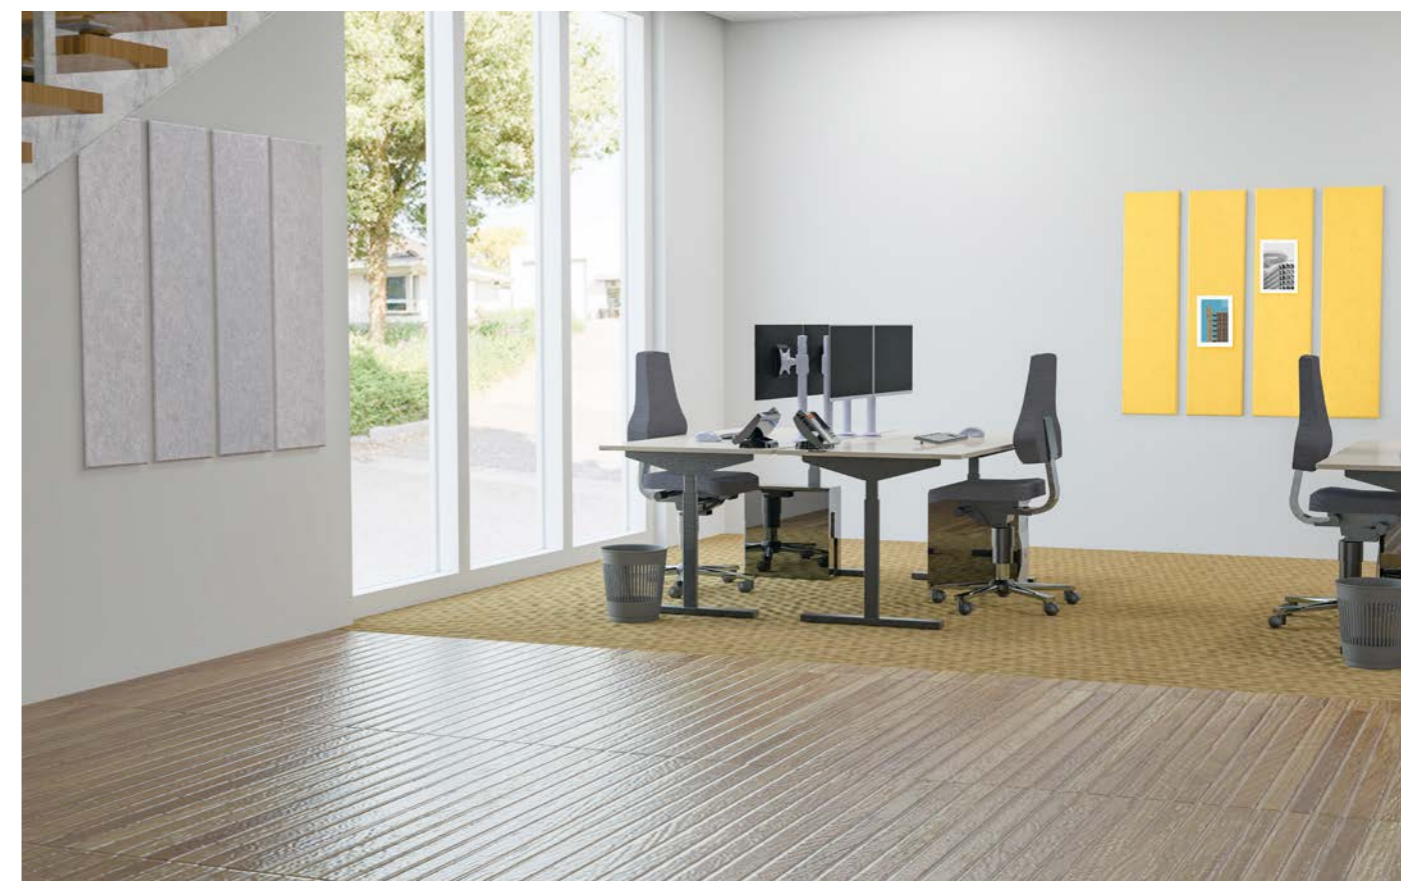

Set 4 geluidsabsorberende PET-vilt wandpanelen

Kleur	Afmeting panelen	Artikelnummer
Geel	30x120 cm	11209.020
Petrol-groen	30x120 cm	11209.021
Lichtgrijs	30x120 cm	11209.022
Donkergrijs	30x120 cm	11209.023

- Set bestaande uit 4 panelen van 30 x 120 cm
- Dikte PET-vilt: 18 mm
- Gemaakt van gerecyclede PET-flessen
- Afgekante randen geven een 3D effect met diepte
- Akoestische waarde: NCR = 0,6
- Eenvoudige tapebevestiging voor diverse ondergronden
- Functioneel als prikbord
- Ontvlambaarheid: ASTM E84 - klasse A