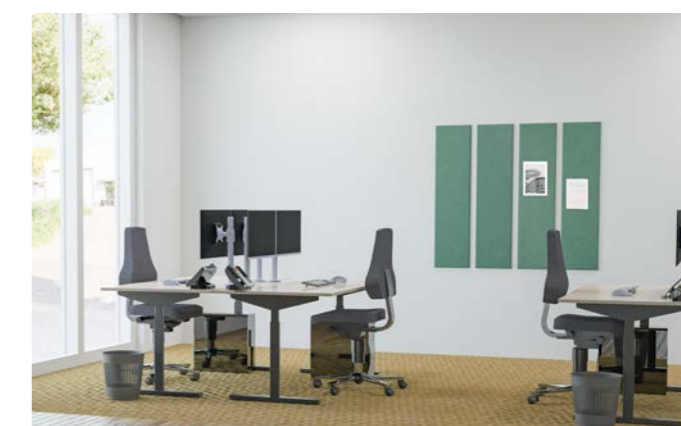

Set 4 geluidsabsorberende PET-vilt wandpanelen

Kleur	Afmeting panelen	Artikelnummer
Geel	30x120 cm	11209.020
Petrol-groen	30x120 cm	11209.021
Lichtgrijs	30x120 cm	11209.022
Donkergrijs	30x120 cm	11209.023

- Set bestaande uit 4 panelen van 30 x 120 cm
- Dikte PET-vilt: 18 mm
- Gemaakt van gerecyclede PET-flessen
- Afgekante randen geven een 3D effect met diepte
- Akoestische waarde: NCR = 0,6
- Eenvoudige tapebevestiging voor diverse ondergronden
- Functioneel als prikbord
- Ontvlambaarheid: ASTM E84 - klasse A