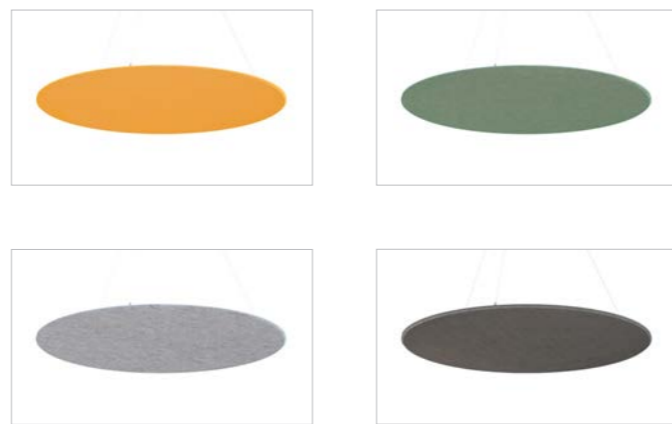

Geluidsabsorberende ronde plafondpanelen

Kleur	Aantal	Artikelnummer
Geel	1	11209.040
Petrol-groen	1	11209.041
Lichtgrijs	1	11209.042
Donkergrijs	1	11209.043

- Akoestisch paneel van $\varnothing$ 120 cm
- Gemaakt van gerecyclede PET-flessen
- Dikte PET-vilt: 18 mm
- Voorzien van afgekante randen
- Akoestische waarde: NCR = 0,6
- Functieel als prikbord
- Meegeleverd ophangmateriaal is geschikt voor zowel systeemplafond als vast plafond
- Ophang in hoogte verstelbaar tot maximaal 200 cm onder het plafond
- Ook geschikt voor muurbevestiging met meegeleverde zelfklevers voor diverse ondergronden
- Ontvlambaarheid: EN 13501-1:2007 + A1:2009 - klasse B ASTM E84 - klasse A