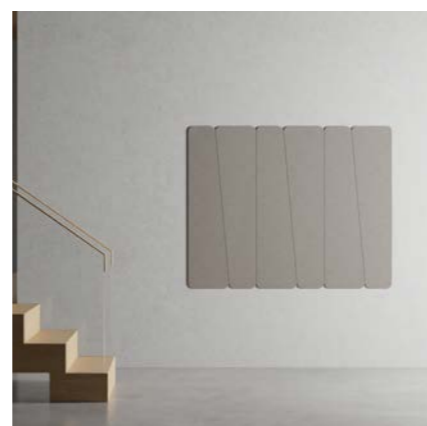

Set 6 geluidsabsorberende PET-vilt trapezium stroken

Kleuren	Artikelnummer
Lichtgrijs	11209.150
Donkergrijs	11209.151
Beige	11209.152
Blauw	11209.153

- Set bestaande uit 6 stroken van 30 x 120 cm
- Totaal oppervlak: ± 1,9 m²
- Dikte PET-vilt: 9 mm
- Gemaakt van gerecyclede PET-flessen
- Afgekante randen geven een 3D effect met diepte
- Akoestische waarde: NCR = 0,3
- Eenvoudige tapebevestiging voor diverse ondergronden
- Functioneel als prikbord
- Ontvlambaarheid: ASTM E84 - klasse A