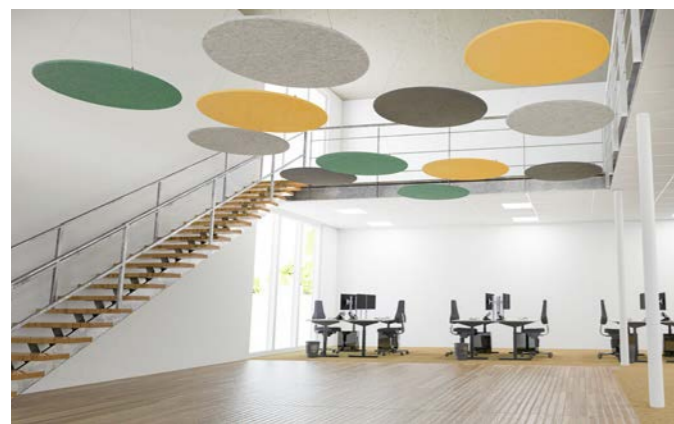

Geluidsabsorberende ronde plafondpanelen

Kleur	Aantal	Artikelnummer
Geel	1	11209.040
Petrol-groen	1	11209.041
Lichtgrijs	1	11209.042
Donkergrijs	1	11209.043

- Akoestisch paneel van $\varnothing$ 120 cm
- Gemaakt van gerecyclede PET-flessen
- Dikte PET-vilt: 18 mm
- Voorzien van afgekante randen
- Akoestische waarde: NCR = 0,6
- Functieel als prikbord
- Meegeleverd ophangmateriaal is geschikt voor zowel systeemplafond als vast plafond
- Ophang in hoogte verstelbaar tot maximaal 200 cm onder het plafond
- Ook geschikt voor muurbevestiging met meegeleverde zelfklevers voor diverse ondergronden
- Ontvlambaarheid: EN 13501-1:2007 + A1:2009 - klasse B ASTM E84 - klasse A