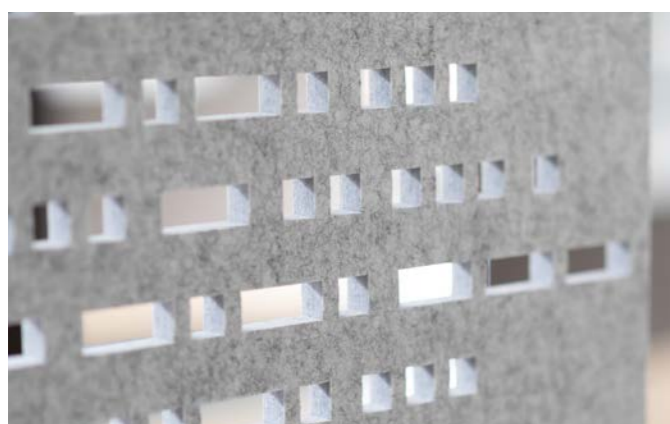

Geluidsabsorberende bureau scheidingswand

Kleur	Aantal	Artikelnummer
Lichtgrijs	1	11209.070

- Akoestisch paneel van 100 x 180 cm
- Gemaakt van gerecyclede PET-flessen
- Dikte PET-vilt: 18 mm
- Akoestische waarde: NCR = 0,6
- Functieel als prikbord
- Eenvoudig op te zetten op de 2 vrijstaande voeten, gemaakt van hetzelfde materiaal
- Licht en stijf materiaal
- Het doorkijkpatroon zorgt voor behoud van ruimtelijkheid
- Ontvlambaarheid: EN 13501-1:2007 + A1:2009 - klasse B
  ASTME84 - klasse A

Alle Smit Visual akoestische producten zijn beschikbaar als 3D-modellen