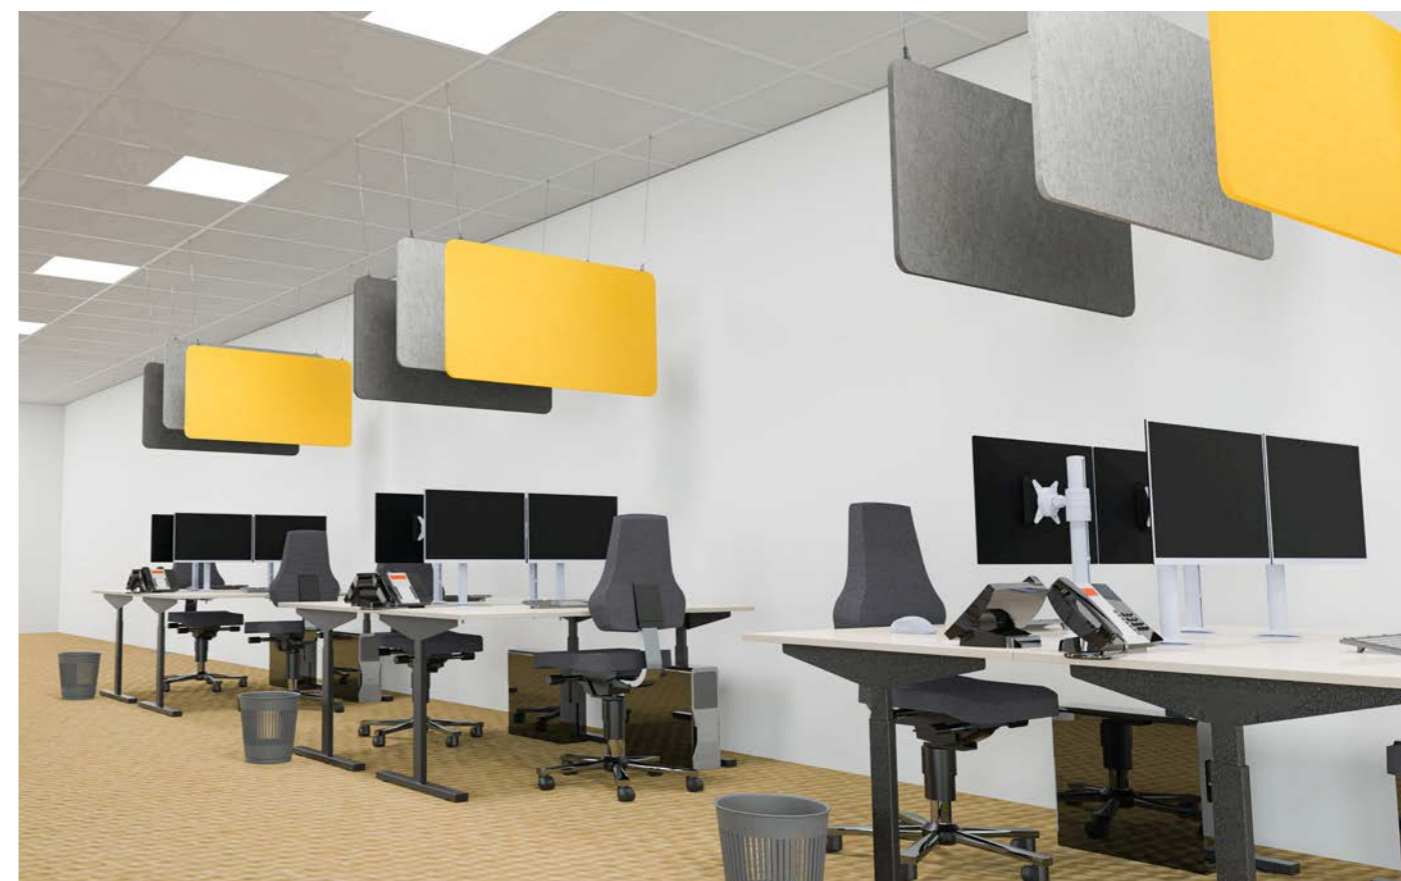

Geluidsabsorberende PET-vilt rechthoekige plafondpanelen

Kleur	Afmeting panelen	Artikelnummer
Geel	60x120 cm	11209.030
Petrol-groen	60x120 cm	11209.031
Lichtgrijs	60x120 cm	11209.032
Donkergrijs	60x120 cm	11209.033

- Akoestisch paneel van 60 x 120 cm
- Gemaakt van gerecyclede PET-flessen
- Dikte PET-vilt: 18 mm
- Eenvoudige op te hangen - zowel verticaal als horizontaal
- Akoestische waarde: NCR = 0,6
- Ontvlambaarheid: EN 13501-1:2007 + A1:2009 - klasse B
  ASTM E84 - klasse A