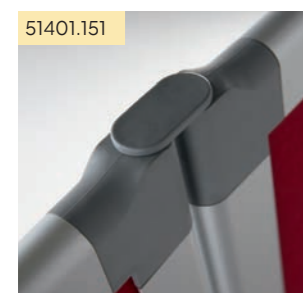

Scheidingswand whiteboard, wit emaille

- Schrijfpoppervlak van dubbelzijdig wit emaillestaal, gesmolten op 800°C
- Geschikt voor zeer intensief en duurzaam gebruik
- Geanodiseerd aluminium frame met kunststof hoekstukken
- Stabiele constructie
- Maximaal 4 wanden kunnen aan elkaar gekoppeld worden met koppellementen
- Inclusief twee assen, twee schroeven, twee enkele afdekdopjes en een twee-weg rechte wandverbinding
- Magneethoudend en droog uitwisbaar

Scheidingswand whiteboard, bedrukt

- Schrijfpoppervlak van dubbelzijdig (full colour) bedrukt sublimatiestaal
- Geschikt voor normaal tot redelijk intensief gebruik
- Geanodiseerd aluminium frame met kunststof hoekstukken
- Stabiele constructie
- Maximaal 4 wanden kunnen aan elkaar gekoppeld worden met koppellementen
- Inclusief twee assen, twee schroeven, twee enkele afdekdopjes en een twee-weg rechte wandverbinding
- Magneethoudend en droog uitwisbaar

Gemaakt met hout uit verantwoord bosbeheer

Standaard kleuren

Overige kleuren

Omschrijving	Artikelnummer
Verbindingsdoppen	
4 weg	51401.053
3 weg	51401.052
2 weg	51401.051
Voeten	
Vrijstaand	14013.150
Muurpositie	14013.151
Verrijdbaar*	14013.152
Set flexibele wandhaak	14010.115

Scheidingswand, toebehoren

- Door de modulaire opbouw kunnen maximaal 4 wanden eenvoudig via één voet aan elkaar gekoppeld worden
- Set flexibele wandhaak: bestaat uit 2 x flexibele wandhaak wit, 2 x perlon koord 150 cm en 2 x ophanghaak