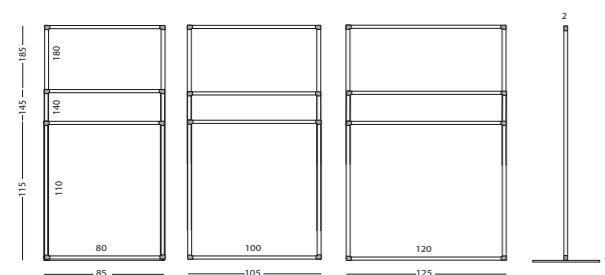

Meer info over  
eigen bedrukking?  
Kijk op pagina 33

Afmetingen	Artikelnummer
180 x 120 cm	13006.123
140 x 120 cm	13006.122
110 x 120 cm	13006.121
180 x 100 cm	13006.113
140 x 100 cm	13006.112
110 x 100 cm	13006.111
180 x 80 cm	13006.103
140 x 80 cm	13006.102
110 x 80 cm	13006.101

Scheidingswand whiteboard, wit emaille

- Schrijfpoppervlak van dubbelzijdig wit emaillestaal, gesmolten op 800°C
- Geschikt voor zeer intensief en duurzaam gebruik
- Geanodiseerd aluminium frame met kunststof hoekstukken
- Stabiele constructie
- Maximaal 4 wanden kunnen aan elkaar gekoppeld worden met koppellementen
- Inclusief twee assen, twee schroeven, twee enkele afdekdopjes en een twee-weg rechte wandverbinding
- Magneethoudend en droog uitwisbaar

Gemaakt met hout uit verantwoord bosbeheer

Voeten (2 per wand) en extra koppeldelen dienen apart bijbesteld te worden (p. 162).

Afmetingen	Artikelnummer
180 x 120 cm	13006.999
140 x 120 cm	13006.999
110 x 120 cm	13006.999
180 x 100 cm	13006.999
140 x 100 cm	13006.999
110 x 100 cm	13006.999
180 x 80 cm	13006.999
140 x 80 cm	13006.999
110 x 80 cm	13006.999

Scheidingswand whiteboard, bedrukt

- Schrijfpoppervlak van dubbelzijdig (full colour) bedrukt sublimatiestaal
- Geschikt voor normaal tot redelijk intensief gebruik
- Geanodiseerd aluminium frame met kunststof hoekstukken
- Stabiele constructie
- Maximaal 4 wanden kunnen aan elkaar gekoppeld worden met koppellementen
- Inclusief twee assen, twee schroeven, twee enkele afdekdopjes en een twee-weg rechte wandverbinding
- Magneethoudend en droog uitwisbaar