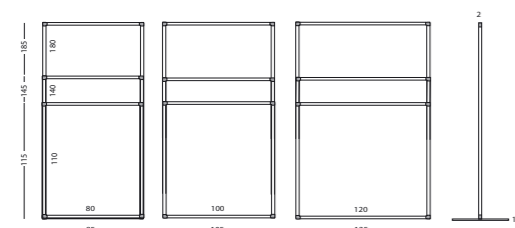

Afmetingen	Artikelnummer
180 x 120 cm	13006.923 + kleurcode
140 x 120 cm	13006.922 + kleurcode
110 x 120 cm	13006.921 + kleurcode
180 x 100 cm	13006.913 + kleurcode
140 x 100 cm	13006.912 + kleurcode
110 x 100 cm	13006.911 + kleurcode
180 x 80 cm	13006.903 + kleurcode
140 x 80 cm	13006.902 + kleurcode
110 x 80 cm	13006.901 + kleurcode

Overige kleuren 13006.999 + kleurcode + afmeting

Voeten (2 per wand) en extra koppeldelen dienen apart bijbesteld te worden (p. 162).