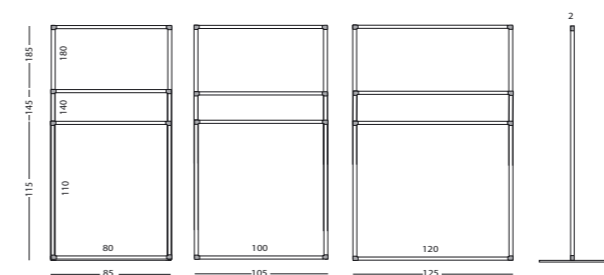

Scheidingswand whiteboard, bedrukt

- Schrijfpoppervlak van dubbelzijdig (full colour) bedrukt sublimatiestaal
- Geschikt voor normaal tot redelijk intensief gebruik
- Geanodiseerd aluminium frame met kunststof hoekstukken
- Stabiele constructie
- Maximaal 4 wanden kunnen aan elkaar gekoppeld worden met koppellementen
- Inclusief twee assen, twee schroeven, twee enkele afdekdopjes en een twee-weg rechte wandverbinding
- Magneethoudend en droog uitwisbaar

Gemaakt met hout uit verantwoord bosbeheer

Voeten (2 per wand) en extra koppeldelen dienen apart bijbesteld te worden (p. 162).