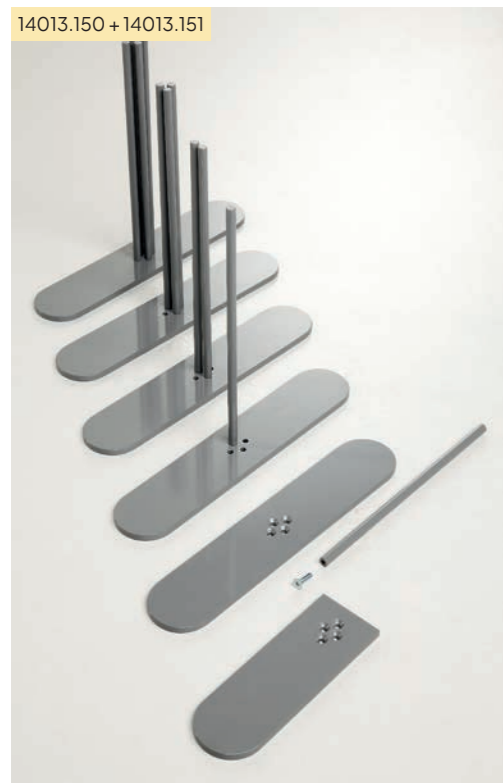

Scheidingswand whiteboard, wit emaille

- Schrijfpoppervlak van dubbelzijdig wit emaillestaal, gesmolten op 800°C
- Geschikt voor zeer intensief en duurzaam gebruik
- Geanodiseerd aluminium frame met kunststof hoekstukken
- Stabiele constructie
- Maximaal 4 wanden kunnen aan elkaar gekoppeld worden met koppellementen
- Inclusief twee assen, twee schroeven, twee enkele afdekdopjes en een twee-weg rechte wandverbinding
- Magneethoudend en droog uitwisbaar

Scheidingswand whiteboard, bedrukt

- Schrijfpoppervlak van dubbelzijdig (full colour) bedrukt sublimatiestaal
- Geschikt voor normaal tot redelijk intensief gebruik
- Geanodiseerd aluminium frame met kunststof hoekstukken
- Stabiele constructie
- Maximaal 4 wanden kunnen aan elkaar gekoppeld worden met koppellementen
- Inclusief twee assen, twee schroeven, twee enkele afdekdopjes en een twee-weg rechte wandverbinding
- Magneethoudend en droog uitwisbaar

Gemaakt met hout uit verantwoord bosbeheer

Standaard kleuren

Overige kleuren

Omschrijving	Artikelnummer
Verbindingsdoppen	
4 weg	51401.053
3 weg	51401.052
2 weg	51401.051
Voeten	
Vrijstaand	14013.150
Muurpositie	14013.151
Verrijdbaar*	14013.152
Set flexibele wandhaak	14010.115

Scheidingswand, toebehoren

- Door de modulaire opbouw kunnen maximaal 4 wanden eenvoudig via één voet aan elkaar gekoppeld worden
- Set flexibele wandhaak: bestaat uit 2 x flexibele wandhaak wit, 2 x perlon koord 150 cm en 2 x ophanghaak