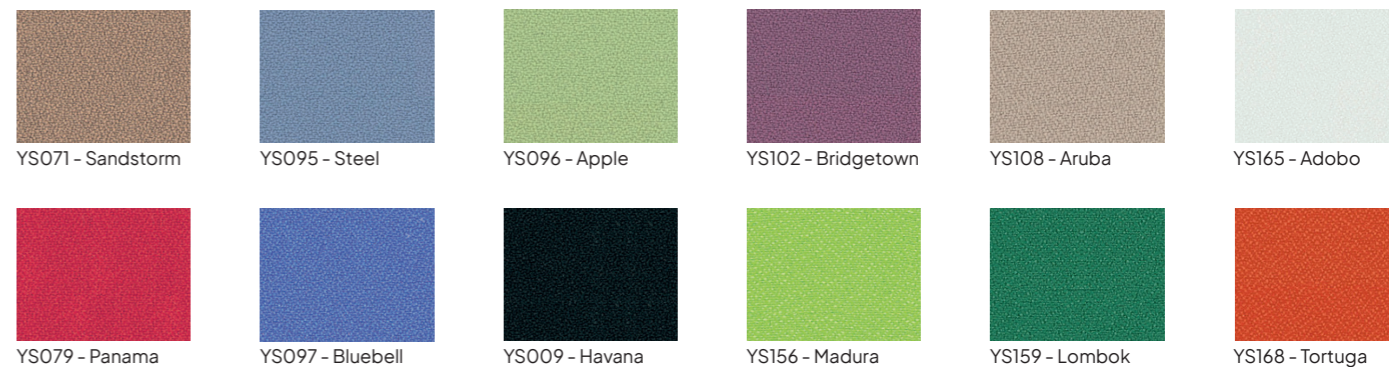

Scheidingswand whiteboard, bedrukt

- Schrijfpoppervlak van dubbelzijdig (full colour) bedrukt sublimatiestaal
- Geschikt voor normaal tot redelijk intensief gebruik
- Geanodiseerd aluminium frame met kunststof hoekstukken
- Stabiele constructie
- Maximaal 4 wanden kunnen aan elkaar gekoppeld worden met koppellementen
- Inclusief twee assen, twee schroeven, twee enkele afdekdopjes en een twee-weg rechte wandverbinding
- Magneethoudend en droog uitwisbaar

Overige kleuren 13006.999 + kleurcode + afmeting

Voeten (2 per wand) en extra koppeldelen dienen apart bijbesteld te worden (p. 162).

Scheidingswand prikbord, Camira

- Prikoppervlak van 100% gerecycled, hoogwaardig Camira stof
- Het Camira stof is kleurvast, duurzaam, anti-pluis, vuurvast, afwasbaar en milieuvriendelijk
- Geschikt voor zeer intensief en duurzaam gebruik
- Geanodiseerd aluminium frame met kunststof hoekstukken
- Stabiele constructie
- Maximaal 4 wanden kunnen aan elkaar gekoppeld worden met koppel-elementen
- Inclusief twee assen, twee schroeven, twee enkele afdekdopjes en een twee-weg rechte wandverbinding

Gemaakt met hout uit verantwoord bosbeheer

Standaard kleuren

Overige kleuren

Omschrijving	Artikelnummer
Verbindingsdoppen	
4 weg	51401.053
3 weg	51401.052
2 weg	51401.051
Voeten	
Vrijstaand	14013.150
Muurpositie	14013.151
Verrijdbaar*	14013.152
Set flexibele wandhaak	14010.115