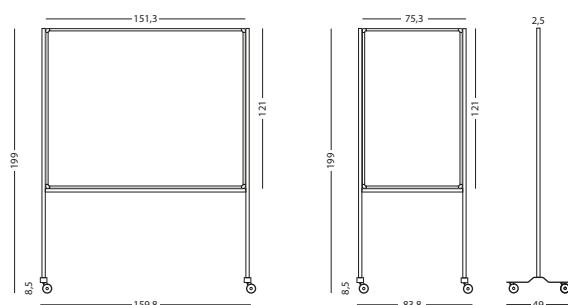

Gemaakt met hout uit verantwoord bosbeheer

Afmetingen	Afmeting ruit	Artikelnummer
100 x 200 cm	5 x 5 cm	11103.143
120 x 200 cm	5 x 5 cm	11103.144
90 x 120 cm	5 x 5 cm	11103.141
90 x 120 cm	2 x 2 cm (1 x 1 cm)	11103.146

Gemaakt met hout uit verantwoord bosbeheer

Afmetingen
120 x 150 cm
120 x 75 cm

Artikelnummer
13019.040
13019.041

Work Board, bedrukt

Meer info over
eigen bedrukking?

Kijk op pagina 29

- Schrijfpoppervlak van dubbelzijdig bedrukt (full colour) sublimatiestaal
- Geschikt voor normaal tot redelijk intensief gebruik
- Zwart aluminium frame met kunststof hoekstukken
- Stabiel zwart stalen frame
- Vier kwalitatieve wielen, waarvan twee met rem
- Meerdere borden zijn compact in elkaar te rijden om op te bergen
- Door verhoging in de voet zijn onderstellen haaks in elkaar te rijden waardoor je hoekopstellingen kunt maken.
- Magneethoudend en droog uitwisbaar

Gemaakt met hout uit verantwoord bosbeheer

Meer info over
eigen bedrukking?
Kijk op pagina 33

Afmetingen
180 x 75 cm
180 x 120 cm

Artikelnummer
13018.230
13018.231

Smit Visual Mobiel Whiteboard, bedrukt

- Schrijffoppervlak van dubbelzijdig bedrukt (full colour) sublimatietaal
- Geschikt voor normaal tot redelijk intensief gebruik
- Wit aluminium frame met kunststof hoekstukken
- Het simpele design maakt het geheel stevig en tegelijkertijd licht van gewicht.
- Voorzien van 4 zwenkwielen, waarvan 2 met rem
- Magneethoudend en droog uitwisbaar

 Gemaakt met hout uit verantwoord bosbeheer

Afmetingen
 120 x 200 cm
 120 x 180 cm
 120 x 150 cm
 100 x 200 cm
 100 x 180 cm
 100 x 150 cm
 90 x 120 cm

Artikelnummer
 13009.204
 13009.206
 13009.205
 13009.200
 13009.201
 13009.202
 13009.203