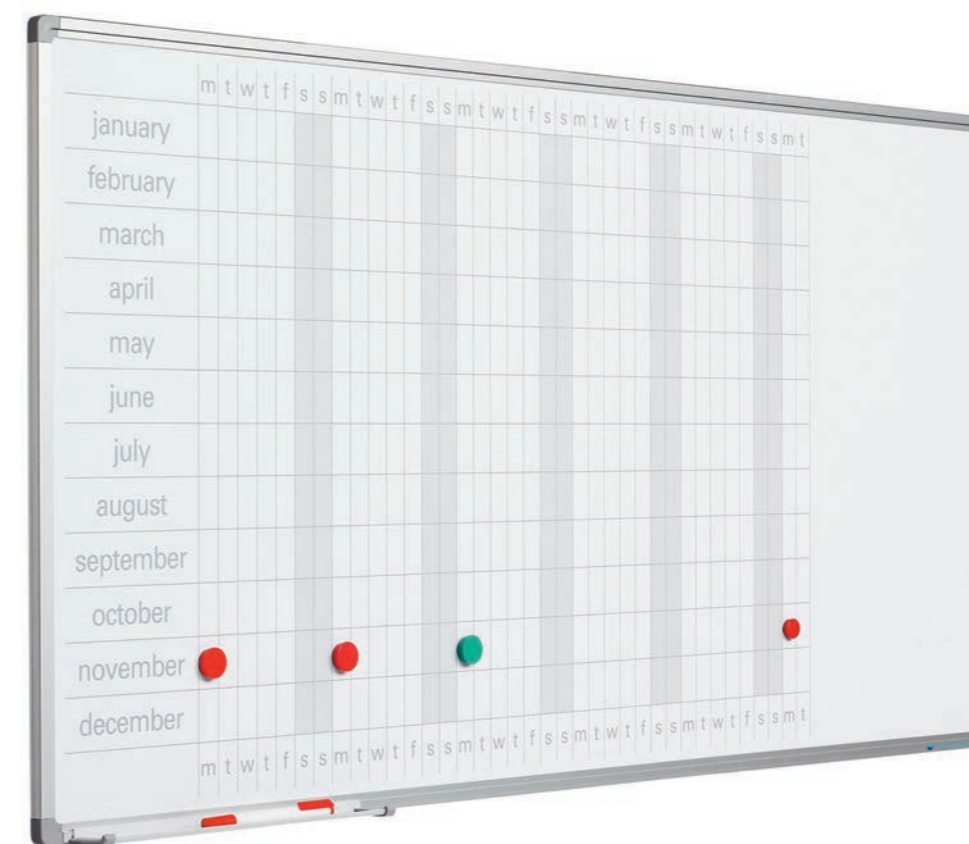

Nederlands