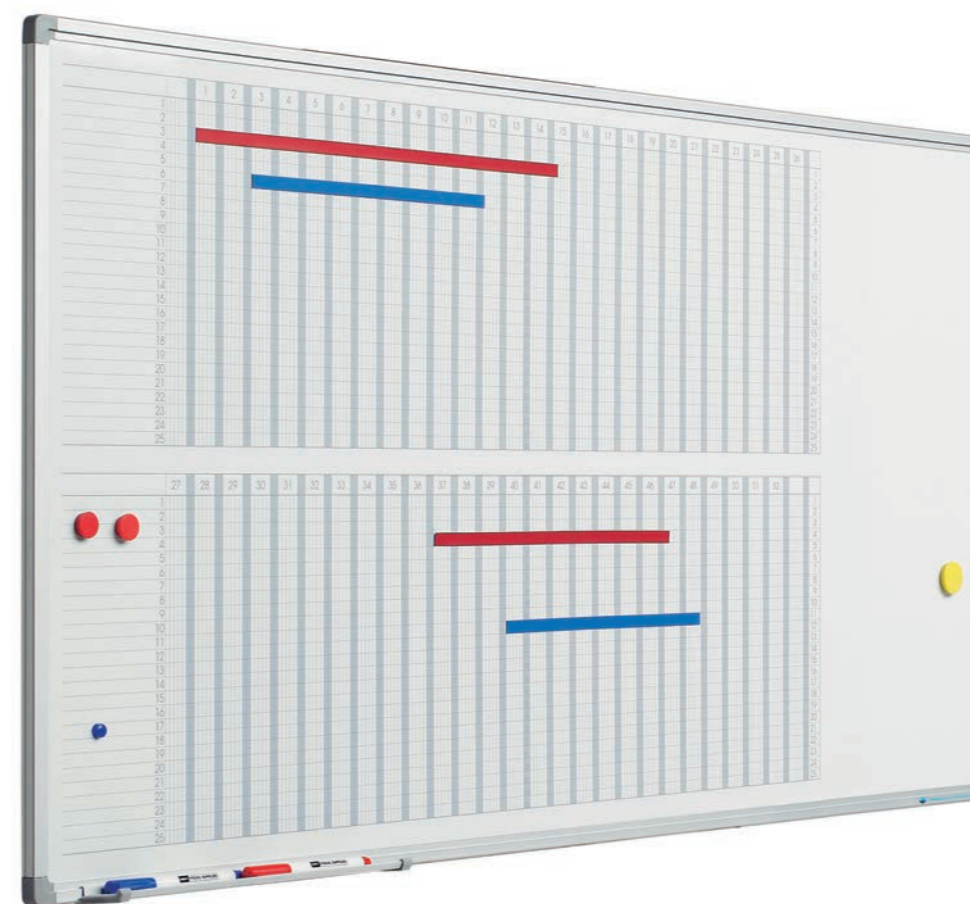

Softline 8 mm, bedrukt whiteboard

- Schrijffoppervlak van bedrukt (full colour) sublimatiestaal
- Geschikt voor normaal tot redelijk intensief gebruik
- Geanodiseerd of zwart gelakt aluminium frame met kunststof hoekstukken
- Inclusief ophangmateriaal en afleggoot van 30 cm
- Kan zowel horizontaal als verticaal opgehangen worden
- Magneethoudend en droog uitwisbaar

Softline 8 mm, landkaarten - wereldwijd

- Zeer gedetailleerde full colour landkaart bedrukt op sublimatiestaal
- Geschikt voor normaal tot redelijk intensief gebruik
- Geanodiseerd aluminium frame met kunststof hoekstukken
- Inclusief ophangmateriaal en afleggoot van 30 cm
- Magneethoudend en droog uitwisbaar

Softline 8mm, dubbele weekplanner

- Weekplanner met horizontaal twee weken naast elkaar met onder elke dag 53 vrije posities
- Schrijffoppervlak van bedrukt sublimatiestaal
- Geschikt voor normaal tot redelijk intensief gebruik
- Geanodiseerd aluminium frame met kunststof hoekstukken
- Inclusief ophangmateriaal, afleggoot van 30 cm en magnetische dagenstrook voor dubbele weekplanner
- Magneethoudend en droog uitwisbaar

Gemaakt met hout uit verantwoord bosbeheer

Afmetingen	Artikelnummer
60 x 120 cm	11103.198

Softline 8mm, 53-weekenplanner

- Planner met horizontaal ruimte voor 53 weken
- Verticaal zijn er per week 25 vrije posities
- Schrijffoppervlak van bedrukt sublimatiestaal
- Geschikt voor normaal tot redelijk intensief gebruik
- Geanodiseerd aluminium frame met kunststof hoekstukken
- Inclusief ophangmateriaal en afleggoot van 30 cm
- Magneethoudend en droog uitwisbaar