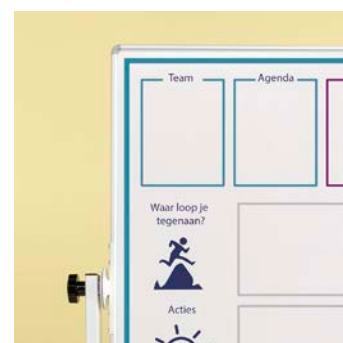

Afmetingen
120 x 200 cm
120 x 180 cm
120 x 150 cm
100 x 200 cm
100 x 180 cm
100 x 150 cm
90 x 120 cm

Artikelnummer
13009.204
13009.206
13009.205
13009.200
13009.201
13009.202
13009.203