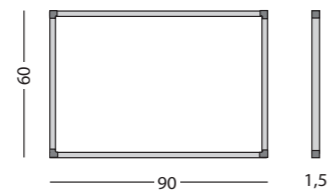

Gemaakt met hout uit verantwoord bosbeheer

Afmetingen
90 x 120 cm
90 x 120 cm
90 x 120 cm

Taal
NL
D
GB

Artikelnummer
11103.186N
11103.186D
11103.186E

60 x 90 cm
60 x 90 cm
60 x 90 cm

NL
D
GB

11103.206N
11103.206D
11103.206E

Gemaakt met hout uit verantwoord bosbeheer

Afmetingen	Taal	Artikelnummer
90 x 120 cm	NL	11103.185N
90 x 120 cm	GB	11103.185E
90 x 120 cm	D	11103.185D
60 x 90 cm	NL	11103.205N
60 x 90 cm	GB	11103.205E
60 x 90 cm	D	11103.205D

Nederlands

Engels

Duits

Afmetingen	Taal	Artikelnummer
60 x 120 cm	NL	11103.195
60 x 120 cm	D	11103.277
60 x 120 cm	GB	11103.276
Weeknummers (52 stuks)		14035.125

Softline 8mm, weekplanner

- Horizontaal voorbedrukt met weekdays, verticaal met 5 rijen weken
- Door de posities te nummeren van 1 tot en met 31 is dit bord ook geschikt als maandplanner
- Schrijfpoppervlak van bedrukt sublimatiestaal
- Geschikt voor normaal tot redelijk intensief gebruik
- Geanodiseerd aluminium frame met kunststof hoekstukken
- Inclusief ophangmateriaal en afleggoot van 30 cm
- Magneethoudend en droog uitwisbaar