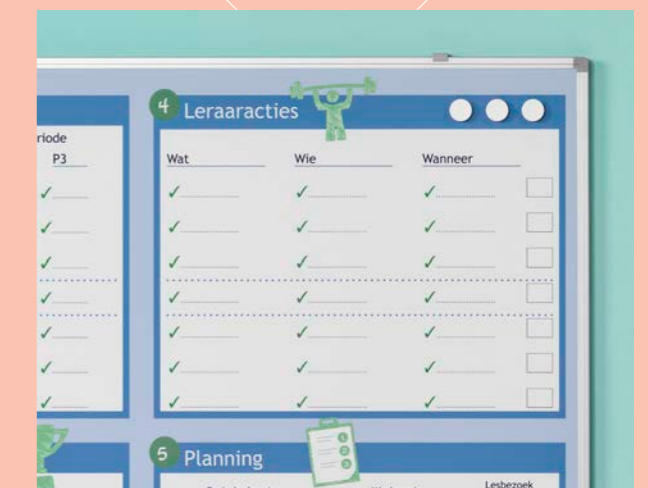

Whiteboards met eigen print

Elke organisatie, afdeling of team geeft een eigen draai aan bepaalde werkprocessen. Daardoor komt het zelden voor dat standaard printontwerpen aansluiten op aanwezige behoeften. Een eigen ontwerp met indeling en huisstijl biedt de uitkomst.

Afmetingen	Artikelnummer	
	Alu frame ●	Zwart frame ●
120 x 300 cm	11103.471	11102.280
120 x 240 cm	11103.470	11102.281
120 x 200 cm	11103.462	11102.282
120 x 180 cm	11103.461	11102.283
120 x 150 cm	11103.459	11102.284
120 x 120 cm	11103.468	11102.285
100 x 200 cm	11103.467	11102.286
100 x 150 cm	11103.458	11102.287
100 x 100 cm	11103.457	11102.288
90 x 180 cm	11103.464	11102.289
90 x 120 cm	11103.456	11102.290
60 x 90 cm	11103.453	11102.291

Softline 8 mm, bedrukt whiteboard

- Schrijffoppervlak van bedrukt (full colour) sublimatiestaal
- Geschikt voor normaal tot redelijk intensief gebruik
- Geanodiseerd of zwart gelakt aluminium frame met kunststof hoekstukken
- Inclusief ophangmateriaal en afleggoot van 30 cm
- Kan zowel horizontaal als verticaal opgehangen worden
- Magneethoudend en droog uitwisbaar

Gemaakt met hout uit verantwoord bosbeheer

Onderwijs

Persoonlijke ontwerpen voor bedrukkingen kunnen worden aangeleverd via info@smit-visual.nl. Aanleverspecificaties en sjablonen kunt u vinden op www.smit-visual.nl/bedrukte-borden.

Hulp nodig bij het ontwerp? Ons grafisch team biedt de ondersteuning die u nodig heeft.