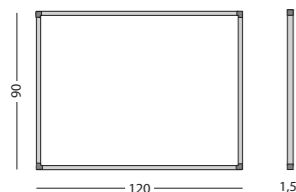

Nederlands