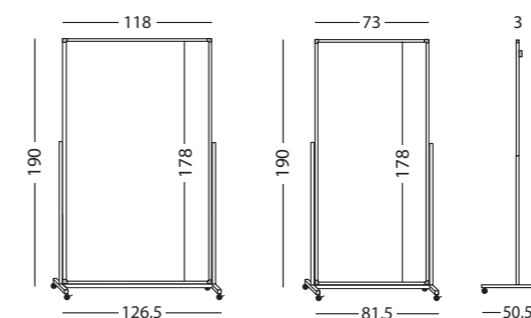

Gemaakt met hout uit verantwoord bosbeheer

Afmetingen
120 x 150 cm
120 x 75 cm

Artikelnummer
13019.040
13019.041

Work Board, bedrukt

Meer info over
eigen bedrukking?

Kijk op pagina 29

- Schrijfpoppervlak van dubbelzijdig bedrukt (full colour) sublimatiestaal
- Geschikt voor normaal tot redelijk intensief gebruik
- Zwart aluminium frame met kunststof hoekstukken
- Stabiel zwart stalen frame
- Vier kwalitatieve wielen, waarvan twee met rem
- Meerdere borden zijn compact in elkaar te rijden om op te bergen
- Door verhoging in de voet zijn onderstellen haaks in elkaar te rijden waardoor je hoekopstellingen kunt maken.
- Magneethoudend en droog uitwisbaar

Gemaakt met hout uit verantwoord bosbeheer

Meer info over
eigen bedrukking?
Kijk op pagina 33

Afmetingen
180 x 75 cm
180 x 120 cm

Artikelnummer
13018.230
13018.231

Smit Visual Mobiel Whiteboard, bedrukt

- Schrijffoppervlak van dubbelzijdig bedrukt (full colour) sublimatietaal
- Geschikt voor normaal tot redelijk intensief gebruik
- Wit aluminium frame met kunststof hoekstukken
- Het simpele design maakt het geheel stevig en tegelijkertijd licht van gewicht.
- Voorzien van 4 zwenkwielen, waarvan 2 met rem
- Magneethoudend en droog uitwisbaar

 Gemaakt met hout uit verantwoord bosbeheer

Afmetingen
 120 x 200 cm
 120 x 180 cm
 120 x 150 cm
 100 x 200 cm
 100 x 180 cm
 100 x 150 cm
 90 x 120 cm

Artikelnummer
 13009.204
 13009.206
 13009.205
 13009.200
 13009.201
 13009.202
 13009.203