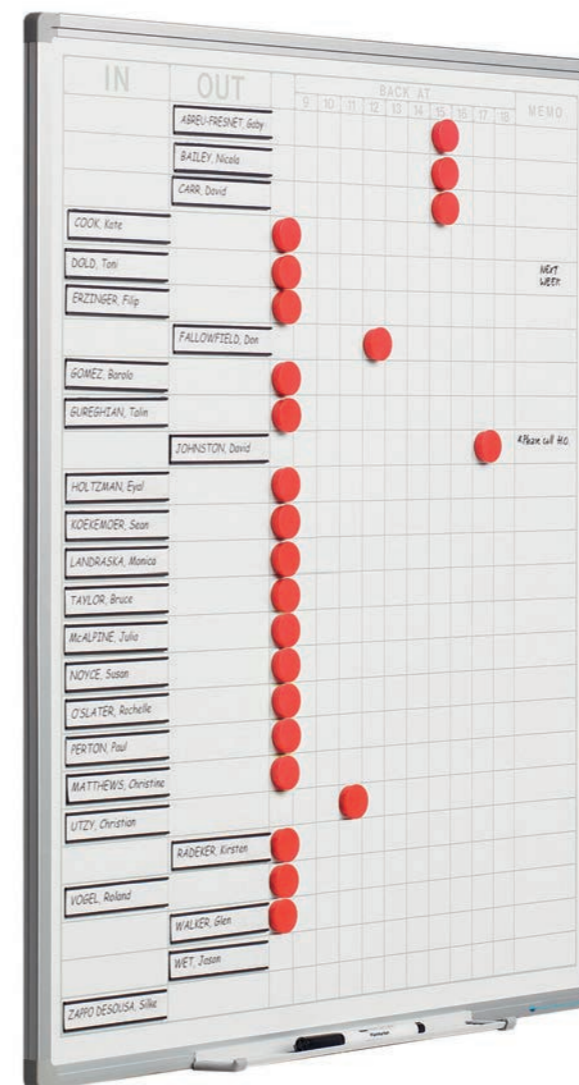

Gemaakt met hout uit verantwoord bosbeheer

Afmetingen	Afmeting ruit	Artikelnummer
100 x 200 cm	5 x 5 cm	11103.143
120 x 200 cm	5 x 5 cm	11103.144
90 x 120 cm	5 x 5 cm	11103.141
90 x 120 cm	2 x 2 cm (1 x 1 cm)	11103.146

Softline 8mm, geruite borden

- Ruitverdeling van 5x5 cm voorbedrukt op emaille, geschikt voor zeer intensief en langdurig gebruik
- Ruitverdeling van 2x2 cm (1x1 cm) voorbedrukt op sublimatiestaal, geschikt voor normaal tot redelijk intensief gebruik
- Geanodiseerd aluminium frame met kunststof hoekstukken
- Inclusief ophangmateriaal en afleggoot van 30 cm
- Magneethoudend en droog uitwisbaar

Gemaakt met hout uit verantwoord bosbeheer

Afmetingen
70 x 60 cmArtikelnummer
11103.215

Softline 8mm, In-Out bord

- Biedt plaats voor 25 namen
- Schrijffoppervlak van bedrukt sublimatiestaal
- Geschikt voor normaal tot redelijk intensief gebruik
- Geanodiseerd aluminium frame met kunststof hoekstukken
- Inclusief ophangmateriaal, afleggoot van 30 cm, 25 rode magneten (Ø 25 mm) en 25 magnetische naamhouders (2 x 10 cm)
- Magneethoudend en droog uitwisbaar