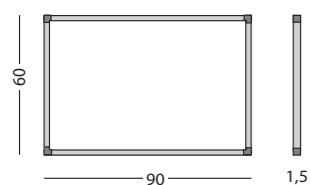

Hulp nodig bij het ontwerp? Ons grafisch team biedt de ondersteuning die u nodig heeft.

Ontwerp/Type	Afmetingen - Schaal	Artikelnummer
Wereld staatkundig	90 x 120 cm - 1: 34.232.000	11103.925
Europa wegenkaart	90 x 120 cm - 1: 6.170.000	11103.926
Nederland wegenkaart	120 x 90 cm - 1: 270.000	11103.930
Nederland postcode	130 x 110 cm - 1: 233.500	11103.931
BeLux wegenkaart	110 x 130 cm - 1: 289.300	11103.932
België postcode	100 x 130 cm - 1: 282.500	11103.933
Duitsland wegenkaart	120 x 90 cm - 1: 771.900	11103.934
Duitsland postcode	120 x 90 cm - 1: 708.200	11103.935
Frankrijk wegenkaart	120 x 120 cm - 1: 170.000	11103.936
Frankrijk postcode	100 x 100 cm - 1: 1.084.600	11103.937

Accessoires,
zie pagina 220

Gemaakt met hout uit verantwoord bosbeheer

Afmetingen	Taal	Artikelnummer
90 x 120 cm	NL	11103.188N
90 x 120 cm	D	11103.188D
90 x 120 cm	GB	11103.188E
60 x 90 cm	NL	11103.208N
60 x 90 cm	D	11103.208D
60 x 90 cm	GB	11103.208E

Softline 8mm, dubbele weekplanner

- Weekplanner met horizontaal twee weken naast elkaar met onder elke dag 53 vrije posities
- Schrijffoppervlak van bedrukt sublimatiestaal
- Geschikt voor normaal tot redelijk intensief gebruik
- Geanodiseerd aluminium frame met kunststof hoekstukken
- Inclusief ophangmateriaal, afleggoot van 30 cm en magnetische dagenstrook voor dubbele weekplanner
- Magneethoudend en droog uitwisbaar