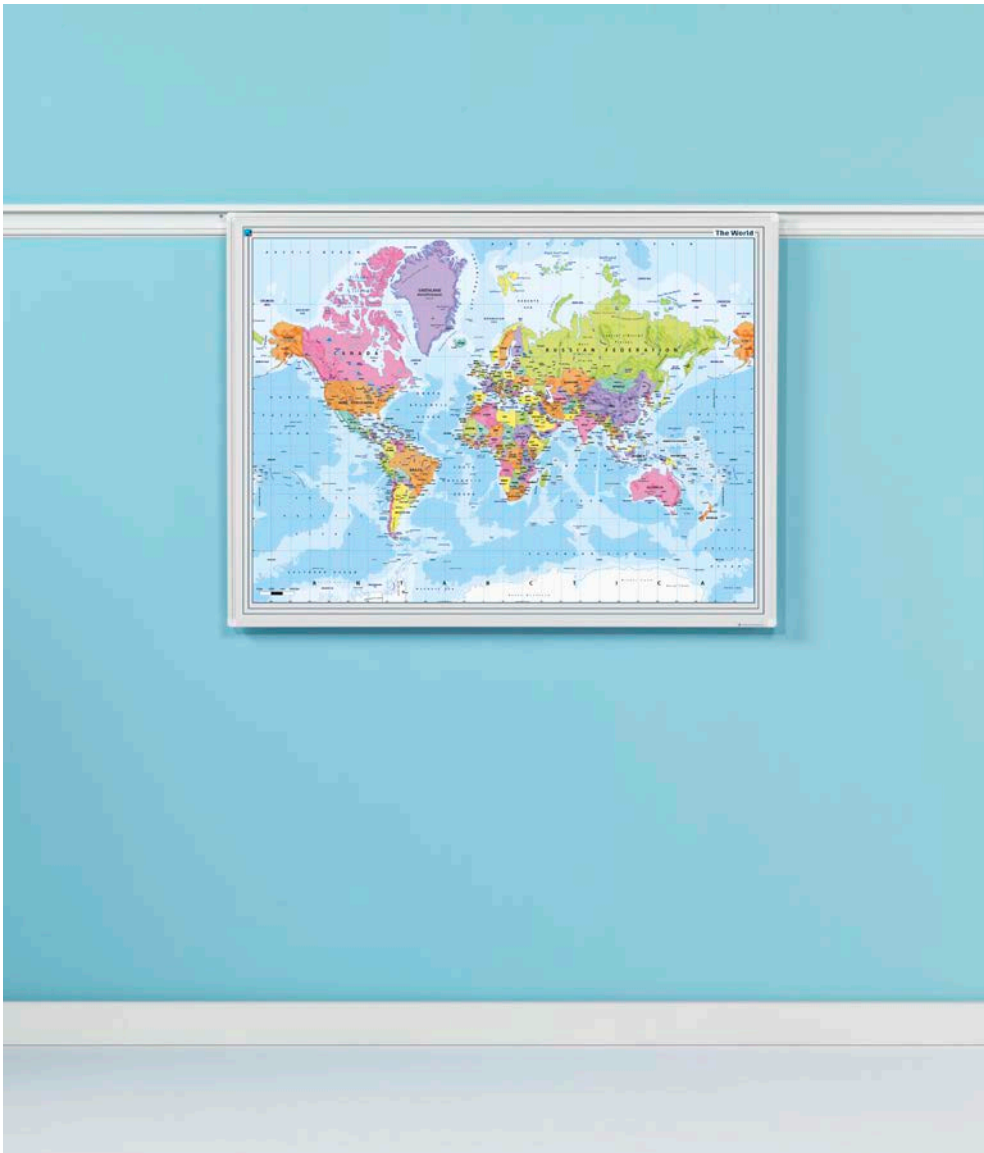

Kantelbord whiteboard, bedrukt

Meer info over eigen bedrukking?

Kijk op pagina 29

- Schrijffoppervlak van dubbelzijdig bedrukt (full colour) sublimatiestaal
- Geschikt voor normaal tot redelijk intensief gebruik
- Geanodiseerd aluminium frame met kunststof hoekstukken
- Het robuuste witte onderstel is voorzien van een lange afleggoot en vier solide industriële wielen, waarvan twee met rem
- Middels de draaiknop is het bord 360° te draaien en in iedere hoek te fixeren
- Magneethoudend en droog uitwisbaar

Voeten (2 per wand) en extra koppeldelen dienen apart bijbesteld te worden (p. 158).

Scheidingswand whiteboard, bedrukt

- Schrijffoppervlak van dubbelzijdig (full colour) bedrukt sublimatiestaal
- Geschikt voor normaal tot redelijk intensief gebruik
- Geanodiseerd aluminium frame met kunststof hoekstukken
- Stabiele constructie
- Maximaal 4 wanden kunnen aan elkaar gekoppeld worden met koppellementen
- Inclusief twee assen, twee schroeven, twee enkele afdekdopjes en een twee-weg rechte wandverbinding
- Magneethoudend en droog uitwisbaar

Gemaakt met hout uit verantwoord bosbeheer

Meer info over
eigen bedrukking?

Kijk op pagina 33

PartnerLine Rail whiteboard, landkaarten

- Zeer gedetailleerde full colour landkaart bedrukt op sublimatiestaal
- Geschikt voor normaal tot redelijk intensief gebruik
- Lichtgewicht bord
- Wit PartnerLine frame met witte kunststof hoekstukken
- Inclusief afleggoot van 30 cm en adapterset voor montage aan de rail
- Magneethoudend en droog uitwisbaar
- PartnerLine Rail (p. 152-153) dient apart besteld te worden