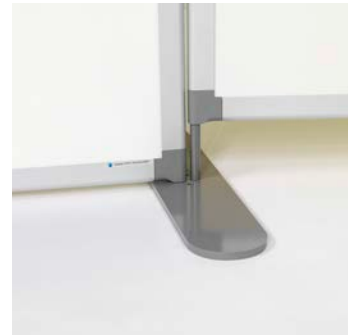

Meer info over
eigen bedrukking?

Kijk op pagina 29

Afmetingen	Artikelnummer
180 x 120 cm	13006.999
140 x 120 cm	13006.999
110 x 120 cm	13006.999
180 x 100 cm	13006.999
140 x 100 cm	13006.999
110 x 100 cm	13006.999
180 x 80 cm	13006.999
140 x 80 cm	13006.999
110 x 80 cm	13006.999

Voeten (2 per wand) en extra koppeldelen dienen apart bijbesteld te worden (p. 158).

Scheidingswand whiteboard, bedrukt

- Schrijffoppervlak van dubbelzijdig (full colour) bedrukt sublimatiestaal
- Geschikt voor normaal tot redelijk intensief gebruik
- Geanodiseerd aluminium frame met kunststof hoekstukken
- Stabiele constructie
- Maximaal 4 wanden kunnen aan elkaar gekoppeld worden met koppellementen
- Inclusief twee assen, twee schroeven, twee enkele afdekdopjes en een twee-weg rechte wandverbinding
- Magneethoudend en droog uitwisbaar

Gemaakt met hout uit verantwoord bosbeheer