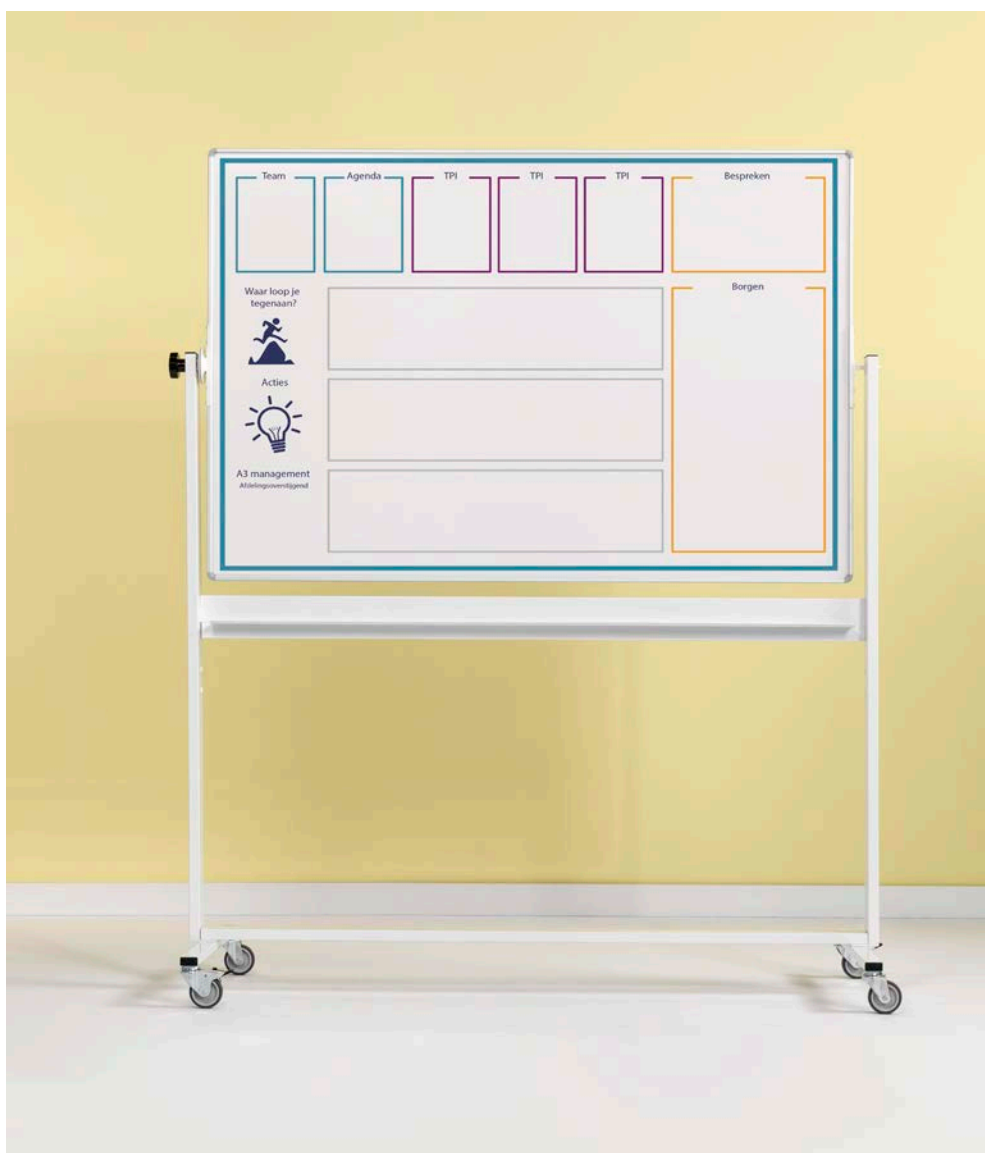

Afmetingen
120 x 200 cm
120 x 180 cm
120 x 150 cm
100 x 200 cm
100 x 180 cm
100 x 150 cm
90 x 120 cm

Artikelnummer
13009.204
13009.206
13009.205
13009.200
13009.201
13009.202
13009.203