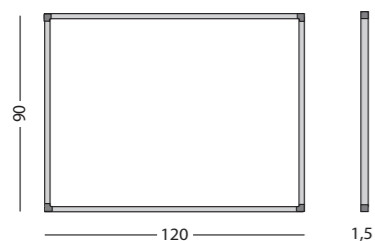

Hulp nodig bij het ontwerp? Ons grafisch team biedt de ondersteuning die u nodig heeft.

Ontwerp/Type	Afmetingen - Schaal	Artikelnummer
Wereld staatkundig	90 x 120 cm - 1: 34.232.000	11103.925
Europa wegenkaart	90 x 120 cm - 1: 6.170.000	11103.926
Nederland wegenkaart	120 x 90 cm - 1: 270.000	11103.930
Nederland postcode	130 x 110 cm - 1: 233.500	11103.931
BeLux wegenkaart	110 x 130 cm - 1: 289.300	11103.932
België postcode	100 x 130 cm - 1: 282.500	11103.933
Duitsland wegenkaart	120 x 90 cm - 1: 771.900	11103.934
Duitsland postcode	120 x 90 cm - 1: 708.200	11103.935
Frankrijk wegenkaart	120 x 120 cm - 1: 170.000	11103.936
Frankrijk postcode	100 x 100 cm - 1: 1.084.600	11103.937

Accessoires,
zie pagina 220

Gemaakt met hout uit verantwoord bosbeheer

Afmetingen	Taal	Artikelnummer
90 x 120 cm	NL	11103.188N
90 x 120 cm	D	11103.188D
90 x 120 cm	GB	11103.188E
60 x 90 cm	NL	11103.208N
60 x 90 cm	D	11103.208D
60 x 90 cm	GB	11103.208E

Softline 8mm, dubbele weekplanner

- Weekplanner met horizontaal twee weken naast elkaar met onder elke dag 53 vrije posities
- Schrijffoppervlak van bedrukt sublimatiestaal
- Geschikt voor normaal tot redelijk intensief gebruik
- Geanodiseerd aluminium frame met kunststof hoekstukken
- Inclusief ophangmateriaal, afleggoot van 30 cm en magnetische dagenstrook voor dubbele weekplanner
- Magneethoudend en droog uitwisbaar

Gemaakt met hout uit verantwoord bosbeheer

Afmetingen	Artikelnummer
60 x 120 cm	11103.198

Softline 8mm, 53-weekenplanner

- Planner met horizontaal ruimte voor 53 weken
- Verticaal zijn er per week 25 vrije posities
- Schrijffoppervlak van bedrukt sublimatiestaal
- Geschikt voor normaal tot redelijk intensief gebruik
- Geanodiseerd aluminium frame met kunststof hoekstukken
- Inclusief ophangmateriaal en afleggoot van 30 cm
- Magneethoudend en droog uitwisbaar