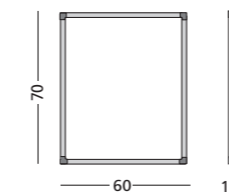

Gemaakt met hout uit verantwoord bosbeheer

Afmetingen	Afmeting ruit	Artikelnummer
100 x 200 cm	5 x 5 cm	11103.143
120 x 200 cm	5 x 5 cm	11103.144
90 x 120 cm	5 x 5 cm	11103.141
90 x 120 cm	2 x 2 cm (1 x 1 cm)	11103.146

Gemaakt met hout uit verantwoord bosbeheer

Afmetingen
70 x 60 cmArtikelnummer
11103.215

Softline 8mm, In-Out bord

- Biedt plaats voor 25 namen
- Schrijffoppervlak van bedrukt sublimatiestaal
- Geschikt voor normaal tot redelijk intensief gebruik
- Geanodiseerd aluminium frame met kunststof hoekstukken
- Inclusief ophangmateriaal, afleggoot van 30 cm, 25 rode magneten (Ø 25 mm) en 25 magnetische naamhouders (2 x 10 cm)
- Magneethoudend en droog uitwisbaar

Gemaakt met hout uit verantwoord bosbeheer

Afmetingen
120 x 150 cm
120 x 75 cm

Artikelnummer
13019.040
13019.041

Work Board, bedrukt

Meer info over
eigen bedrukking?

Kijk op pagina 29

- Schrijfpoppervlak van dubbelzijdig bedrukt (full colour) sublimatiestaal
- Geschikt voor normaal tot redelijk intensief gebruik
- Zwart aluminium frame met kunststof hoekstukken
- Stabiel zwart stalen frame
- Vier kwalitatieve wielen, waarvan twee met rem
- Meerdere borden zijn compact in elkaar te rijden om op te bergen
- Door verhoging in de voet zijn onderstellen haaks in elkaar te rijden waardoor je hoekopstellingen kunt maken.
- Magneethoudend en droog uitwisbaar

Gemaakt met hout uit verantwoord bosbeheer

Meer info over
eigen bedrukking?
Kijk op pagina 33

Afmetingen
180 x 75 cm
180 x 120 cm

Artikelnummer
13018.230
13018.231

Smit Visual Mobiel Whiteboard, bedrukt

- Schrijffoppervlak van dubbelzijdig bedrukt (full colour) sublimatietaal
- Geschikt voor normaal tot redelijk intensief gebruik
- Wit aluminium frame met kunststof hoekstukken
- Het simpele design maakt het geheel stevig en tegelijkertijd licht van gewicht.
- Voorzien van 4 zwenkwielen, waarvan 2 met rem
- Magneethoudend en droog uitwisbaar