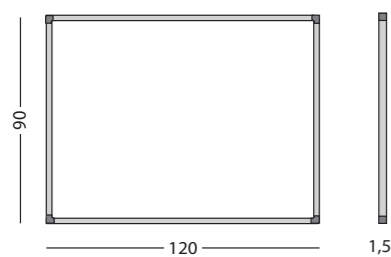

Afmetingen	Taal	Artikelnummer
90 x 120 cm	NL	11103.185N
90 x 120 cm	GB	11103.185E
90 x 120 cm	D	11103.185D
60 x 90 cm	NL	11103.205N
60 x 90 cm	GB	11103.205E
60 x 90 cm	D	11103.205D

Gemaakt met hout uit verantwoord bosbeheer