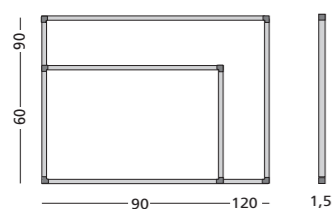

Gemaakt met hout uit verantwoord bosbeheer

Afmetingen
90 x 120 cm
60 x 90 cm

Artikelnummer
11103.187
11103.207

Softline 8mm, jaaroverzichtsplanner

- Horizontaal voorbedrukt met 53 weken
- Onder elke week staan 6 vrij invulbare posities
- Schrijffoppervlak van bedrukt sublimatiestaal
- Geschikt voor normaal tot redelijk intensief gebruik
- Geanodiseerd aluminium frame met kunststof hoekstukken
- Inclusief ophangmateriaal en afleggoot van 30 cm
- Magneethoudend en droog uitwisbaar

Gemaakt met hout uit verantwoord bosbeheer

Afmetingen
90 x 120 cm
90 x 120 cm
90 x 120 cm

Taal
NL
D
GB

Artikelnummer
11103.186N
11103.186D
11103.186E

60 x 90 cm
60 x 90 cm
60 x 90 cm

NL
D
GB

11103.206N
11103.206D
11103.206E