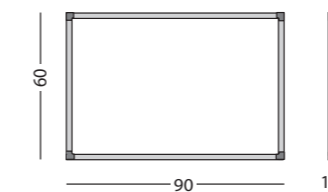

Afmetingen	Periode	Taal	Artikelnummer
90 x 120 cm	Jan - Dec	NL	11103.574
90 x 120 cm	Jan - Dec	D	11103.575
90 x 120 cm	Jan - Dec	GB	11103.576
90 x 120 cm	Aug - Jul	NL	11103.577
90 x 120 cm	Aug - Jul	D	11103.578
90 x 120 cm	Aug - Jul	GB	11103.579
Maatwerk	Periode	Taal	11103.999

Softline 8mm, jaarplanner blauw

- Doorlopende jaaroverzichtsplanner voorbedrukt met 12 maanden (januari - december of augustus - juli)
- Elke maand heeft ruimte voor 5 weken
- Weken en de data kunnen vrij worden ingevuld
- Schrijfpoppervlak van bedrukt (full colour) sublimatiestaal
- Geschikt voor normaal tot redelijk intensief gebruik
- Geanodiseerd aluminium frame met kunststof hoekstukken
- Inclusief ophangmateriaal en afleggoot van 30 cm
- Magneethoudend en droog uitwisbaar

Gemaakt met hout uit verantwoord bosbeheer

Afmetingen	Taal	Artikelnummer
60 x 120 cm	NL	11103.196N
60 x 120 cm	D	11103.282D
60 x 120 cm	GB	11103.281E

Set extra cijferstrips (12 stuks): 14035.130

Softline 8mm, jaarplanner

- Verticaal voorbedrukt met maanden en horizontaal met dagen
- Schrijfpoppervlak van bedrukt sublimatiestaal
- Geschikt voor normaal tot redelijk intensief gebruik
- Geanodiseerd aluminium frame met kunststof hoekstukken
- Inclusief ophangmateriaal, afleggoot van 30 cm en magnetische horizontale cijferstrips (12 stuks)
- Magneethoudend en droog uitwisbaar

Gemaakt met hout uit verantwoord bosbeheer