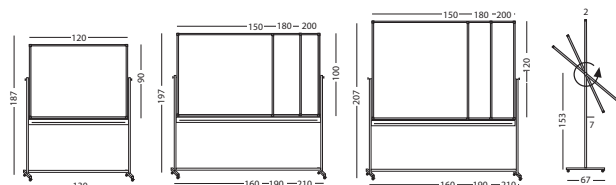

Meer info over eigen bedrukking?

Kijk op pagina 29

- Schrijffoppervlak van dubbelzijdig bedrukt (full colour) sublimatiestaal
- Geschikt voor normaal tot redelijk intensief gebruik
- Geanodiseerd aluminium frame met kunststof hoekstukken
- Het robuuste witte onderstel is voorzien van een lange afleggoot en vier solide industriële wielen, waarvan twee met rem
- Middels de draaiknop is het bord 360° te draaien en in iedere hoek te fixeren
- Magneethoudend en droog uitwisbaar