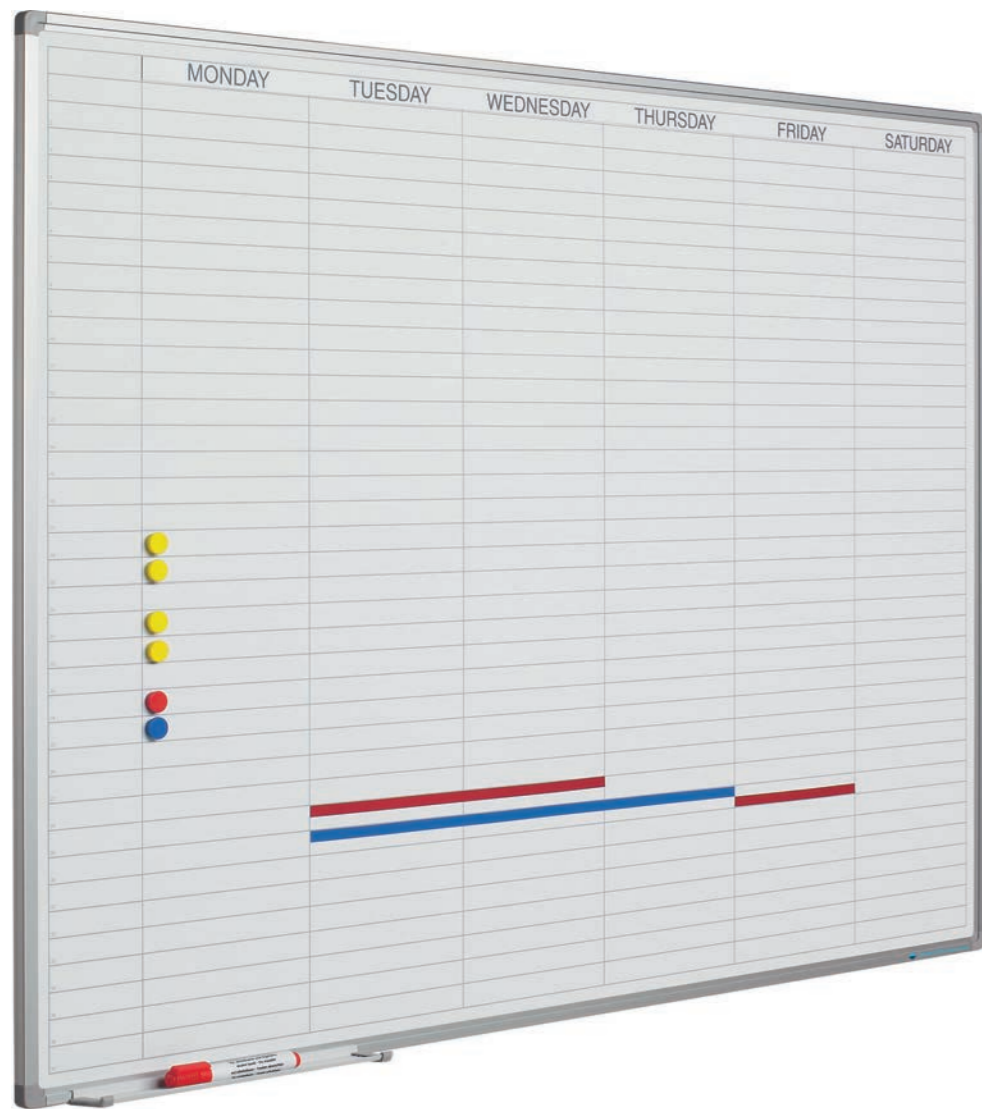

Afmetingen	Taal	Artikelnummer
90 x 120 cm	NL	11103.185N
90 x 120 cm	GB	11103.185E
90 x 120 cm	D	11103.185D
60 x 90 cm	NL	11103.205N
60 x 90 cm	GB	11103.205E
60 x 90 cm	D	11103.205D

Gemaakt met hout uit verantwoord bosbeheer

Softline 8mm, werkdagenplanner

- Werkdagenplanner met horizontale indeling van maandag tot en met zaterdag met onder iedere dag 37 invulbare posities
- Schrijfpoppervlak van bedrukt sublimatiestaal
- Geschikt voor normaal tot redelijk intensief gebruik
- Geanodiseerd aluminium frame met kunststof hoekstukken
- Inclusief ophangmateriaal, afleggoot van 30 cm en magnetische horizontale dagenstrook
- Magneethoudend en droog uitwisbaar

Afmetingen	Taal	Artikelnummer
60 x 120 cm	NL	11103.195
60 x 120 cm	D	11103.277
60 x 120 cm	GB	11103.276
Weeknummers (52 stuks)		14035.125

Softline 8mm, weekplanner

- Horizontaal voorbedrukt met weekdays, verticaal met 5 rijen weken
- Door de posities te nummeren van 1 tot en met 31 is dit bord ook geschikt als maandplanner
- Schrijfpoppervlak van bedrukt sublimatiestaal
- Geschikt voor normaal tot redelijk intensief gebruik
- Geanodiseerd aluminium frame met kunststof hoekstukken
- Inclusief ophangmateriaal en afleggoot van 30 cm
- Magneethoudend en droog uitwisbaar

Gemaakt met hout uit verantwoord bosbeheer