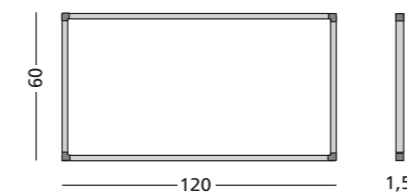

Gemaakt met hout uit verantwoord bosbeheer

Afmetingen	Artikelnummer
60 x 120 cm	11103.198

Softline 8mm, 53-weekenplanner

- Planner met horizontaal ruimte voor 53 weken
- Verticaal zijn er per week 25 vrije posities
- Schrijffoppervlak van bedrukt sublimatiestaal
- Geschikt voor normaal tot redelijk intensief gebruik
- Geanodiseerd aluminium frame met kunststof hoekstukken
- Inclusief ophangmateriaal en afleggoot van 30 cm
- Magneethoudend en droog uitwisbaar

Gemaakt met hout uit verantwoord bosbeheer

Nederlands

Engels

Duits

Afmetingen	Periode	Taal	Artikelnummer
90 x 120 cm	Jan - Dec	NL	11103.574
90 x 120 cm	Jan - Dec	D	11103.575
90 x 120 cm	Jan - Dec	GB	11103.576
90 x 120 cm	Aug - Jul	NL	11103.577
90 x 120 cm	Aug - Jul	D	11103.578
90 x 120 cm	Aug - Jul	GB	11103.579
Maatwerk	Periode	Taal	11103.999