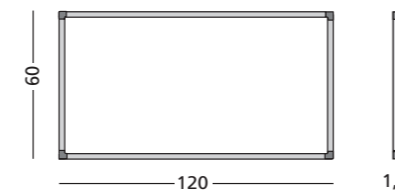

Nederlands

Engels

Duits

Afmetingen	Taal	Artikelnummer
60 x 120 cm	NL	11103.195
60 x 120 cm	D	11103.277
60 x 120 cm	GB	11103.276
Weeknummers (52 stuks)		14035.125

Softline 8mm, weekplanner

- Horizontaal voorbedrukt met weekdays, verticaal met 5 rijen weken
- Door de posities te nummeren van 1 tot en met 31 is dit bord ook geschikt als maandplanner
- Schrijfpoppervlak van bedrukt sublimatiestaal
- Geschikt voor normaal tot redelijk intensief gebruik
- Geanodiseerd aluminium frame met kunststof hoekstukken
- Inclusief ophangmateriaal en afleggoot van 30 cm
- Magneethoudend en droog uitwisbaar

Gemaakt met hout uit verantwoord bosbeheer

Afmetingen	Afmeting ruit	Artikelnummer
100 x 200 cm	5 x 5 cm	11103.143
120 x 200 cm	5 x 5 cm	11103.144
90 x 120 cm	5 x 5 cm	11103.141
90 x 120 cm	2 x 2 cm (1 x 1 cm)	11103.146