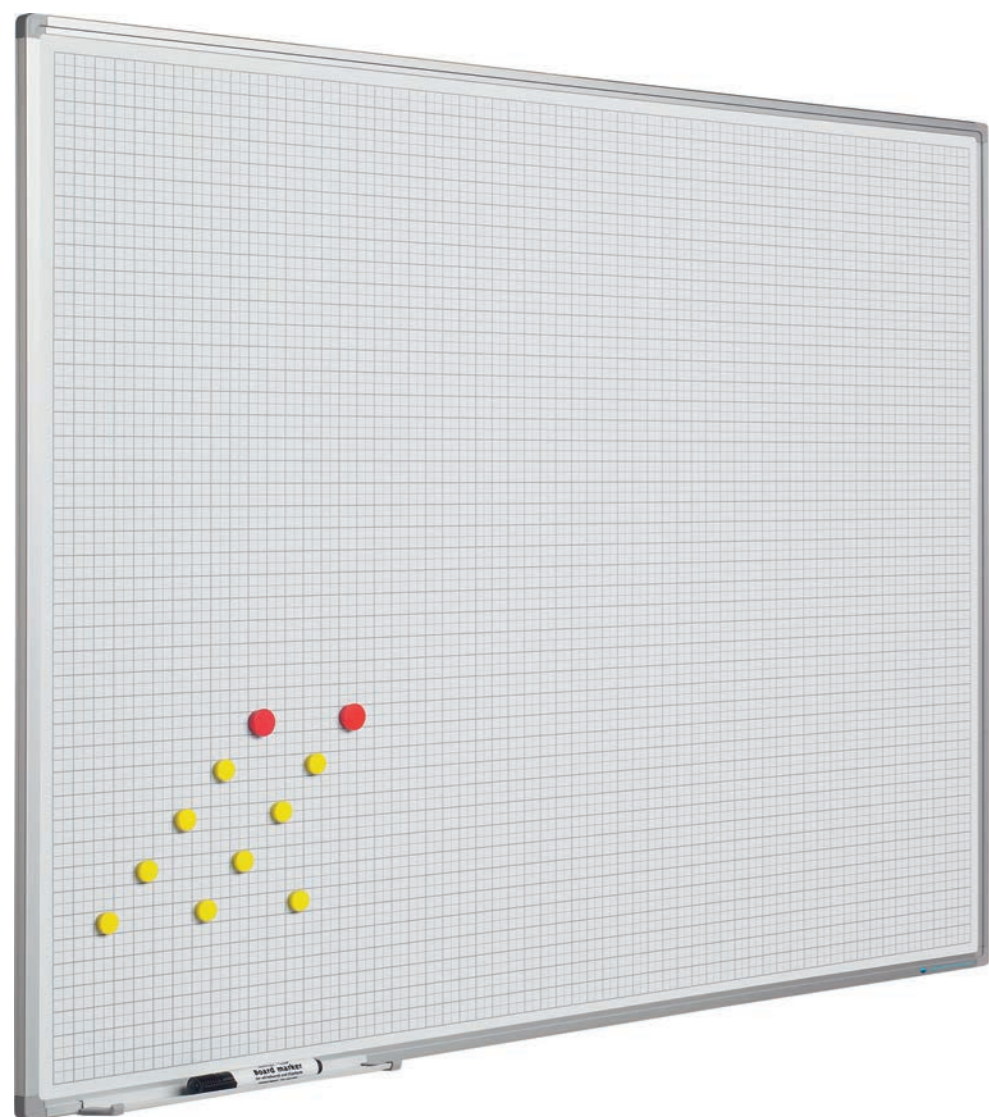

Afmetingen	Afmeting ruit	Artikelnummer
100 x 200 cm	5 x 5 cm	11103.143
120 x 200 cm	5 x 5 cm	11103.144
90 x 120 cm	5 x 5 cm	11103.141
90 x 120 cm	2 x 2 cm (1 x 1 cm)	11103.146

Softline 8mm, geruite borden

- Ruitverdeling van 5x5 cm voorbedrukt op emaille, geschikt voor zeer intensief en langdurig gebruik
- Ruitverdeling van 2x2 cm (1x1 cm) voorbedrukt op sublimatiestaal, geschikt voor normaal tot redelijk intensief gebruik
- Geanodiseerd aluminium frame met kunststof hoekstukken
- Inclusief ophangmateriaal en afleggoot van 30 cm
- Magneethoudend en droog uitwisbaar

Gemaakt met hout uit verantwoord bosbeheer

Afmetingen
70 x 60 cm

Artikelnummer
11103.215

Softline 8mm, In-Out bord

- Biedt plaats voor 25 namen
- Schrijffoppervlak van bedrukt sublimatiestaal
- Geschikt voor normaal tot redelijk intensief gebruik
- Geanodiseerd aluminium frame met kunststof hoekstukken
- Inclusief ophangmateriaal, afleggoot van 30 cm, 25 rode magneten (Ø 25 mm) en 25 magnetische naamhouders (2 x 10 cm)
- Magneethoudend en droog uitwisbaar

Gemaakt met hout uit verantwoord bosbeheer