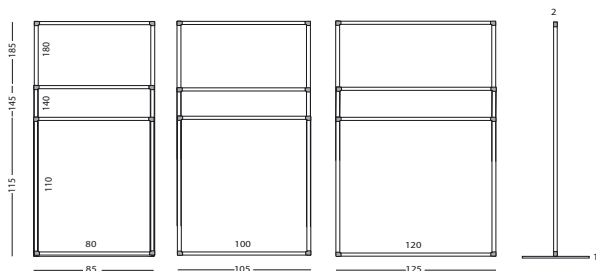

 Gemaakt met hout uit verantwoord bosbeheer

Afmetingen
 120 x 200 cm
 120 x 180 cm
 120 x 150 cm
 100 x 200 cm
 100 x 180 cm
 100 x 150 cm
 90 x 120 cm

Artikelnummer
 13009.204
 13009.206
 13009.205
 13009.200
 13009.201
 13009.202
 13009.203

Gemaakt met hout uit verantwoord bosbeheer

Meer info over
eigen bedrukking?

Kijk op pagina 29

Afmetingen	Artikelnummer
180 x 120 cm	13006.999
140 x 120 cm	13006.999
110 x 120 cm	13006.999
180 x 100 cm	13006.999
140 x 100 cm	13006.999
110 x 100 cm	13006.999
180 x 80 cm	13006.999
140 x 80 cm	13006.999
110 x 80 cm	13006.999

Voeten (2 per wand) en extra koppeldelen dienen apart bijbesteld te worden (p. 158).

Scheidingswand whiteboard, bedrukt

- Schrijffoppervlak van dubbelzijdig (full colour) bedrukt sublimatiestaal
- Geschikt voor normaal tot redelijk intensief gebruik
- Geanodiseerd aluminium frame met kunststof hoekstukken
- Stabiele constructie
- Maximaal 4 wanden kunnen aan elkaar gekoppeld worden met koppellementen
- Inclusief twee assen, twee schroeven, twee enkele afdekdopjes en een twee-weg rechte wandverbinding
- Magneethoudend en droog uitwisbaar