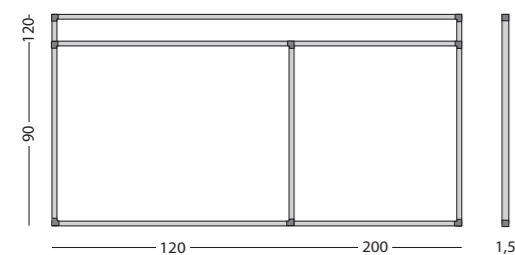

Softline 8mm, geruite borden

- Ruitverdeling van 5x5 cm voorbedrukt op emaille, geschikt voor zeer intensief en langdurig gebruik
- Ruitverdeling van 2x2 cm (1x1 cm) voorbedrukt op sublimatiestaal, geschikt voor normaal tot redelijk intensief gebruik
- Geanodiseerd aluminium frame met kunststof hoekstukken
- Inclusief ophangmateriaal en afleggoot van 30 cm
- Magneethoudend en droog uitwisbaar

Gemaakt met hout uit verantwoord bosbeheer