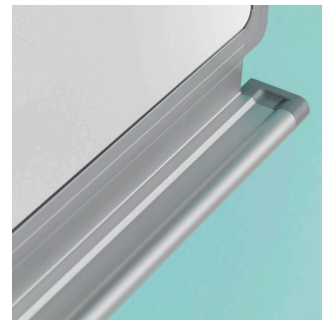

Afmetingen	Artikelnummer
120 x 400 cm	17115.101
100 x 400 cm	17115.102
120 x 300 cm	17115.103
100 x 300 cm	17115.104
120 x 250 cm	17115.105
100 x 250 cm	17115.106
120 x 200 cm	17115.107
100 x 200 cm	17115.108