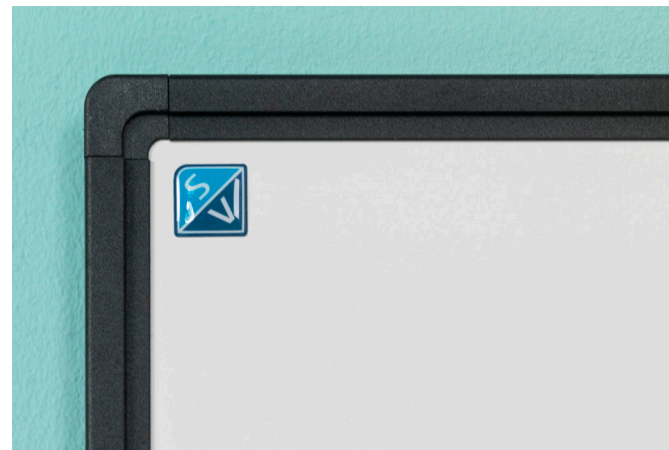

Afmetingen

150 x 300 cm
150 x 200 cm
120 x 400 cm
120 x 350 cm
120 x 300 cm
120 x 240 cm
120 x 200 cm
120 x 180 cm
120 x 150 cm
100 x 200 cm
100 x 180 cm
100 x 150 cm
100 x 100 cm
90 x 180 cm
90 x 120 cm
60 x 90 cm
45 x 60 cm
30 x 45 cm

Artikelnummer

Alu frame ●	Zwart frame ●
11103.311	11102.200
11103.312	11102.201
11103.290	-
11103.326	-
11103.100	11102.204
11103.101	11102.205
11103.285	11102.206
11103.102	11102.207
11103.103	11102.208
11103.104	11102.209
11103.105	11102.210
11103.106	11102.211
11103.107	11102.212
11103.108	11102.213
11103.109	11102.214
11103.110	11102.215
11103.111	11102.216
11103.113	11102.217

Gemaakt met hout uit verantwoord bosbeheer

Whiteboard Softline 8 mm, wit emaille

- Schrijfoppervlak van wit emaillestaal, gesmolten op 800°C
- Geschikt voor zeer intensief en duurzaam gebruik
- Geanodiseerd of zwart gelakt aluminium frame met kunststof hoekstukken
- Inclusief ophangmateriaal en afleggoot van 30 cm
- Kan zowel horizontaal als verticaal opgehangen worden
- Magneethoudend en droog uitwisbaar

Afmetingen

120 x 400 cm
120 x 350 cm
120 x 300 cm
120 x 240 cm
120 x 200 cm
120 x 180 cm
120 x 150 cm
100 x 200 cm
100 x 150 cm
100 x 100 cm
90 x 180 cm
90 x 120 cm
60 x 90 cm
45 x 60 cm
30 x 45 cm

Artikelnummer

Alu frame ●	Zwart frame ●
11103.299	-
11103.301	-
11103.295	11102.222
11103.294	11102.223
11103.267	11102.224
11103.283	11102.225
11103.293	11102.226
11103.260	11102.227
11103.261	11102.228
11103.268	11102.229
11103.265	11102.230
11103.262	11102.231
11103.263	11102.232
11103.264	11102.233
11103.284	11102.234

Gemaakt met hout uit verantwoord bosbeheer

Whiteboard Softline 8 mm, gelakt staal