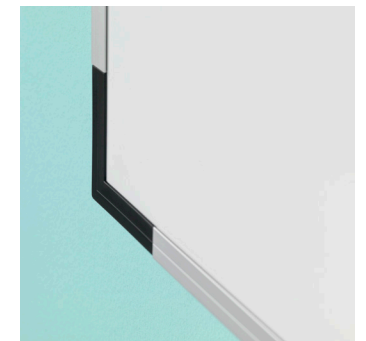

Projectieverhouding-/
formaat 16:10, 16:9, 100" Afmeting 150 x 240 cm Artikelnummer 17106.106

Pennenbak aluminium, 31 cm (optioneel): 18400.040

16:10

16:9

Projectiebord ExtraFlat, Low Gloss, finger touch,
16:10, 16:9 - 100"

- Projectieoppervlak van Low Gloss emaillestaal, gesmolten op 800°C
- Geschikt voor (ultra) short throw interactieve finger touch projectoren zoals bijvoorbeeld Epson EB-695Wi, en EB-735Fi (16:10) en Epson EB-1485Fi en EB-735Fi (16:9)
- Geschikt voor zeer intensief en duurzaam gebruik
- Geanodiseerd aluminium frame met kunststof hoekstukken
- Inclusief ophangmateriaal
- Magneethoudend en droog uitwisbaar