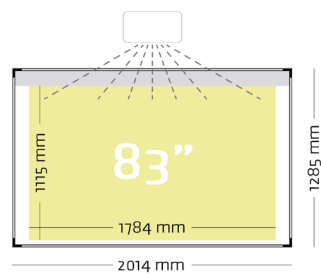

Projectieverhouding-/ formaat 16:10, 83"	Afmeting 128 x 201 cm	Artikelnummer 17106.101
Pennenbak aluminium, 31 cm (optioneel):		18400.040

Projectiebord ExtraFlat, Low Gloss, finger touch, 16:10 - 83"

- Projectieoppervlak van Low Gloss emaillestaal, gesmolten op 800°C
- Geschikt voor (ultra) short throw interactieve finger-touch projectoren (16:10) zoals bijvoorbeeld Epson EB-695Wi, en EB-735Fi
- Inclusief grijze strook voor plaatsing touch sensor
- Geschikt voor zeer intensief en duurzaam gebruik
- Geanodiseerd aluminium frame met kunststof hoekstukken
- Inclusief ophangmateriaal
- Magneethoudend en droog uitwisbaar

Projectieverhouding-/
 formaat 16:10, 16:9, 100" Afmeting 150 x 240 cm Artikelnummer 17106.106

Pennenbak aluminium, 31 cm (optioneel): 18400.040

16:10

16:9

Projectiebord ExtraFlat, Low Gloss, finger touch,
 16:10, 16:9 - 100"

Projectieverhouding-/ formaat	Afmeting	Artikelnummer
16:10, 88"	120 x 192 cm	17106.100
16:10, 100"	150 x 240 cm	17106.106
Pennenhak aluminium, 31 cm (optioneel):		18400.040

Projectiebord ExtraFlat, Low Gloss, 16:10

Gemaakt met hout uit verantwoord bosbeheer

Projectieverhouding-/ formaat	Afmeting	Artikelnummer
16:9, 95"	120 x 214 cm	17106.115
Pennenhak aluminium, 31 cm (optioneel):		18400.040

Projectiebord ExtraFlat, Low Gloss, 16:9