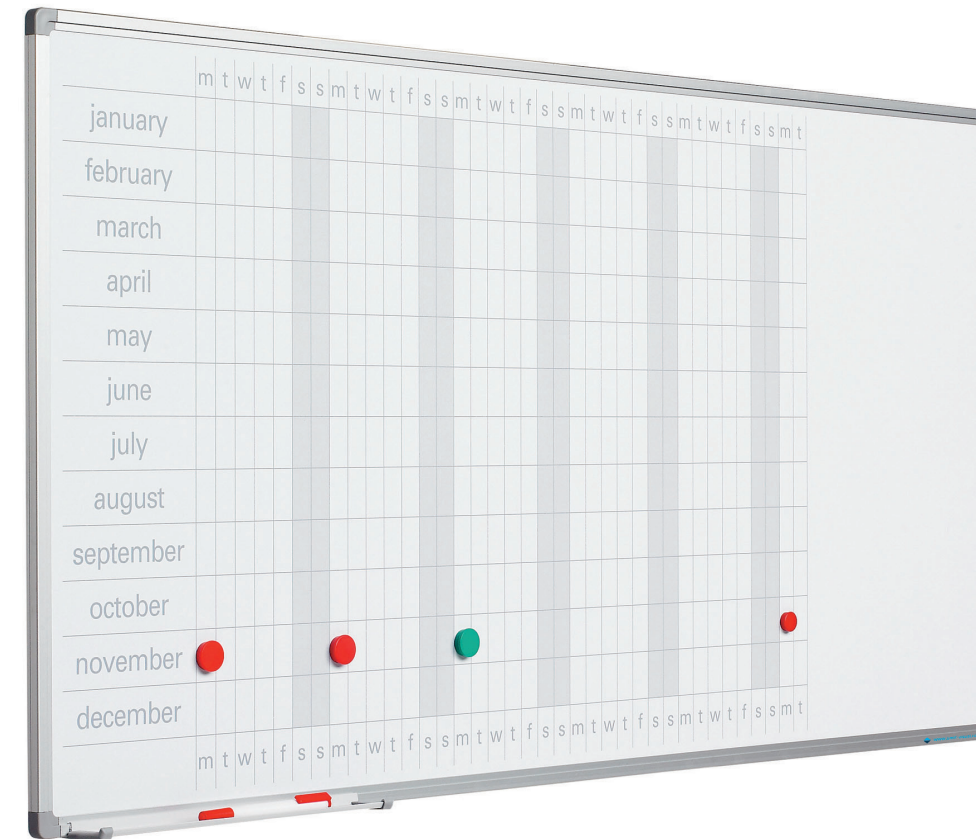

Nederlands