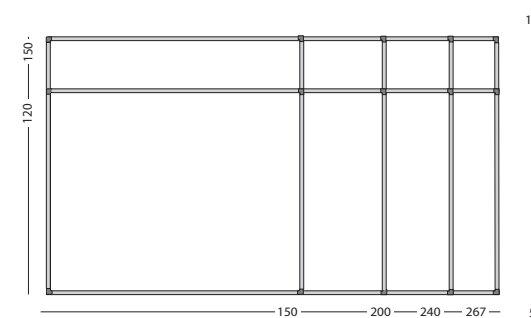

Gemaakt met hout uit verantwoord bosbeheer

Projectieverhouding-/

formaat

16:10 / 16:9, 100"

16:9, 94"

16:10, 83"

Afmeting

150 x 240 cm

Gemaakt met hout uit verantwoord bosbeheer

Projectieverhouding-/ formaat	Afmeting	Artikelnummer
16:10 / 16:9 (100")	150 x 240 cm	11103.343
4:3	150 x 200 cm	11103.341
1:1	150 x 150 cm	11103.340
5:2	120 x 300 cm	11103.339
2:1	120 x 240 cm	11103.330
16:9 (95")	120 x 214 cm	11103.335
	120 x 200 cm	11103.338
16:10 (88")	120 x 192 cm	11103.346
4:3	120 x 160 cm	11103.331

Projectieverhouding	Afmeting	Artikelnummer
16:9	150 x 267 cm	11103.362
16:10	150 x 240 cm	11103.361
4:3	150 x 200 cm	11103.360
1:1	150 x 150 cm	11103.363
16:9	120 x 214 cm	11103.367
16:10	120 x 192 cm	11103.366
4:3	120 x 160 cm	11103.365