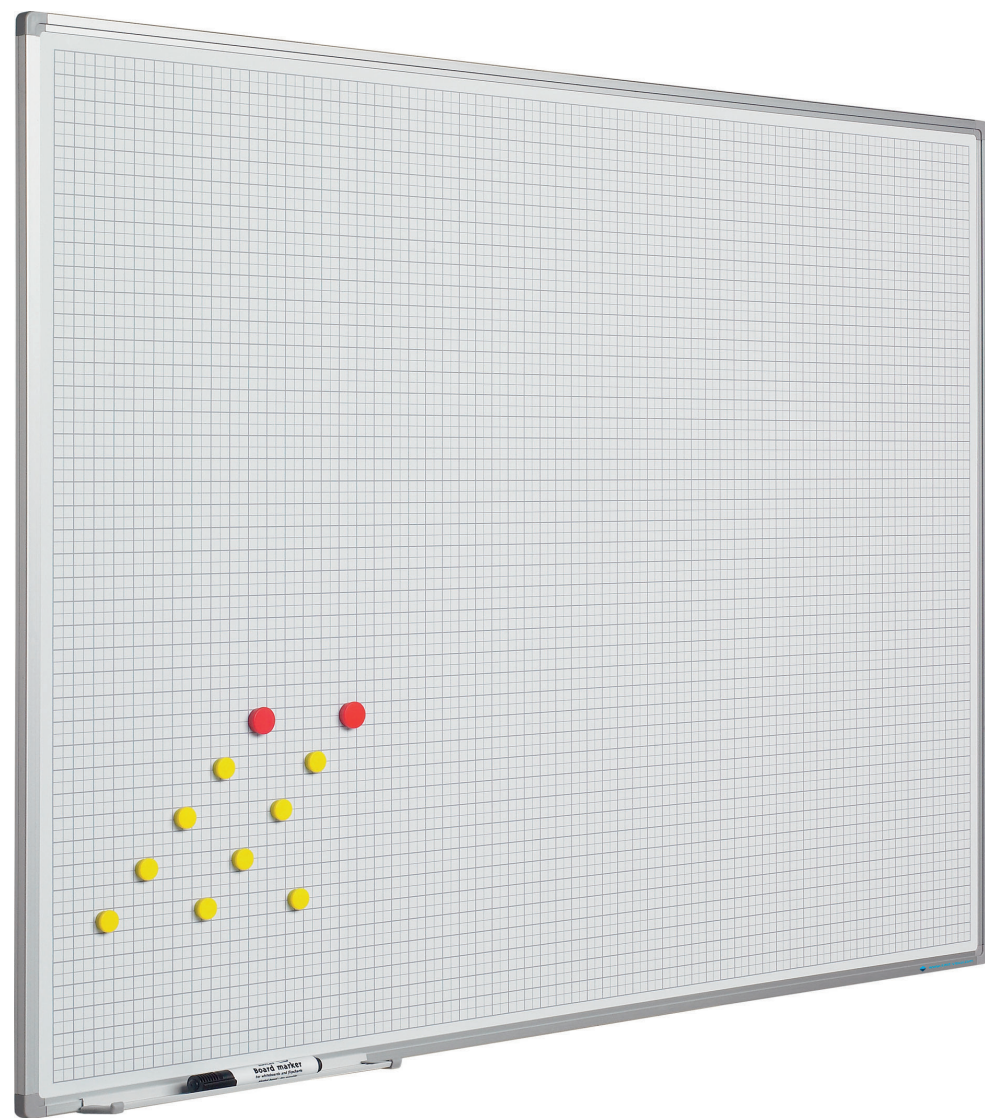

Afmetingen	Afmeting ruit	Artikelnummer
100 x 200 cm	5 x 5 cm	11103.143
120 x 200 cm	5 x 5 cm	11103.144
90 x 120 cm	5 x 5 cm	11103.141
90 x 120 cm	2 x 2 cm (1 x 1 cm)	11103.146

Softline 8mm, geruite borden

- Ruitverdeling van 5x5 cm voorbedrukt op emaille, geschikt voor zeer intensief en langdurig gebruik
- Ruitverdeling van 2x2 cm (1x1 cm) voorbedrukt op sublimatiestaal, geschikt voor normaal tot redelijk intensief gebruik
- Geanodiseerd aluminium frame met kunststof hoekstukken
- Inclusief ophangmateriaal en afleggoot van 30 cm
- Magneethoudend en droog uitwisbaar

Gemaakt met hout uit verantwoord bosbeheer

Afmetingen	Artikelnummer
70 x 60 cm	11103.215

Softline 8mm, In-Out bord

- Biedt plaats voor 25 namen
- Schrijffoppervlak van bedrukt sublimatiestaal
- Geschikt voor normaal tot redelijk intensief gebruik
- Geanodiseerd aluminium frame met kunststof hoekstukken
- Inclusief ophangmateriaal, afleggoot van 30 cm, 25 rode magneten (Ø 25 mm) en 25 magnetische naamhouders (2 x 10 cm)
- Magneethoudend en droog uitwisbaar

Gemaakt met hout uit verantwoord bosbeheer