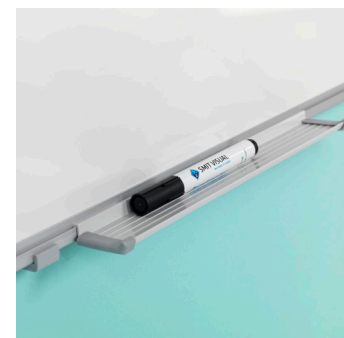

Whiteboards met eigen print

Elke organisatie, afdeling of team geeft een eigen draai aan bepaalde werkprocessen. Daardoor komt het zelden voor dat standaard printontwerpen aansluiten op aanwezige behoeften. Een eigen ontwerp met indeling en huisstijl biedt de uitkomst.

Afmetingen	Artikelnummer	
	Alu frame ●	Zwart frame ●
120 x 300 cm	11103.471	11102.280
120 x 240 cm	11103.470	11102.281
120 x 200 cm	11103.462	11102.282
120 x 180 cm	11103.461	11102.283
120 x 150 cm	11103.459	11102.284
120 x 120 cm	11103.468	11102.285
100 x 200 cm	11103.467	11102.286
100 x 150 cm	11103.458	11102.287
100 x 100 cm	11103.457	11102.288
90 x 180 cm	11103.464	11102.289
90 x 120 cm	11103.456	11102.290
60 x 90 cm	11103.453	11102.291

Softline 8 mm, bedrukt whiteboard

- Schrijffoppervlak van bedrukt (full colour) sublimatiestaal
- Geschikt voor normaal tot redelijk intensief gebruik
- Geanodiseerd of zwart gelakt aluminium frame met kunststof hoekstukken
- Inclusief ophangmateriaal en afleggoot van 30 cm
- Kan zowel horizontaal als verticaal opgehangen worden
- Magneethoudend en droog uitwisbaar

Gemaakt met hout uit verantwoord bosbeheer

Persoonlijke ontwerpen voor bedrukkingen kunnen worden aangeleverd via info@smit-visual.nl. Aanleverspecificaties en sjablonen kunt u vinden op www.smit-visual.nl/bedrukteborden.

Hulp nodig bij het ontwerp? Ons grafisch team biedt de ondersteuning die u nodig heeft.