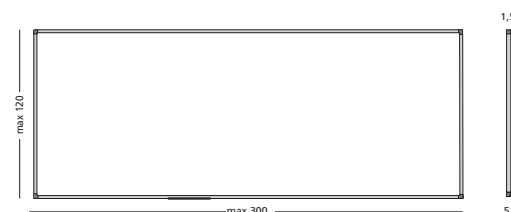

Whiteboards met eigen print

Elke organisatie, afdeling of team geeft een eigen draai aan bepaalde werkprocessen. Daardoor komt het zelden voor dat standaard printontwerpen aansluiten op aanwezige behoeften. Een eigen ontwerp met indeling en huisstijl biedt de uitkomst.

Afmetingen	Artikelnummer	
	Alu frame ●	Zwart frame ●
120 x 300 cm	11103.471	11102.280
120 x 240 cm	11103.470	11102.281
120 x 200 cm	11103.462	11102.282
120 x 180 cm	11103.461	11102.283
120 x 150 cm	11103.459	11102.284
120 x 120 cm	11103.468	11102.285
100 x 200 cm	11103.467	11102.286
100 x 150 cm	11103.458	11102.287
100 x 100 cm	11103.457	11102.288
90 x 180 cm	11103.464	11102.289
90 x 120 cm	11103.456	11102.290
60 x 90 cm	11103.453	11102.291

Softline 8 mm, bedrukt whiteboard

- Schrijffoppervlak van bedrukt (full colour) sublimatiestaal
- Geschikt voor normaal tot redelijk intensief gebruik
- Geanodiseerd of zwart gelakt aluminium frame met kunststof hoekstukken
- Inclusief ophangmateriaal en afleggoot van 30 cm
- Kan zowel horizontaal als verticaal opgehangen worden
- Magneethoudend en droog uitwisbaar

Gemaakt met hout uit verantwoord bosbeheer

Persoonlijke ontwerpen voor bedrukkingen kunnen worden aangeleverd via info@smit-visual.nl. Aanleverspecificaties en sjablonen kunt u vinden op www.smit-visual.nl/bedrukteborden.

Hulp nodig bij het ontwerp? Ons grafisch team biedt de ondersteuning die u nodig heeft.