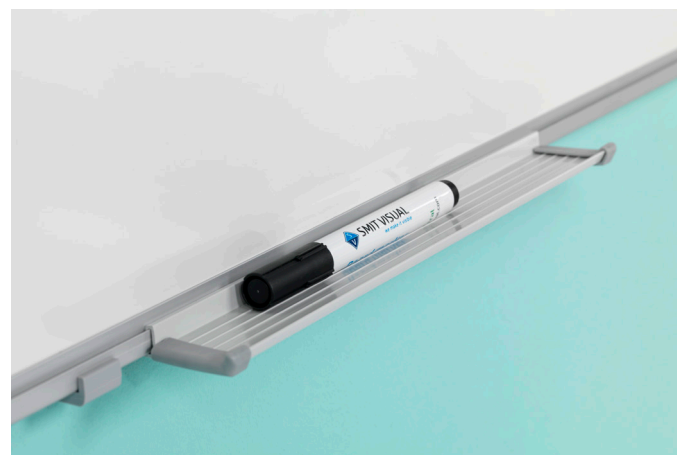

Projectieverhouding-/ formaat	Afmeting	Artikelnummer
16:10 / 16:9 (100")	150 x 240 cm	11103.343
4:3	150 x 200 cm	11103.341
1:1	150 x 150 cm	11103.340
5:2	120 x 300 cm	11103.339
2:1	120 x 240 cm	11103.330
16:9 (95")	120 x 214 cm	11103.335
	120 x 200 cm	11103.338
16:10 (88")	120 x 192 cm	11103.346
4:3	120 x 160 cm	11103.331

Projectiebord Softline 8mm, Low Gloss

- Projectieoppervlak van Low Gloss emaillestaal, gesmolten op 800°C
- Geschikt voor (ultra) short throw (interactieve pen) projectoren zoals bijvoorbeeld Epson EB-685Wi, EB-1480Fi en EB-725Wi
- Verkrijgbaar in verschillende projectieverhoudingen- en formaten.
- Geschikt voor zeer intensief en duurzaam gebruik
- Geanodiseerd aluminium frame met kunststof hoekstukken
- Inclusief ophangmateriaal en afleggoot van 30 cm
- Magneethoudend en droog uitwisbaar

Projectieverhouding	Afmeting	Artikelnummer
16:9	150 x 267 cm	11103.362
16:10	150 x 240 cm	11103.361
4:3	150 x 200 cm	11103.360
1:1	150 x 150 cm	11103.363
16:9	120 x 214 cm	11103.367
16:10	120 x 192 cm	11103.366
4:3	120 x 160 cm	11103.365

Projectiebord Softline 8mm, projectie

- Projectieoppervlak van Projectie emaillestaal, gesmolten op 800°C
- Het oppervlak heeft ideale eigenschappen voor long throw projectie: perfecte projectie zonder hotspot en een grote kijkhoek, glansgraad: 13 GU (60°)
- Verkrijgbaar in verschillende projectieverhoudingen- en formaten.
- Geschikt voor zeer intensief en duurzaam gebruik
- Geanodiseerd aluminium frame met kunststof hoekstukken
- Inclusief ophangmateriaal en afleggoot van 30 cm
- Magneethoudend en nat uitwisbaar