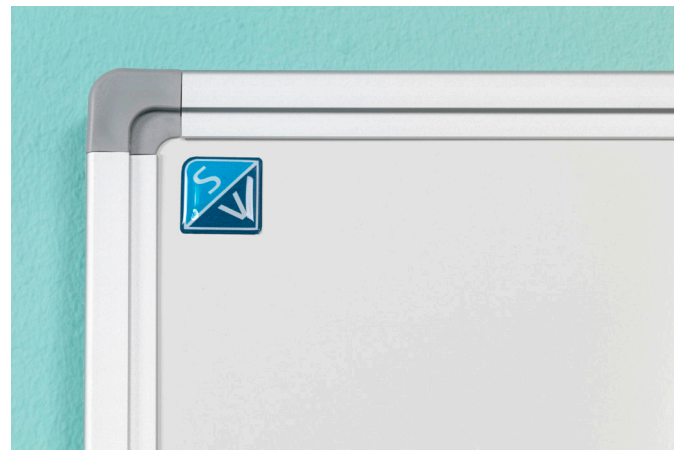

Afmetingen

150 x 300 cm
150 x 200 cm
120 x 400 cm
120 x 350 cm
120 x 300 cm
120 x 240 cm
120 x 200 cm
120 x 180 cm
120 x 150 cm
100 x 200 cm
100 x 180 cm
100 x 150 cm
100 x 100 cm
90 x 180 cm
90 x 120 cm
60 x 90 cm
45 x 60 cm
30 x 45 cm

Artikelnummer

Alu frame ●	Zwart frame ●
11103.311	11102.200
11103.312	11102.201
11103.290	-
11103.326	-
11103.100	11102.204
11103.101	11102.205
11103.285	11102.206
11103.102	11102.207
11103.103	11102.208
11103.104	11102.209
11103.105	11102.210
11103.106	11102.211
11103.107	11102.212
11103.108	11102.213
11103.109	11102.214
11103.110	11102.215
11103.111	11102.216
11103.113	11102.217

Gemaakt met hout uit verantwoord bosbeheer

Whiteboard Softline 8 mm, wit emaille

- Schrijfoppervlak van wit emaillestaal, gesmolten op 800°C
- Geschikt voor zeer intensief en duurzaam gebruik
- Geanodiseerd of zwart gelakt aluminium frame met kunststof hoekstukken
- Inclusief ophangmateriaal en afleggoot van 30 cm
- Kan zowel horizontaal als verticaal opgehangen worden
- Magneethoudend en droog uitwisbaar

Afmetingen

120 x 400 cm
120 x 350 cm
120 x 300 cm
120 x 240 cm
120 x 200 cm
120 x 180 cm
120 x 150 cm
100 x 200 cm
100 x 150 cm
100 x 100 cm
90 x 180 cm
90 x 120 cm
60 x 90 cm
45 x 60 cm
30 x 45 cm

Artikelnummer

Alu frame ●	Zwart frame ●
11103.299	-
11103.301	-
11103.295	11102.222
11103.294	11102.223
11103.267	11102.224
11103.283	11102.225
11103.293	11102.226
11103.260	11102.227
11103.261	11102.228
11103.268	11102.229
11103.265	11102.230
11103.262	11102.231
11103.263	11102.232
11103.264	11102.233
11103.284	11102.234

Gemaakt met hout uit verantwoord bosbeheer

Whiteboard Softline 8 mm, gelakt staal