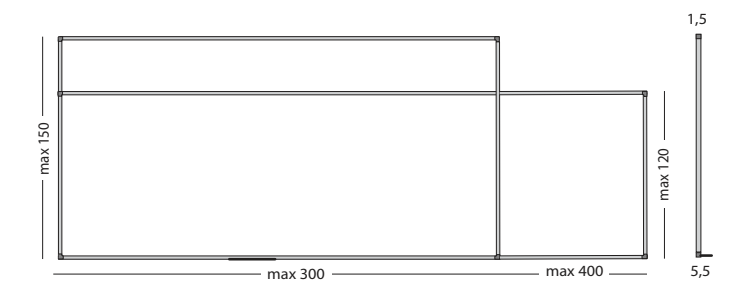

Afmetingen

120 x 400 cm
120 x 350 cm
120 x 300 cm
120 x 240 cm
120 x 200 cm
120 x 180 cm
120 x 150 cm
100 x 200 cm
100 x 150 cm
100 x 100 cm
90 x 180 cm
90 x 120 cm
60 x 90 cm
45 x 60 cm
30 x 45 cm

Artikelnummer

Afmetingen	Artikelnummer	
	Alu frame ●	Zwart frame ●
120 x 400 cm	11103.613	-
120 x 350 cm	11103.618	-
120 x 300 cm	11103.600	11102.262
120 x 240 cm	11103.601	11102.263
120 x 180 cm	11103.614	11102.264
120 x 150 cm	11103.615	11102.265
100 x 200 cm	11103.604	11102.266
100 x 180 cm	11103.616	11102.267
100 x 150 cm	11103.606	11102.268
100 x 100 cm	11103.617	11102.269
90 x 180 cm	11103.608	11102.270
90 x 120 cm	11103.609	11102.271
60 x 90 cm	11103.610	11102.272
45 x 60 cm	11103.611	11102.273