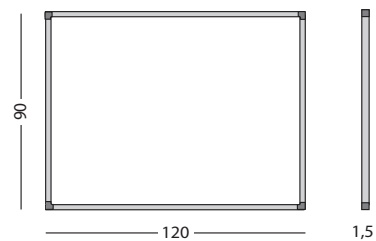

Afmetingen	Taal	Artikelnummer
90 x 120 cm	NL	11103.188N
90 x 120 cm	D	11103.188D
90 x 120 cm	GB	11103.188E
60 x 90 cm	NL	11103.208N
60 x 90 cm	D	11103.208D
60 x 90 cm	GB	11103.208E

Softline 8mm, dubbele weekplanner

- Weekplanner met horizontaal twee weken naast elkaar met onder elke dag 53 vrije posities
- Schrijfooppervlak van bedrukt sublimatiestaal
- Geschikt voor normaal tot redelijk intensief gebruik
- Geanodiseerd aluminium frame met kunststof hoekstukken
- Inclusief ophangmateriaal, afleggoot van 30 cm en magnetische dagenstrook voor dubbele weekplanner
- Magneethoudend en droog uitwisbaar

Afmetingen	Artikelnummer
60 x 120 cm	11103.198

Softline 8mm, 53-wekenplanner

- Planner met horizontaal ruimte voor 53 weken
- Verticaal zijn er per week 25 vrije posities
- Schrijfooppervlak van bedrukt sublimatiestaal
- Geschikt voor normaal tot redelijk intensief gebruik
- Geanodiseerd aluminium frame met kunststof hoekstukken
- Inclusief ophangmateriaal en afleggoot van 30 cm
- Magneethoudend en droog uitwisbaar