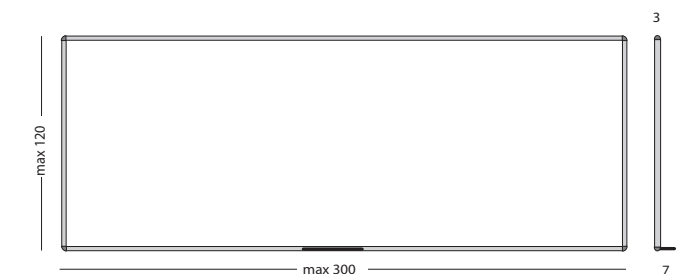

Afmetingen	Artikelnummer
120 x 240 cm	11101.301
120 x 180 cm	11101.302
100 x 200 cm	11101.304
100 x 150 cm	11101.306
90 x 120 cm	11101.309
60 x 90 cm	11101.310
45 x 60 cm	11101.311

Gemaakt met hout uit verantwoord bosbeheer

Whiteboard Design, gelakt staal

- Schrijfoppervlak van wit gelakt staal
- Geschikt voor normaal tot redelijk intensief gebruik
- Geanodiseerd aluminium frame met kunststof hoekstukken
- Inclusief ophangmateriaal en afleggoot van 30 cm
- Kan zowel horizontaal als verticaal opgehangen worden
- Magneethoudend en droog uitwisbaar