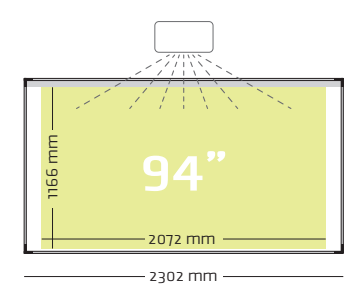

Projectieverhouding-/ formaat 16:10, 83"	Afmeting 128 x 201 cm	Artikelnummer 17106.101
Pennenbak aluminium, 31 cm (optioneel):		18400.040

Projectiebord ExtraFlat, Low Gloss, finger touch, 16:10 - 83"

- Projectieoppervlak van Low Gloss emaillestaal, gesmolten op 800°C
- Geschikt voor (ultra) short throw interactieve finger-touch projectoren (16:10) zoals bijvoorbeeld Epson EB-695Wi, en EB-735Fi
- Inclusief grijze strook voor plaatsing touch sensor
- Geschikt voor zeer intensief en duurzaam gebruik
- Geanodiseerd aluminium frame met kunststof hoekstukken
- Inclusief ophangmateriaal
- Magneethoudend en droog uitwisbaar

Projectieverhouding-/ formaat 16:9, 94"	Afmeting 126 x 231 cm	Artikelnummer 17106.108
Pennenbak aluminium, 31 cm (optioneel):		18400.040

Projectiebord ExtraFlat, Low Gloss, finger touch, 16:9 - 94"

- Projectieoppervlak van Low Gloss emaillestaal, gesmolten op 800°C
- Geschikt voor (ultra) short throw interactieve finger-touch projectoren (16:9) zoals bijvoorbeeld Epson EB-1485Fi en EB-735Fi
- Inclusief grijze strook voor plaatsing touch sensor
- Geschikt voor zeer intensief en duurzaam gebruik
- Geanodiseerd aluminium frame met kunststof hoekstukken
- Inclusief ophangmateriaal
- Magneethoudend en droog uitwisbaar

Projectieverhouding-/
 formaat 16:10, 16:9, 100" Afmeting 150 x 240 cm Artikelnummer 17106.106

Pennenbak aluminium, 31 cm (optioneel): 18400.040

16:10

16:9

Projectiebord ExtraFlat, Low Gloss, finger touch,
 16:10, 16:9 - 100"

Projectieverhouding-/ formaat	Afmeting	Artikelnummer
16:10, 88"	120 x 192 cm	17106.100
16:10, 100"	150 x 240 cm	17106.106
Pennenhak aluminium, 31 cm (optioneel):		18400.040

Projectiebord ExtraFlat, Low Gloss, 16:10