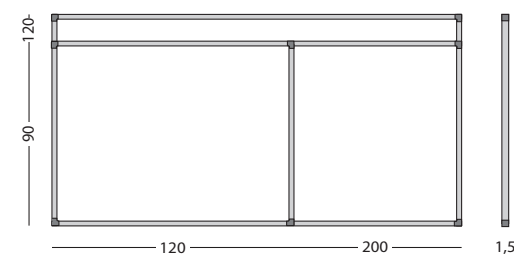

Softline 8mm, geruite borden

- Ruitverdeling van 5x5 cm voorbedrukt op emaille, geschikt voor zeer intensief en langdurig gebruik
- Ruitverdeling van 2x2 cm (1x1 cm) voorbedrukt op sublimatiestaal, geschikt voor normaal tot redelijk intensief gebruik
- Geanodiseerd aluminium frame met kunststof hoekstukken
- Inclusief ophangmateriaal en afleggoot van 30 cm
- Magneethoudend en droog uitwisbaar

Gemaakt met hout uit verantwoord bosbeheer