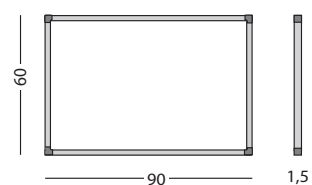

Afmetingen	Taal	Artikelnummer
90 x 120 cm	NL	11103.188N
90 x 120 cm	D	11103.188D
90 x 120 cm	GB	11103.188E
60 x 90 cm	NL	11103.208N
60 x 90 cm	D	11103.208D
60 x 90 cm	GB	11103.208E

Softline 8mm, dubbele weekplanner

- Weekplanner met horizontaal twee weken naast elkaar met onder elke dag 53 vrije posities
- Schrijfooppervlak van bedrukt sublimatiestaal
- Geschikt voor normaal tot redelijk intensief gebruik
- Geanodiseerd aluminium frame met kunststof hoekstukken
- Inclusief ophangmateriaal, afleggoot van 30 cm en magnetische dagenstrook voor dubbele weekplanner
- Magneethoudend en droog uitwisbaar

Afmetingen	Artikelnummer
60 x 120 cm	11103.198

Softline 8mm, 53-wekenplanner

- Planner met horizontaal ruimte voor 53 weken
- Verticaal zijn er per week 25 vrije posities
- Schrijfooppervlak van bedrukt sublimatiestaal
- Geschikt voor normaal tot redelijk intensief gebruik
- Geanodiseerd aluminium frame met kunststof hoekstukken
- Inclusief ophangmateriaal en afleggoot van 30 cm
- Magneethoudend en droog uitwisbaar