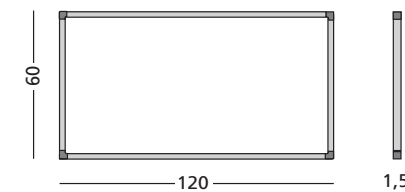

Nederlands

Engels

Duits

Afmetingen	Taal	Artikelnummer
60 x 120 cm	NL	11103.195
60 x 120 cm	D	11103.277
60 x 120 cm	GB	11103.276
Weeknummers (52 stuks)		14035.125

Softline 8mm, weekplanner

- Horizontaal voorbedrukt met weekdays, verticaal met 5 rijen weken
- Door de posities te nummeren van 1 tot en met 31 is dit bord ook geschikt als maandplanner
- Schrijfpoppervlak van bedrukt sublimatiestaal
- Geschikt voor normaal tot redelijk intensief gebruik
- Geanodiseerd aluminium frame met kunststof hoekstukken
- Inclusief ophangmateriaal en afleggoot van 30 cm
- Magneethoudend en droog uitwisbaar

Gemaakt met hout uit verantwoord bosbeheer

Afmetingen	Afmeting ruit	Artikelnummer
100 x 200 cm	5 x 5 cm	11103.143
120 x 200 cm	5 x 5 cm	11103.144
90 x 120 cm	5 x 5 cm	11103.141
90 x 120 cm	2 x 2 cm (1 x 1 cm)	11103.146