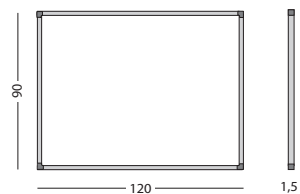

Nederlands