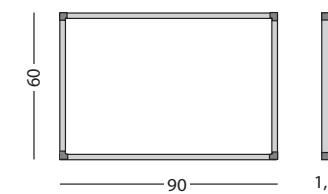

Afmetingen	Periode	Taal	Artikelnummer
90 x 120 cm	Jan - Dec	NL	11103.574
90 x 120 cm	Jan - Dec	D	11103.575
90 x 120 cm	Jan - Dec	GB	11103.576
90 x 120 cm	Aug - Jul	NL	11103.577
90 x 120 cm	Aug - Jul	D	11103.578
90 x 120 cm	Aug - Jul	GB	11103.579
Maatwerk	Periode	Taal	11103.999

Softline 8mm, jaarplanner blauw

- Doorlopende jaaroverzichtsplanner voorbedrukt met 12 maanden (januari - december of augustus - juli)
- Elke maand heeft ruimte voor 5 weken
- Weken en de data kunnen vrij worden ingevuld
- Schrijfpervlak van bedrukt (full colour) sublimatietaal
- Geschikt voor normaal tot redelijk intensief gebruik
- Geanodiseerd aluminium frame met kunststof hoekstukken
- Inclusief ophangmateriaal en afleggoot van 30 cm
- Magneethoudend en droog uitwisbaar

Gemaakt met hout uit verantwoord bosbeheer

Afmetingen	Taal	Artikelnummer
60 x 120 cm	NL	11103.196N
60 x 120 cm	D	11103.282D
60 x 120 cm	GB	11103.281E

Set extra cijferstrips (12 stuks): 14035.130

Softline 8mm, jaarplanner

- Verticaal voorbedrukt met maanden en horizontaal met dagen
- Schrijfpervlak van bedrukt sublimatietaal
- Geschikt voor normaal tot redelijk intensief gebruik
- Geanodiseerd aluminium frame met kunststof hoekstukken
- Inclusief ophangmateriaal, afleggoot van 30 cm en magnetische horizontale cijferstrips (12 stuks)
- Magneethoudend en droog uitwisbaar

Gemaakt met hout uit verantwoord bosbeheer