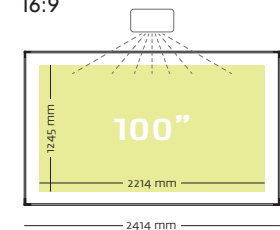

Projectieverhouding-/ formaat 16:10, 83"	Afmeting 128 x 201 cm	Artikelnummer 17106.101
Pennenbak aluminium, 31 cm (optioneel):		18400.040

Projectiebord ExtraFlat, Low Gloss, finger touch, 16:10 - 83"

- Projectieoppervlak van Low Gloss emaillestaal, gesmolten op 800°C
- Geschikt voor (ultra) short throw interactieve finger-touch projectoren (16:10) zoals bijvoorbeeld Epson EB-695Wi, en EB-735Fi
- Inclusief grijze strook voor plaatsing touch sensor
- Geschikt voor zeer intensief en duurzaam gebruik
- Geanodiseerd aluminium frame met kunststof hoekstukken
- Inclusief ophangmateriaal
- Magneethoudend en droog uitwisbaar

Projectieverhouding-/ formaat 16:9, 94"	Afmeting 126 x 231 cm	Artikelnummer 17106.108
Pennenbak aluminium, 31 cm (optioneel):		18400.040

Projectiebord ExtraFlat, Low Gloss, finger touch, 16:9 - 94"

- Projectieoppervlak van Low Gloss emaillestaal, gesmolten op 800°C
- Geschikt voor (ultra) short throw interactieve finger-touch projectoren (16:9) zoals bijvoorbeeld Epson EB-1485Fi en EB-735Fi
- Inclusief grijze strook voor plaatsing touch sensor
- Geschikt voor zeer intensief en duurzaam gebruik
- Geanodiseerd aluminium frame met kunststof hoekstukken
- Inclusief ophangmateriaal
- Magneethoudend en droog uitwisbaar

Projectieverhouding-/
 formaat 16:10, 16:9, 100" Afmeting 150 x 240 cm Artikelnummer 17106.106

Pennenbak aluminium, 31 cm (optioneel): 18400.040

16:10

16:9

Projectiebord ExtraFlat, Low Gloss, finger touch,
 16:10, 16:9 - 100"

Projectieverhouding-/ formaat	Afmeting	Artikelnummer
16:10, 88"	120 x 192 cm	17106.100
16:10, 100"	150 x 240 cm	17106.106
Pennenhak aluminium, 31 cm (optioneel):		18400.040

Projectiebord ExtraFlat, Low Gloss, 16:10