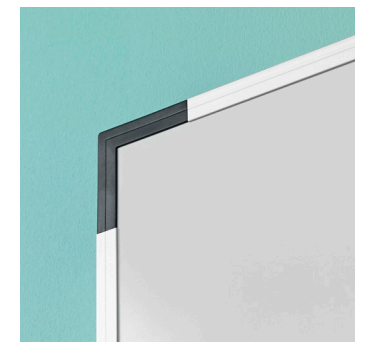

Projectieverhouding-/
formaat 16:10, 16:9, 100" Afmeting 150 x 240 cm Artikelnummer 17106.106

Pennenbak aluminium, 31 cm (optioneel): 18400.040

16:10

16:9

Projectiebord ExtraFlat, Low Gloss, finger touch,
16:10, 16:9 - 100"

- Projectieoppervlak van Low Gloss emaillestaal, gesmolten op 800°C
- Geschikt voor (ultra) short throw interactieve finger touch projectoren zoals bijvoorbeeld Epson EB-695Wi, en EB-735Fi (16:10) en Epson EB-1485Fi en EB-735Fi (16:9)
- Geschikt voor zeer intensief en duurzaam gebruik
- Geanodiseerd aluminium frame met kunststof hoekstukken
- Inclusief ophangmateriaal
- Magneethoudend en droog uitwisbaar