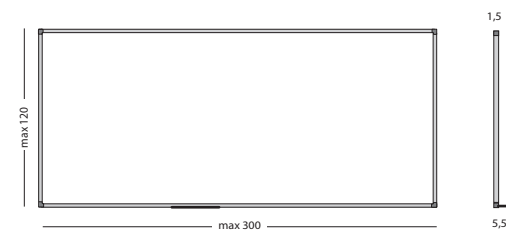

Softline 8 mm, krijt grijs

- Krijtbordoppervlak van grijs emaillestaal, gesmolten op 800°C
- Geschikt voor zeer intensief en duurzaam gebruik
- Geanodiseerd of zwart gelakt aluminium frame met kunststof hoekstukken
- Inclusief ophangmateriaal en afleggoot van 30 cm
- Kan zowel horizontaal als verticaal opgehangen worden
- Magneethoudend en droog uitwisbaar

Gemaakt met hout uit verantwoord bosbeheer