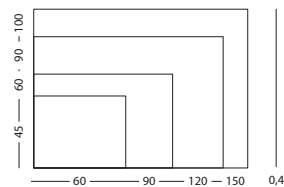

Afmetingen	Artikelnummer
100 x 150 cm	14600.206
90 x 120 cm	14600.209
60 x 90 cm	14600.210
45 x 60 cm	14600.211

Glasbord Glass2Write

- Schrijfpoppervlak van gehard veiligheidsglas
- Dekkend wit gekleurd voor een duidelijke leesbaarheid en daarom tegen elke kleur achterwand te plaatsen
- Geschikt voor zeer intensief en duurzaam gebruik
- Kan zowel horizontaal als verticaal gemonteerd worden
- Inclusief ophangmateriaal, glazen afleggoot, magnetische wisser en 5 extra sterke ronde magneten
- Beschrijfbaar, droog uitwisbaar en magneethoudend