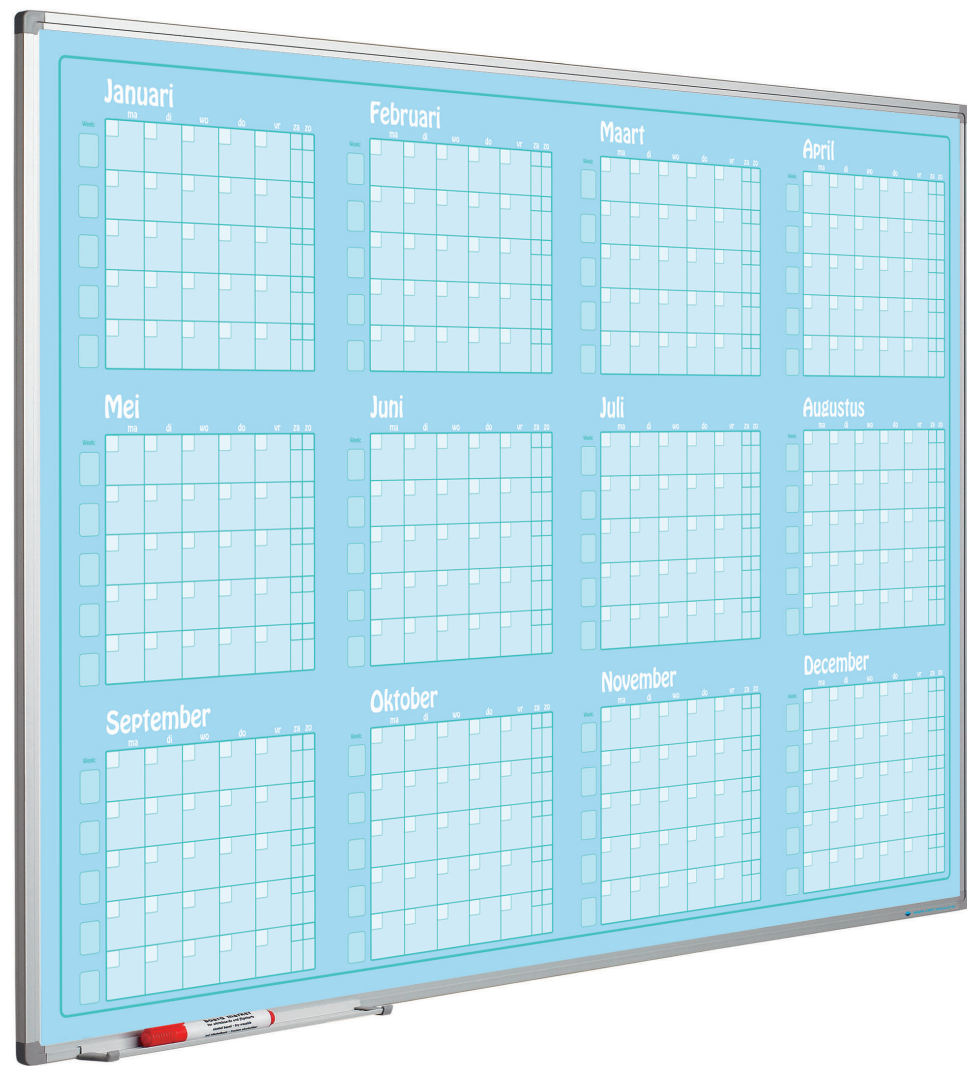

Nederlands