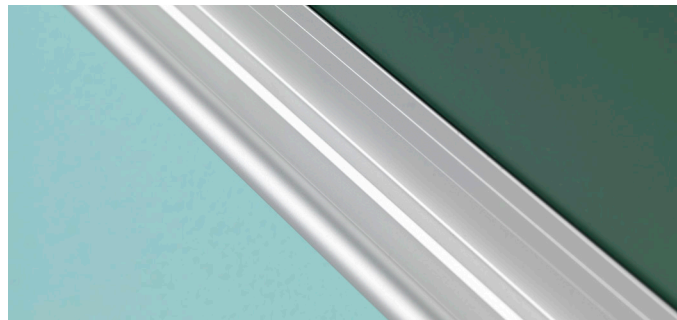

Afmetingen	Artikelnummer
120 x 400 cm	17115.101
100 x 400 cm	17115.102
120 x 300 cm	17115.103
100 x 300 cm	17115.104
120 x 250 cm	17115.105
100 x 250 cm	17115.106
120 x 200 cm	17115.107
100 x 200 cm	17115.108

Schoolbord Softline 19 mm, wit emaille

- Krijtbordoppervlak van wit emaillestaal, gesmolten op 800°C
- Geschikt voor zeer intensief en duurzaam gebruik
- Geanodiseerd aluminium frame met kunststof hoekstukken
- Voorzien van afleggoot over de hele breedte van het bord
- Inclusief ophangmateriaal
- Magneethoudend en droog uitwisbaar

Afmetingen	Artikelnummer
120 x 400 cm	17115.121
100 x 400 cm	17115.122
120 x 300 cm	17115.123
100 x 300 cm	17115.124
120 x 250 cm	17115.125
100 x 250 cm	17115.126
120 x 200 cm	17115.127
100 x 200 cm	17115.128

Schoolbord Softline 19 mm, krijt groen

- Krijtbordoppervlak van grijs emaillestaal, gesmolten op 800°C
- Geschikt voor zeer intensief en duurzaam gebruik
- Geanodiseerd aluminium frame met kunststof hoekstukken
- Voorzien van afleg-/ krijtopvanggoot over de hele breedte van het bord
- Inclusief ophangmateriaal
- Magneethoudend en droog uitwisbaar

Deze borden op
hoogteverstelling?

Kijk op pagina 84-85