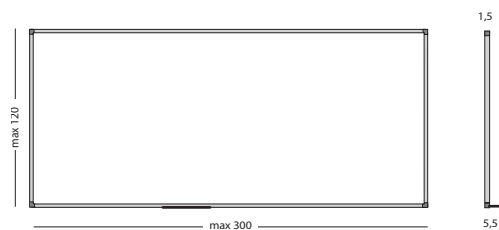

- Zeer gedetailleerde full colour landkaart bedrukt op sublimatiestaal
- Geschikt voor normaal tot redelijk intensief gebruik
- Geanodiseerd aluminium frame met kunststof hoekstukken
- Inclusief ophangmateriaal en afleggoot van 30 cm
- Magneethoudend en droog uitwisbaar