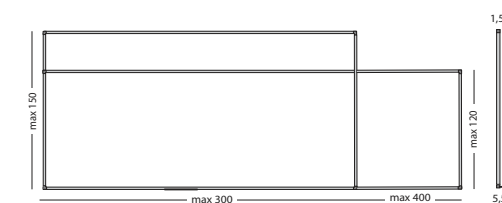

Afmetingen	Artikelnummer	
	Alu frame ●	Zwart frame ●
120 x 400 cm	11103.613	-
120 x 350 cm	11103.618	-
120 x 300 cm	11103.600	11102.262
120 x 240 cm	11103.601	11102.263
120 x 180 cm	11103.614	11102.264
120 x 150 cm	11103.615	11102.265
100 x 200 cm	11103.604	11102.266
100 x 180 cm	11103.616	11102.267
100 x 150 cm	11103.606	11102.268
100 x 100 cm	11103.617	11102.269
90 x 180 cm	11103.608	11102.270
90 x 120 cm	11103.609	11102.271
60 x 90 cm	11103.610	11102.272
45 x 60 cm	11103.611	11102.273

Gemaakt met hout uit verantwoord bosbeheer

Afmetingen	Artikelnummer	
	Alu frame ●	Zwart frame ●
150 x 300 cm	11103.321	11102.240
150 x 200 cm	11103.322	11102.241
120 x 400 cm	11103.255	-
120 x 350 cm	11103.323	-
120 x 300 cm	11103.240	11102.244
120 x 240 cm	11103.241	11102.245
120 x 180 cm	11103.242	11102.246
120 x 150 cm	11103.243	11102.247
100 x 200 cm	11103.244	11102.248
100 x 180 cm	11103.245	11102.249
100 x 150 cm	11103.246	11102.250
100 x 100 cm	11103.247	11102.251
90 x 180 cm	11103.248	11102.252
90 x 120 cm	11103.249	11102.253
60 x 90 cm	11103.250	11102.254
45 x 60 cm	11103.251	11102.255

Gemaakt met hout uit verantwoord bosbeheer

Projectieverhouding-/

formaat

16:10 / 16:9, 100"

16:9, 94"

16:10, 83"

Afmeting

150 x 240 cm

Gemaakt met hout uit verantwoord bosbeheer

Projectieverhouding-/ formaat	Afmeting	Artikelnummer
16:10 / 16:9 (100")	150 x 240 cm	11103.343
4:3	150 x 200 cm	11103.341
1:1	150 x 150 cm	11103.340
5:2	120 x 300 cm	11103.339
2:1	120 x 240 cm	11103.330
16:9 (95")	120 x 214 cm	11103.335
	120 x 200 cm	11103.338
16:10 (88")	120 x 192 cm	11103.346
4:3	120 x 160 cm	11103.331