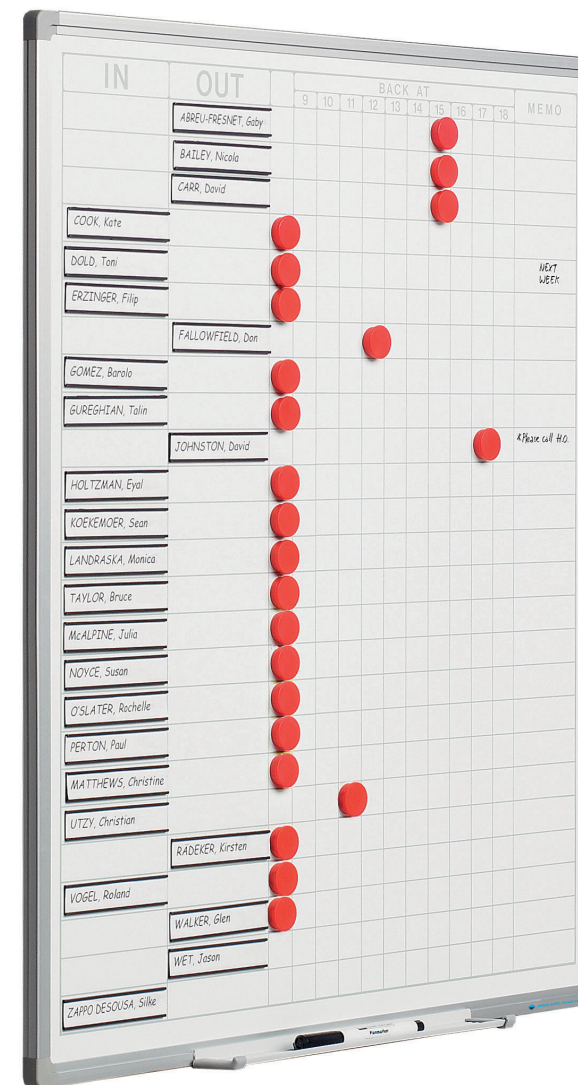

Softline 8mm, geruite borden

- Ruitverdeling van 5x5 cm voorbedrukt op emaille, geschikt voor zeer intensief en langdurig gebruik
- Ruitverdeling van 2x2 cm (1x1 cm) voorbedrukt op sublimatiestaal, geschikt voor normaal tot redelijk intensief gebruik
- Geanodiseerd aluminium frame met kunststof hoekstukken
- Inclusief ophangmateriaal en afleggoot van 30 cm
- Magneethoudend en droog uitwisbaar

Gemaakt met hout uit verantwoord bosbeheer