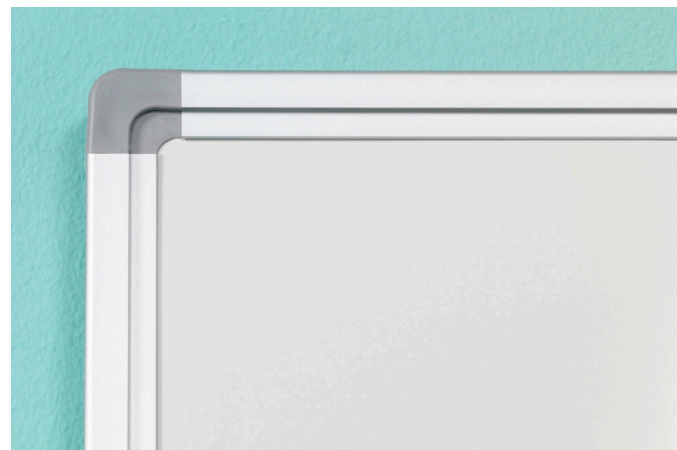

Projectieverhouding-/ formaat	Afmeting	Artikelnummer
16:10 / 16:9 (100")	150 x 240 cm	11103.343
4:3	150 x 200 cm	11103.341
1:1	150 x 150 cm	11103.340
5:2	120 x 300 cm	11103.339
2:1	120 x 240 cm	11103.330
16:9 (95")	120 x 214 cm	11103.335
	120 x 200 cm	11103.338
16:10 (88")	120 x 192 cm	11103.346
4:3	120 x 160 cm	11103.331

Projectiebord Softline 8mm, Low Gloss

- Projectieoppervlak van Low Gloss emaillestaal, gesmolten op 800°C
- Geschikt voor (ultra) short throw (interactieve pen) projectoren zoals bijvoorbeeld Epson EB-685Wi, EB-1480Fi en EB-725Wi
- Verkrijgbaar in verschillende projectieverhoudingen- en formaten.
- Geschikt voor zeer intensief en duurzaam gebruik
- Geanodiseerd aluminium frame met kunststof hoekstukken
- Inclusief ophangmateriaal en afleggoot van 30 cm
- Magneethoudend en droog uitwisbaar

Projectieverhouding	Afmeting	Artikelnummer
16:9	150 x 267 cm	11103.362
16:10	150 x 240 cm	11103.361
4:3	150 x 200 cm	11103.360
1:1	150 x 150 cm	11103.363
16:9	120 x 214 cm	11103.367
16:10	120 x 192 cm	11103.366
4:3	120 x 160 cm	11103.365

Projectiebord Softline 8mm, projectie

- Projectieoppervlak van Projectie emaillestaal, gesmolten op 800°C
- Het oppervlak heeft ideale eigenschappen voor long throw projectie: perfecte projectie zonder hotspot en een grote kijkhoek, glansgraad: 13 GU (60°)
- Verkrijgbaar in verschillende projectieverhoudingen- en formaten.
- Geschikt voor zeer intensief en duurzaam gebruik
- Geanodiseerd aluminium frame met kunststof hoekstukken
- Inclusief ophangmateriaal en afleggoot van 30 cm
- Magneethoudend en nat uitwisbaar