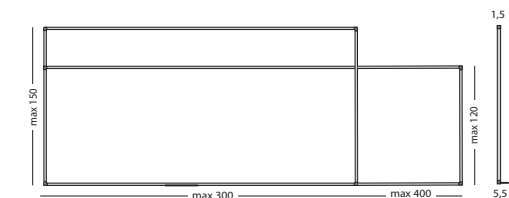

Stad	Afmetingen - Schaal	Artikelnummer
Amsterdam	100 x 130 cm - 1:18.100	11103.950
Rotterdam	100 x 130 cm - 1:18.100	11103.951
Den Haag	100 x 130 cm - 1:18.000	11103.952
Utrecht	100 x 130 cm - 1:14.200	11103.953
Eindhoven	100 x 130 cm - 1:14.200	11103.954
Den Bosch	100 x 130 cm - 1:12.900	11103.955
Tilburg	100 x 130 cm - 1:12.900	11103.956
Breda	100 x 130 cm - 1:10.300	11103.957
Nijmegen	100 x 130 cm - 1:12.900	11103.958
Groningen	100 x 130 cm - 1:12.900	11103.959
Almere	100 x 130 cm - 1:18.100	11103.960
Antwerpen	110 x 110 cm - 1:12.000	11103.961
Brussel	110 x 110 cm - 1:12.000	11103.962
Berlijn	110 x 110 cm - 1:12.000	11103.963
Stuttgart	110 x 110 cm - 1:12.000	11103.964
München	110 x 110 cm - 1:12.000	11103.965
Parijs	110 x 110 cm - 1:12.000	11103.966
Barcelona	110 x 110 cm - 1:12.000	11103.967
Madrid	110 x 110 cm - 1:12.000	11103.968
Milaan	110 x 110 cm - 1:12.000	11103.969

Softline 8 mm, landkaarten - steden

- Zeer gedetailleerde full colour landkaart bedrukt op sublimatiestaal
- Geschikt voor normaal tot redelijk intensief gebruik
- Geanodiseerd aluminium frame met kunststof hoekstukken
- Inclusief ophangmateriaal en afleggoot van 30 cm
- Magneethoudend en droog uitwisbaar

Gemaakt met hout uit verantwoord bosbeheer