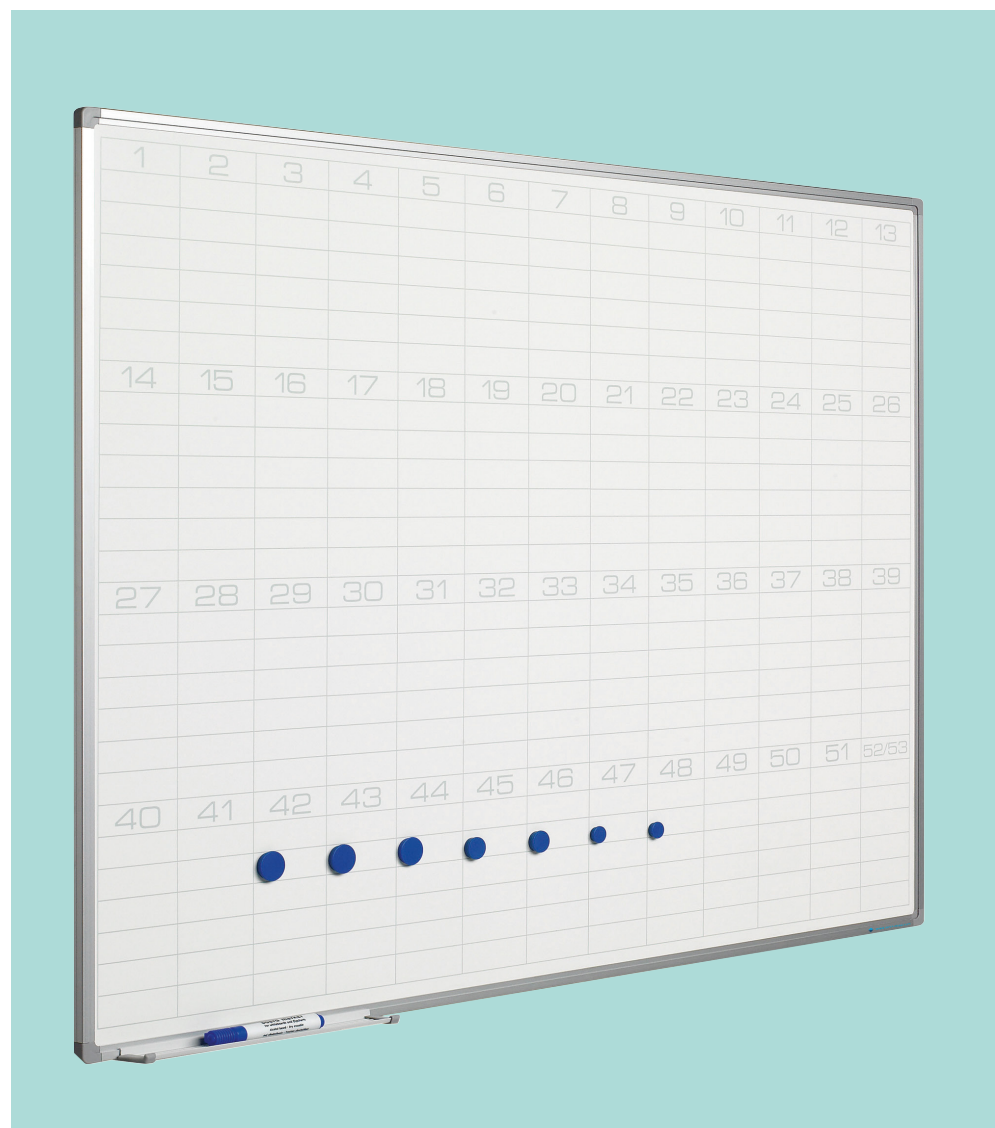

Afmetingen
90 x 120 cm
60 x 90 cm

Artikelnummer
11103.187
11103.207

Softline 8mm, jaaroverzichtsplanner

- Horizontaal voorbedrukt met 53 weken
- Onder elke week staan 6 vrij invulbare posities
- Schrijffoppervlak van bedrukt sublimatiestaal
- Geschikt voor normaal tot redelijk intensief gebruik
- Geanodiseerd aluminium frame met kunststof hoekstukken
- Inclusief ophangmateriaal en afleggoot van 30 cm
- Magneethoudend en droog uitwisbaar

Gemaakt met hout uit verantwoord bosbeheer