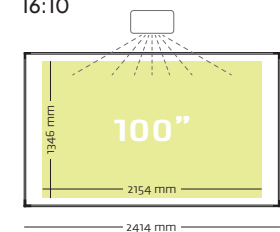

Projectieverhouding-/ formaat 16:10, 83"	Afmeting 128 x 201 cm	Artikelnummer 17106.101
Pennenbak aluminium, 31 cm (optioneel):		18400.040

Projectiebord ExtraFlat, Low Gloss, finger touch, 16:10 - 83"

- Projectieoppervlak van Low Gloss emaillestaal, gesmolten op 800°C
- Geschikt voor (ultra) short throw interactieve finger-touch projectoren (16:10) zoals bijvoorbeeld Epson EB-695Wi, en EB-735Fi
- Inclusief grijze strook voor plaatsing touch sensor
- Geschikt voor zeer intensief en duurzaam gebruik
- Geanodiseerd aluminium frame met kunststof hoekstukken
- Inclusief ophangmateriaal
- Magneethoudend en droog uitwisbaar

Projectieverhouding-/ formaat 16:9, 94"	Afmeting 126 x 231 cm	Artikelnummer 17106.108
Pennenbak aluminium, 31 cm (optioneel):		18400.040

Projectiebord ExtraFlat, Low Gloss, finger touch, 16:9 - 94"

- Projectieoppervlak van Low Gloss emaillestaal, gesmolten op 800°C
- Geschikt voor (ultra) short throw interactieve finger-touch projectoren (16:9) zoals bijvoorbeeld Epson EB-1485Fi en EB-735Fi
- Inclusief grijze strook voor plaatsing touch sensor
- Geschikt voor zeer intensief en duurzaam gebruik
- Geanodiseerd aluminium frame met kunststof hoekstukken
- Inclusief ophangmateriaal
- Magneethoudend en droog uitwisbaar

Projectieverhouding-/
 formaat 16:10, 16:9, 100" Afmeting 150 x 240 cm Artikelnummer 17106.106

Pennenbak aluminium, 31 cm (optioneel): 18400.040

16:10

16:9

Projectiebord ExtraFlat, Low Gloss, finger touch,
 16:10, 16:9 - 100"

Projectieverhouding-/ formaat	Afmeting	Artikelnummer
16:10, 88"	120 x 192 cm	17106.100
16:10, 100"	150 x 240 cm	17106.106
Pennenhak aluminium, 31 cm (optioneel):		18400.040

Projectiebord ExtraFlat, Low Gloss, 16:10