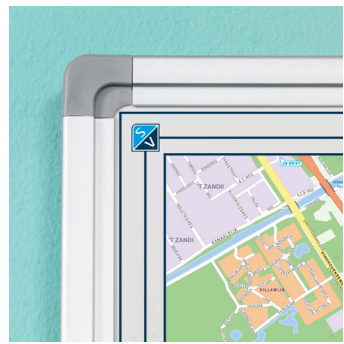

Hulp nodig bij het ontwerp? Ons grafisch team biedt de ondersteuning die u nodig heeft.

Stad	Afmetingen - Schaal	Artikelnummer
Amsterdam	100 x 130 cm - 1:18.100	11103.950
Rotterdam	100 x 130 cm - 1:18.100	11103.951
Den Haag	100 x 130 cm - 1:18.000	11103.952
Utrecht	100 x 130 cm - 1:14.200	11103.953
Eindhoven	100 x 130 cm - 1:14.200	11103.954
Den Bosch	100 x 130 cm - 1:12.900	11103.955
Tilburg	100 x 130 cm - 1:12.900	11103.956
Breda	100 x 130 cm - 1:10.300	11103.957
Nijmegen	100 x 130 cm - 1:12.900	11103.958
Groningen	100 x 130 cm - 1:12.900	11103.959
Almere	100 x 130 cm - 1:18.100	11103.960
Antwerpen	110 x 110 cm - 1:12.000	11103.961
Brussel	110 x 110 cm - 1:12.000	11103.962
Berlijn	110 x 110 cm - 1:12.000	11103.963
Stuttgart	110 x 110 cm - 1:12.000	11103.964
München	110 x 110 cm - 1:12.000	11103.965
Parijs	110 x 110 cm - 1:12.000	11103.966
Barcelona	110 x 110 cm - 1:12.000	11103.967
Madrid	110 x 110 cm - 1:12.000	11103.968
Milaan	110 x 110 cm - 1:12.000	11103.969