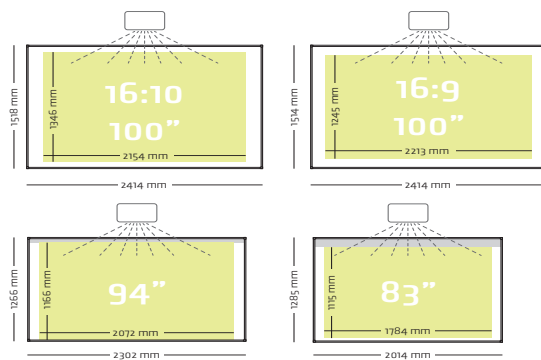

Gemaakt met hout uit verantwoord bosbeheer

Projectieverhouding-/

formaat

16:10 / 16:9, 100"

16:9, 94"

16:10, 83"

Afmeting

150 x 240 cm

126 x 231 cm

128 x 201 cm

Artikelnummer

11103.343

11103.380

11103.357

Projectiebord Softline 8mm, Low Gloss,
finger touch

- Projectieoppervlak van Low Gloss emaillestaal, gesmolten op 800°C
- Geschikt voor (ultra) short throw interactieve finger-touch projectoren zoals bijvoorbeeld Epson EB-695Wi, EB-1485Fi en EB-735Fi
- Verkrijgbaar in verschillende projectieverhoudingen- en formaten.
- 94" en 83" projectieborden inclusief grijze strook voor plaatsing touch sensor
- Geschikt voor zeer intensief en duurzaam gebruik
- Geanodiseerd aluminium frame met kunststof hoekstukken
- Inclusief ophangmateriaal en afegoot van 30 cm
- Magneethoudend en droog uitwisbaar

Gemaakt met hout uit verantwoord bosbeheer

Projectieverhouding-/ formaat	Afmeting	Artikelnummer
16:10 / 16:9 (100")	150 x 240 cm	11103.343
4:3	150 x 200 cm	11103.341
1:1	150 x 150 cm	11103.340
5:2	120 x 300 cm	11103.339
2:1	120 x 240 cm	11103.330
16:9 (95")	120 x 214 cm	11103.335
	120 x 200 cm	11103.338
16:10 (88")	120 x 192 cm	11103.346
4:3	120 x 160 cm	11103.331

Projectieverhouding	Afmeting	Artikelnummer
16:9	150 x 267 cm	11103.362
16:10	150 x 240 cm	11103.361
4:3	150 x 200 cm	11103.360
1:1	150 x 150 cm	11103.363
16:9	120 x 214 cm	11103.367
16:10	120 x 192 cm	11103.366
4:3	120 x 160 cm	11103.365