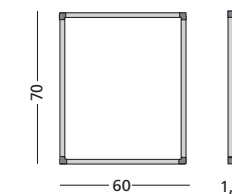

Gemaakt met hout uit verantwoord bosbeheer

Afmetingen	Afmeting ruit	Artikelnummer
100 x 200 cm	5 x 5 cm	11103.143
120 x 200 cm	5 x 5 cm	11103.144
90 x 120 cm	5 x 5 cm	11103.141
90 x 120 cm	2 x 2 cm (1 x 1 cm)	11103.146

Gemaakt met hout uit verantwoord bosbeheer

Afmetingen	Artikelnummer
70 x 60 cm	11103.215

Softline 8mm, In-Out bord

- Biedt plaats voor 25 namen
- Schrijffoppervlak van bedrukt sublimatiestaal
- Geschikt voor normaal tot redelijk intensief gebruik
- Geanodiseerd aluminium frame met kunststof hoekstukken
- Inclusief ophangmateriaal, afleggoot van 30 cm, 25 rode magneten (Ø 25 mm) en 25 magnetische naamhouders (2 x 10 cm)
- Magneethoudend en droog uitwisbaar

Gemaakt met hout uit verantwoord bosbeheer

Design

Een geanodiseerd aluminium profiel met kunststof grijze hoeken. De lijnen in het frame lopen door in de hoekstukken. Borden met Design profiel worden standaard geleverd met afleggoot van 30cm.