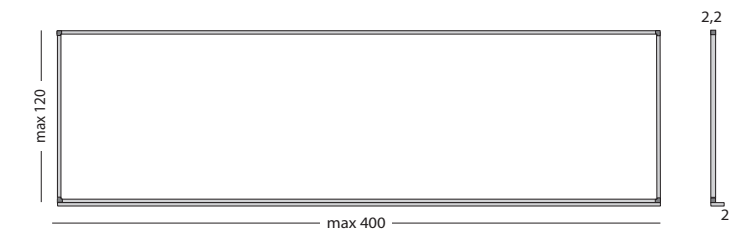

Schoolbord Softline 19 mm, wit emaille

- Krijtbordoppervlak van wit emaillestaal, gesmolten op 800°C
- Geschikt voor zeer intensief en duurzaam gebruik
- Geanodiseerd aluminium frame met kunststof hoekstukken
- Voorzien van afleggoot over de hele breedte van het bord
- Inclusief ophangmateriaal
- Magneethoudend en droog uitwisbaar

Afmetingen	Artikelnummer
120 x 400 cm	17115.121
100 x 400 cm	17115.122
120 x 300 cm	17115.123
100 x 300 cm	17115.124
120 x 250 cm	17115.125
100 x 250 cm	17115.126
120 x 200 cm	17115.127
100 x 200 cm	17115.128

Schoolbord Softline 19 mm, krijt groen

- Krijtbordoppervlak van grijs emaillestaal, gesmolten op 800°C
- Geschikt voor zeer intensief en duurzaam gebruik
- Geanodiseerd aluminium frame met kunststof hoekstukken
- Voorzien van afleg-/ krijtopvanggoot over de hele breedte van het bord
- Inclusief ophangmateriaal
- Magneethoudend en droog uitwisbaar