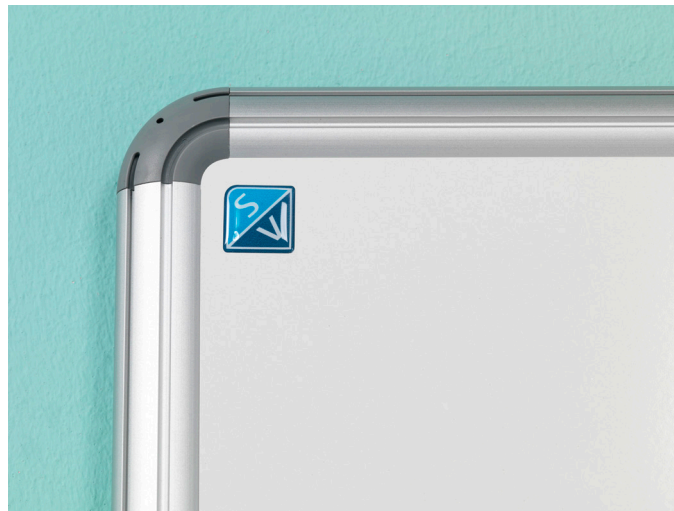

Gemaakt met hout uit verantwoord bosbeheer

Afmetingen	Artikelnummer
70 x 60 cm	11103.215

Softline 8mm, In-Out bord

- Biedt plaats voor 25 namen
- Schrijffoppervlak van bedrukt sublimatiestaal
- Geschikt voor normaal tot redelijk intensief gebruik
- Geanodiseerd aluminium frame met kunststof hoekstukken
- Inclusief ophangmateriaal, afleggoot van 30 cm, 25 rode magneten (Ø 25 mm) en 25 magnetische naamhouders (2 x 10 cm)
- Magneethoudend en droog uitwisbaar

Gemaakt met hout uit verantwoord bosbeheer

Design

Een geanodiseerd aluminium profiel met kunststof grijze hoeken. De lijnen in het frame lopen door in de hoekstukken. Borden met Design profiel worden standaard geleverd met afleggoot van 30cm.