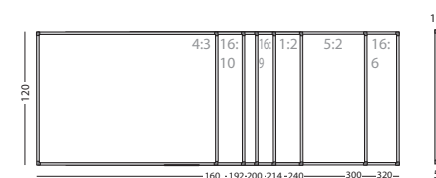

Gemaakt met hout uit verantwoord bosbeheer

Projectieverhouding-/

formaat

16:10 / 16:9, 100"

16:9, 94"

16:10, 83"

Afmeting

150 x 240 cm

Gemaakt met hout uit verantwoord bosbeheer

Projectieverhouding-/ formaat	Afmeting	Artikelnummer
16:10 / 16:9 (100")	150 x 240 cm	11103.343
4:3	150 x 200 cm	11103.341
1:1	150 x 150 cm	11103.340
5:2	120 x 300 cm	11103.339
2:1	120 x 240 cm	11103.330
16:9 (95")	120 x 214 cm	11103.335
	120 x 200 cm	11103.338
16:10 (88")	120 x 192 cm	11103.346
4:3	120 x 160 cm	11103.331

Projectieverhouding	Afmeting	Artikelnummer
16:9	150 x 267 cm	11103.362
16:10	150 x 240 cm	11103.361
4:3	150 x 200 cm	11103.360
1:1	150 x 150 cm	11103.363
16:9	120 x 214 cm	11103.367
16:10	120 x 192 cm	11103.366
4:3	120 x 160 cm	11103.365