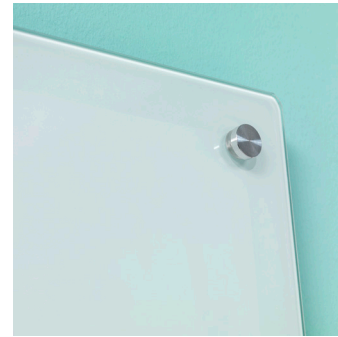

Afmetingen	Artikelnummer
100 x 150 cm	14600.206
90 x 120 cm	14600.209
60 x 90 cm	14600.210
45 x 60 cm	14600.211

Glasbord Glass2Write

- Schrijfpoppervlak van gehard veiligheidsglas
- Dekkend wit gekleurd voor een duidelijke leesbaarheid en daarom tegen elke kleur achterwand te plaatsen
- Geschikt voor zeer intensief en duurzaam gebruik
- Kan zowel horizontaal als verticaal gemonteerd worden
- Inclusief ophangmateriaal, glazen afleggoot, magnetische wisser en 5 extra sterke ronde magneten
- Beschrijfbaar, droog uitwisbaar en magneethoudend

Afmetingen	Artikelnummer
120 x 200 cm	14800.130
120 x 150 cm	14800.120
90 x 120 cm	14800.110
60 x 90 cm	14800.100

Glasbord Premium

- Schrijfpoppervlak van gehard veiligheidsglas
- Strakke uitstraling door de verborgen ophang
- Het gehard veiligheidsglas is ontgroend waardoor het zijn kristalheldere kleur krijgt. Samen met de dekkend wit gekleurde achterzijde zorgt het voor een perfecte leesbaarheid daarom tegen iedere kleur achterwand te plaatsen.
- Geschikt voor zeer intensief en duurzaam gebruik
- Kan zowel horizontaal als verticaal gemonteerd worden
- Inclusief ophangmateriaal en glazen afleggoot
- Beschrijfbaar, droog uitwisbaar en magneethoudend