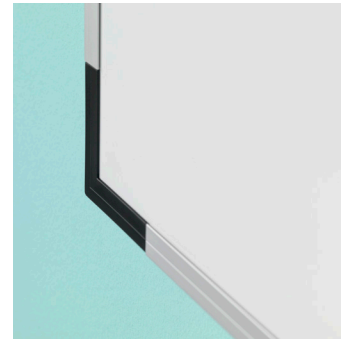

Projectieverhouding-/ formaat 16:10, 83"	Afmeting 128 x 201 cm	Artikelnummer 17106.101
Pennenbak aluminium, 31 cm (optioneel):		18400.040

Projectiebord ExtraFlat, Low Gloss, finger touch, 16:10 - 83"

- Projectieoppervlak van Low Gloss emaillestaal, gesmolten op 800°C
- Geschikt voor (ultra) short throw interactieve finger-touch projectoren (16:10) zoals bijvoorbeeld Epson EB-695Wi, en EB-735Fi
- Inclusief grijze strook voor plaatsing touch sensor
- Geschikt voor zeer intensief en duurzaam gebruik
- Geanodiseerd aluminium frame met kunststof hoekstukken
- Inclusief ophangmateriaal
- Magneethoudend en droog uitwisbaar

Projectieverhouding-/ formaat 16:9, 94"	Afmeting 126 x 231 cm	Artikelnummer 17106.108
Pennenbak aluminium, 31 cm (optioneel):		18400.040

Projectiebord ExtraFlat, Low Gloss, finger touch, 16:9 - 94"

- Projectieoppervlak van Low Gloss emaillestaal, gesmolten op 800°C
- Geschikt voor (ultra) short throw interactieve finger-touch projectoren (16:9) zoals bijvoorbeeld Epson EB-1485Fi en EB-735Fi
- Inclusief grijze strook voor plaatsing touch sensor
- Geschikt voor zeer intensief en duurzaam gebruik
- Geanodiseerd aluminium frame met kunststof hoekstukken
- Inclusief ophangmateriaal
- Magneethoudend en droog uitwisbaar