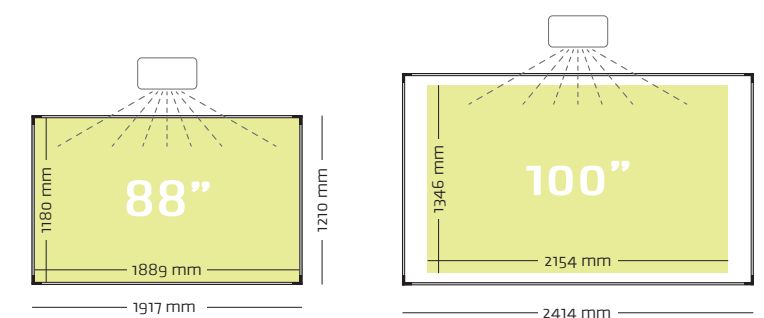

Projectieverhouding-/
 formaat 16:10, 16:9, 100" Afmeting 150 x 240 cm Artikelnummer 17106.106

Pennenbak aluminium, 31 cm (optioneel): 18400.040

16:10

16:9

Projectiebord ExtraFlat, Low Gloss, finger touch,
 16:10, 16:9 - 100"

Projectieverhouding-/ formaat	Afmeting	Artikelnummer
16:10, 88"	120 x 192 cm	17106.100
16:10, 100"	150 x 240 cm	17106.106
Pennenhak aluminium, 31 cm (optioneel):		18400.040

Projectiebord ExtraFlat, Low Gloss, 16:10

Gemaakt met hout uit verantwoord bosbeheer

Projectieverhouding-/ formaat	Afmeting	Artikelnummer
16:9, 95"	120 x 214 cm	17106.115
Pennenhak aluminium, 31 cm (optioneel):		18400.040

Projectiebord ExtraFlat, Low Gloss, 16:9