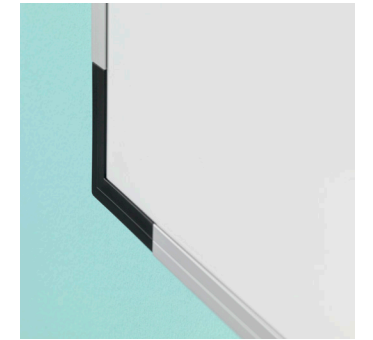

Projectiebord ExtraFlat, Low Gloss, finger touch, 16:10 - 83"

- Projectieoppervlak van Low Gloss emaillestaal, gesmolten op 800°C
- Geschikt voor (ultra) short throw interactieve finger-touch projectoren (16:10) zoals bijvoorbeeld Epson EB-695Wi, en EB-735Fi
- Inclusief grijze strook voor plaatsing touch sensor
- Geschikt voor zeer intensief en duurzaam gebruik
- Geanodiseerd aluminium frame met kunststof hoekstukken
- Inclusief ophangmateriaal
- Magneethoudend en droog uitwisbaar