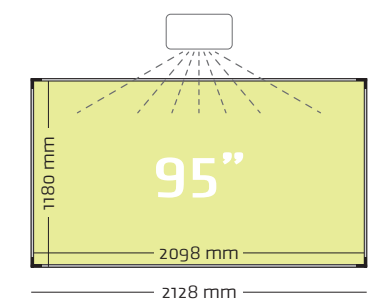

Gemaakt met hout uit verantwoord bosbeheer