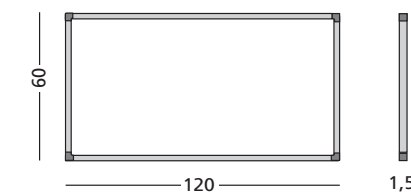

Afmetingen	Taal	Artikelnummer
90 x 120 cm	NL	11103.188N
90 x 120 cm	D	11103.188D
90 x 120 cm	GB	11103.188E
60 x 90 cm	NL	11103.208N
60 x 90 cm	D	11103.208D
60 x 90 cm	GB	11103.208E

Softline 8mm, dubbele weekplanner

- Weekplanner met horizontaal twee weken naast elkaar met onder elke dag 53 vrije posities
- Schrijfooppervlak van bedrukt sublimatiestaal
- Geschikt voor normaal tot redelijk intensief gebruik
- Geanodiseerd aluminium frame met kunststof hoekstukken
- Inclusief ophangmateriaal, afleggoot van 30 cm en magnetische dagenstrook voor dubbele weekplanner
- Magneethoudend en droog uitwisbaar

Afmetingen	Artikelnummer
60 x 120 cm	11103.198

Softline 8mm, 53-wekenplanner

- Planner met horizontaal ruimte voor 53 weken
- Verticaal zijn er per week 25 vrije posities
- Schrijfooppervlak van bedrukt sublimatiestaal
- Geschikt voor normaal tot redelijk intensief gebruik
- Geanodiseerd aluminium frame met kunststof hoekstukken
- Inclusief ophangmateriaal en afleggoot van 30 cm
- Magneethoudend en droog uitwisbaar