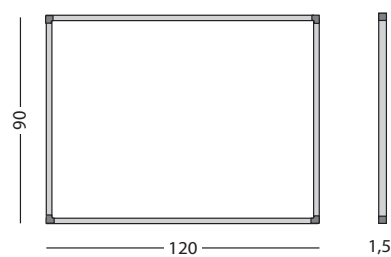

Afmetingen	Taal	Artikelnummer
90 x 120 cm	NL	11103.185N
90 x 120 cm	GB	11103.185E
90 x 120 cm	D	11103.185D
60 x 90 cm	NL	11103.205N
60 x 90 cm	GB	11103.205E
60 x 90 cm	D	11103.205D

Gemaakt met hout uit verantwoord bosbeheer