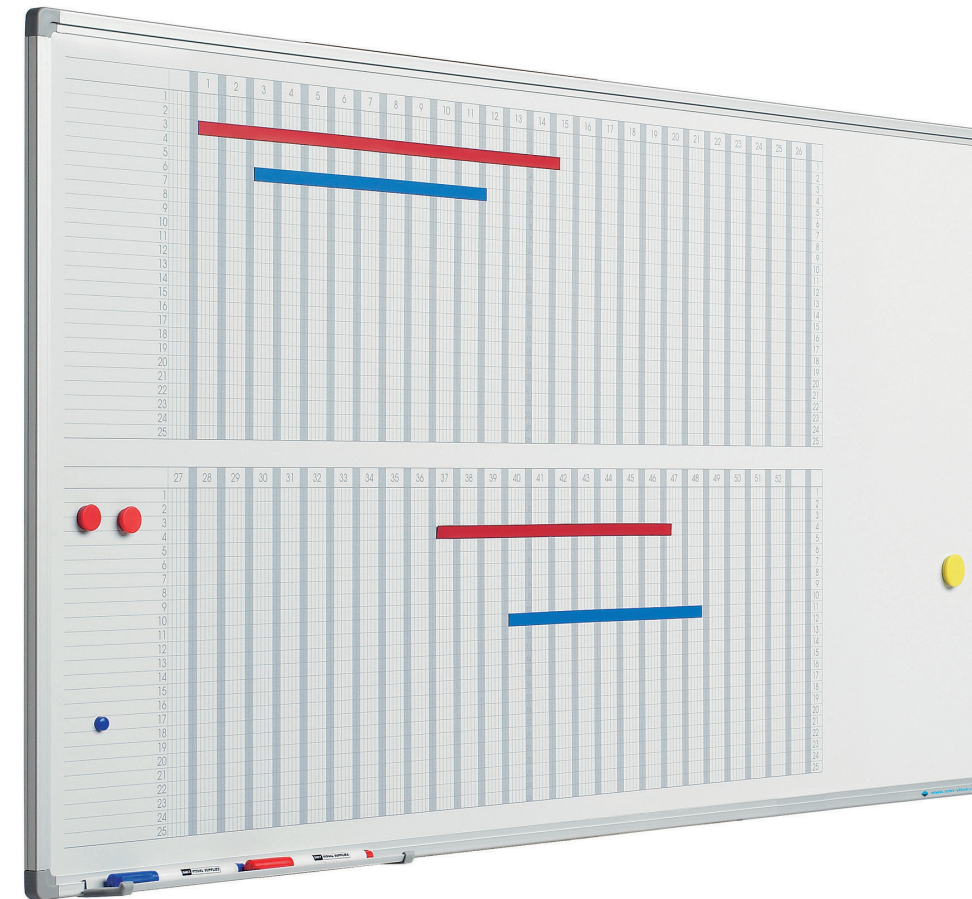

Afmetingen	Taal	Artikelnummer
90 x 120 cm	NL	11103.188N
90 x 120 cm	D	11103.188D
90 x 120 cm	GB	11103.188E
60 x 90 cm	NL	11103.208N
60 x 90 cm	D	11103.208D
60 x 90 cm	GB	11103.208E

Softline 8mm, dubbele weekplanner

- Weekplanner met horizontaal twee weken naast elkaar met onder elke dag 53 vrije posities
- Schrijfooppervlak van bedrukt sublimatiestaal
- Geschikt voor normaal tot redelijk intensief gebruik
- Geanodiseerd aluminium frame met kunststof hoekstukken
- Inclusief ophangmateriaal, afleggoot van 30 cm en magnetische dagenstrook voor dubbele weekplanner
- Magneethoudend en droog uitwisbaar

Afmetingen	Artikelnummer
60 x 120 cm	11103.198

Softline 8mm, 53-wekenplanner

- Planner met horizontaal ruimte voor 53 weken
- Verticaal zijn er per week 25 vrije posities
- Schrijfooppervlak van bedrukt sublimatiestaal
- Geschikt voor normaal tot redelijk intensief gebruik
- Geanodiseerd aluminium frame met kunststof hoekstukken
- Inclusief ophangmateriaal en afleggoot van 30 cm
- Magneethoudend en droog uitwisbaar