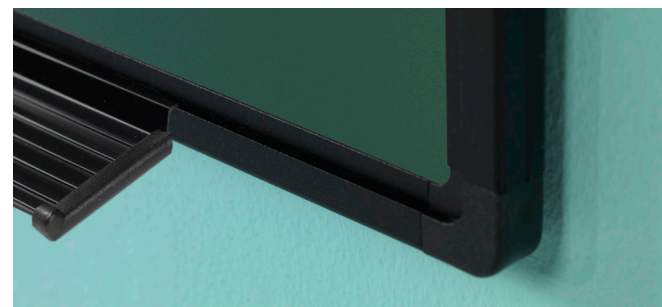

Gemaakt met hout uit verantwoord bosbeheer

Whiteboard Softline 8 mm, wit emaille

- Schrijfoppervlak van wit emaillestaal, gesmolten op 800°C
- Geschikt voor zeer intensief en duurzaam gebruik
- Geanodiseerd of zwart gelakt aluminium frame met kunststof hoekstukken
- Inclusief ophangmateriaal en afleggoot van 30 cm
- Kan zowel horizontaal als verticaal opgehangen worden
- Magneethoudend en droog uitwisbaar

Gemaakt met hout uit verantwoord bosbeheer

Whiteboard Softline 8 mm, gelakt staal

- Schrijfoppervlak van wit gelakt staal
- Geschikt voor normaal tot redelijk intensief gebruik
- Geanodiseerd of zwart gelakt aluminium frame met kunststof hoekstukken
- Inclusief ophangmateriaal en afleggoot van 30 cm
- Kan zowel horizontaal als verticaal opgehangen worden
- Magneethoudend en droog uitwisbaar