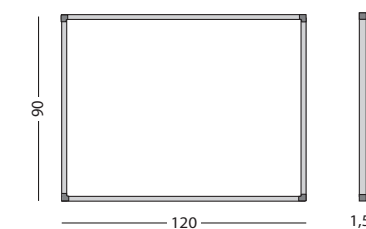

Gemaakt met hout uit verantwoord bosbeheer

Afmetingen
90 x 120 cm
90 x 120 cm
90 x 120 cm

Taal
NL
D
GB

Artikelnummer
11103.186N
11103.186D
11103.186E

60 x 90 cm
60 x 90 cm
60 x 90 cm

NL
D
GB

11103.206N
11103.206D
11103.206E