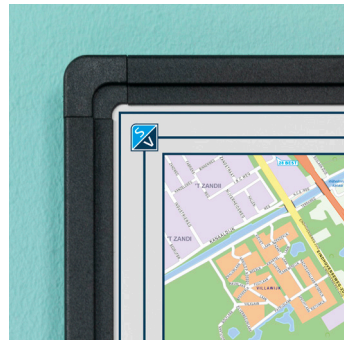

Hulp nodig bij het ontwerp? Ons grafisch team biedt de ondersteuning die u nodig heeft.

Stad	Afmetingen - Schaal	Artikelnummer
Amsterdam	100 x 130 cm - 1:18.100	11103.950
Rotterdam	100 x 130 cm - 1:18.100	11103.951
Den Haag	100 x 130 cm - 1:18.000	11103.952
Utrecht	100 x 130 cm - 1:14.200	11103.953
Eindhoven	100 x 130 cm - 1:14.200	11103.954
Den Bosch	100 x 130 cm - 1:12.900	11103.955
Tilburg	100 x 130 cm - 1:12.900	11103.956
Breda	100 x 130 cm - 1:10.300	11103.957
Nijmegen	100 x 130 cm - 1:12.900	11103.958
Groningen	100 x 130 cm - 1:12.900	11103.959
Almere	100 x 130 cm - 1:18.100	11103.960
Antwerpen	110 x 110 cm - 1:12.000	11103.961
Brussel	110 x 110 cm - 1:12.000	11103.962
Berlijn	110 x 110 cm - 1:12.000	11103.963
Stuttgart	110 x 110 cm - 1:12.000	11103.964
München	110 x 110 cm - 1:12.000	11103.965
Parijs	110 x 110 cm - 1:12.000	11103.966
Barcelona	110 x 110 cm - 1:12.000	11103.967
Madrid	110 x 110 cm - 1:12.000	11103.968
Milaan	110 x 110 cm - 1:12.000	11103.969