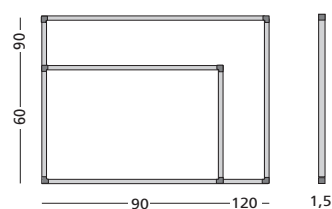

Gemaakt met hout uit verantwoord bosbeheer

Afmetingen
90 x 120 cm
60 x 90 cm

Artikelnummer
11103.187
11103.207

Softline 8mm, jaaroverzichtsplanner

- Horizontaal voorbedrukt met 53 weken
- Onder elke week staan 6 vrij invulbare posities
- Schrijffoppervlak van bedrukt sublimatiestaal
- Geschikt voor normaal tot redelijk intensief gebruik
- Geanodiseerd aluminium frame met kunststof hoekstukken
- Inclusief ophangmateriaal en afleggoot van 30 cm
- Magneethoudend en droog uitwisbaar

Gemaakt met hout uit verantwoord bosbeheer

Afmetingen
90 x 120 cm
90 x 120 cm
90 x 120 cm

Taal
NL
D
GB

Artikelnummer
11103.186N
11103.186D
11103.186E

60 x 90 cm
60 x 90 cm
60 x 90 cm

NL
D
GB

11103.206N
11103.206D
11103.206E