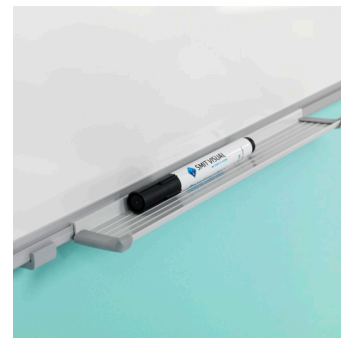

Projectieverhouding-/

formaat

16:10 / 16:9, 100"

16:9, 94"

16:10, 83"

Afmeting

150 x 240 cm

126 x 231 cm

128 x 201 cm

Artikelnummer

11103.343

11103.380

11103.357

Projectiebord Softline 8mm, Low Gloss,
finger touch

- Projectieoppervlak van Low Gloss emaillestaal, gesmolten op 800°C
- Geschikt voor (ultra) short throw interactieve finger-touch projectoren zoals bijvoorbeeld Epson EB-695Wi, EB-1485Fi en EB-735Fi
- Verkrijgbaar in verschillende projectieverhoudingen- en formaten.
- 94" en 83" projectieborden inclusief grijze strook voor plaatsing touch sensor
- Geschikt voor zeer intensief en duurzaam gebruik
- Geanodiseerd aluminium frame met kunststof hoekstukken
- Inclusief ophangmateriaal en afegoot van 30 cm
- Magneethoudend en droog uitwisbaar

Gemaakt met hout uit verantwoord bosbeheer