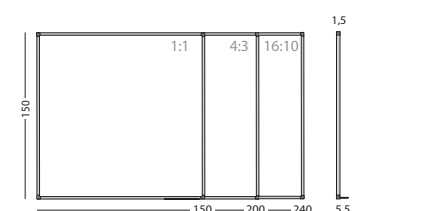

Gemaakt met hout uit verantwoord bosbeheer

Projectieverhouding-/

formaat

16:10 / 16:9, 100"

16:9, 94"

16:10, 83"

Afmeting

150 x 240 cm

Gemaakt met hout uit verantwoord bosbeheer

Projectieverhouding-/ formaat	Afmeting	Artikelnummer
16:10 / 16:9 (100")	150 x 240 cm	11103.343
4:3	150 x 200 cm	11103.341
1:1	150 x 150 cm	11103.340
5:2	120 x 300 cm	11103.339
2:1	120 x 240 cm	11103.330
16:9 (95")	120 x 214 cm	11103.335
	120 x 200 cm	11103.338
16:10 (88")	120 x 192 cm	11103.346
4:3	120 x 160 cm	11103.331

Projectieverhouding	Afmeting	Artikelnummer
16:9	150 x 267 cm	11103.362
16:10	150 x 240 cm	11103.361
4:3	150 x 200 cm	11103.360
1:1	150 x 150 cm	11103.363
16:9	120 x 214 cm	11103.367
16:10	120 x 192 cm	11103.366
4:3	120 x 160 cm	11103.365