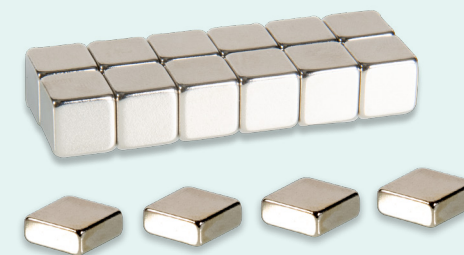

Artikelnummer  
14016.164

- Glasbord markers
- Set van 10 glasbord markers met een viltten punt van Ø 3 mm
  - Niet droog uitwisbaar
  - Wit

Artikelnummer  
14017.152

Starterkit glasborden

- Inhoud
- 4 boardmarkers (zwart, rood, blauw en groen)
  - 5 extra sterke witte glasbordmagneten (Ø 25 mm)
  - 1 magnetische glasbordwisser
  - 1 reinigingspray (250 ml)

Glasbordmagneten  
Sterke magneten expliciet voor glasborden.

Aantal	Kleur	Doorsnee / hechtkracht / artikelnummer Ø 30 mm 1600 gr/cm <sup>2</sup>
6	Blauw	14019.930
6	Rood	14019.931
6	Groen	14019.932
6	Oranje	14019.933