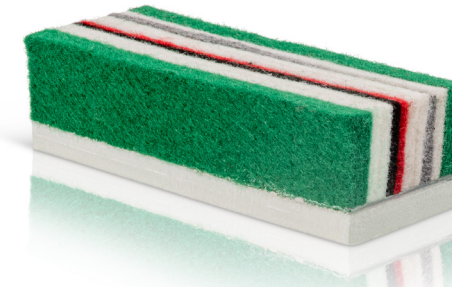

Reinigingspray (250 ml)

- Voor het regelmatig reinigen van whiteboards en planborden

Artikelnummer
14020.116

Krijtwisser

- Wisser voor krijtborden