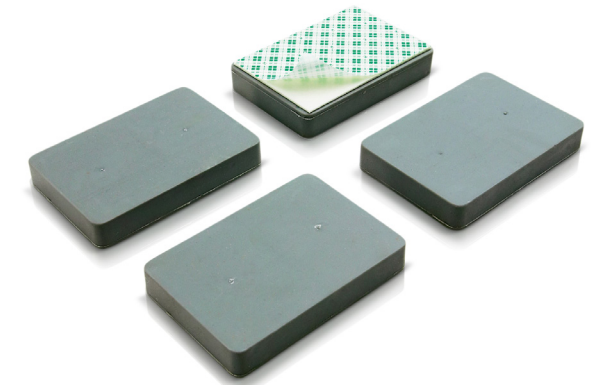

Aantal	Afmeting	Artikelnummer
1	79 x 54 x 14 mm	14019.500

- Zelfklevende magneet voor het ophangen van bijvoorbeeld een whiteboard, planbord of landkaart op een metalen wand of oppervlak
- Per m<sup>2</sup> heeft u 5 blokmagneten nodig