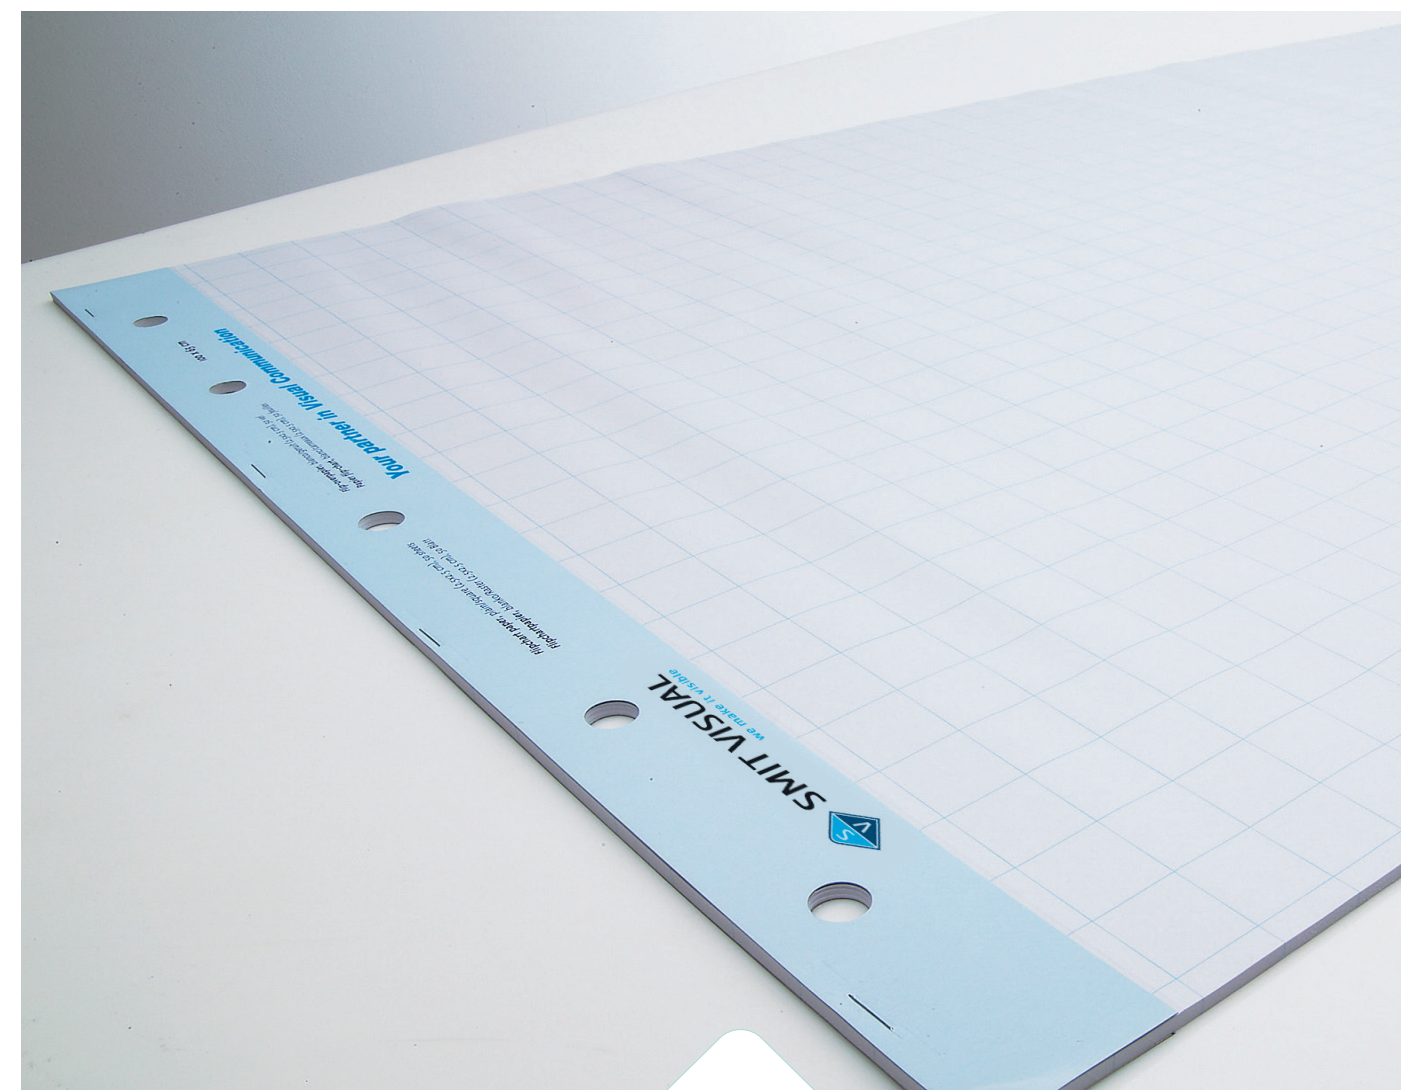

- Magneetband is onder andere geschikt voor gebruik in combinatie met planborden en voor het maken van een indeling op een whiteboard
- Verkrijgbaar in verschillende kleuren en maten voor optimale en overzichtelijke visualisatie

Planset groot

Artikelnummer  
140017.102

Inhoud

- 4 planmarkers (zwart, rood, blauw en groen)
- 5 sets magnetische 10mm symbolen (groene pijl, blauwe cirkel, rode driehoek, zwarte rechthoek)
- 20 zwarte magnetische naamkaarthouders (1 x 2 cm)
- 12 magneetstrips van 100 x 2 cm (2x zwart, 2x rood, 2x groen, 2x blauw, 2x geel, 2x oranje)
- 1 miniwisser

Flip-overpapier is een onvervalste  
prijstopper in ons assortiment.

Flip-overs  
vanaf pagina  
132